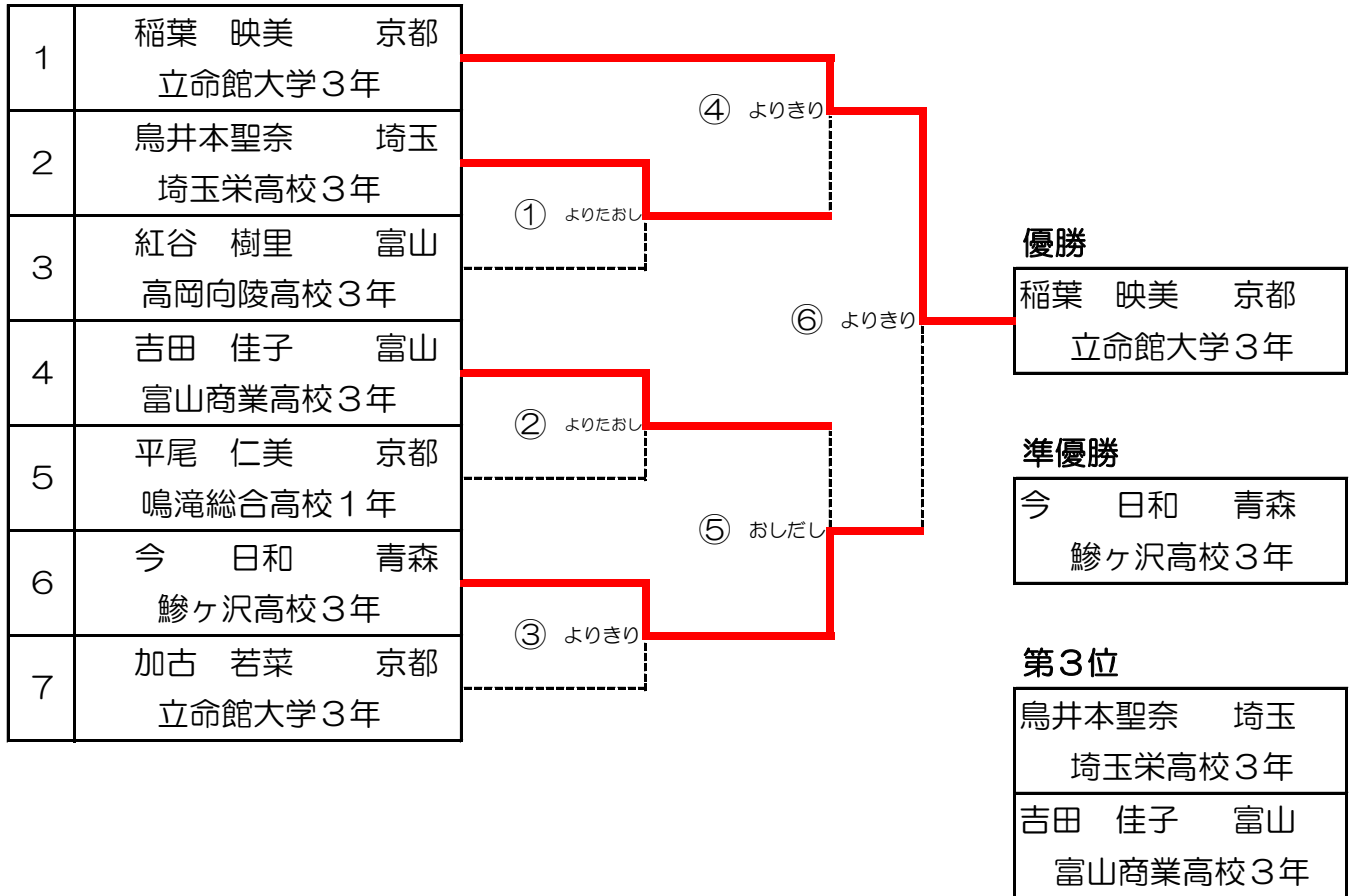

一般 重量級

6th全日本女子相撲郡上大会

一般 中量級

		兼平 志織 日本大学	奥山 命 京都両洋高校	山下紗莉奈 金沢学院東高校	水沼ひかる 津島高校	藤本 真望 都留興譲館高校	奥村 知咲 朝日大学	得点	順位
1	兼平 志織 東京 日本大学2年		○	○	○	○	○	5	1
2	奥山 命 京都 京都両洋高校1年	×		×	×	○	○	2	4
3	山下紗莉奈 石川 金沢学院東高校1年	×	○		○	○	○	4	2
4	水沼ひかる 愛媛 津島高校1年	×	○	×		×	○	2	3
5	藤本 真望 山梨 都留興譲館高校1年	×	×	×	○		×	1	5
6	奥村 知咲 岐阜 朝日大学1年	×	×	×	×	○		1	5

1回戦

- 1 兼平 志織 - 6 奥村 知咲
  ○ よりきり ×
- 2 奥山 命 - 5 藤本 真望
  ○ よりたおし ×
- 3 山下紗莉奈 - 4 水沼ひかる
  ○ うわてなげ ×

3回戦

- 1 兼平 志織 - 4 水沼ひかる
  ○ はたきこみ ×
- 5 藤本 真望 - 3 山下紗莉奈
  × よりきり ○
- 6 奥村 知咲 - 2 奥山 命
  × よりきり ○

5回戦

- 1 兼平 志織 - 2 奥山 命
  ○ したてだしなに ×
- 3 山下紗莉奈 - 6 奥村 知咲
  ○ よりきり ×
- 4 水沼ひかる - 5 藤本 真望
  × すくいなげ ○

2回戦

- 1 兼平 志織 - 5 藤本 真望
  ○ よりきり ×
- 6 奥村 知咲 - 4 水沼ひかる
  × うわてなげ ○
- 2 奥山 命 - 3 山下紗莉奈
  × うわてなげ ○

4回戦

- 1 兼平 志織 - 3 山下紗莉奈
  ○ よりきり ×
- 4 水沼ひかる - 2 奥山 命
  ○ うわてだしなに ×
- 5 藤本 真望 - 6 奥村 知咲
  × よりきり ○

3, 4位決定戦

- 都留興譲館高校1年 - 1回戦
  × すくいなげ ○