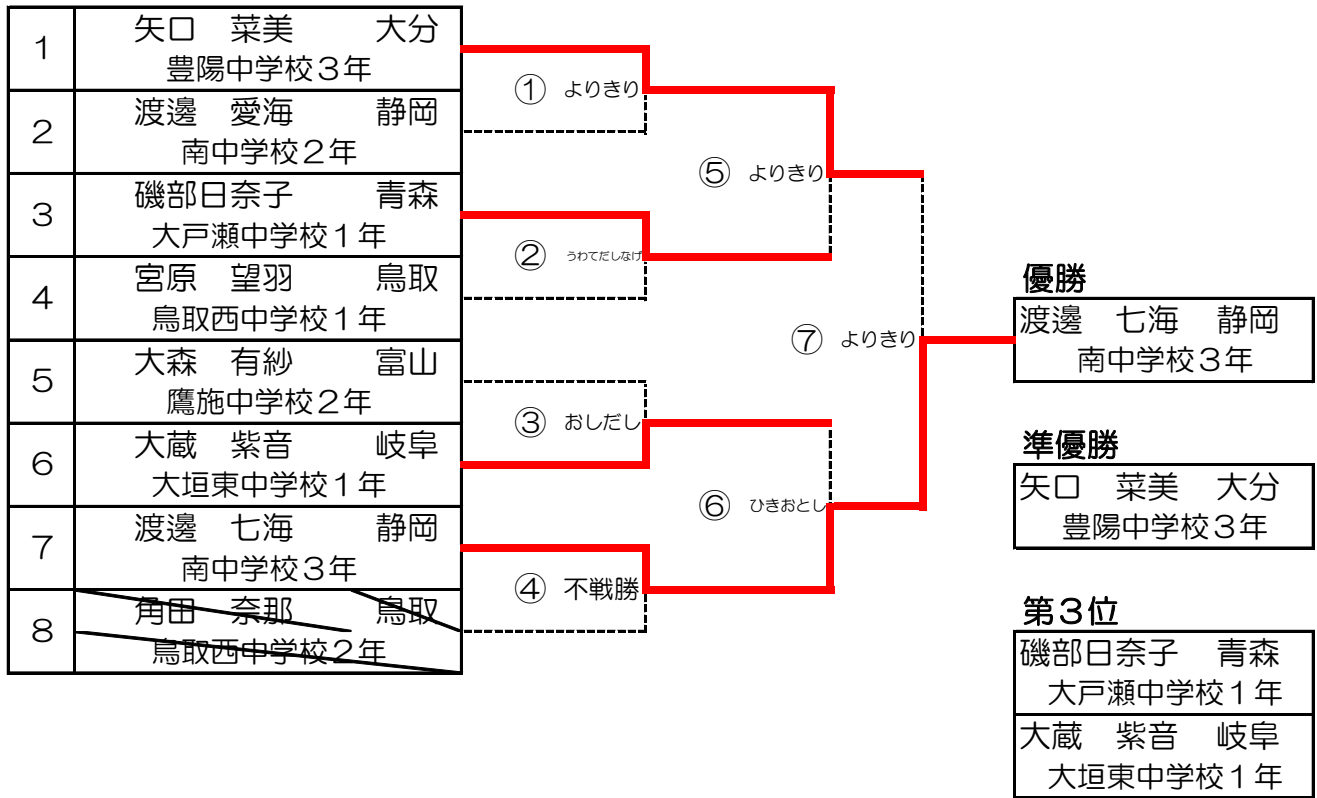

中学生 重量級

6th全日本女子相撲郡上大会