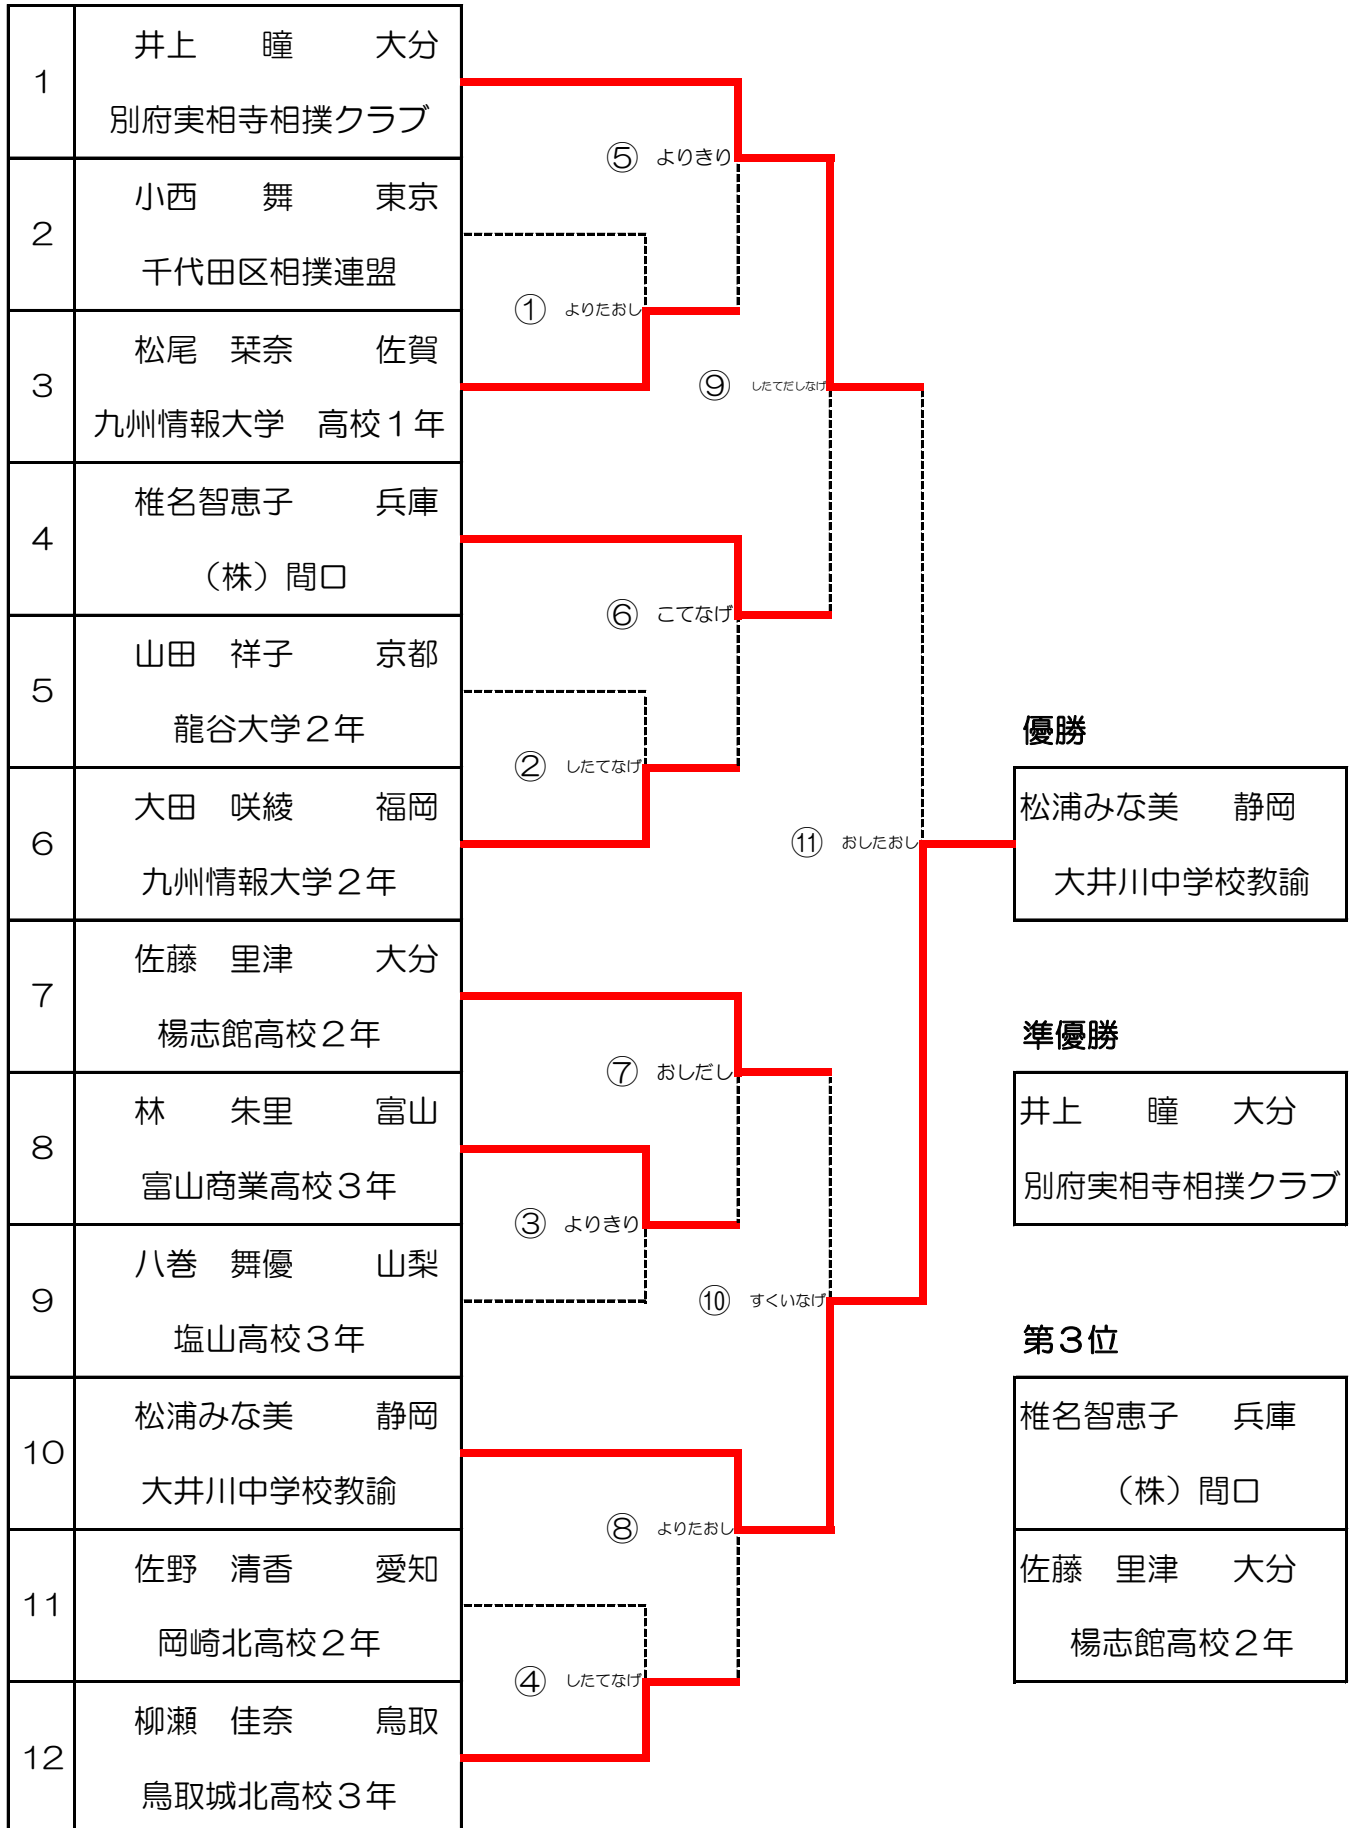

一般 超軽量級

一般 軽量級

1	山中 未久 京都 立命館大学4年			
2	山口 恵奈 大分 楊志館高校2年	⑤ うわてなげ		
3	川島 睦貴 京都 龍谷大学2年		⑥	
4	荻野さつき 山梨 笛吹高校3年	① よりきり		
5	市原 沙姫 岐阜 岐阜農林高校1年	うわてなげ		⑰ よりきり
6	奥富 夕夏 千葉 柏日体高校2年		⑦ おしだし	
7	工藤 美咲 青森 鯉ヶ沢高校1年			⑭ おくりだし
8	山元 佳美 岐阜 橋本総業(株)		⑧	
9	西本みな代 岐阜 朝日大学1年	② よりたおし		
10	千覚原七奈 京都 京都両洋高校1年	ひきおとし		⑱ よりたおし
11	松尾 清香 東京 日本大学2年		⑨ よりたおし	
12	西尾早耶香 大分 楊志館高校1年			⑮ すくいなげ
13	岩田 郁未 岐阜 岐南工業高校3年		⑩	
14	堀 小乙音 愛知 名電高校2年	③ あしとり		
15	山戸 実穂 京都 京都両洋高校1年	すくいなげ		⑱ うわてなげ
16	松本 渚 鳥取 鳥取城北高校1年		⑪ したてなげ	
17	永原 実季 岐阜 朝日大学2年			⑯ そとがけ
18	野崎舞夏星 京都 立命館大学1年		⑫	
19	中尾奈津子 福岡 九州情報大学1年	④ よりきり		
20	寒川 望 香川 高松南高校2年	したてなげ		

優勝
山中 未久 京都
立命館大学4年

準優勝
野崎舞夏星 京都
立命館大学1年

第3位
奥富 夕夏 千葉
柏日体高校2年
松尾 清香 東京
日本大学2年