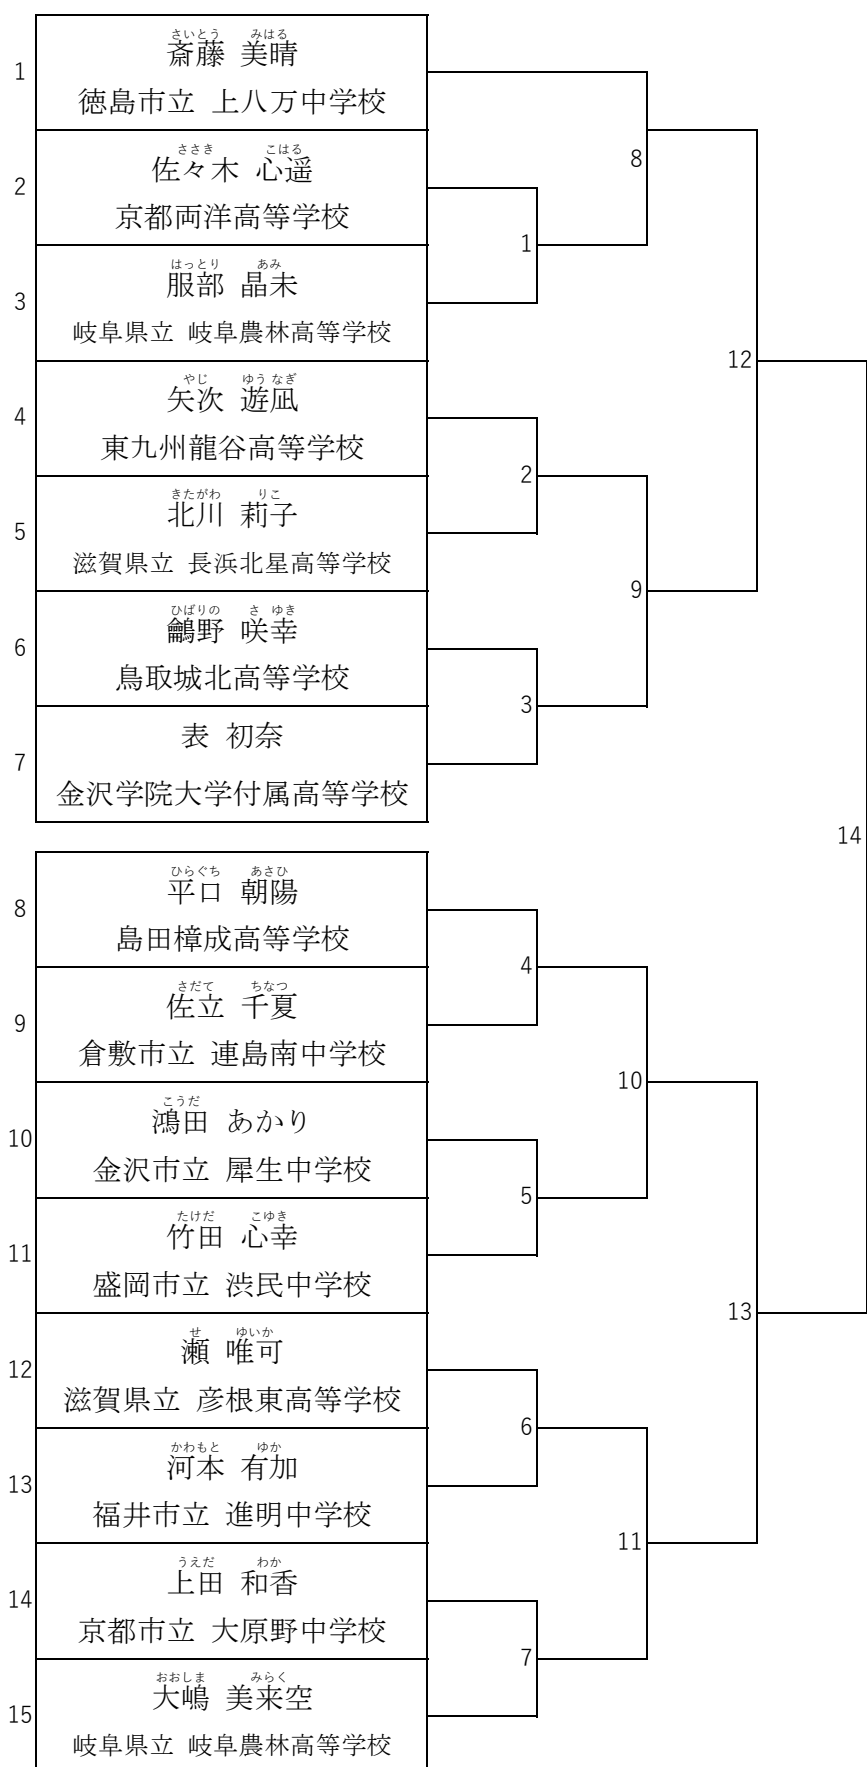

☆中学・高校の部 超軽量級 50kg未満

優勝

準優勝

第3位

第3位

☆中学・高校 軽量級 60kg未満

1	影川 弥沙 京都両洋高等学校				
2	飯干 苺香 高千穂町立 高千穂中学校	1	5		
3	川口 紗葵 鳥取城北高等学校			21	
4	小島 裕紗 前橋育英高等学校		6		
5	川本 莉乃 楊志館高等学校				29
6	中口 藍彩 金沢学院大学付属高等学校		7		
7	白田 あかね 名古屋市立 名古屋商業高等学校			22	
8	西尾 小夏 守口市立 庭窪中学校		8		
9	青柳 真 立川市立 立川第三中学校				33
10	後津 麗美 鳥取城北高等学校		9		
11	内田 奏那 彦根市立 東中学校			23	
12	伊藤 和琴 京都両洋高等学校		10		
13	石川 心愛 男鹿市立 男鹿東中学校				30
14	久末 芽依 金沢学院大学付属高等学校		11		
15	奥村 真惟 大阪府立 大阪わかば高等学校			24	
16	岩田 詩 大阪市立 東淀中学校	2			
17	西森 幸葉 伊丹市立 北中学校		12		
18	祖父江 瑠香 鳥取城北高等学校				35
19	黒岩 香莉奈 日出町立 日出中学校				
20	濱長 咲希 広島県立 叡智学園中学校	3	13		
21	山下 真央 砺波市立 出町中学校			25	
22	金田 美緒 鳥取城北高等学校		14		
23	山城 絆南 沖縄県立 中部農林高等学校				31
24	佐藤 風 葛飾区立 大道中学校		15		
25	寺西 莉音 飯田市立 緑ヶ丘中学校			26	
26	木原 福 鳥取市立 江山学園		16		
27	谷本 理子 山口県立 岩国商業高等学校				34
28	奥野 理子 金沢学院大学付属高等学校		17		
29	谷山 京香 権原市立 八木中学校			27	
30	堀 瑠璃華 高千穂町立 高千穂中学校		18		
31	奥田 梨央 岐阜県立 岐阜農林高等学校				32
32	谷本 綺星 京都両洋高等学校		19		
33	渡部 希唯子 日本大学東北高等学校				28
34	大東 里衣菜 大阪市立 文の里中学校	4			
35	芳野 莉愛奈 静岡県立 清水南高等学校		20		
36	川崎 妃愛 鳥取城北高等学校				

優勝

準優勝

第3位

第3位

☆中学・高校 中量級 60kg以上75kg未満

1	乾 夢渚 京都両洋高等学校			
2	石川 実愛 鳥取城北高等学校	15		
3	川波 鈴菜 青森県立 弘前実業高等学校	1		
4	野口 実咲 金沢学院大学付属高等学校	2		
5	富永 虹子 長崎県立 諫早農業高等学校	16		
6	甘利 鏑乙 阿南市立 阿南中学校	3		
7	藤原 実咲紀 枚方市立 中富中学校			
8	パウルリチェンコ・ベロニカ 柳川高等学校	4		
9	吉村 葵 山口県立 下関北高等学校	17		
10	橋屋 芽依 金沢市立 屋生中学校	5		
11	亀井 美珠姫 川西市立 川西南中学校			
12	小谷 愛叶 武蔵村山市立 第五中学校	6		
13	垣添 星空 埼玉栄高等学校	18		
14	宇佐見 里和 沼津学園 飛龍高等学校	7		
15	濱野 桜子 鳥取城北高等学校			
16	松村 穂乃果 岐阜市立 藍川北学園	8		
17	井浦 まる 金沢学院大学付属高等学校	19		
18	庭野 千夏 所沢市立 山口中学校	9		
19	松井 優芽 豊田市立 井郷中学校			
20	雪本 慈 鳥取城北高等学校	10		
21	新山 貴喜美 新名学園旭丘高等学校	20		
22	黒岩 由莉香 東九州龍谷高等学校	11		
23	清水 楓花 岐阜県立 岐阜農林高等学校			
24	堀 姫萌華 高千穂町立 高千穂中学校	12		
25	船田 千愛希 宇和島市立 津島中学校	21		
26	下田 貴子 宇和島市立 城東中学校	13		
27	石井 もも 東京都立 足立新田高等学校			
28	轟木 結愛花 延岡市立 土々呂中学校	14		
29	高田 来夢 和歌山市立 西和中学校	22		
30	奥野 希子 金沢学院大学付属高等学校			