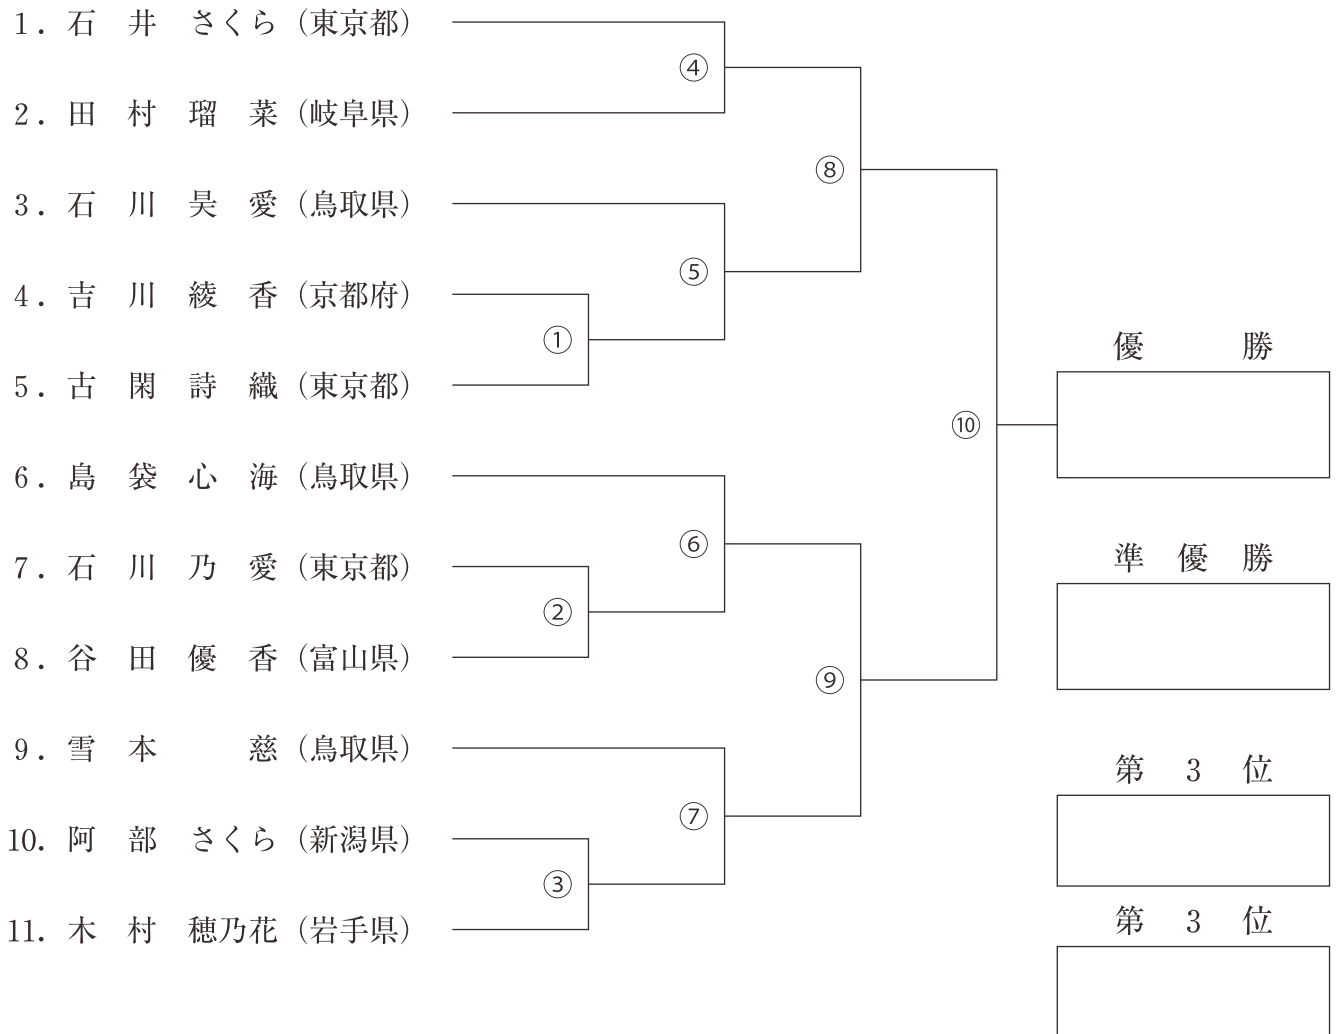

■団体トーナメント

■一 般 (55kg未満級)

■一 般 (60kg未満級)

■一 般 (65kg未満級)

■一 般 (65kg以上73kg未満級)

■一 般 (73kg以上80kg未満級)

■一 般 (80kg以上級)