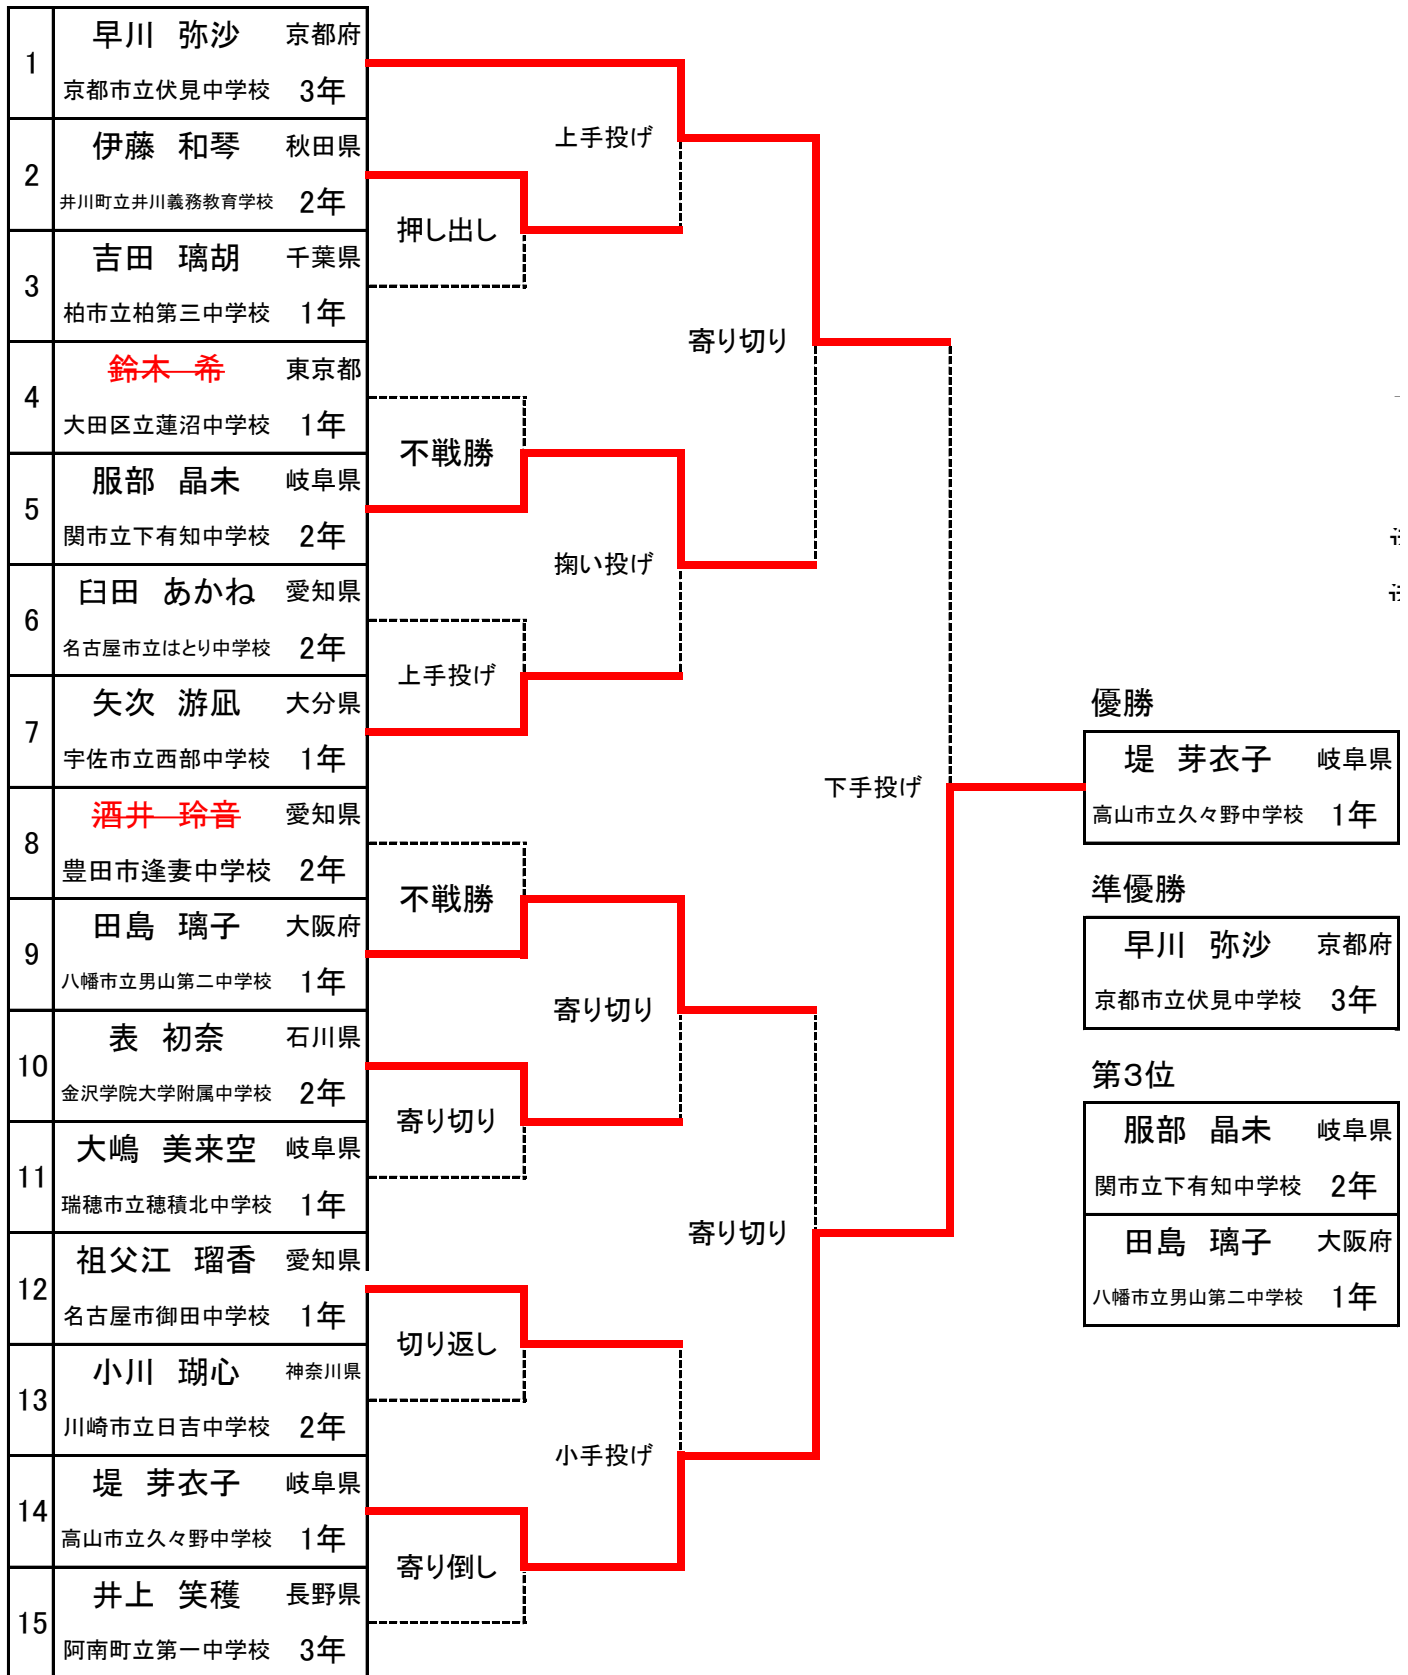

中学生 超軽量級(50kg未満級)

中学生 軽量級(60kg未満)

1	川口 紗葵 静岡県 焼津市立大富中学校 3年	寄り切り		
2	中田 結菜 富山県 南砺市立井波中学校 2年		寄り切り	
3	岡田 法華 石川県 珠洲市立緑丘中学校 1年			寄り切り
4	筏津 麗美 鳥取県 倉吉市立東中学校 3年	下手投げ		
5	甲斐 友梨 宮崎県 高千穂町立高千穂中学校 1年	押し倒し		
6	中口 藍彩 石川県 金沢学院大学附属中学校 2年			切り返し
7	松田 夏穂 秋田県 大館市立南中学校 3年	押し倒し		
8	樋口 夢理 静岡県 袋井市立袋井中学校 1年	寄り切り		上手投げ
9	渡部 希暖子 福島県 会津坂下町立坂下中学校 3年			
10	染宮 ゆり 長野県 長野市立長野中学校 1年	突き出し		
11	山本 優子 岐阜県 岐阜市立長森中学校 2年	寄り切り		上手投げ
12	服部 亜豆紀 北海道 札幌市立向陵中学校 3年			
13	金田 美緒 長野県 飯田市立緑ヶ丘中学校 2年	寄り切り		
14	松田 榎玲 秋田県 大館市立第一中学校 1年	押し出し		寄り切り
15	久末 芽依 富山県 氷見市立十三中学校 1年			
16	芳野 莉愛那 静岡県 清水南高校中等部 3年	寄り倒し		
17	~~奥村 真惟~~ 大阪府 堺市立浅香山中学校 2年	不戦勝		寄り倒し
18	宇佐見 里和 静岡県 静岡市立長田西中学校 1年			
19	~~堀田 みず希~~ 富山県 高岡市立南星中学校 3年	下手投げ		
20	奥野 理子 石川県 金沢学院大学附属中学校 1年	不戦勝		掛け投げ
21	~~岩月 芭奈~~ 愛知県 安城市立篠目中学校 3年			
22	青木 菜南 静岡県 焼津市立大富中学校 1年	不戦勝		
23	箕田 愛彩 三重県 津市立西郊中学校 2年	押し倒し		

優勝	服部 亜豆紀 北海道 札幌市立向陵中学校 3年
準優勝	中口 藍彩 石川県 金沢学院大学附属中学校 2年
第3位	川口 紗葵 静岡県 焼津市立大富中学校 3年 青木 菜南 静岡県 焼津市立大富中学校 1年