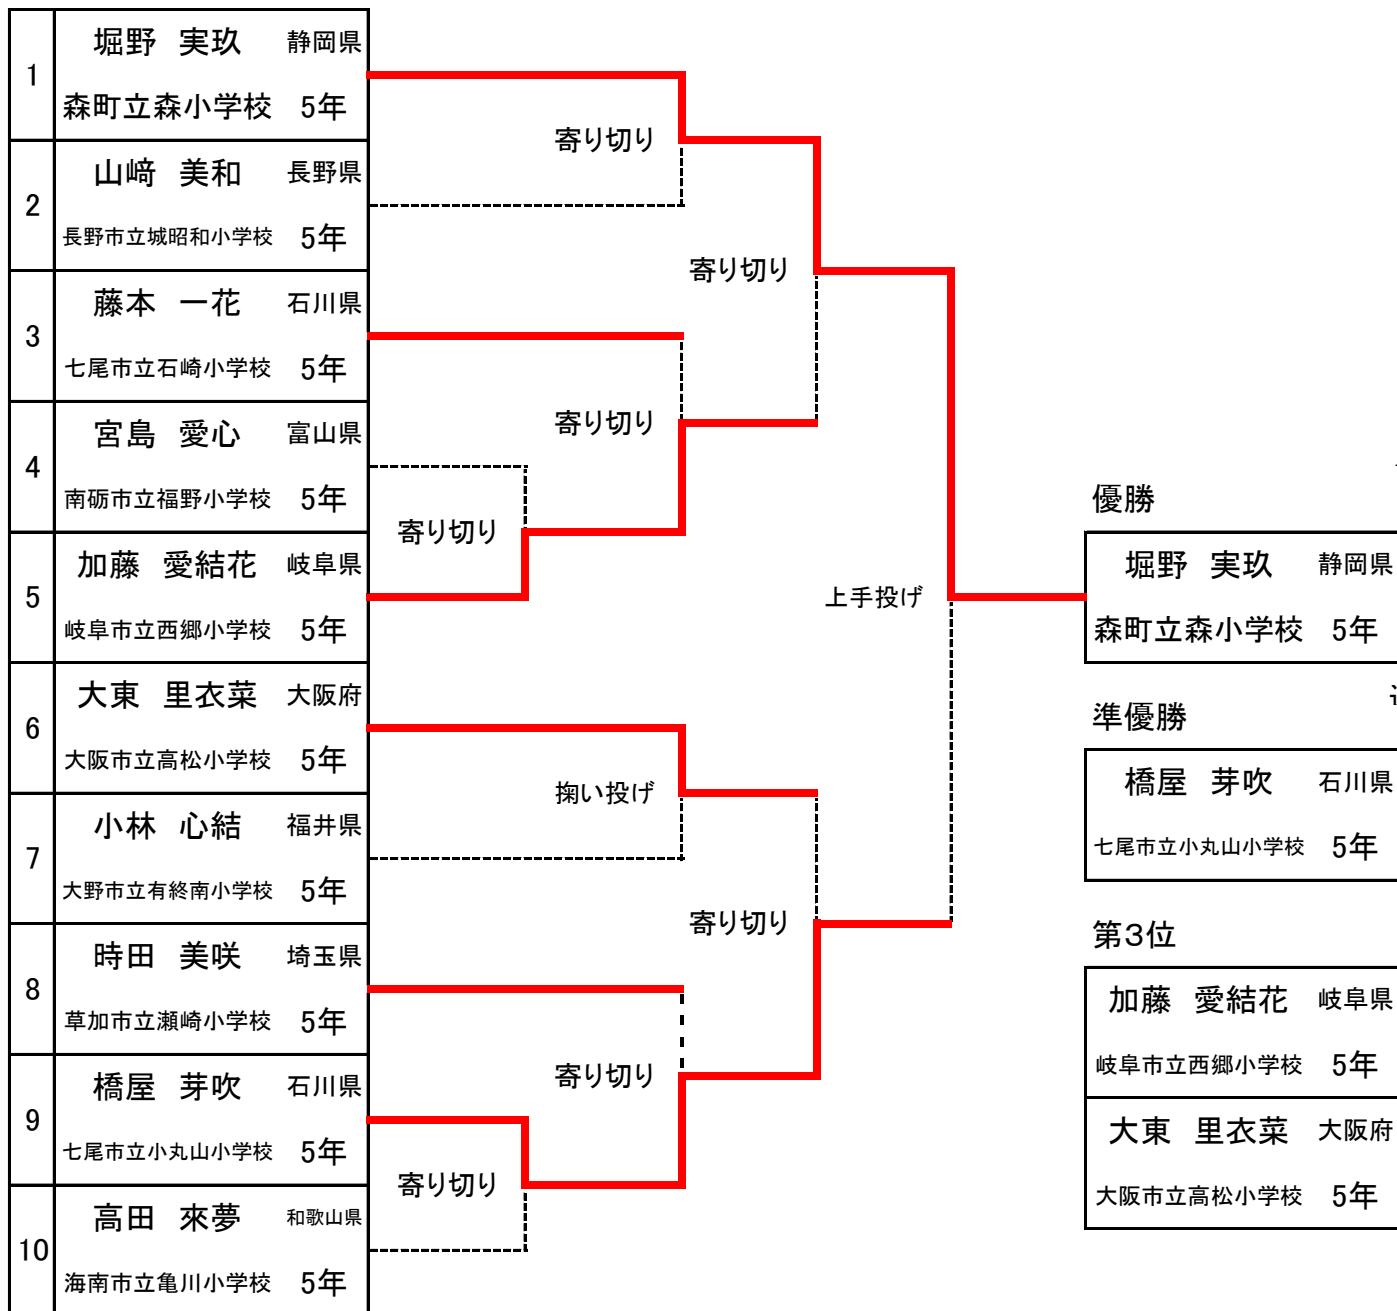

小学校5年生の部 45kg以上級