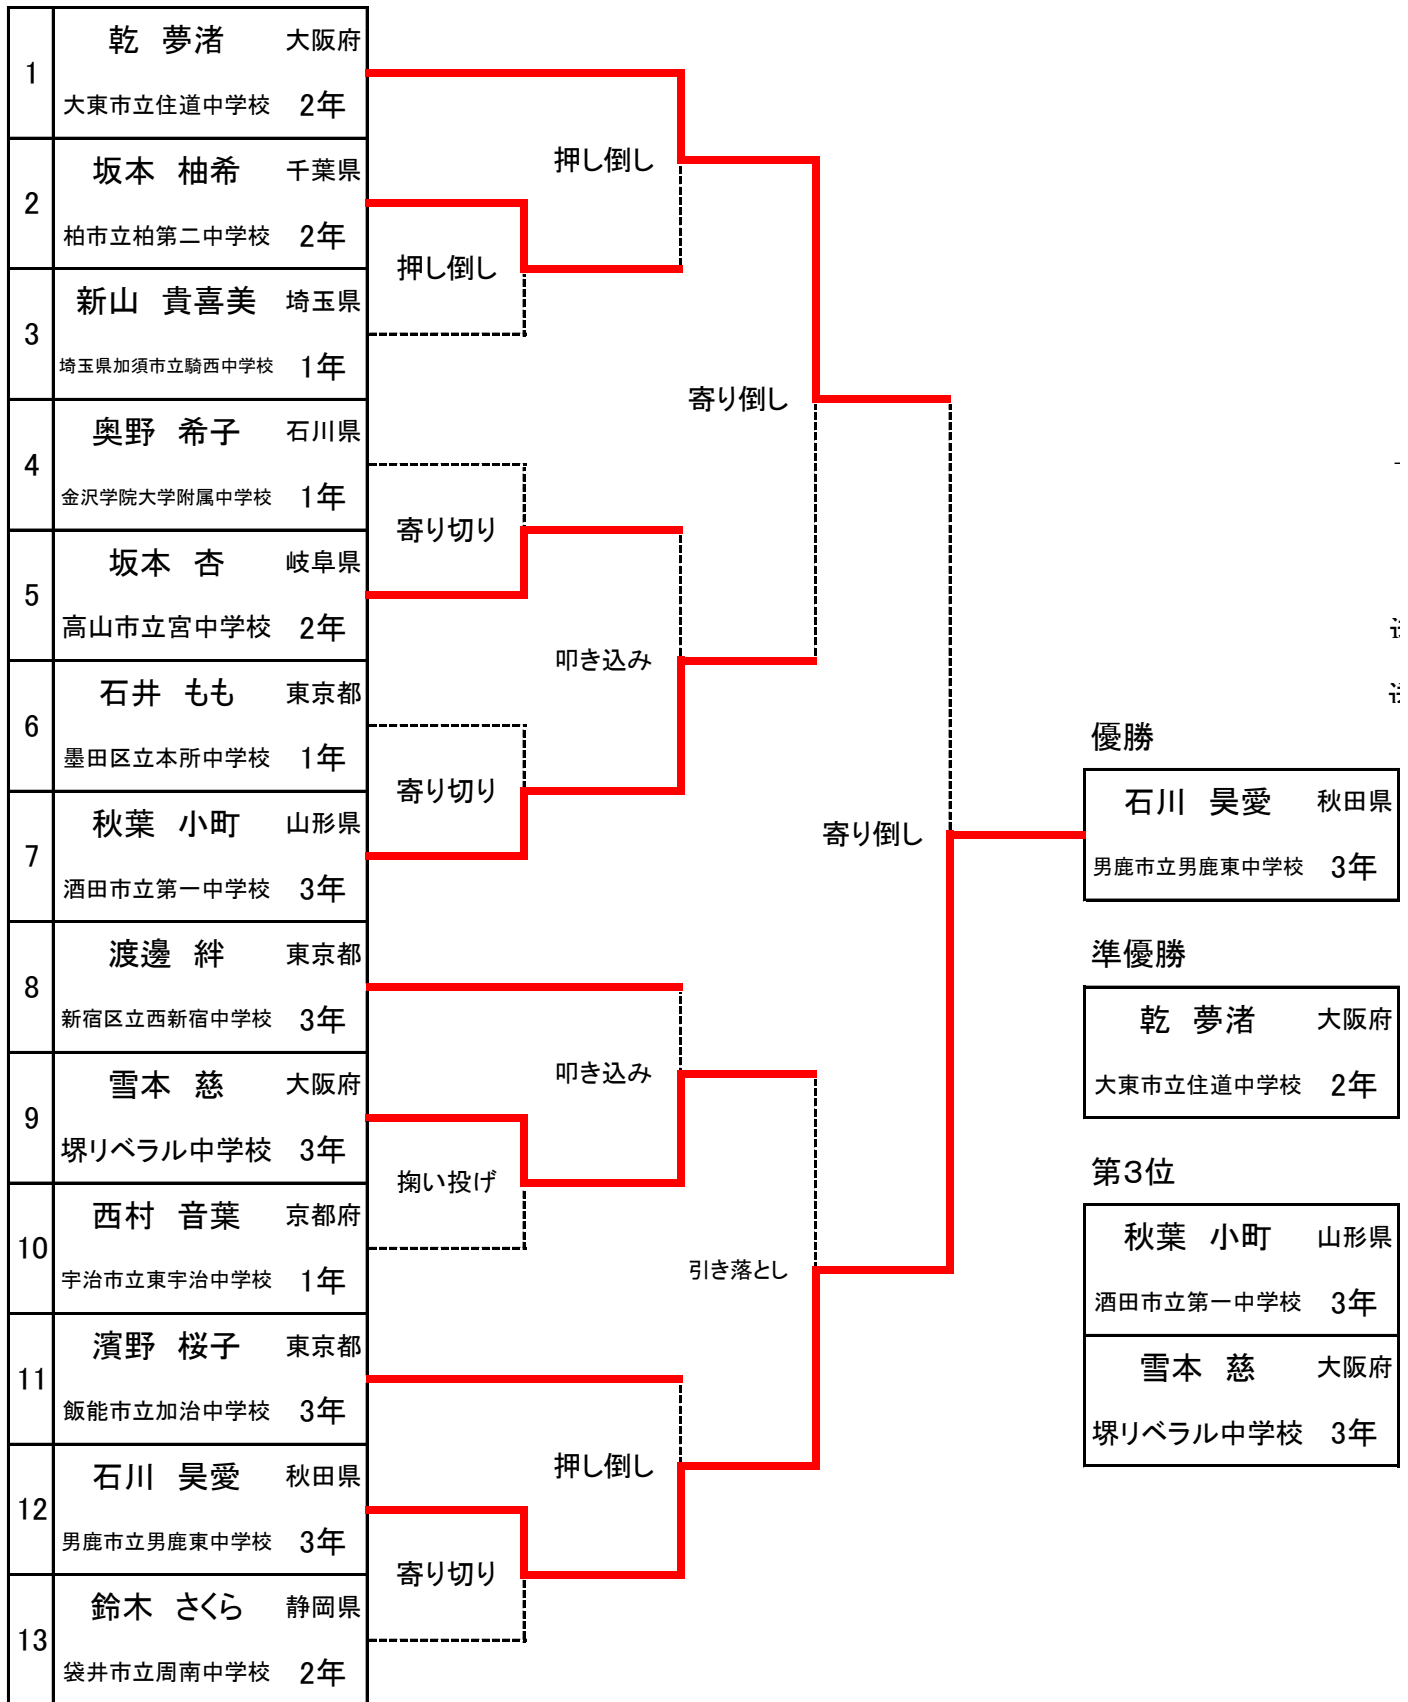

中学生 軽量級(60kg未満)

1	川口 紗葵 静岡県 焼津市立大富中学校 3年	寄り切り		
2	中田 結菜 富山県 南砺市立井波中学校 2年		寄り切り	
3	岡田 法華 石川県 珠洲市立緑丘中学校 1年			寄り切り
4	筏津 麗美 鳥取県 倉吉市立東中学校 3年	下手投げ		
5	甲斐 友梨 宮崎県 高千穂町立高千穂中学校 1年	押し倒し		
6	中口 藍彩 石川県 金沢学院大学附属中学校 2年			切り返し
7	松田 夏穂 秋田県 大館市立南中学校 3年	押し倒し		
8	樋口 夢理 静岡県 袋井市立袋井中学校 1年	寄り切り		上手投げ
9	渡部 希暖子 福島県 会津坂下町立坂下中学校 3年			
10	染宮 ゆり 長野県 長野市立長野中学校 1年	突き出し		
11	山本 優子 岐阜県 岐阜市立長森中学校 2年	寄り切り		上手投げ
12	服部 亜豆紀 北海道 札幌市立向陵中学校 3年			
13	金田 美緒 長野県 飯田市立緑ヶ丘中学校 2年	寄り切り		
14	松田 榎玲 秋田県 大館市立第一中学校 1年	押し出し		寄り切り
15	久末 芽依 富山県 氷見市立十三中学校 1年			
16	芳野 莉愛那 静岡県 清水南高校中等部 3年	寄り倒し		
17	~~奥村 真惟~~ 大阪府 堺市立浅香山中学校 2年	不戦勝		寄り倒し
18	宇佐見 里和 静岡県 静岡市立長田西中学校 1年			
19	~~堀田 みず希~~ 富山県 高岡市立南星中学校 3年	下手投げ		
20	奥野 理子 石川県 金沢学院大学附属中学校 1年	不戦勝		掛け投げ
21	~~岩月 芭奈~~ 愛知県 安城市立篠目中学校 3年			
22	青木 菜南 静岡県 焼津市立大富中学校 1年	不戦勝		
23	箕田 愛彩 三重県 津市立西郊中学校 2年	押し倒し		

優勝	服部 亜豆紀 北海道 札幌市立向陵中学校 3年
準優勝	中口 藍彩 石川県 金沢学院大学附属中学校 2年
第3位	川口 紗葵 静岡県 焼津市立大富中学校 3年 青木 菜南 静岡県 焼津市立大富中学校 1年

中学生 中量級(60kg以上75kg未満)