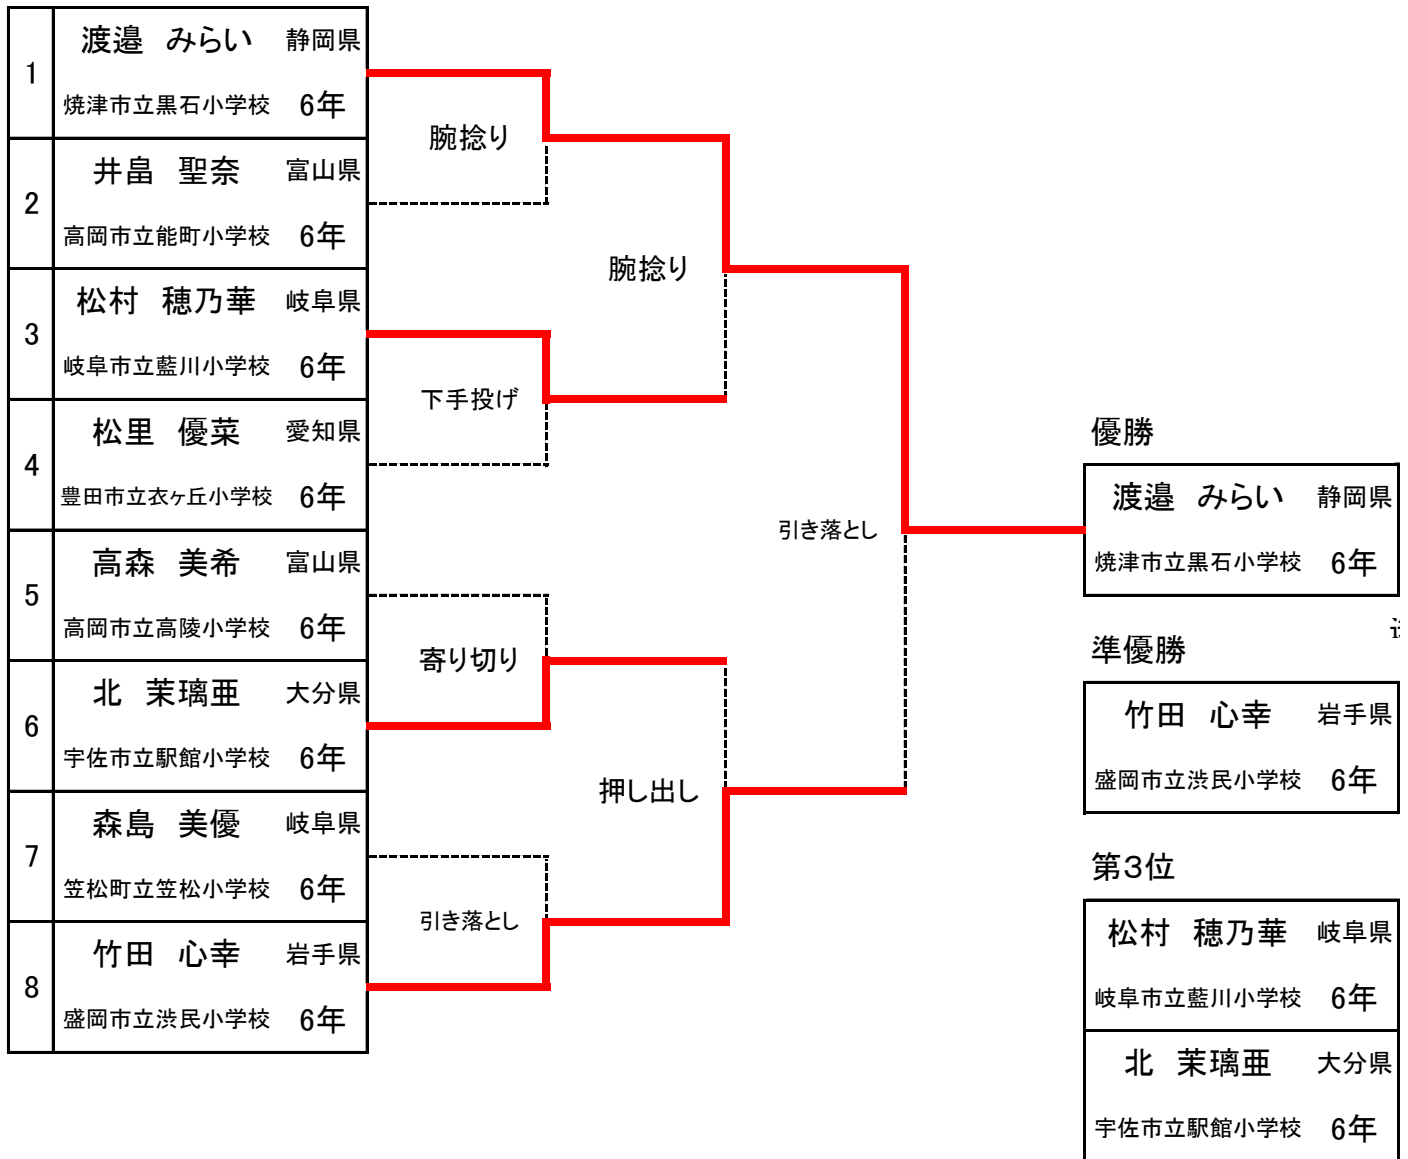

扇 瑠花 千葉県 柏市立松葉第二小学校 4年

松田 陽彩 長野県 長野市立城山小学校 4年

小学校5年生の部 45kg未満級

小学校5年生の部 45kg以上級

小学校6年生の部 50kg未満級

小学校6年生の部 50kg以上60kg未満級

1	木原 福 大阪府 四條畷学園小学校 6年					
2	寺西 莉音 長野県 飯田市立松尾小学校 6年	押し出し				
3	小谷 愛叶 東京都 武蔵村山市立第八小学校 6年	引き落とし				
4	船田 千愛希 愛媛県 宇和島市立岩松小学校 6年	引き落とし		寄り切り		
5	松田 実樹 秋田県 大館市立南小学校 6年	引き落とし		足取り		
6	西尾 小夏 大阪府 守口市立庭窪小学校 6年	押し出し				
7	加藤 朱音 静岡県 富士宮市立富丘小 6年			下手投げ		優勝 松田 実樹 秋田県 大館市立南小学校 6年
8	児玉 結愛 京都府 京都市立伏見板橋小学校 6年					準優勝 井浦 まる 新潟県 新潟市立五十嵐小学校 6年
9	杉本 悠朱 静岡県 東海大学付属静岡翔洋小学校 6年	引き落とし				第3位 木原 福 大阪府 四條畷学園小学校 6年 杉本 悠朱 静岡県 東海大学付属静岡翔洋小学校 6年
10	藤原 実咲妃 大阪府 枚方市立山田小学校 6年	突き出し		引き落とし		
11	井浦 まる 新潟県 新潟市立五十嵐小学校 6年					
12	森島 愛美 岐阜県 笠松町立笠松小学校 6年	押し倒し				
13	齋藤 妃来莉 大阪府 守口市立佐太小学校 6年	不戦勝				