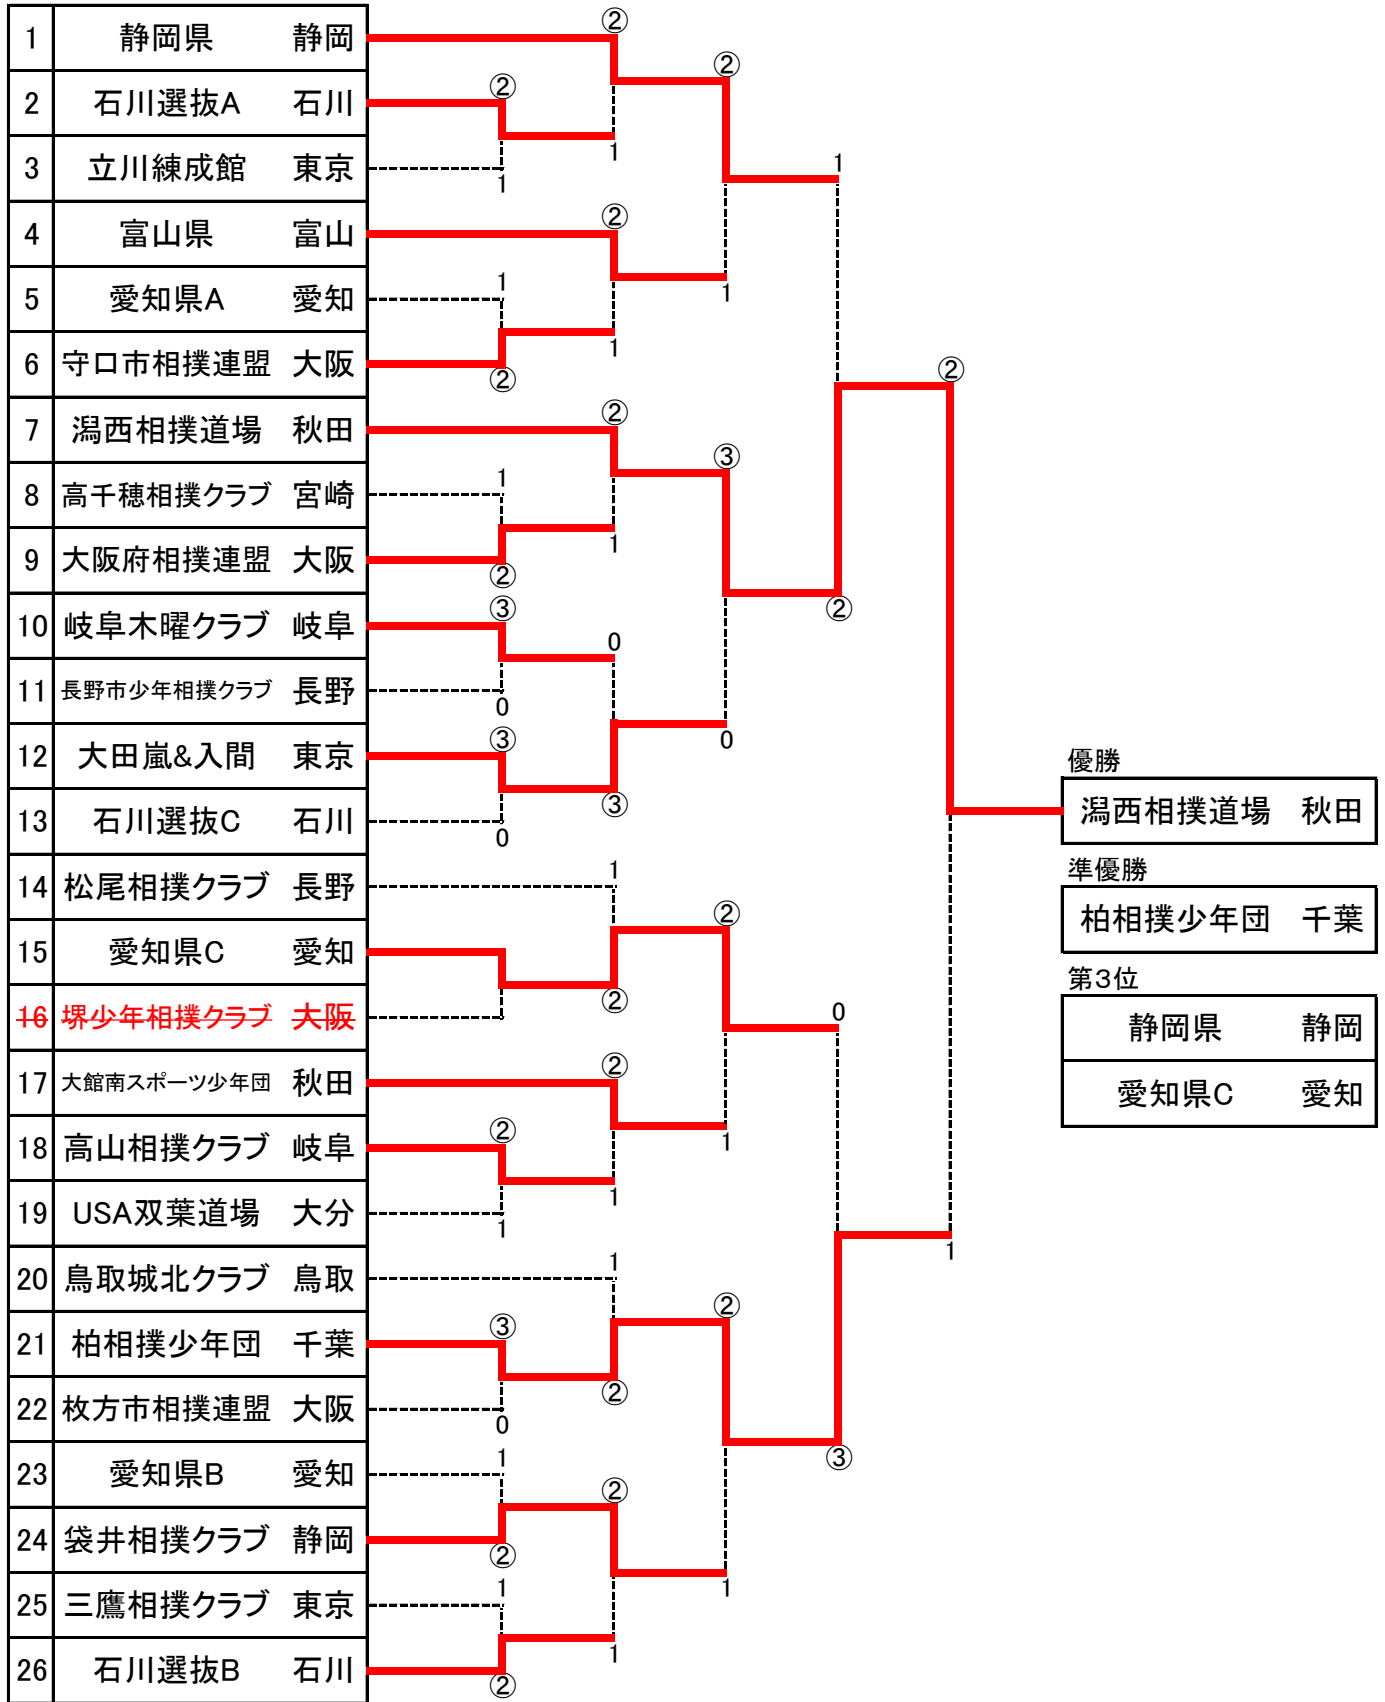

小中学生の部 団体戦

1回戦①

団体名	石川選抜A	2	対	1	立川練成館
先鋒	橋屋 芽吹		寄り切り	○	庭野 千夏
中堅	表 初奈	○	下手投げ		小谷 愛叶
大将	中口 藍彩	○	不戦勝		

②

団体名	愛知県A	1	対	2	守口市相撲連盟
先鋒	林 ゆり		寄り切り	○	金田 未梨菜
中堅	酒井 玲音	○	不戦勝		齋藤—妃来莉
大将	山田 紗代		小手投げ	○	雪本 慈

③

団体名	高千穂相撲クラブ	1	対	2	大阪府相撲連盟
先鋒	堀 瑠璃華	○	押し出し		大東 里衣菜
中堅	堀 姫萌華		寄り倒し	○	西尾 小夏
大将	甲斐 友梨		押し出し	○	乾 夢渚