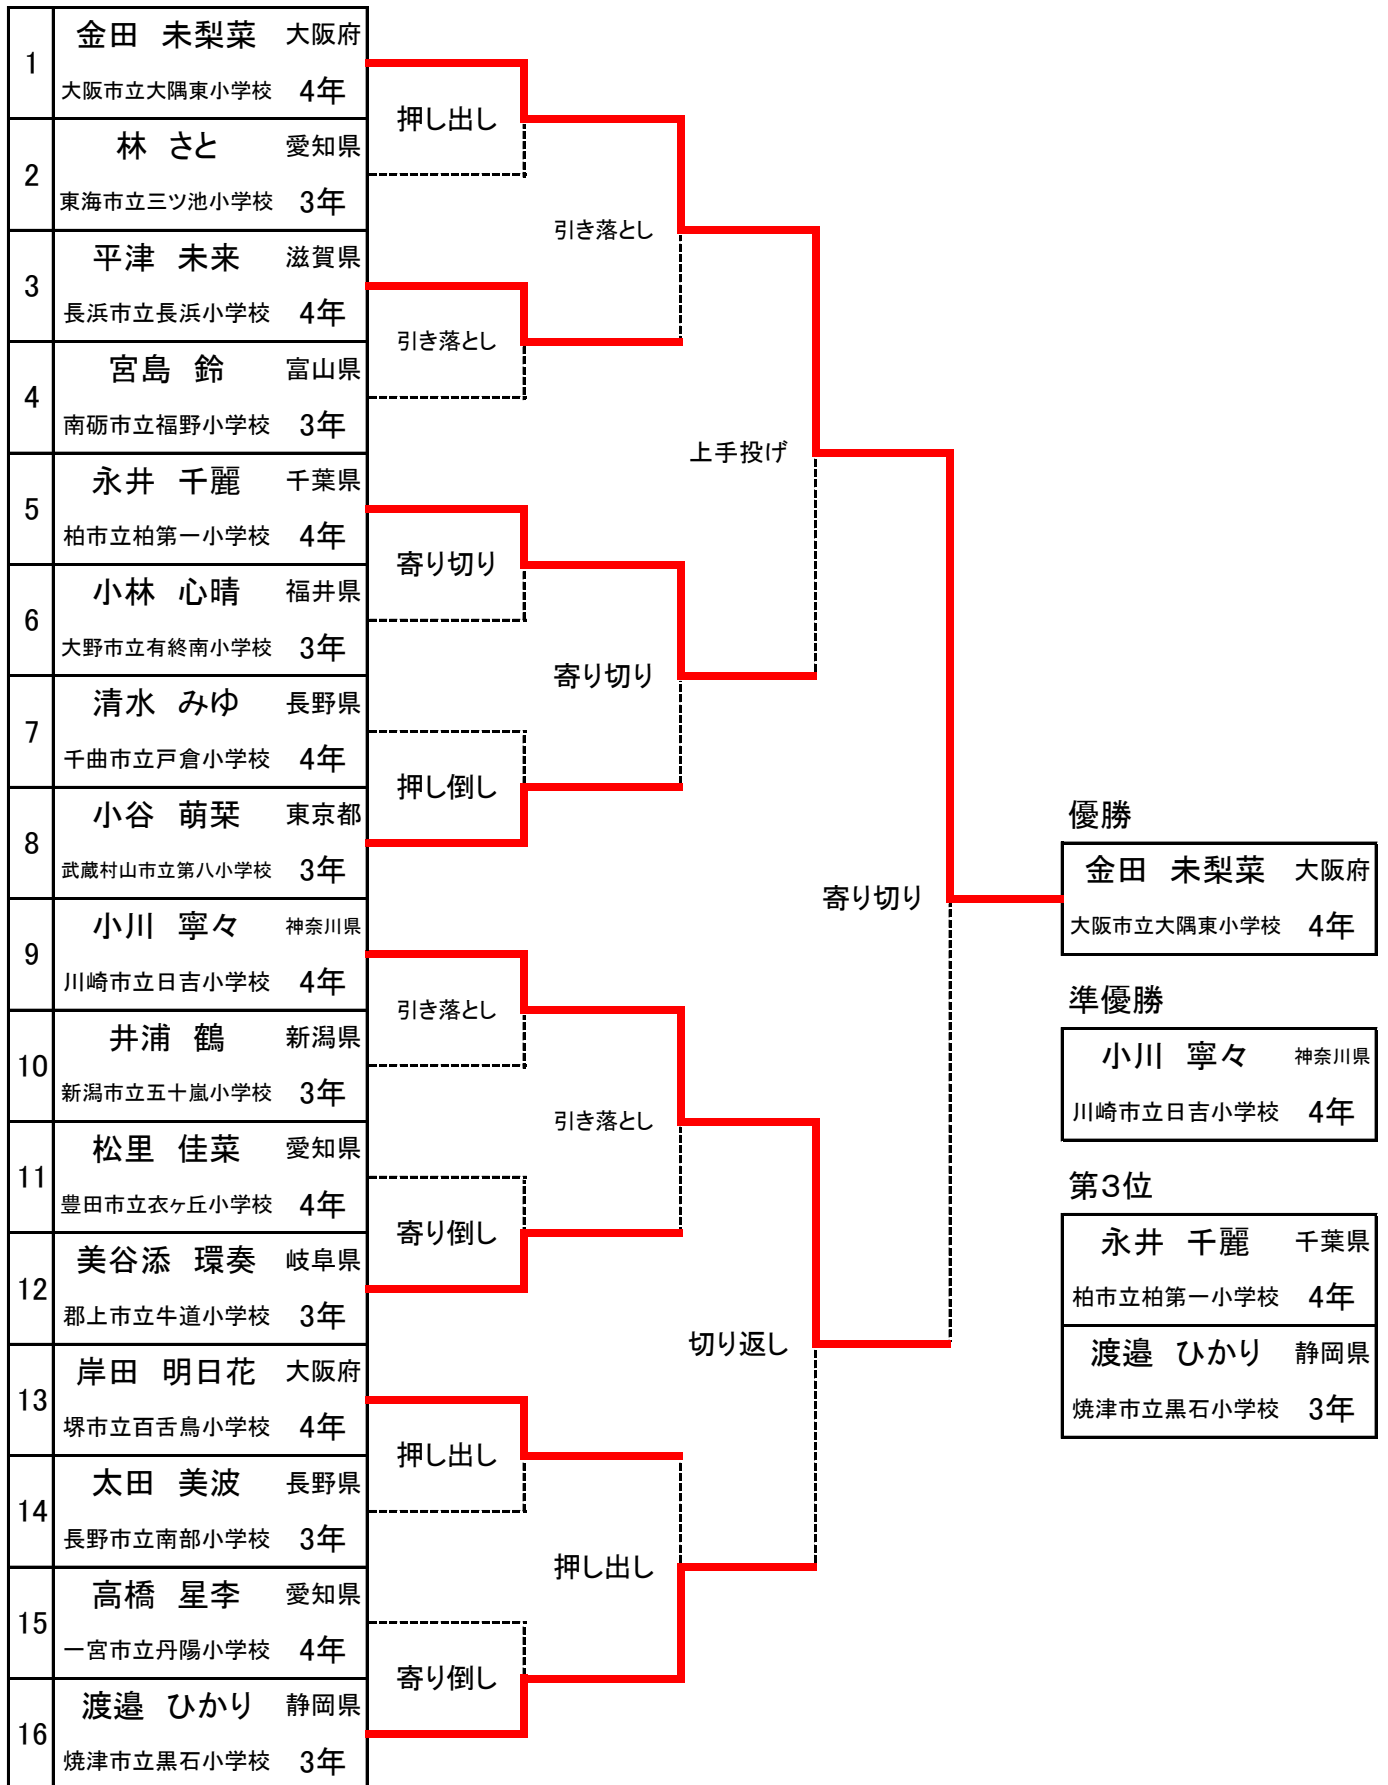

小学校4年生以下の部 35kg未満級

小学校4年生以下の部 35kg以上級

Aリーグ		堀 瑠琉華	中村 絵美	松田 陽彩	得点	順位
1	堀 瑠琉華 宮崎県 高千穂町立高千穂小学校 4年	/	○ 不戦勝	○ 押し出し	2	1
2	~~中村 絵美~~ 東京都 成城学園初等学校 4年	× 不戦勝	/	× 不戦勝	0	3
3	松田 陽彩 長野県 長野市立城山小学校 4年	× 押し出し	○ 不戦勝	/	1	2

予選リーグ第1試合

中村 絵美 - 松田 陽彩

予選リーグ第2試合

扇 瑠花 - 中原 芹

予選リーグ第3試合

堀 瑠琉華 - 松田 陽彩

Bリーグ		庭野 夏七	扇 瑠花	中原 芹	得点	順位
1	庭野 夏七 東京都 所沢市立荒幡小学校 4年	/	○ 寄り切り	× 寄り倒し	1	1
2	扇 瑠花 千葉県 柏市立松葉第二小学校 4年	× 寄り切り	/	○ 下手投げ	1	1
3	中原 芹 兵庫県 西宮市立浜脇小学校 3年	○ 寄り倒し	× 下手投げ	/	1	1

予選リーグ第4試合

庭野 夏七 - 中原 芹

予選リーグ第5試合

堀 瑠琉華 - 中村 絵美

予選リーグ第6試合

庭野 夏七 - 扇 瑠花

同点決勝

Bリーグ		庭野 夏七	扇 瑠花	中原 芹	得点	順位
1	庭野 夏七 東京都 所沢市立荒幡小学校 4年	/	○ 寄り倒し	○ 引き落とし	2	1
2	扇 瑠花 千葉県 柏市立松葉第二小学校 4年	× 寄り倒し	/	○ 上手投げ	1	2
3	中原 芹 兵庫県 西宮市立浜脇小学校 3年	× 引き落とし	× 上手投げ	/	0	3