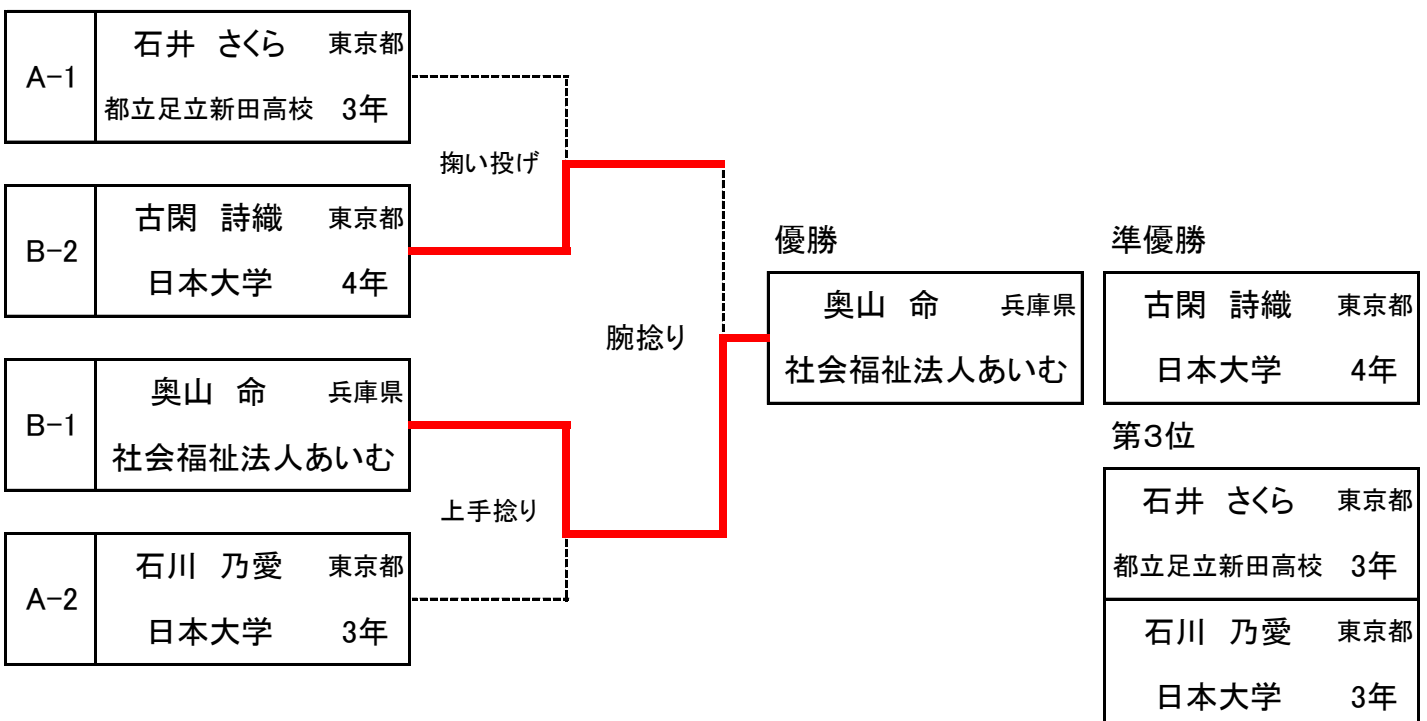

予選リーグ第4試合

古閑 詩織 - 木村 心優

予選リーグ第5試合

石井 さくら - 川崎 羽華那

予選リーグ第6試合

古閑 詩織 - 奥山 命

一般 重量級(80kg以上)

1	角田 奈那 東京都 日本大学 4年				
2	石井 実夢 福岡県 九州大谷短期大学 1年	押し倒し			
3	黒坂 麻樹 石川県 いしかわ特別支援学校(教)	寄り倒し			
4	後藤 なぎさ 鳥取県 鳥取城北高等学校 1年	上手出し投げ			
5	今日和 愛知県 (株)アイシン	寄り切り			
6	藤本 真望 山梨県 児童養護施設ハーベスト	寄り切り			
7	山下 紗莉奈 石川県 金沢学院大学附属高等学校(教)	突き落とし			
8	島袋 心海 鳥取県 鳥取城北高等学校 1年	不戦勝			
9	イワンナ・ベレゾフスカ 福岡県 九州情報大学 1年	引き落とし			
10	久野 愛莉 石川県 東洋警備保障				
11	古賀 茜 福岡県 西日本短期大学附属高等学校 3年	掬い投げ			
12	中村 凜 東京都 日本大学 3年	押し出し			
13	田村 瑠菜 岐阜県 朝日大学 1年	不戦勝			
14	大蔵 紫音 東京都 日本大学 3年	寄り倒し			
15	谷口 愛 石川県 金沢学院大学附属高等学校 2年	押し出し			
16	夫上 詩乃 鳥取県 公立鳥取環境大学 2年	寄り倒し			
17	大森 美里亜 愛媛県 野村高等学校 1年	不戦勝			