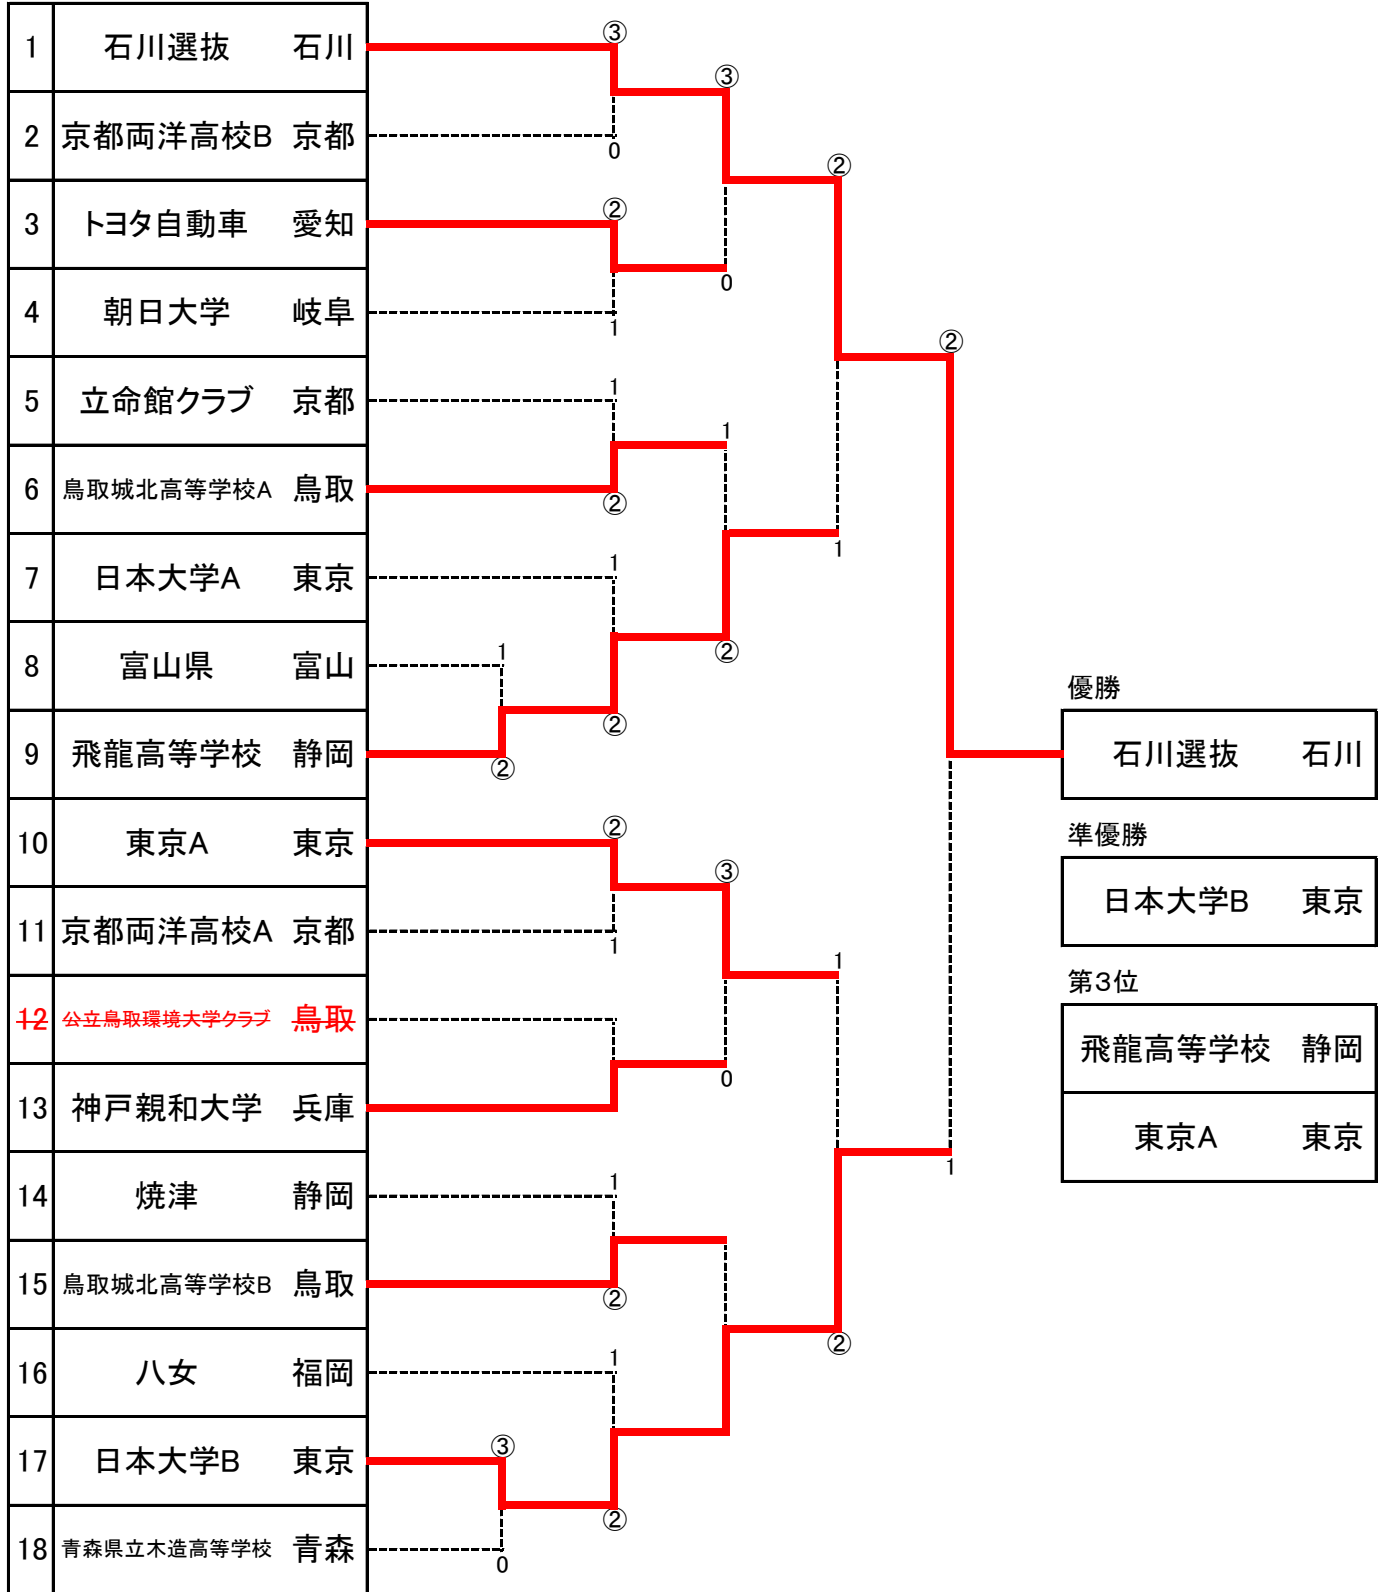

優勝	服部 亜豆紀 北海道 札幌市立向陵中学校 3年
準優勝	中口 藍彩 石川県 金沢学院大学附属中学校 2年
第3位	川口 紗葵 静岡県 焼津市立大富中学校 3年 青木 菜南 静岡県 焼津市立大富中学校 1年

中学生 中量級(60kg以上75kg未満)

中学生 重量級(75kg以上)

一般の部 団体戦

1回戦

団体名	富山県	1	対	2	飛龍高等学校
先鋒	清水 寧々	○	不戦勝		
中堅	山田 潤苗		寄り倒し	○	岸本 はな
大将	山田 めぐ		引き落とし	○	武井 陽奈