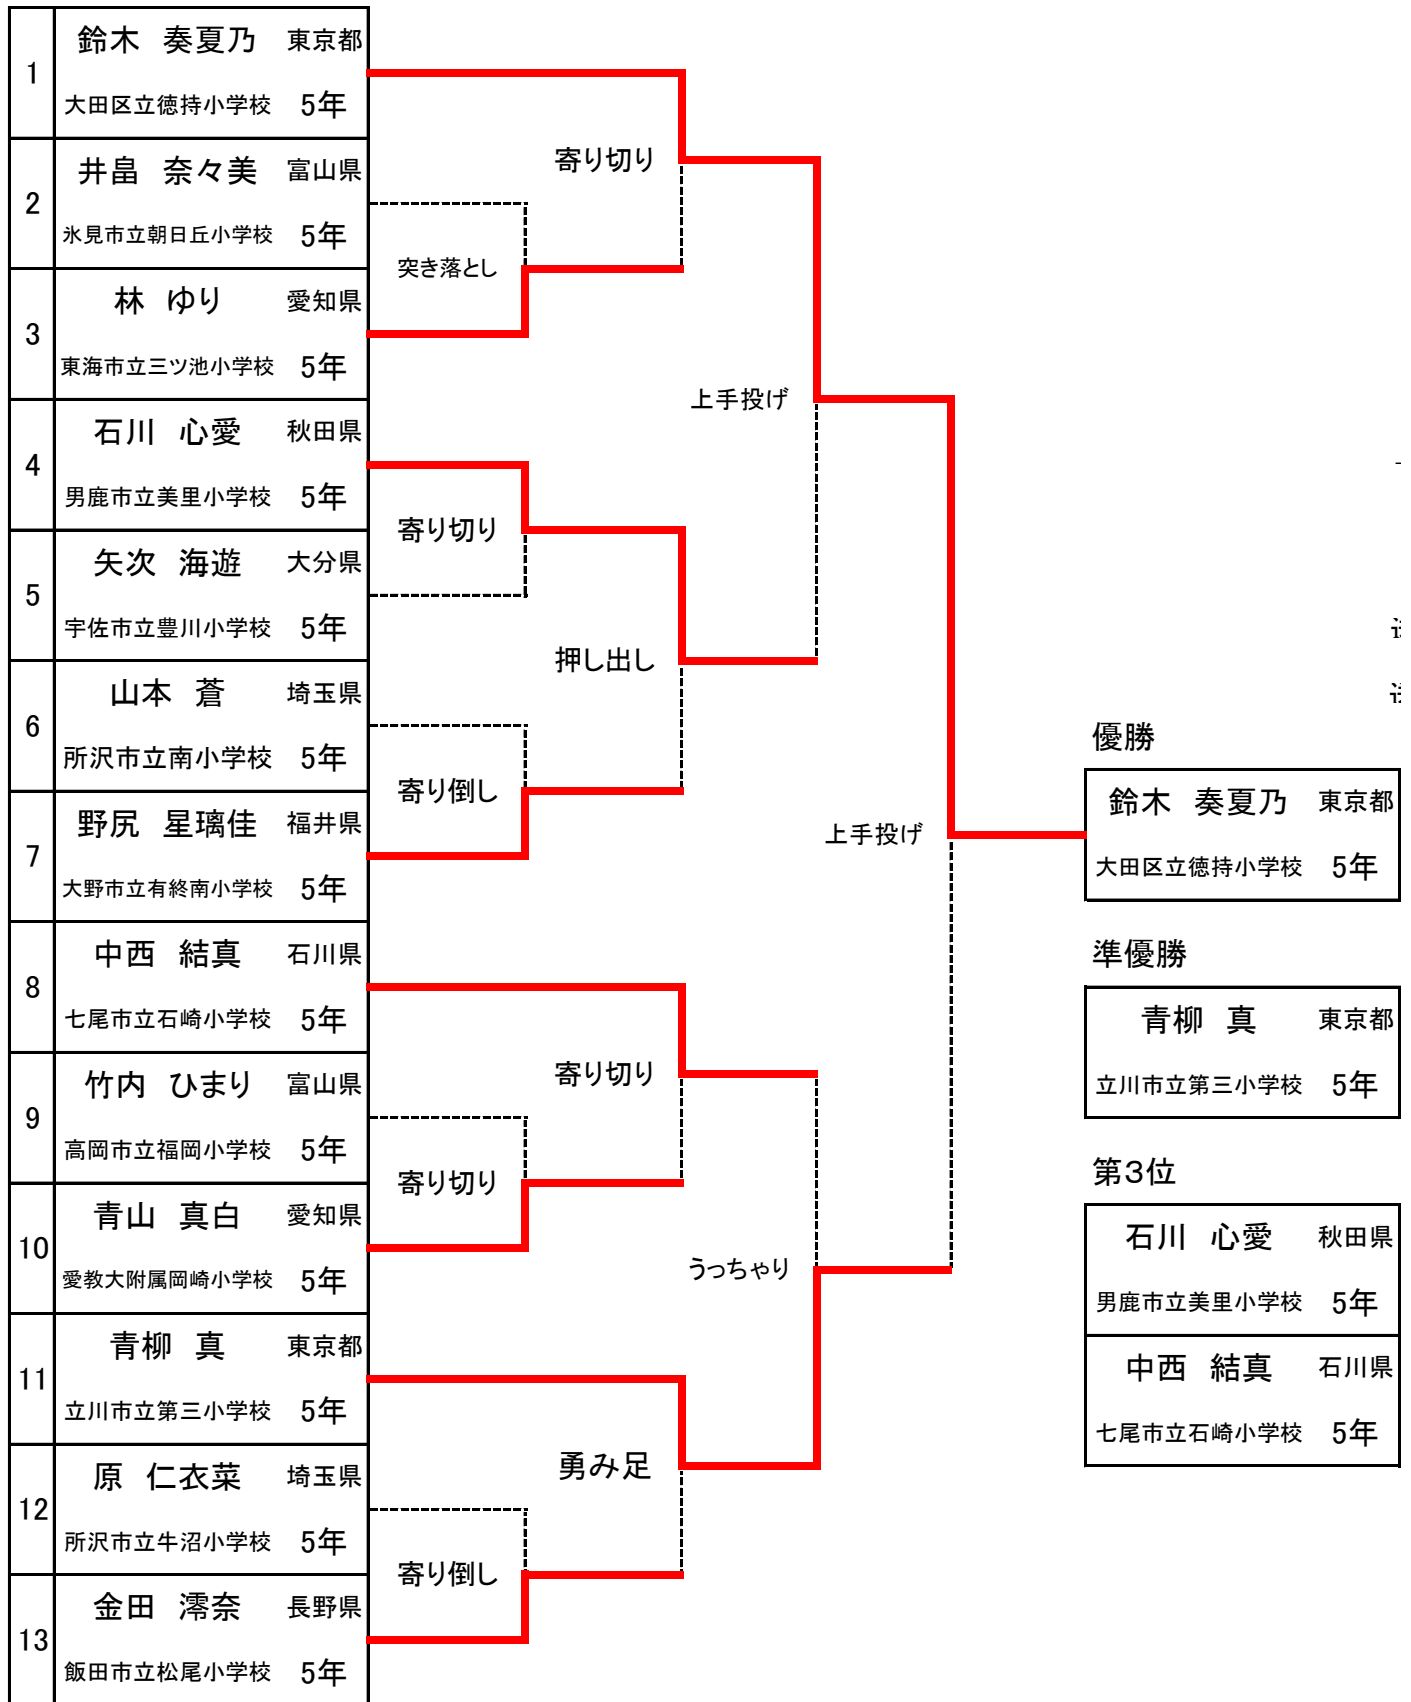

小学校5年生の部 45kg未満級