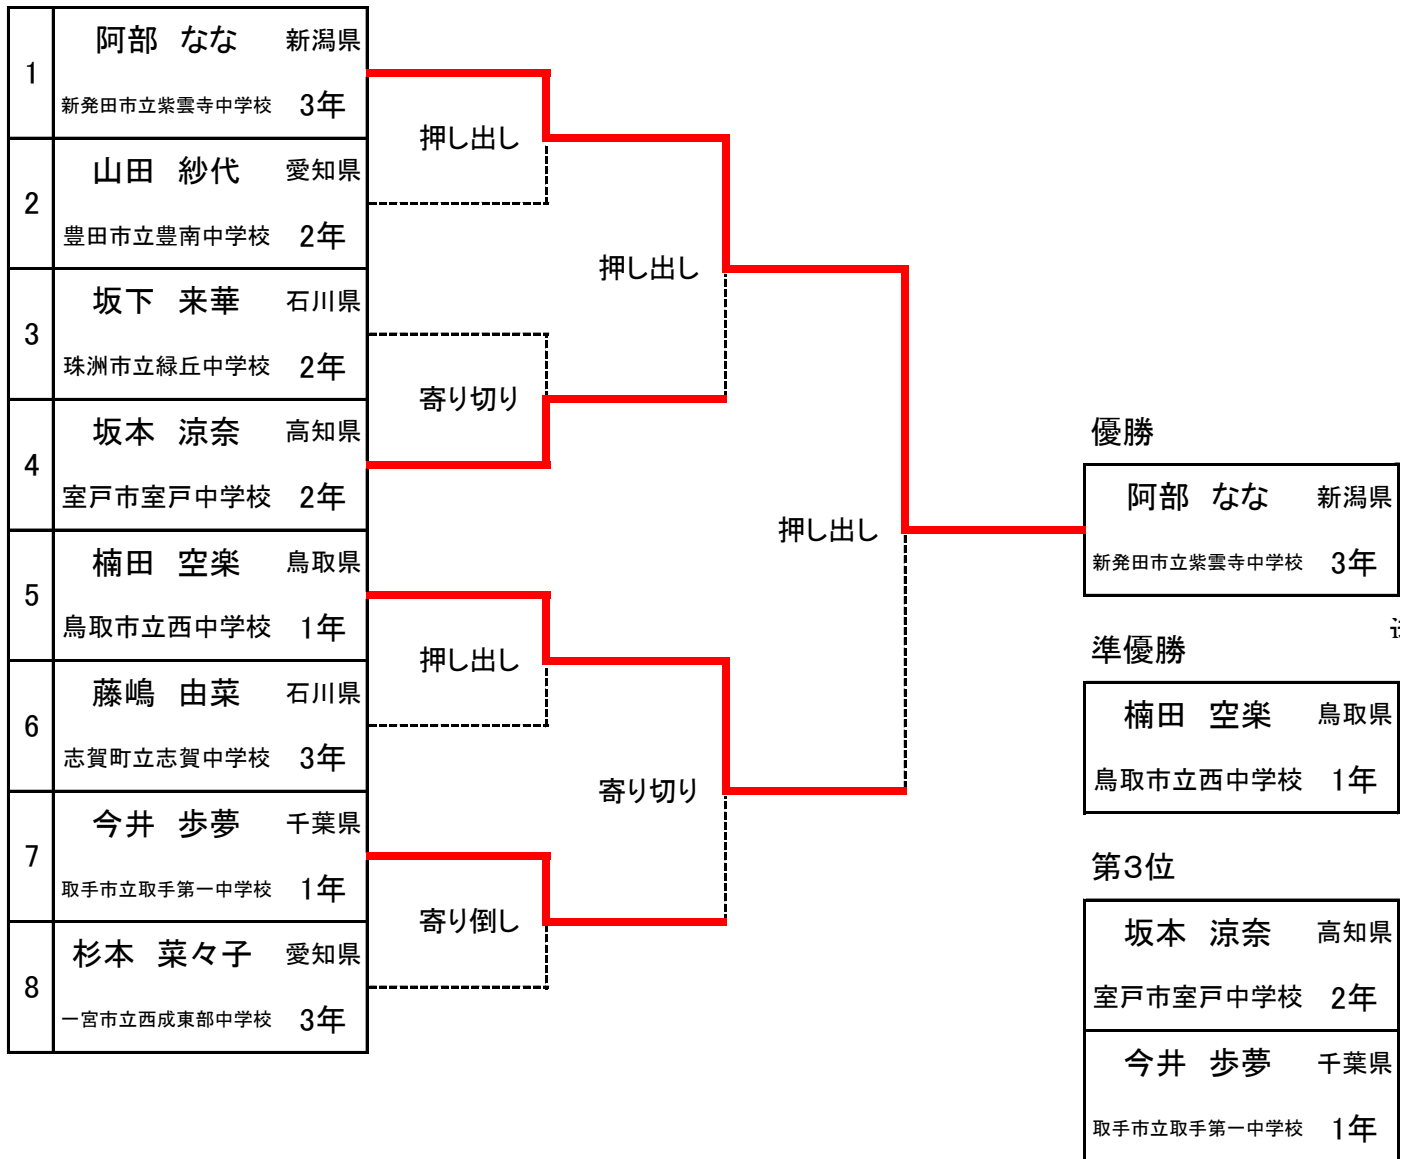

中学生 重量級(75kg以上)