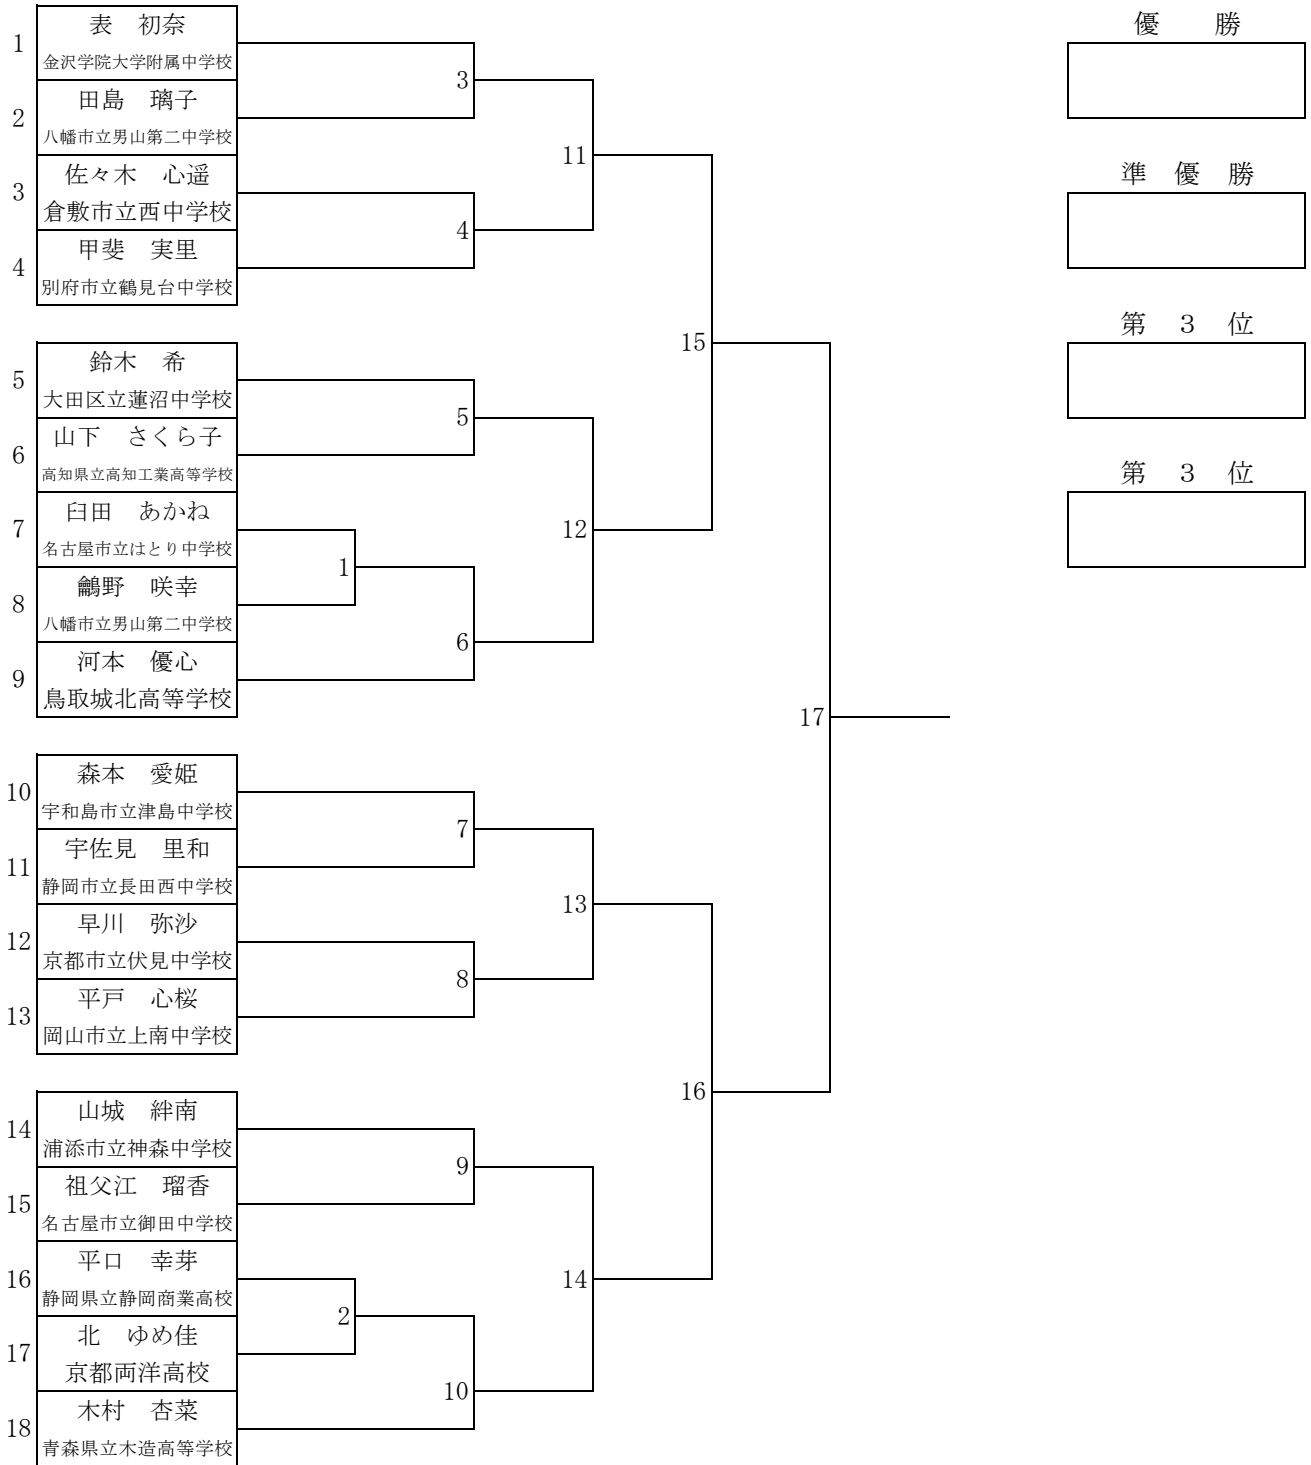

☆中学高校の部 超軽量級 50kg未満

☆中学高校の部 軽量級 60kg未満

☆中学高校の部 中量級 60kg以上75kg未満

☆中学高校の部 重量級 75kg以上