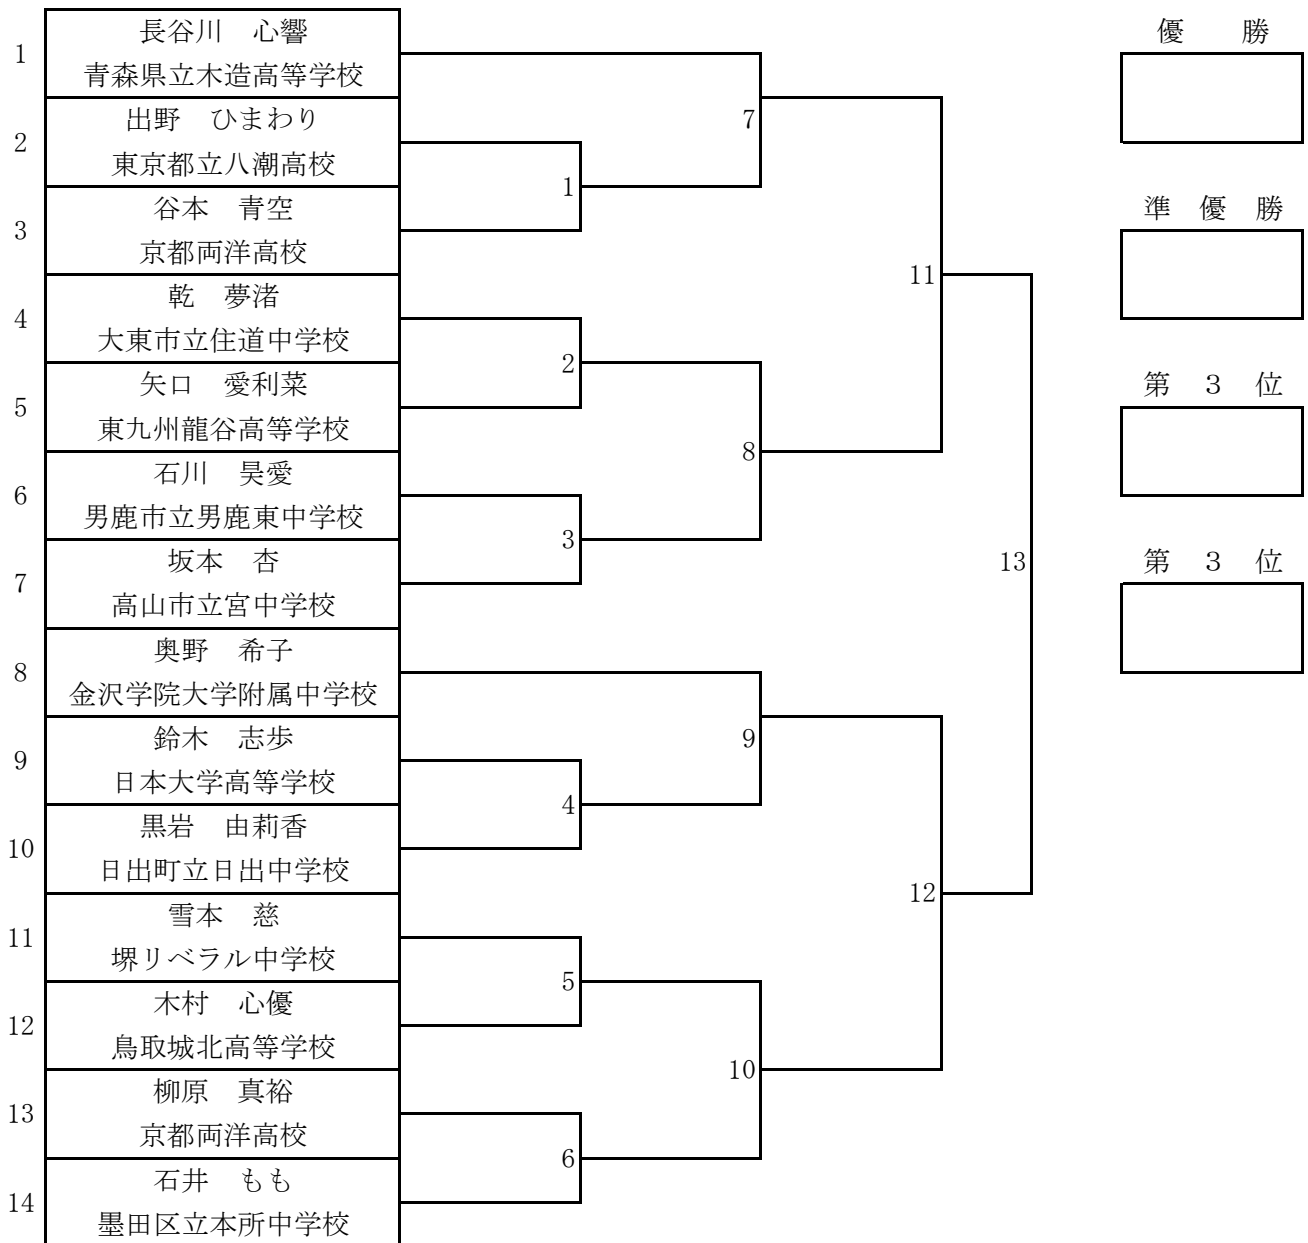

☆中学高校の部 超軽量級 50kg未満

☆中学高校の部 軽量級 60kg未満

☆中学高校の部 中量級 60kg以上75kg未満

☆中学高校の部 重量級 75kg以上