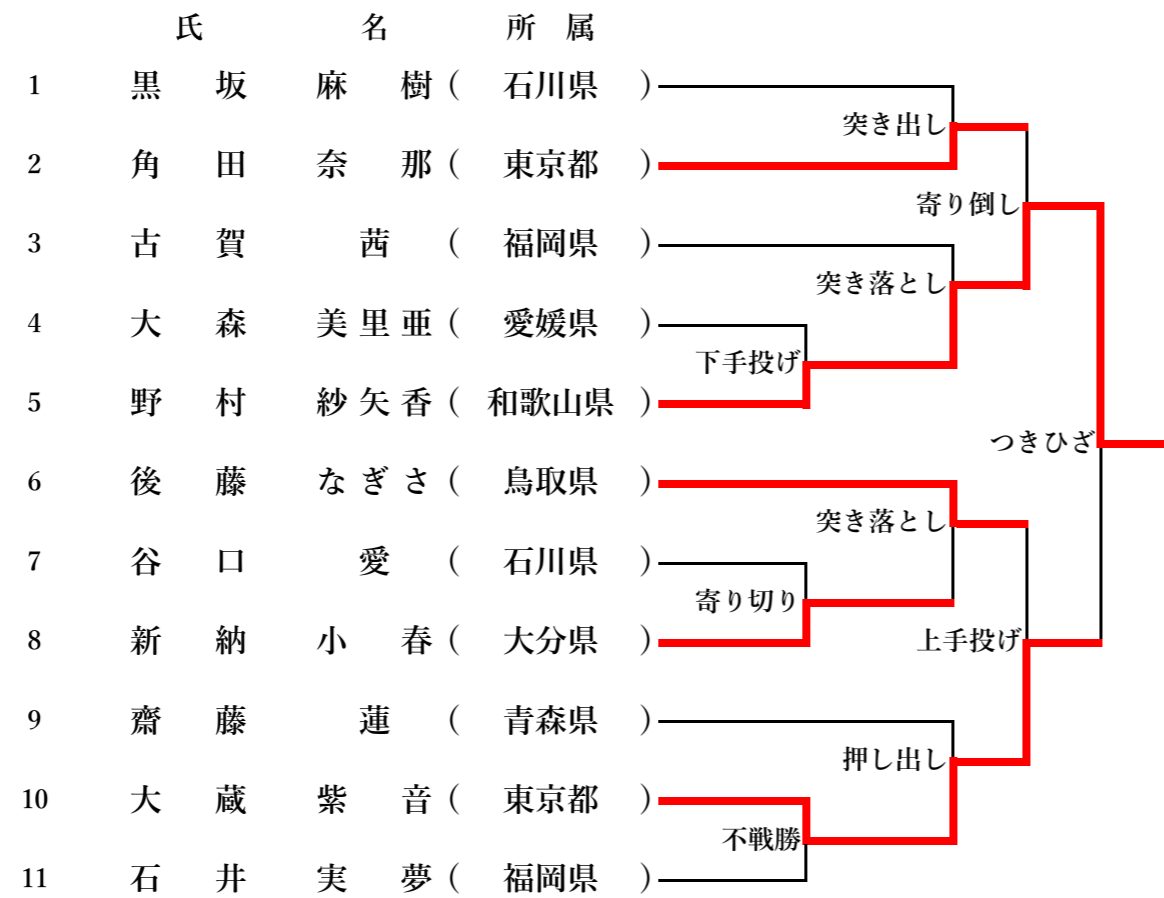

第28回全日本女子相撲選手権大会 結果

中量級 (65Kg以上73Kg未満)

非公式：京都府相撲連盟

第28回全日本女子相撲選手権大会 結果

軽重量級 (73Kg以上80Kg未満)

氏名	所属	結果
1 川崎 羽華那	(鳥取県)	不戦勝
2 石井 さくら	(東京都)	押し出し
3 山田 美貴	(新潟県)	突き落とし
4 石川 乃愛	(東京都)	上手投げ
5 奥山 命	(兵庫県)	押し出し
6 小河 美月	(北海道)	押し出し
7 島袋 心海	(鳥取県)	押し出し
8 太田 麻乃	(静岡県)	足取り
9 古閑 詩織	(東京都)	突き落とし
10 田村 瑠菜	(岐阜県)	

一位 石井 さくら (東京都)

二位 島袋 心海 (鳥取県)

三位 石川 乃愛 (東京都)

三位 太田 麻乃 (静岡県)

非公式：京都府相撲連盟

第28回全日本女子相撲選手権大会 結果

重量級 (80Kg以上)

一位 野村 紗矢香 (和歌山県)