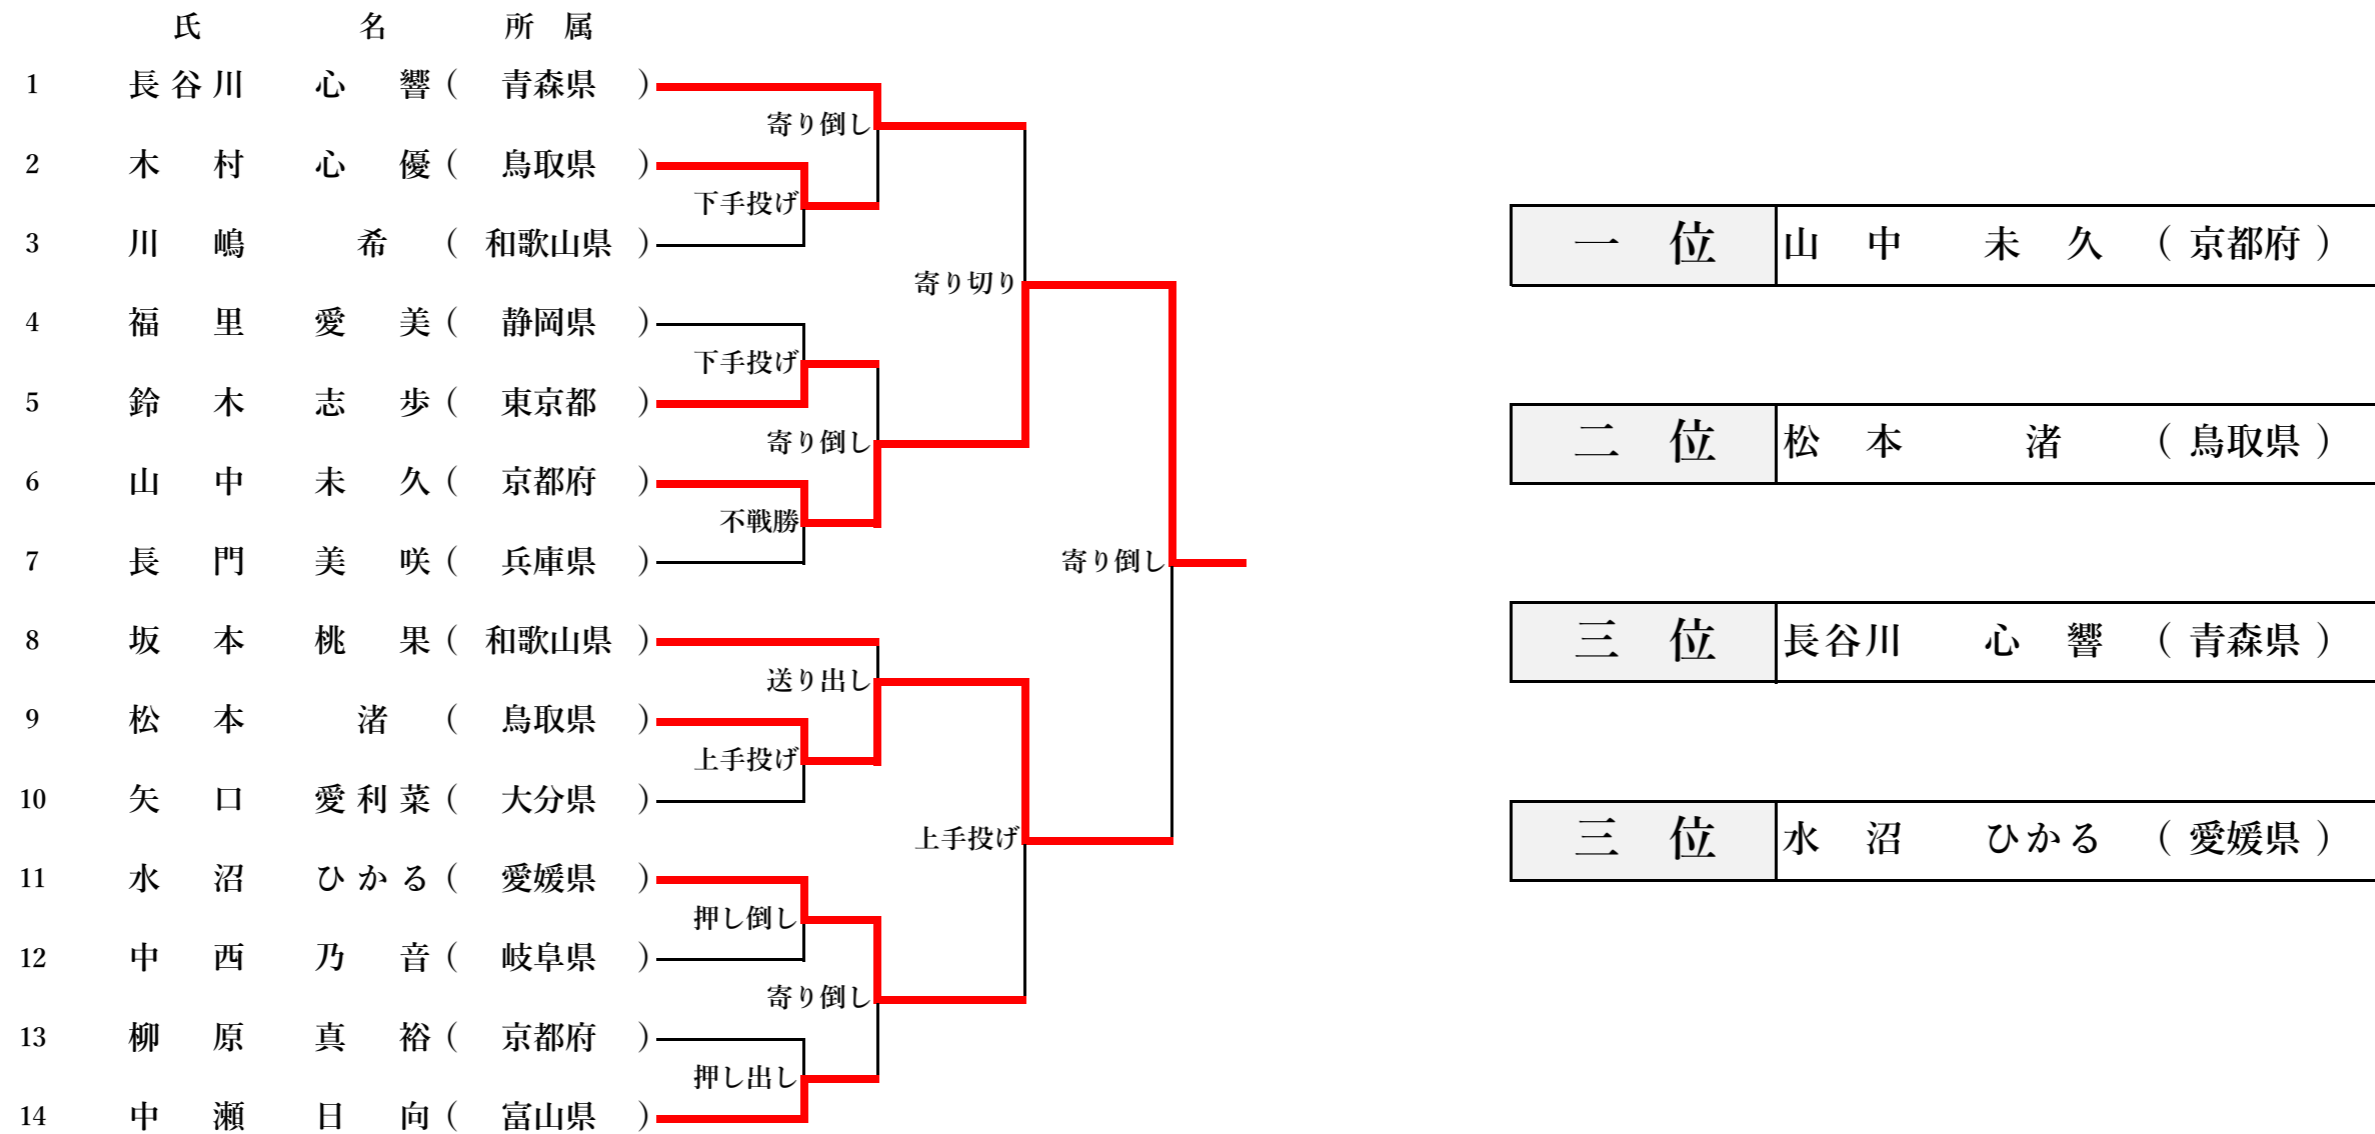

第28回全日本女子相撲選手権大会 結果

中量級 (65Kg以上73Kg未満)

非公式：京都府相撲連盟