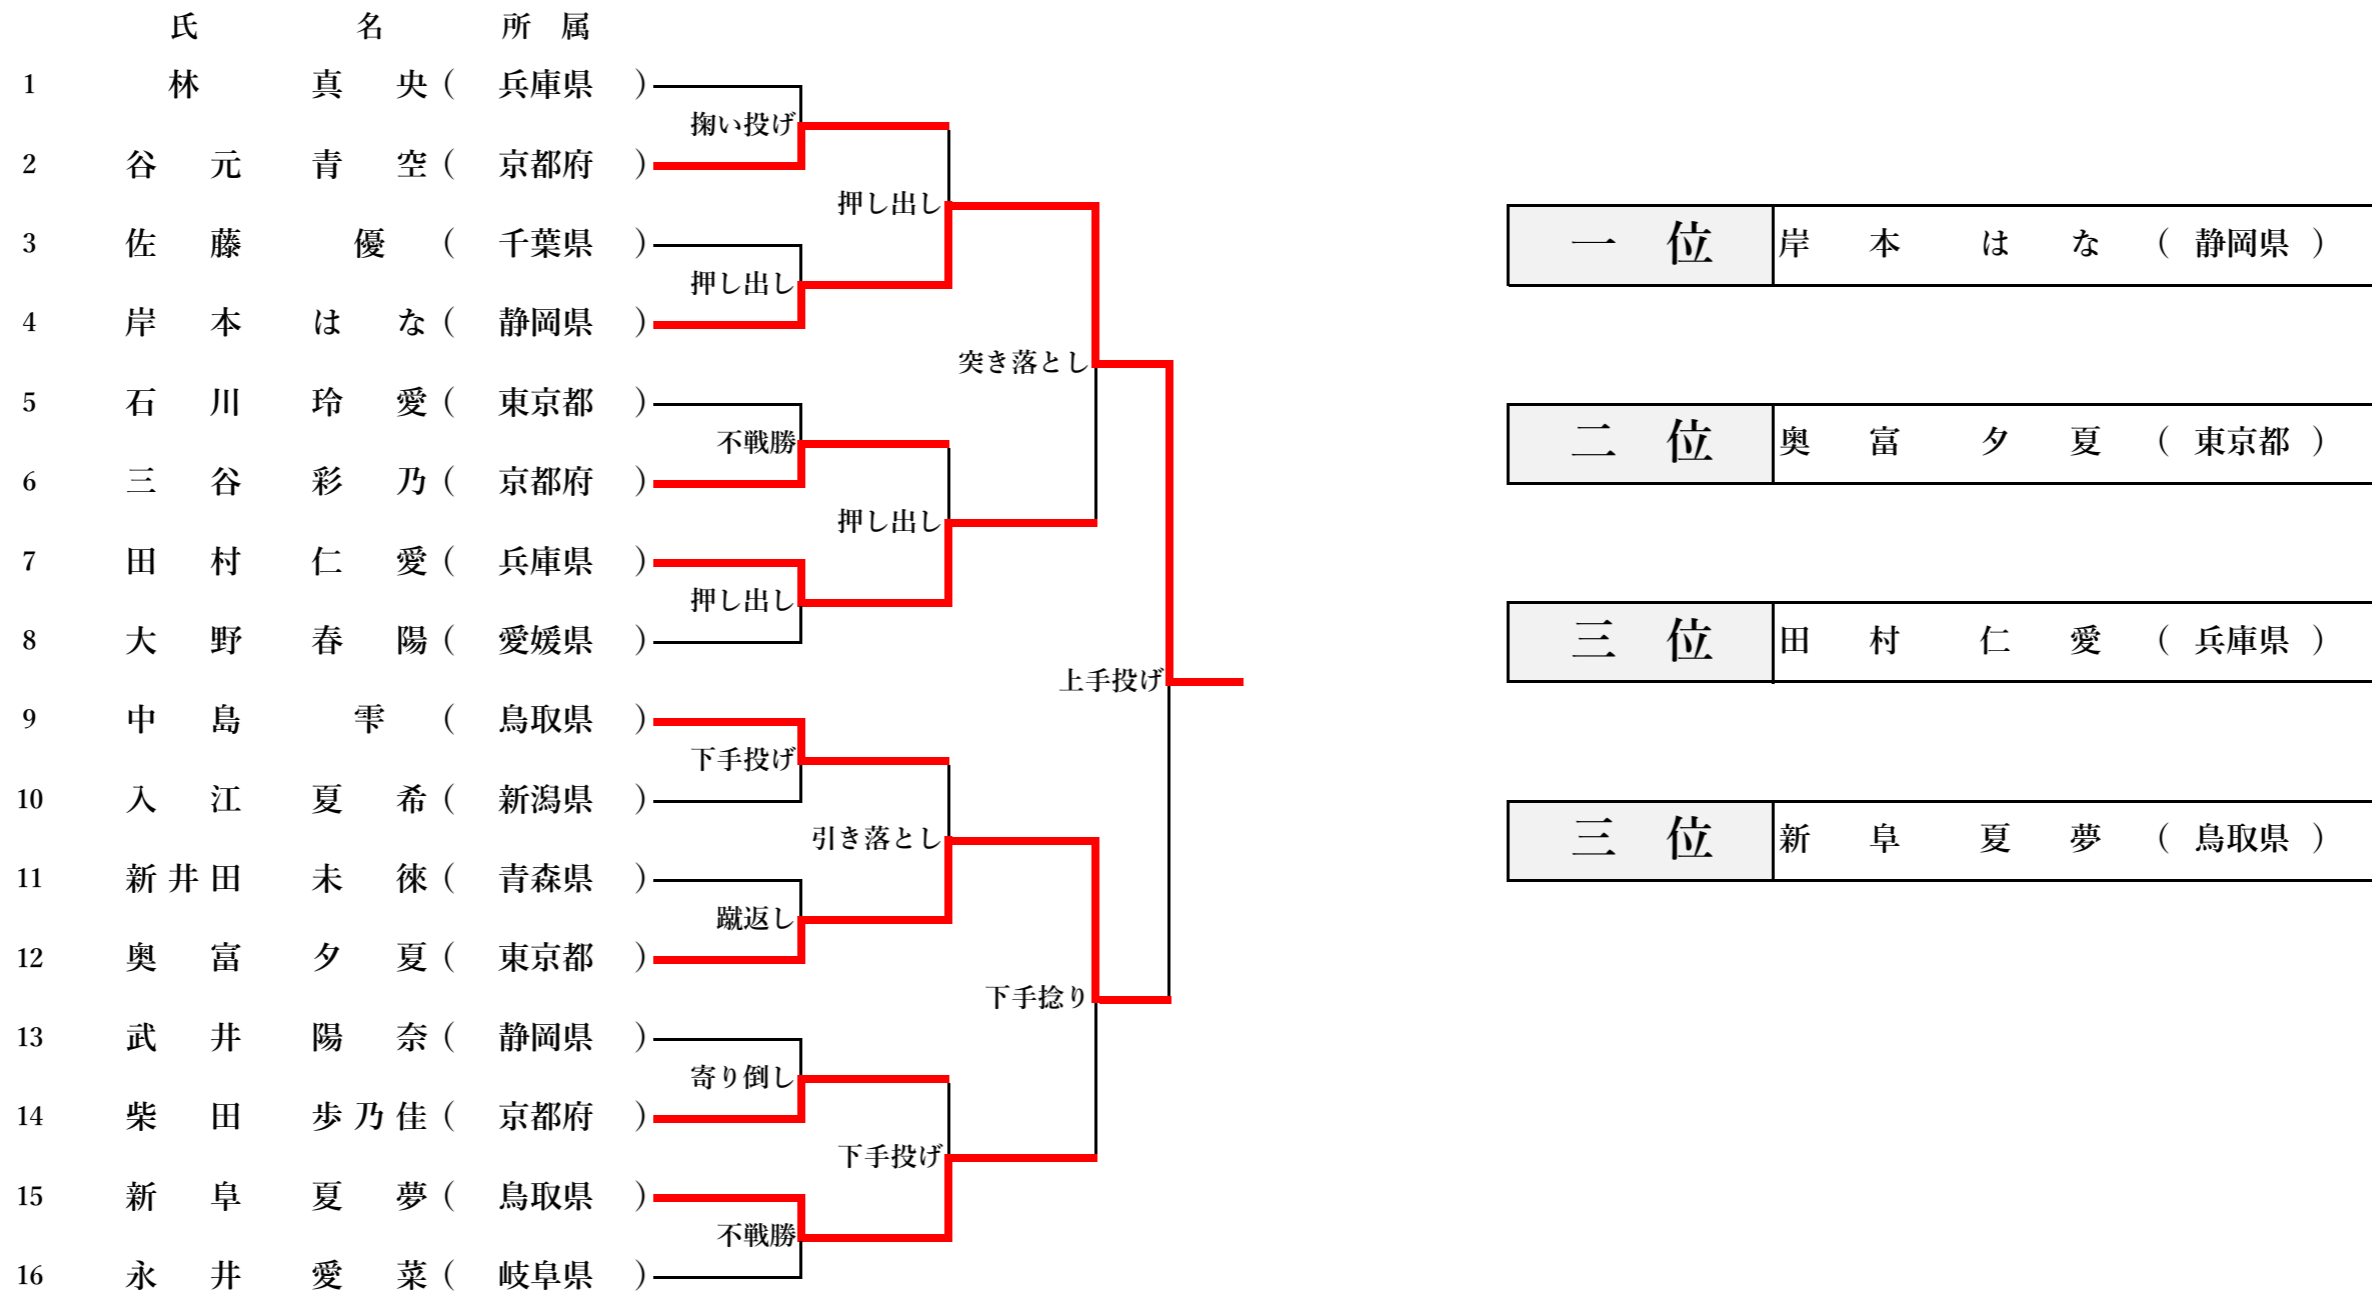

一位 小宮山 結月 (東京都)

二位 津谷 奏夏 (秋田県)

三位 早川 奈津美 (京都府)

三位 古瀬 愛恵 (兵庫県)

非公式：京都府相撲連盟

第28回全日本女子相撲選手権大会 結果

軽量級 (65Kg未満)

非公式：京都府相撲連盟