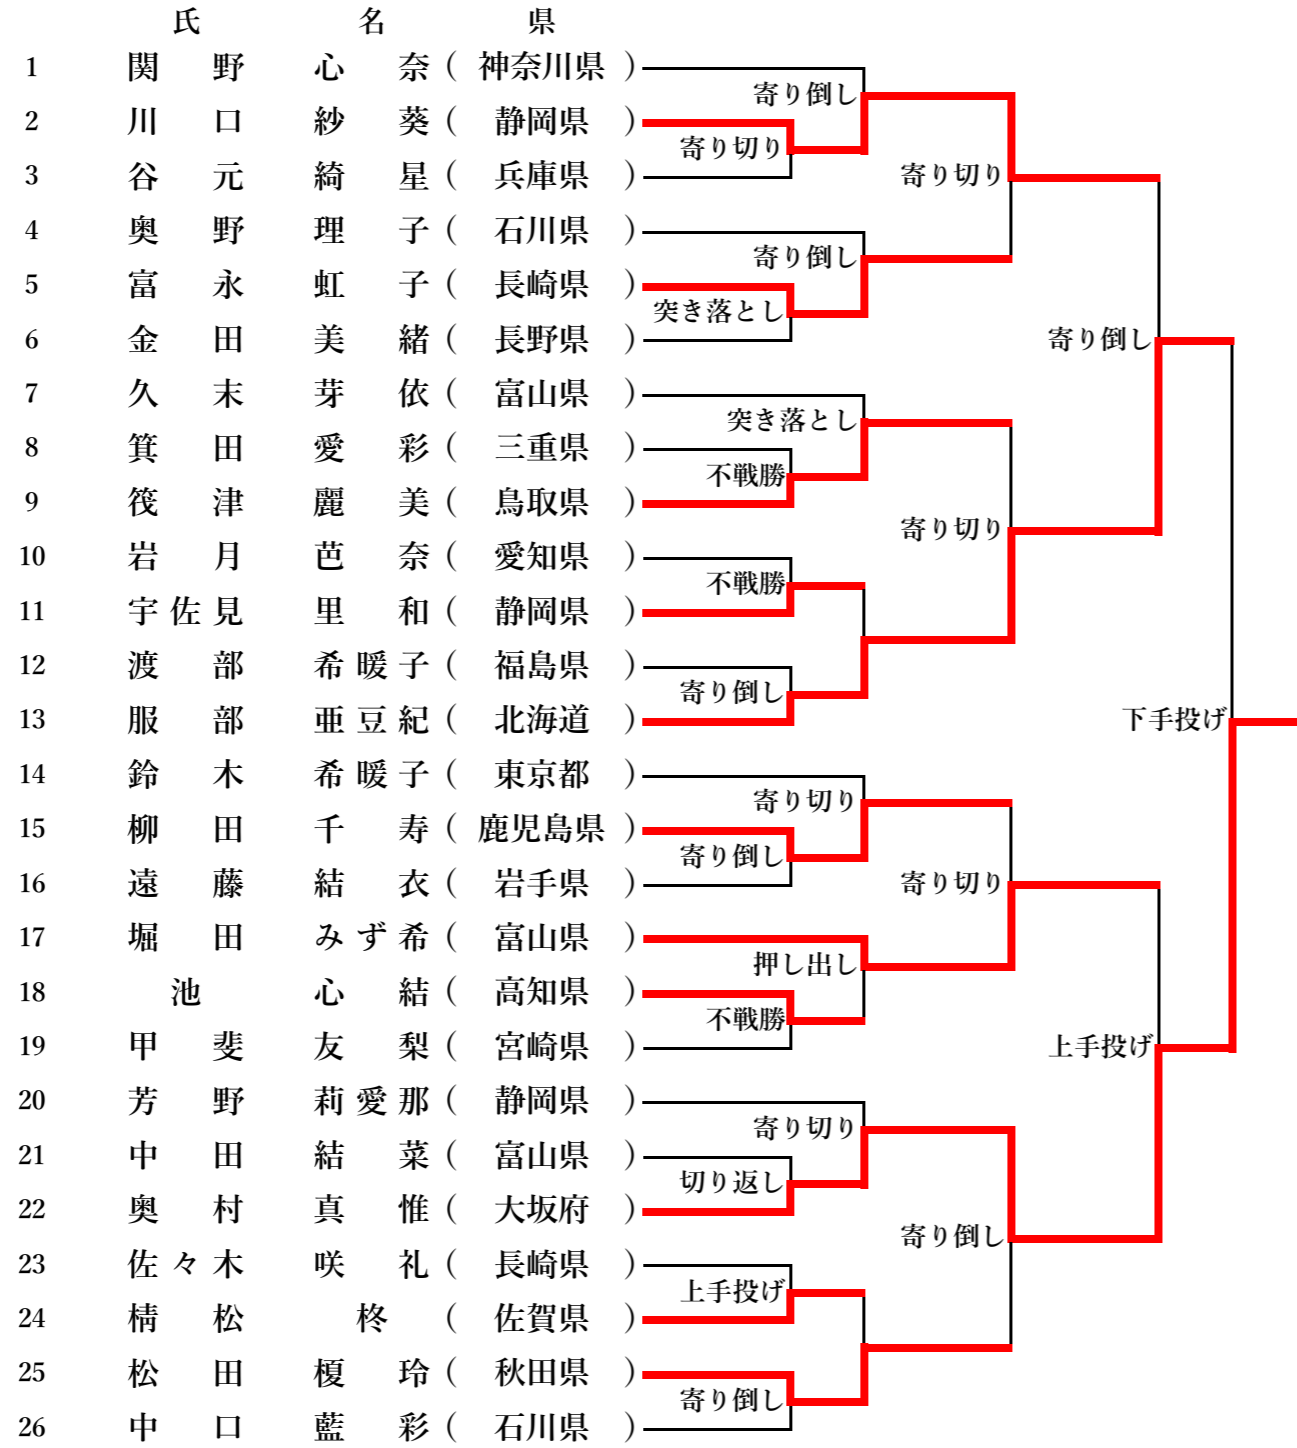

第20回全日本中学生女子相撲大会 結果

超 軽 量 級 (50Kg未満)

第20回全日本中学生女子相撲大会 結果

軽量級 (60Kg未満)

一位	奥村 真惟 (大坂府)
二位	服部 亜豆紀 (北海道)
三位	川口 紗葵 (静岡県)
三位	堀田 みず希 (富山県)

第20回全日本中学生女子相撲大会 結果

中 量 級 (60Kg以上75Kg未満)

一 位 乾 夢 渚 ( 大阪府 )

二 位 雪 本 慈 ( 大阪府 )

三 位 石 井 も も ( 東京都 )

三 位 石 川 昊 愛 ( 秋田県 )

第20回全日本中学生女子相撲大会 結果

重量級 (75Kg以上)

一位 阿部 なな (新潟県)

二位 楠田 空楽 (鳥取県)

三位 坂本 涼奈 (高知県)