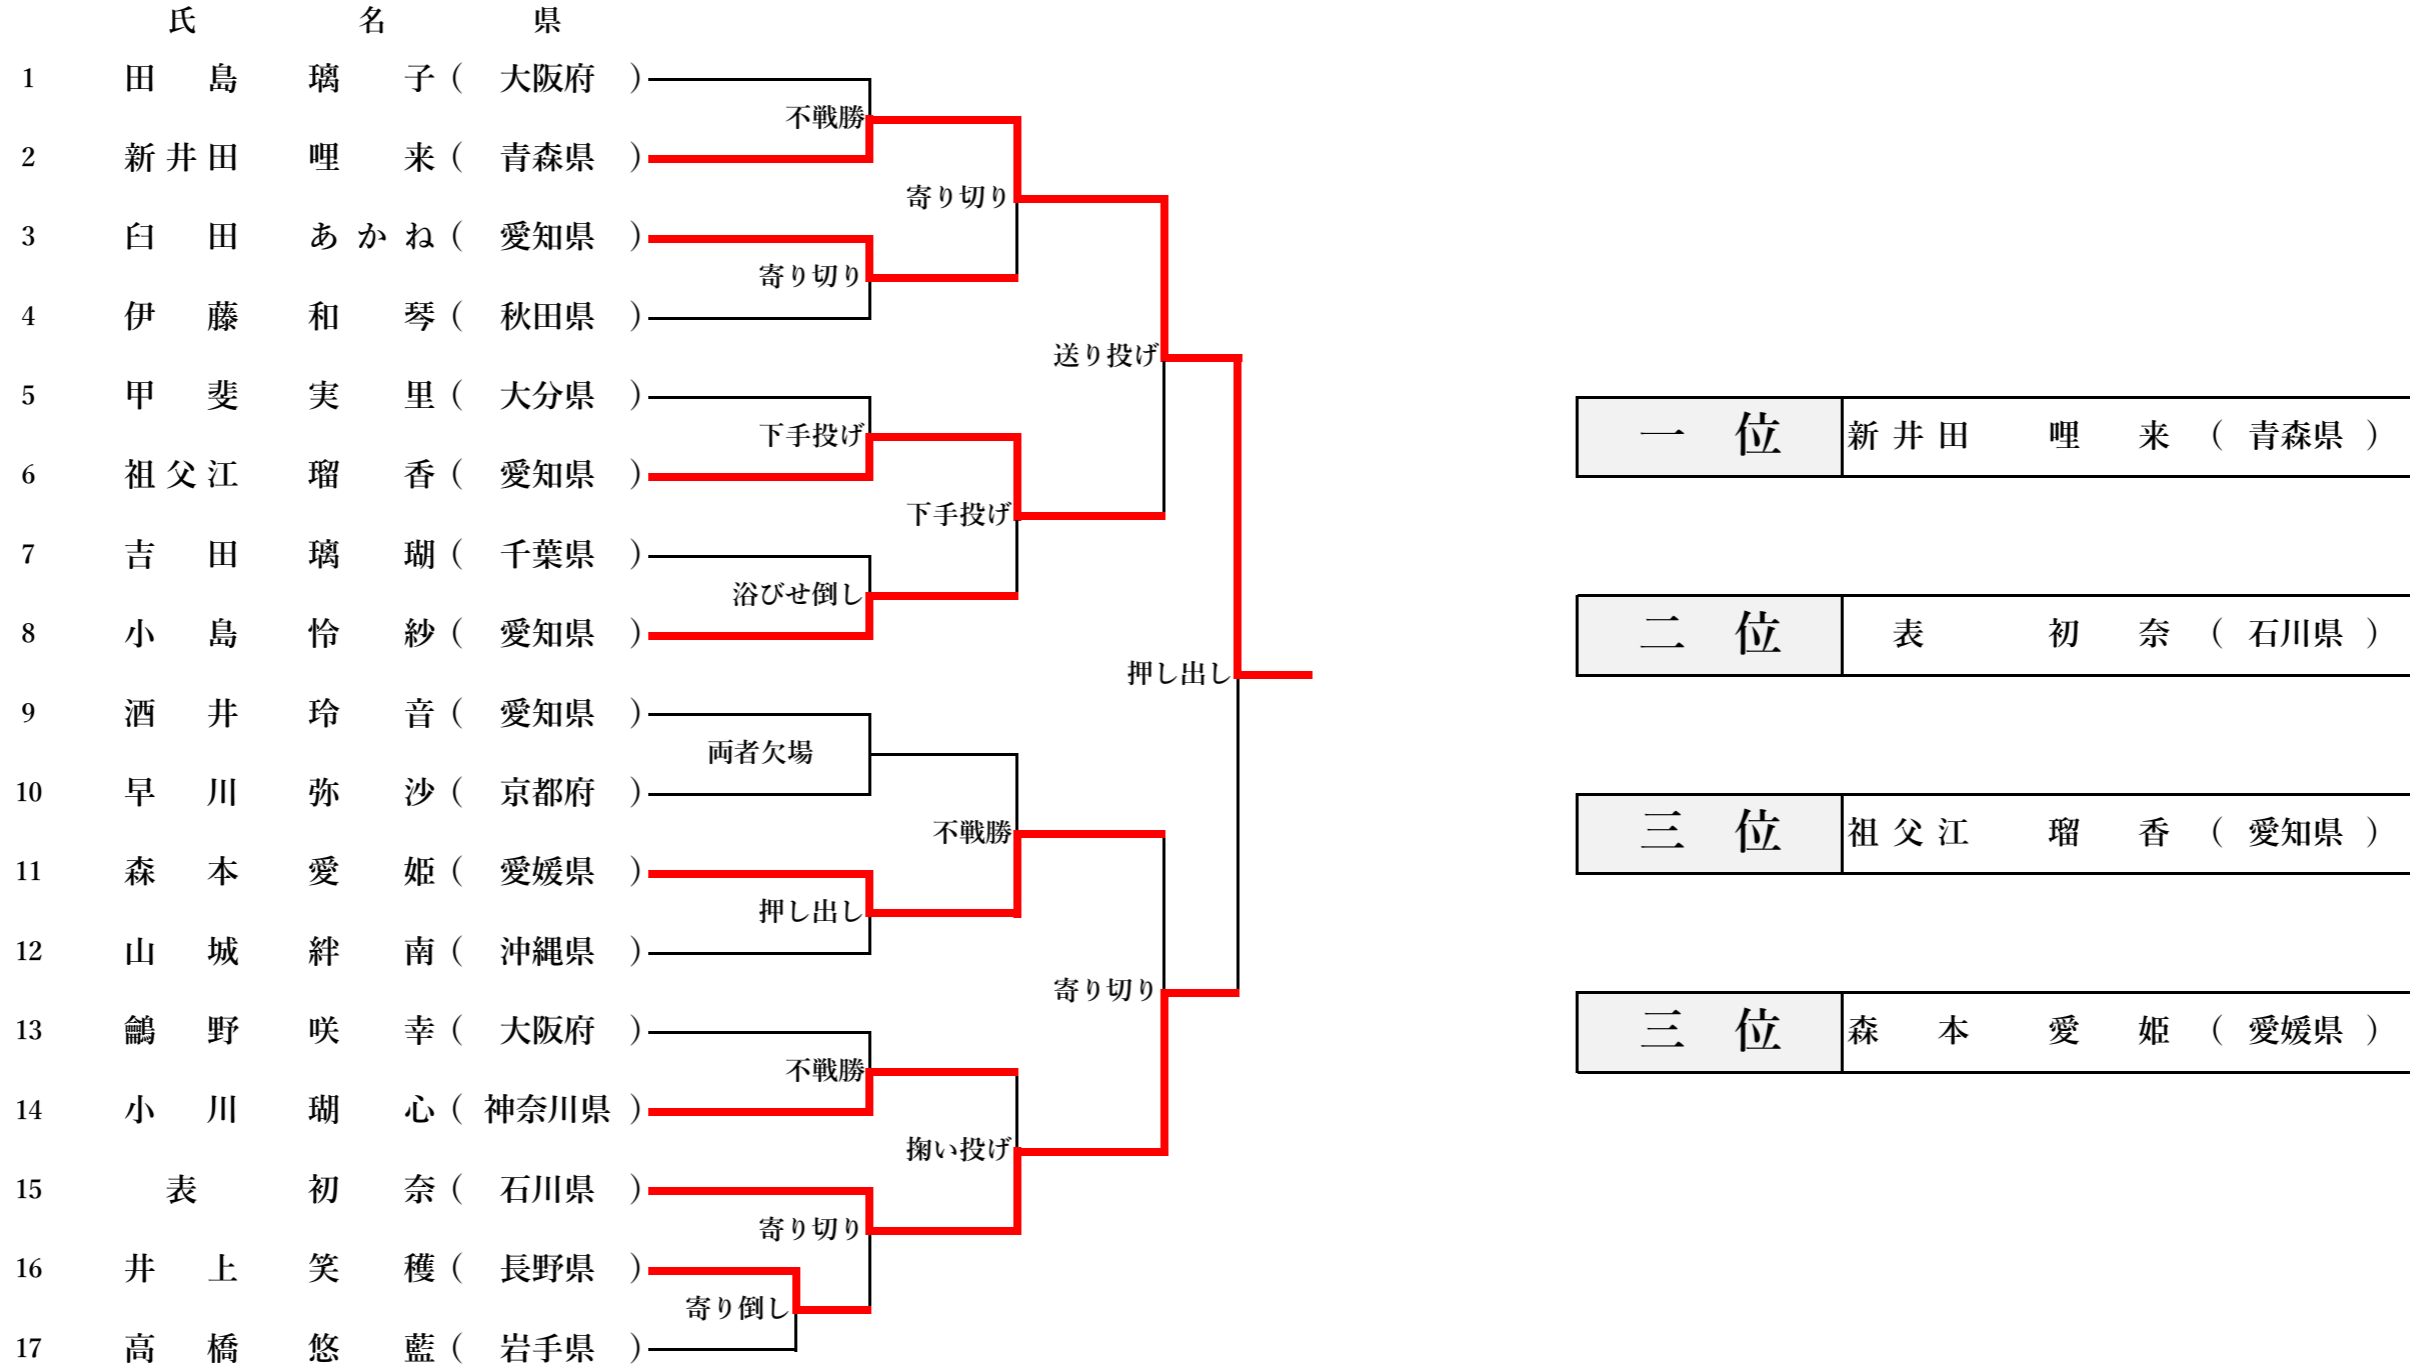

第20回全日本中学生女子相撲大会 結果

超 軽 量 級 (50Kg未満)

第20回全日本中学生女子相撲大会 結果

軽量級 (60Kg未満)

一位	奥村 真惟 (大坂府)
二位	服部 亜豆紀 (北海道)
三位	川口 紗葵 (静岡県)
三位	堀田 みず希 (富山県)

第20回全日本中学生女子相撲大会 結果

中 量 級 (60Kg以上75Kg未満)

一 位 乾 夢 渚 ( 大阪府 )

二 位 雪 本 慈 ( 大阪府 )

三 位 石 井 も も ( 東京都 )

三 位 石 川 昊 愛 ( 秋田県 )

第20回全日本中学生女子相撲大会 結果

重量級 (75Kg以上)

一位 阿部 なな (新潟県)

二位 楠田 空楽 (鳥取県)

三位 坂本 涼奈 (高知県)