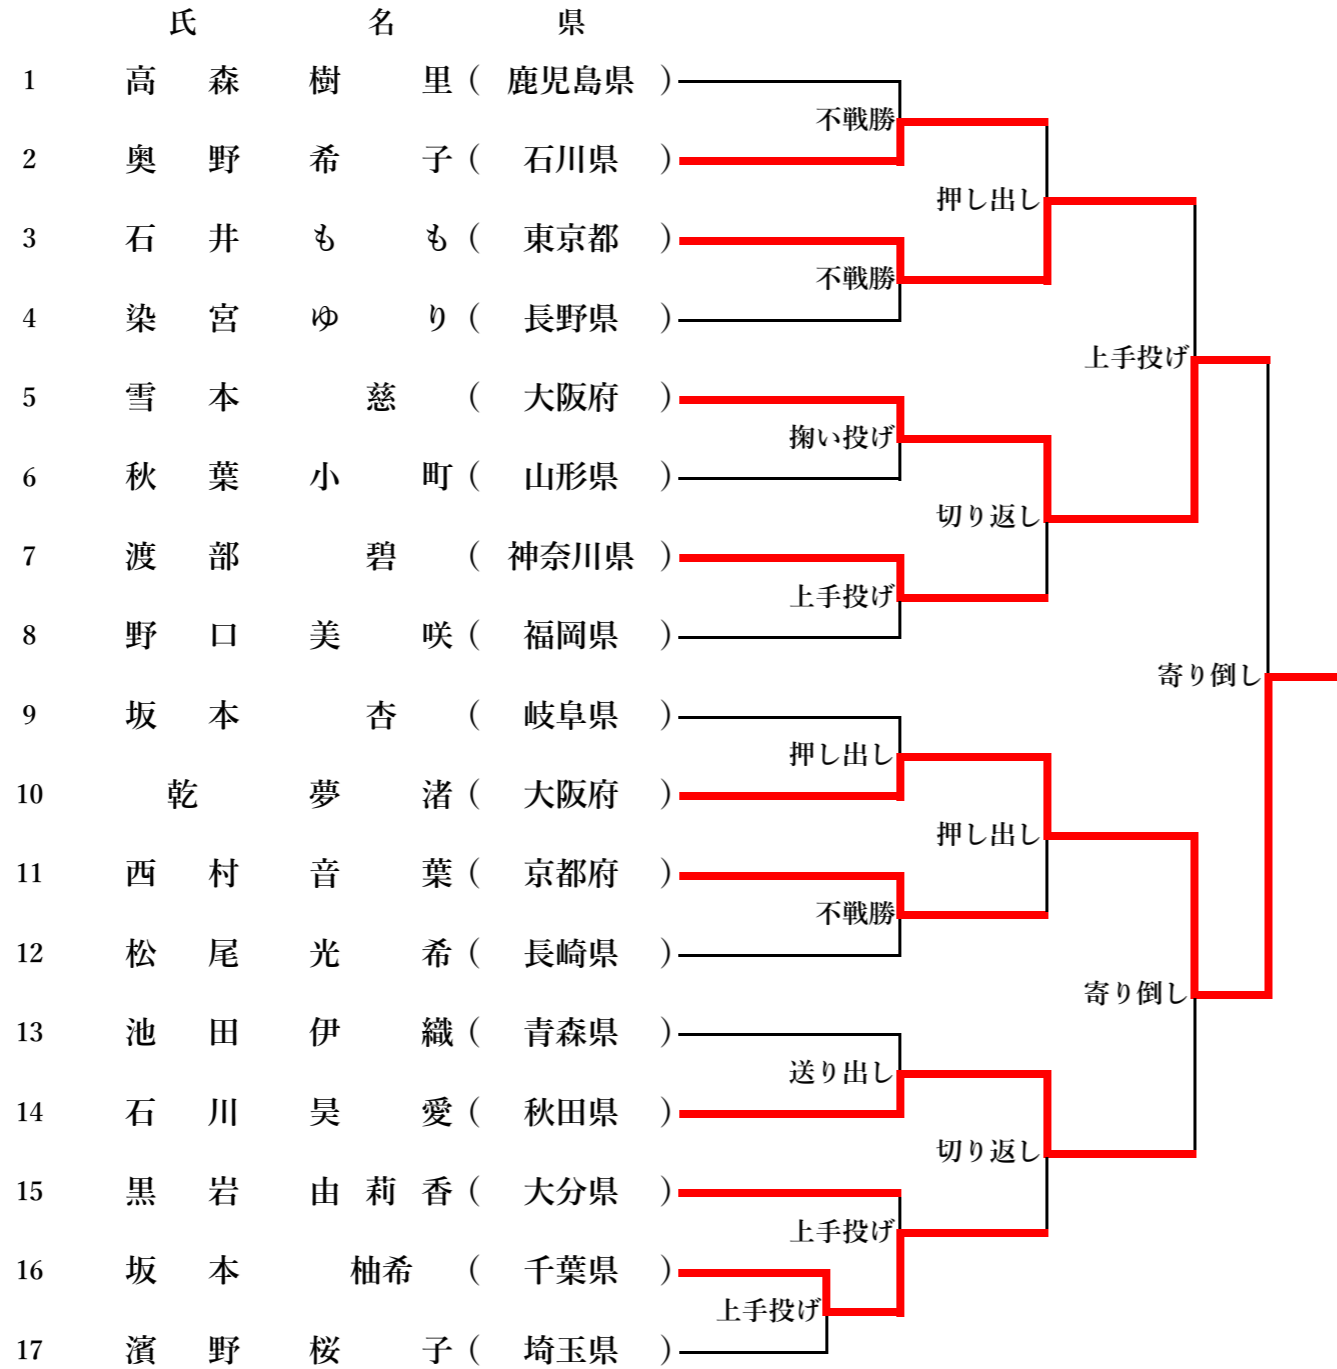

第20回全日本中学生女子相撲大会 結果

超 軽 量 級 (50Kg未満)

第20回全日本中学生女子相撲大会 結果

軽量級 (60Kg未満)

一位	奥村 真惟 (大坂府)
二位	服部 亜豆紀 (北海道)
三位	川口 紗葵 (静岡県)
三位	堀田 みず希 (富山県)

第20回全日本中学生女子相撲大会 結果

中 量 級 (60Kg以上75Kg未満)

一 位 乾 夢 渚 ( 大阪府 )

二 位 雪 本 慈 ( 大阪府 )

三 位 石 井 も も ( 東京都 )

三 位 石 川 昊 愛 ( 秋田県 )

第20回全日本中学生女子相撲大会 結果

重量級 (75Kg以上)

一位 阿部 なな (新潟県)

二位 楠田 空楽 (鳥取県)

三位 坂本 涼奈 (高知県)