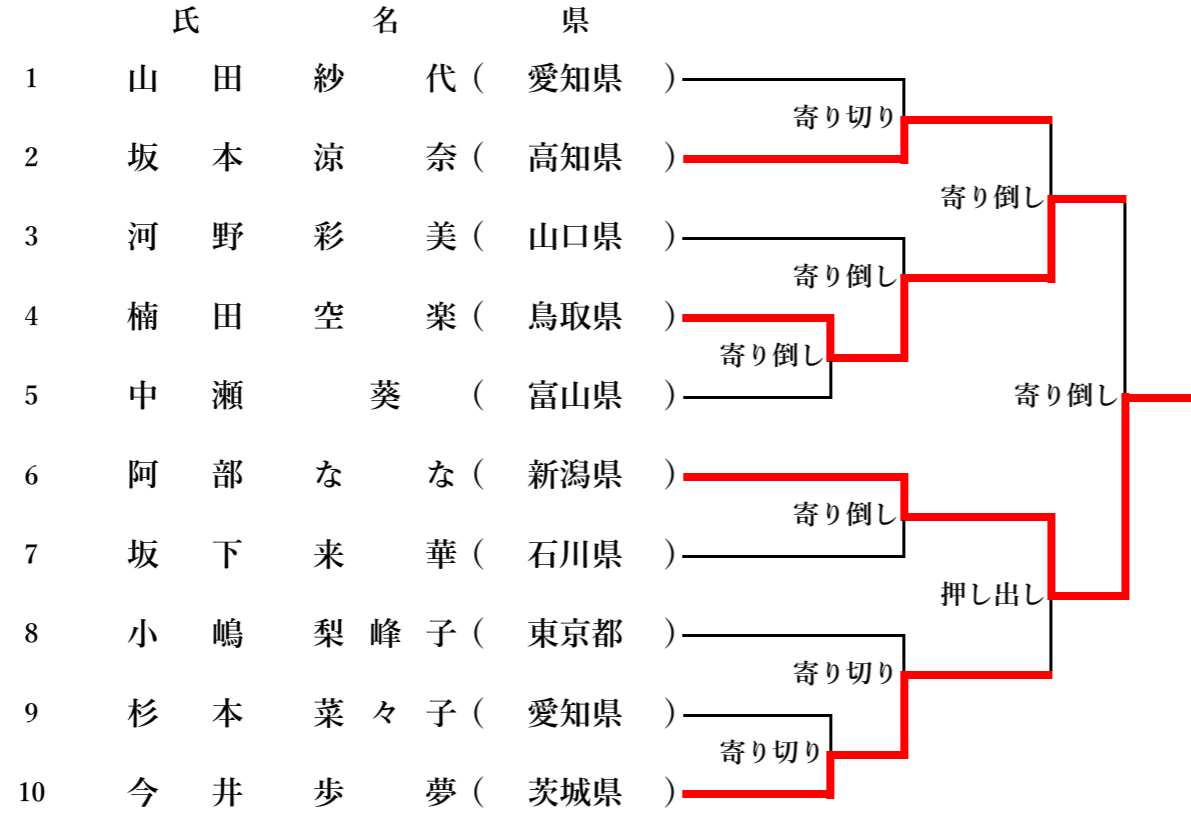

第20回全日本中学生女子相撲大会 結果

超 軽 量 級 (50Kg未満)

第20回全日本中学生女子相撲大会 結果

軽量級 (60Kg未満)

一位	奥村 真惟 (大坂府)
二位	服部 亜豆紀 (北海道)
三位	川口 紗葵 (静岡県)
三位	堀田 みず希 (富山県)

第20回全日本中学生女子相撲大会 結果

中 量 級 (60Kg以上75Kg未満)

一 位 乾 夢 渚 ( 大阪府 )

二 位 雪 本 慈 ( 大阪府 )

三 位 石 井 も も ( 東京都 )

三 位 石 川 昊 愛 ( 秋田県 )

第20回全日本中学生女子相撲大会 結果

重量級 (75Kg以上)

一位 阿部 なな (新潟県)

二位 楠田 空楽 (鳥取県)

三位 坂本 涼奈 (高知県)