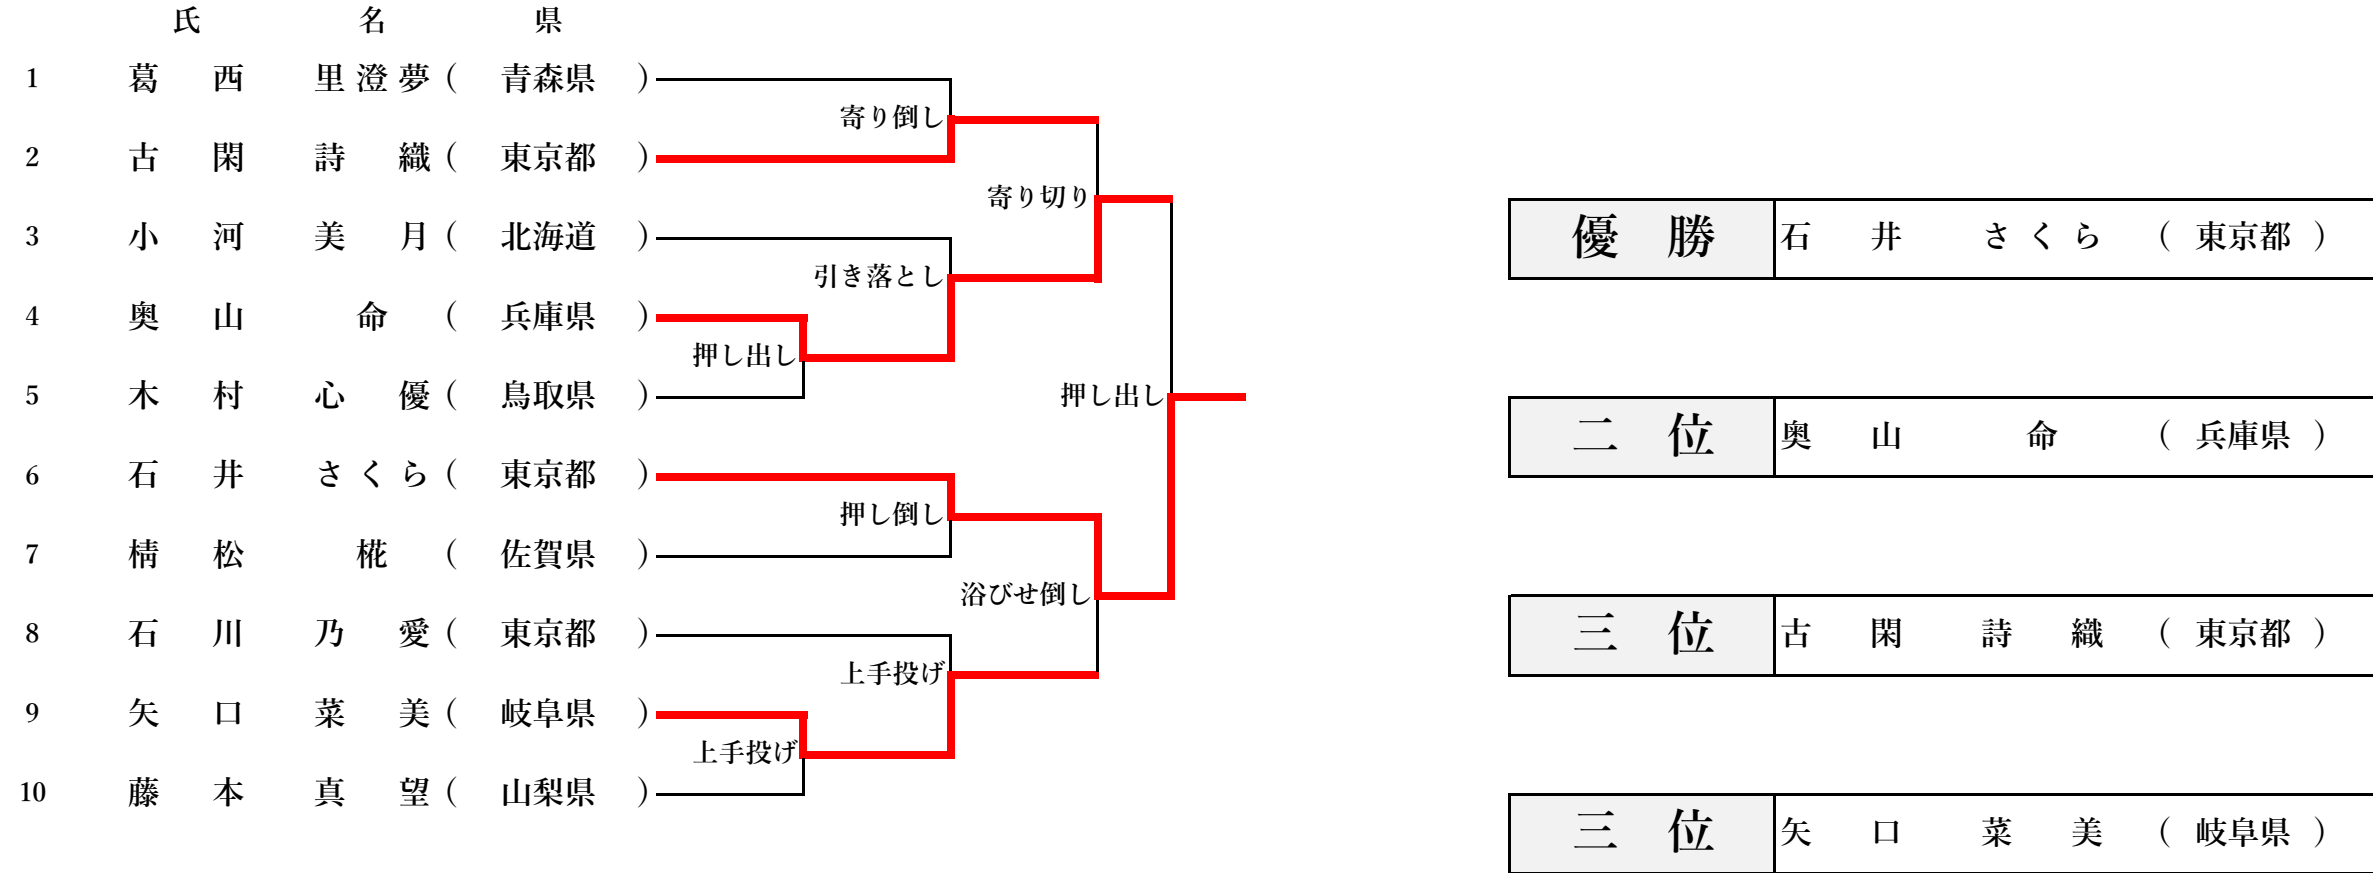

第27回全日本女子相撲選手権大会 結果

軽重量級 (73Kg以上80Kg未満)