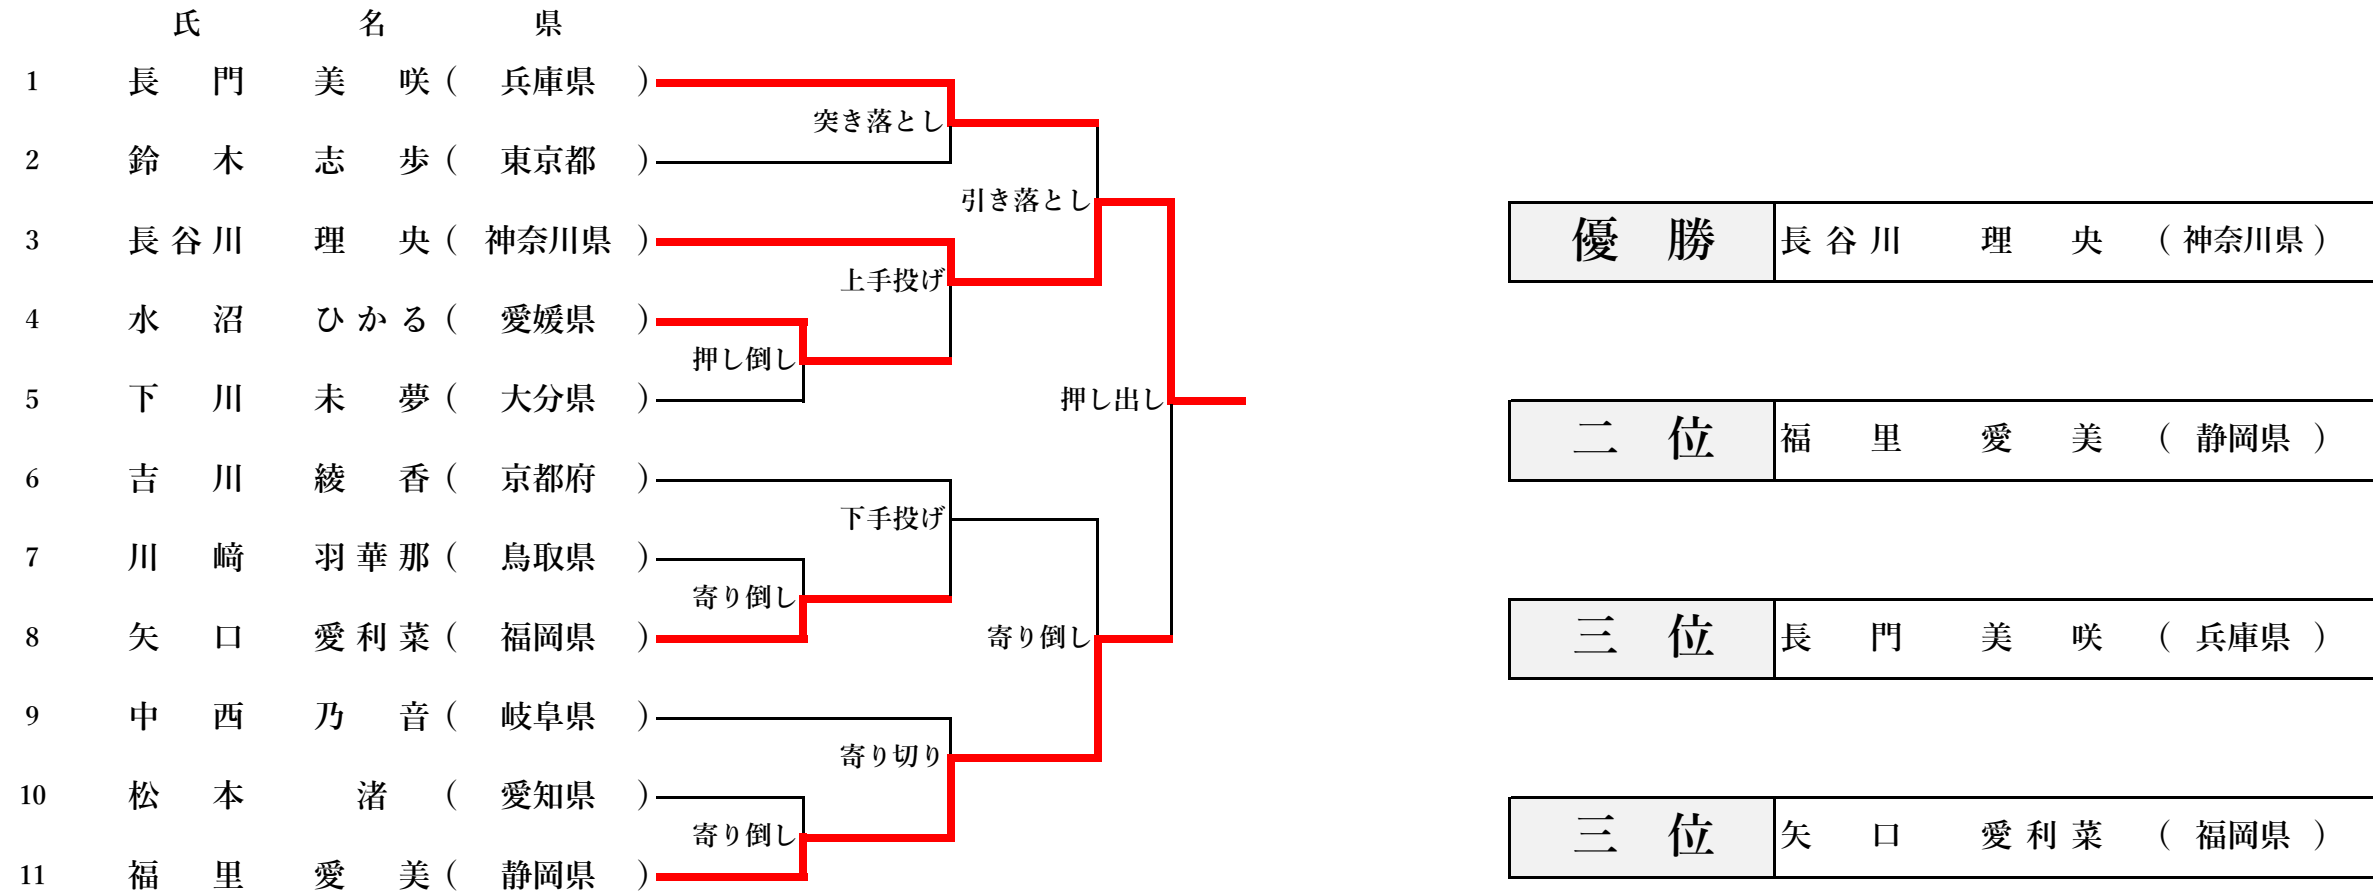

第27回全日本女子相撲選手権大会 結果

中 量 級 (65Kg以上73Kg未満)