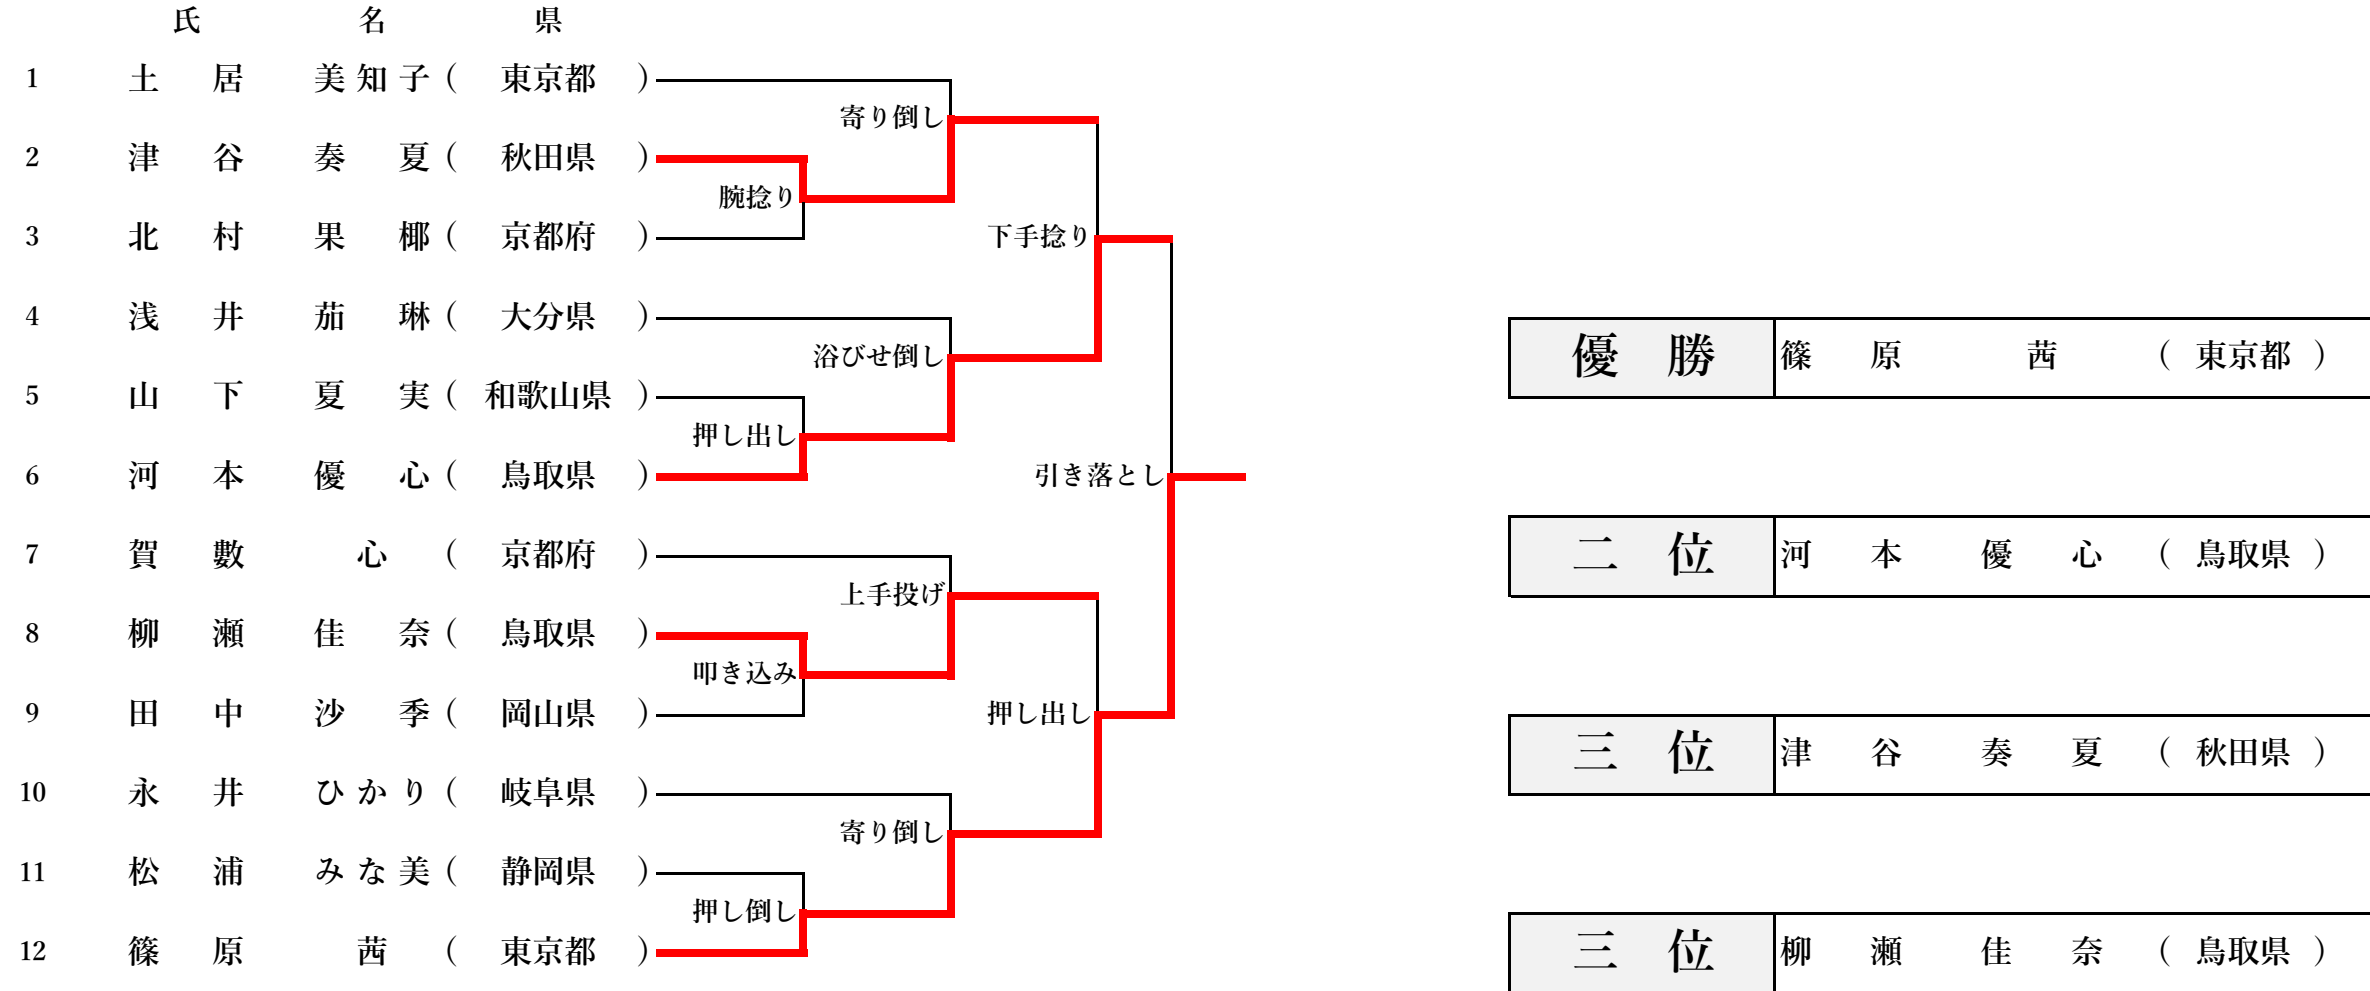

第27回全日本女子相撲選手権大会 結果

超軽量級 (50Kg未満)