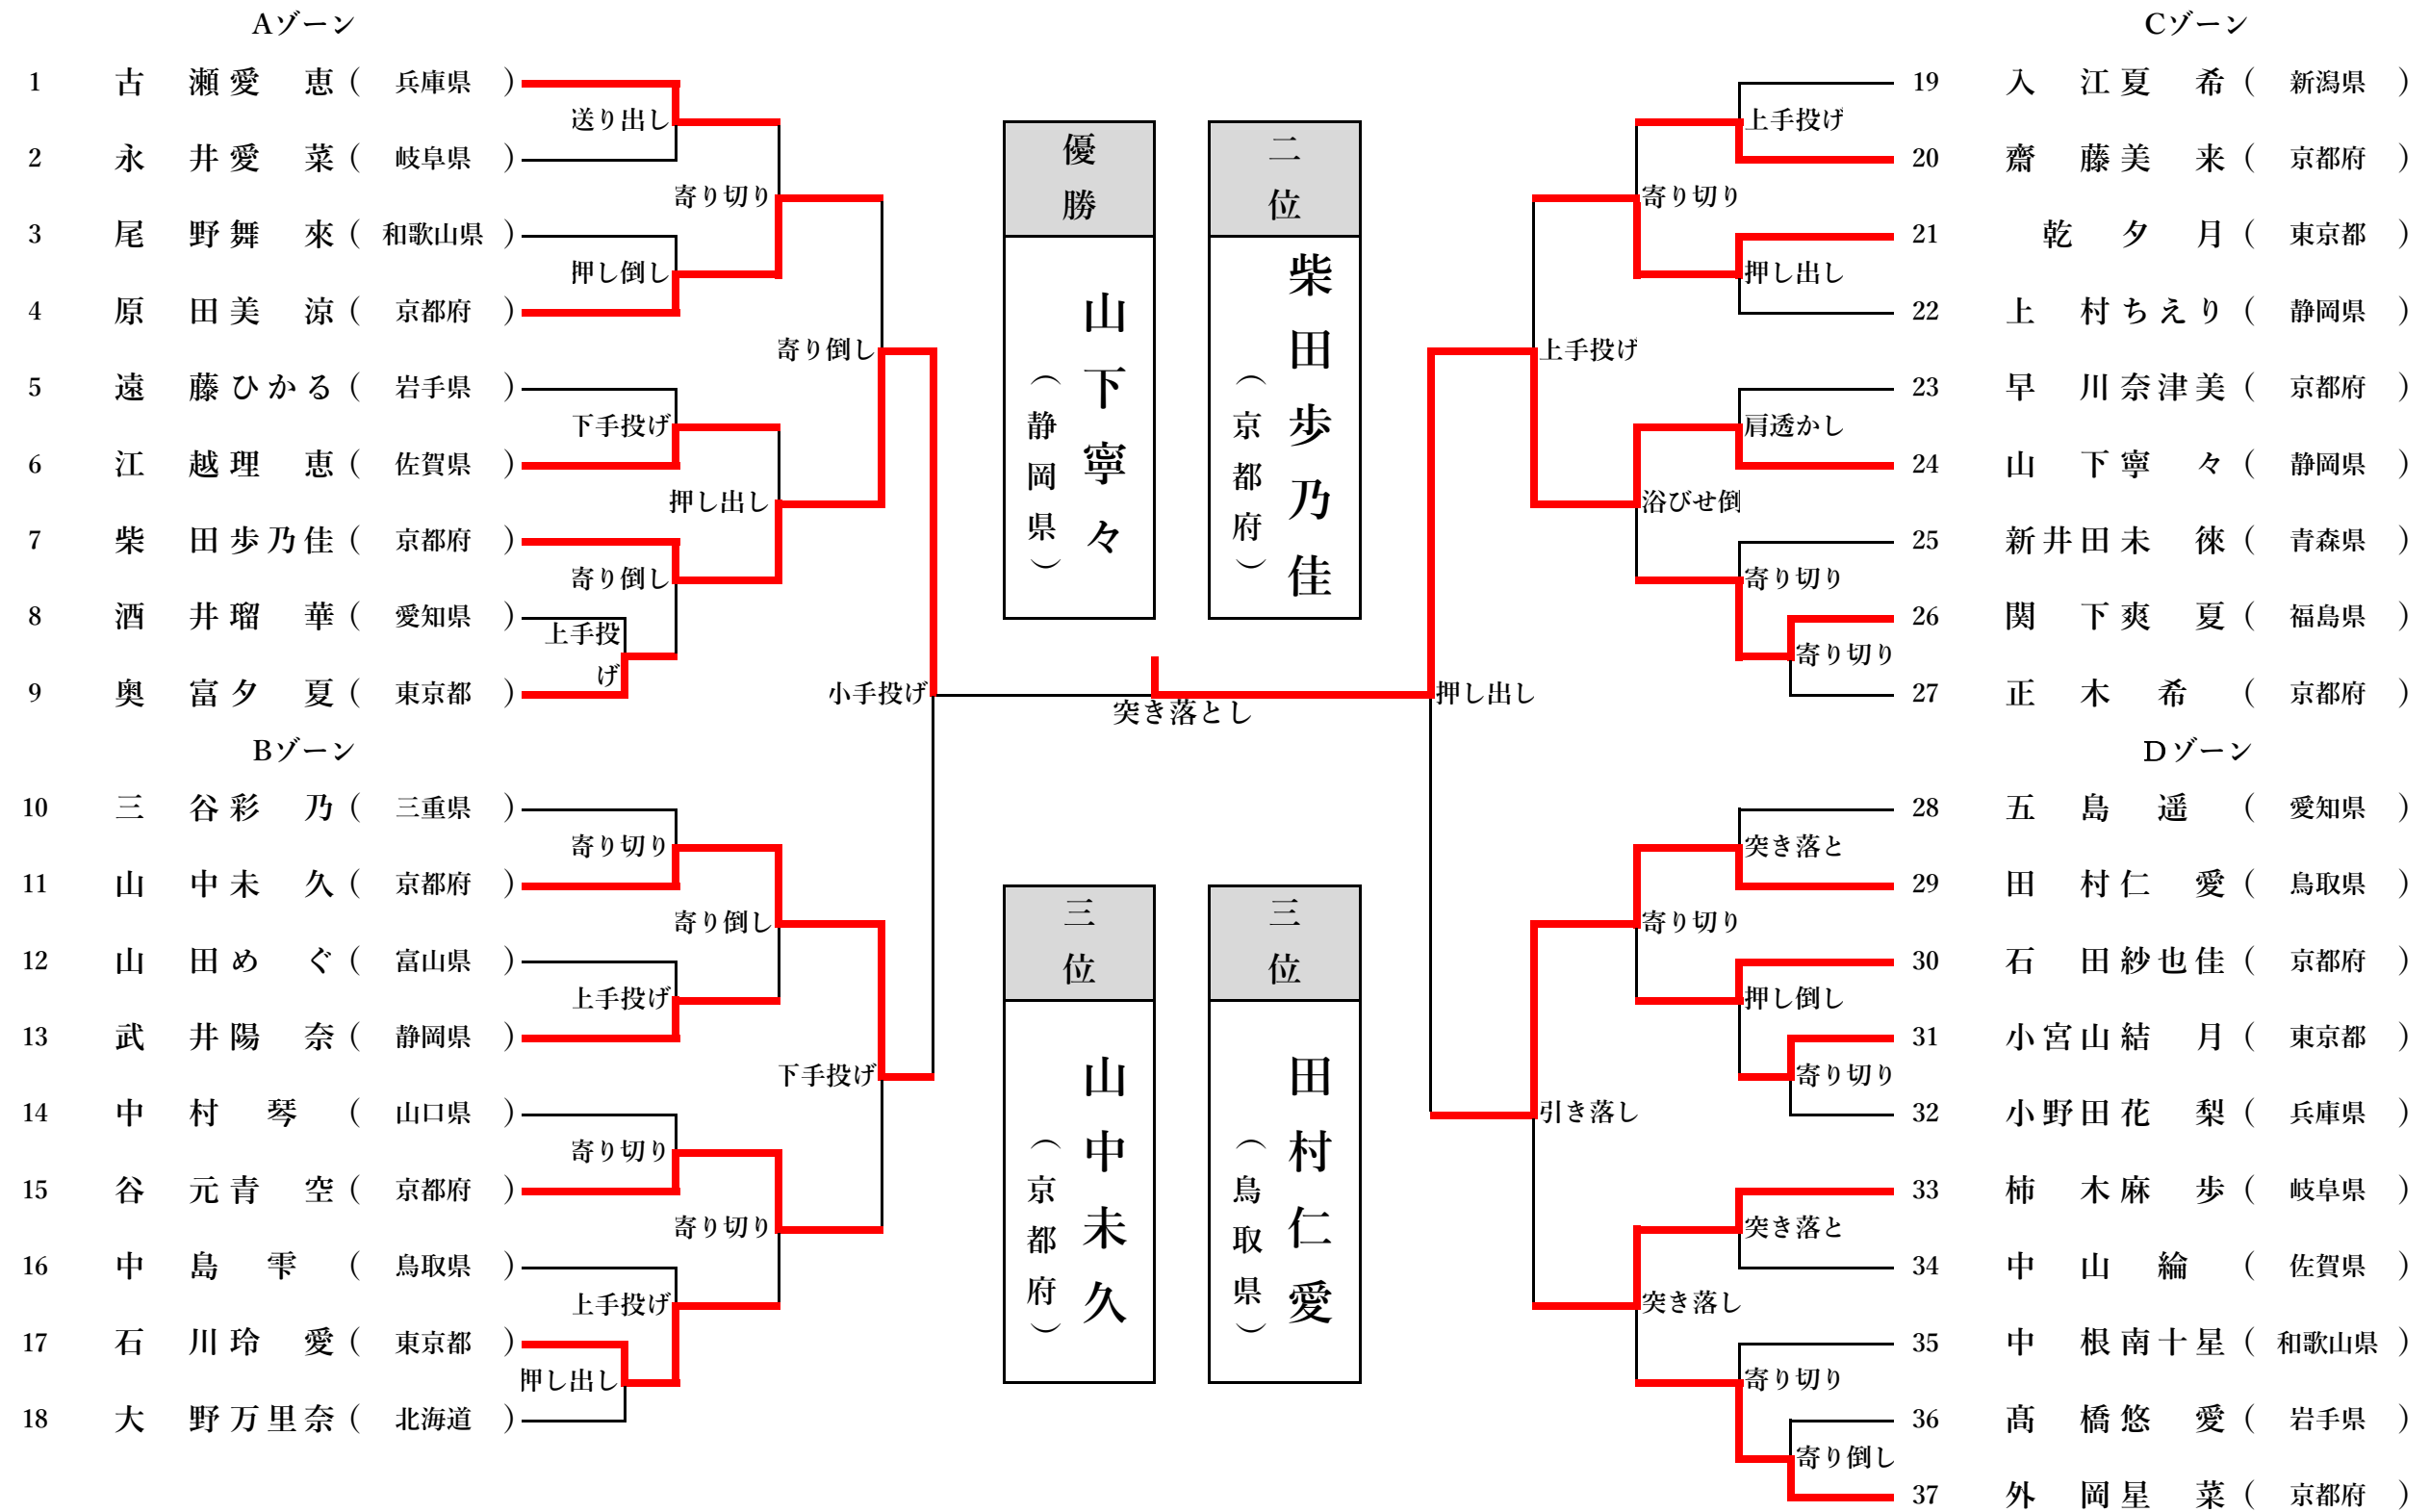

第27回全日本女子相撲選手権大会 結果

軽量級 (65Kg未満)