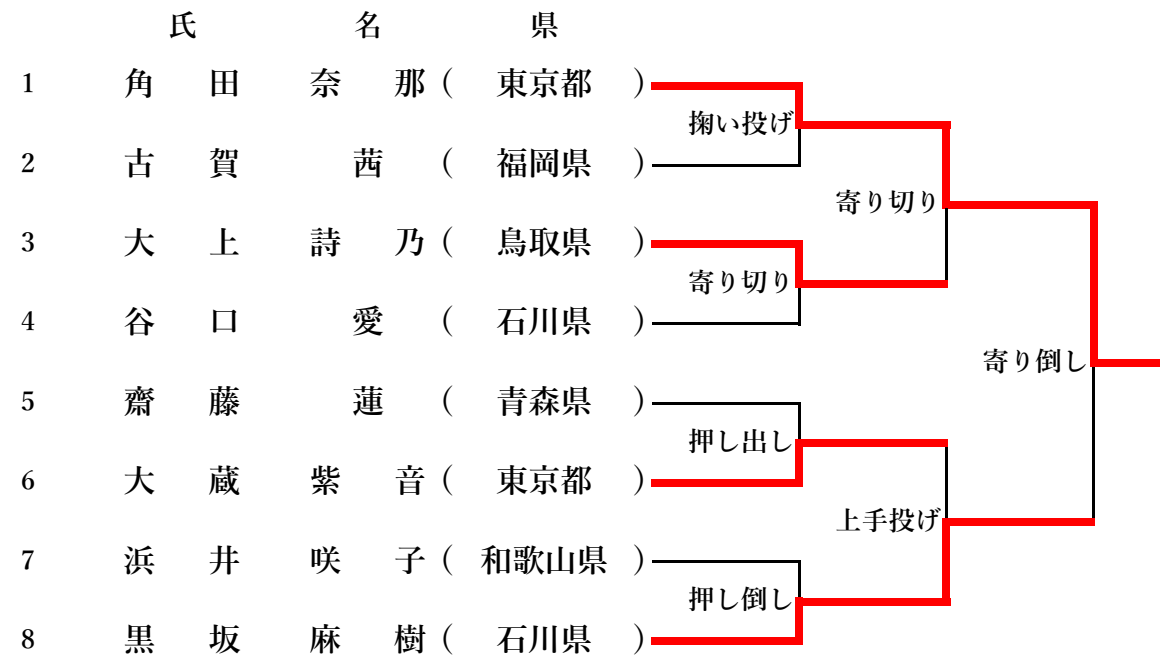

第27回全日本女子相撲選手権大会 結果	
重量級 (80Kg以上)	

優勝	角田 奈那 (東京都)

二位	黒坂 麻樹 (石川県)

三位	大上 詩乃 (鳥取県)

三位	大蔵 紫音 (東京都)

第27回全日本女子相撲選手権大会 結果

無差別級

	氏名	県	得点	順位
1	野村 紗矢香	(和歌山県)	1	
2	中村 凜	(東京都)	2	3
3	山下 紗莉奈	(石川県)	2	2
4	今日 和	(愛知県)	1	
5	久野 愛莉	(石川県)	4	1

1回戦				
野村	●	寄り切り	○	久野
中村	○	突き落とし	●	今

3回戦				
今	●	寄り切り	○	山下
久野	○	掬い投げ	●	中村

5回戦				
中村	●	寄り倒し	○	野村
山下	●	寄り切り	○	久野

2回戦				
久野	○	寄り切り	●	今
野村	●	押し出し	○	山下

4回戦				
山下	●	寄り倒し	○	中村
今	○	押し出し	●	野村

二位決定戦				
中村	●	下手投げ	○	山下

優勝 久野 愛莉 (石川県)

二位 山下 紗莉奈 (石川県)

三位 中村 凜 (東京都)