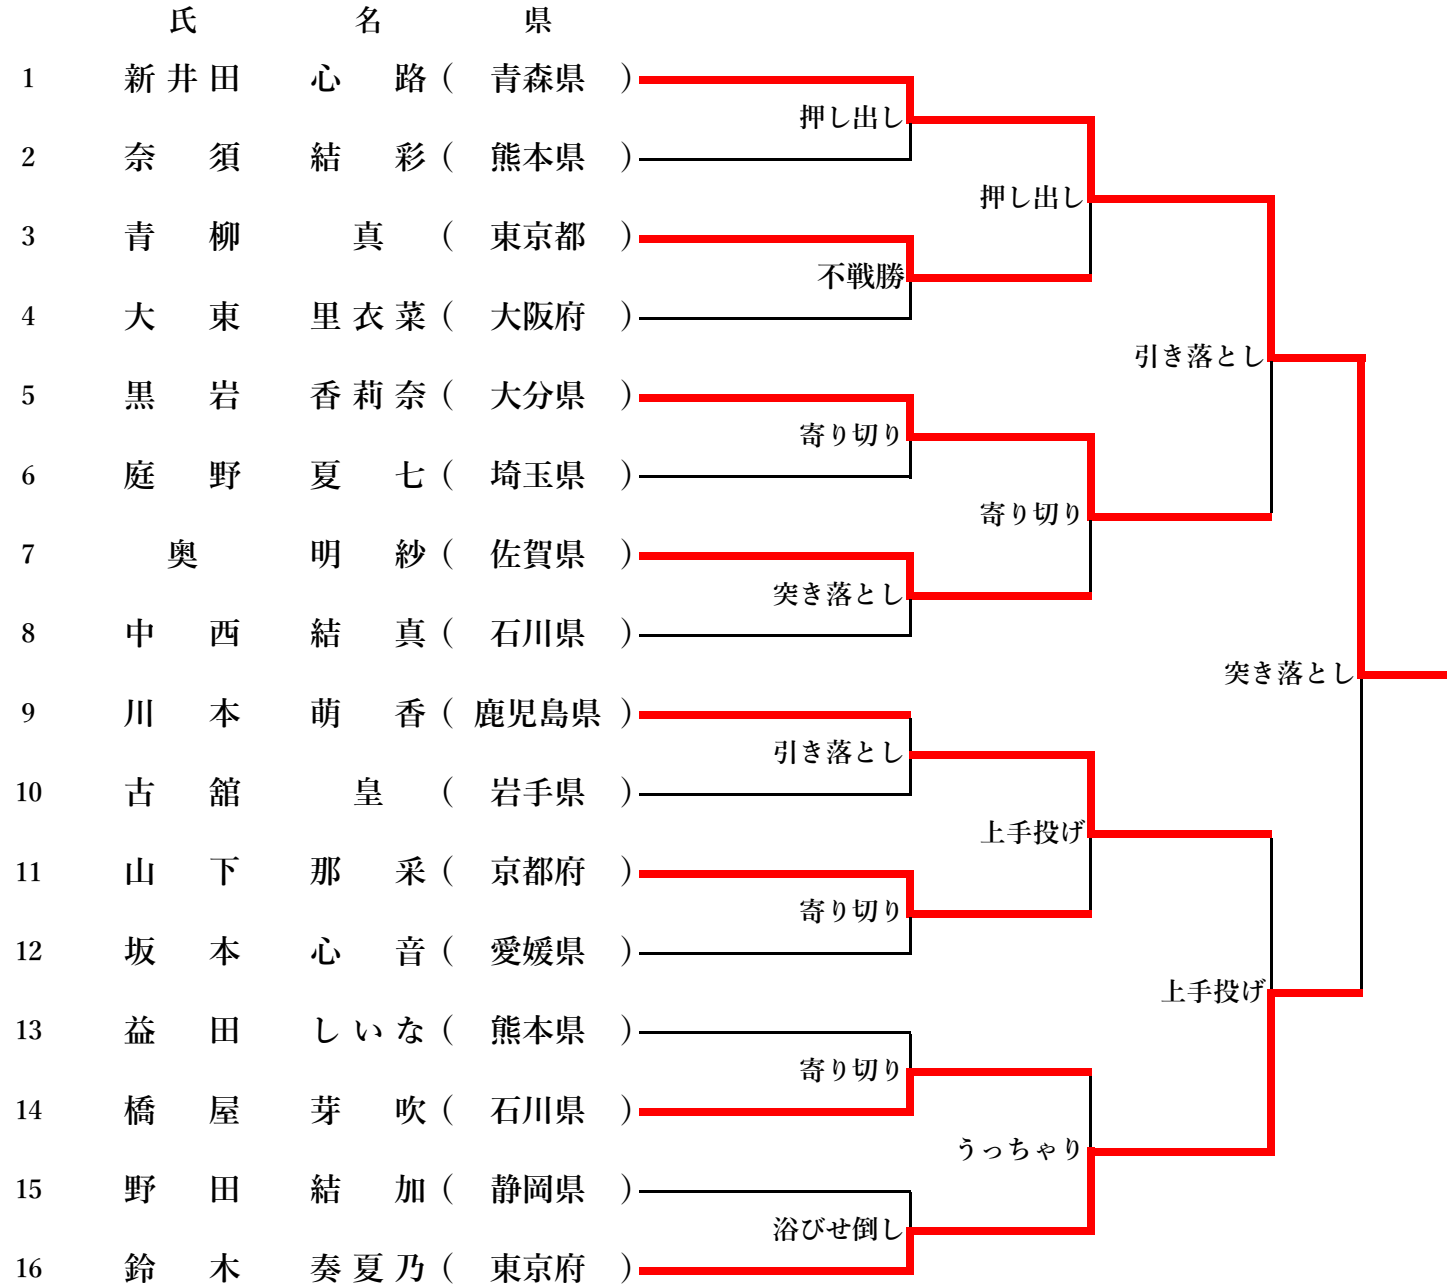

第25回全日本小学生女子相撲大会 結果

4年生以下 (35Kg未満級)

第25回全日本小学生女子相撲大会 結果

4年生以下 (35Kg以上級)

優勝 新井田 心路 (青森県)

二位 鈴木 奏夏乃 (東京府)

三位 黒岩 香莉奈 (大分県)

三位 川本 萌香 (鹿児島県)

第25回全日本小学生女子相撲大会 結果

5年生 (45Kg未満級)

優勝 木原 福 (大阪府)

二位 佐藤 実莉 (岩手県)

三位 幸地 双葉 (沖縄県)

三位 木川 夢唯 (熊本県)

第25回全日本小学生女子相撲大会 結果

5年生 (45Kg以上級)

第25回全日本小学生女子相撲大会 結果

6年生 (50Kg未満級)

優勝 宇佐見 里和 (静岡県)

二位 森本 愛姫 (愛媛県)

三位 松田 榎玲 (秋田県)

三位 鈴木 希 (東京都)

第25回全日本小学生女子相撲大会 結果

6年生 (50Kg以上60Kg未満級)

5回戦			
森田 ●	押し出し	○	楠田
奥野 ●	押し出し	○	石井

2回戦			
石井 ●	寄り切り	○	今井
森田 ●	寄り切り	○	奥野

4回戦			
奥野 ●	突き倒し	○	楠田
森田 ●	寄り切り	○	今井

優勝 楠田 空楽 (大阪府)

二位 今井 歩夢 (茨城県)

三位 石井 もも (東京都)