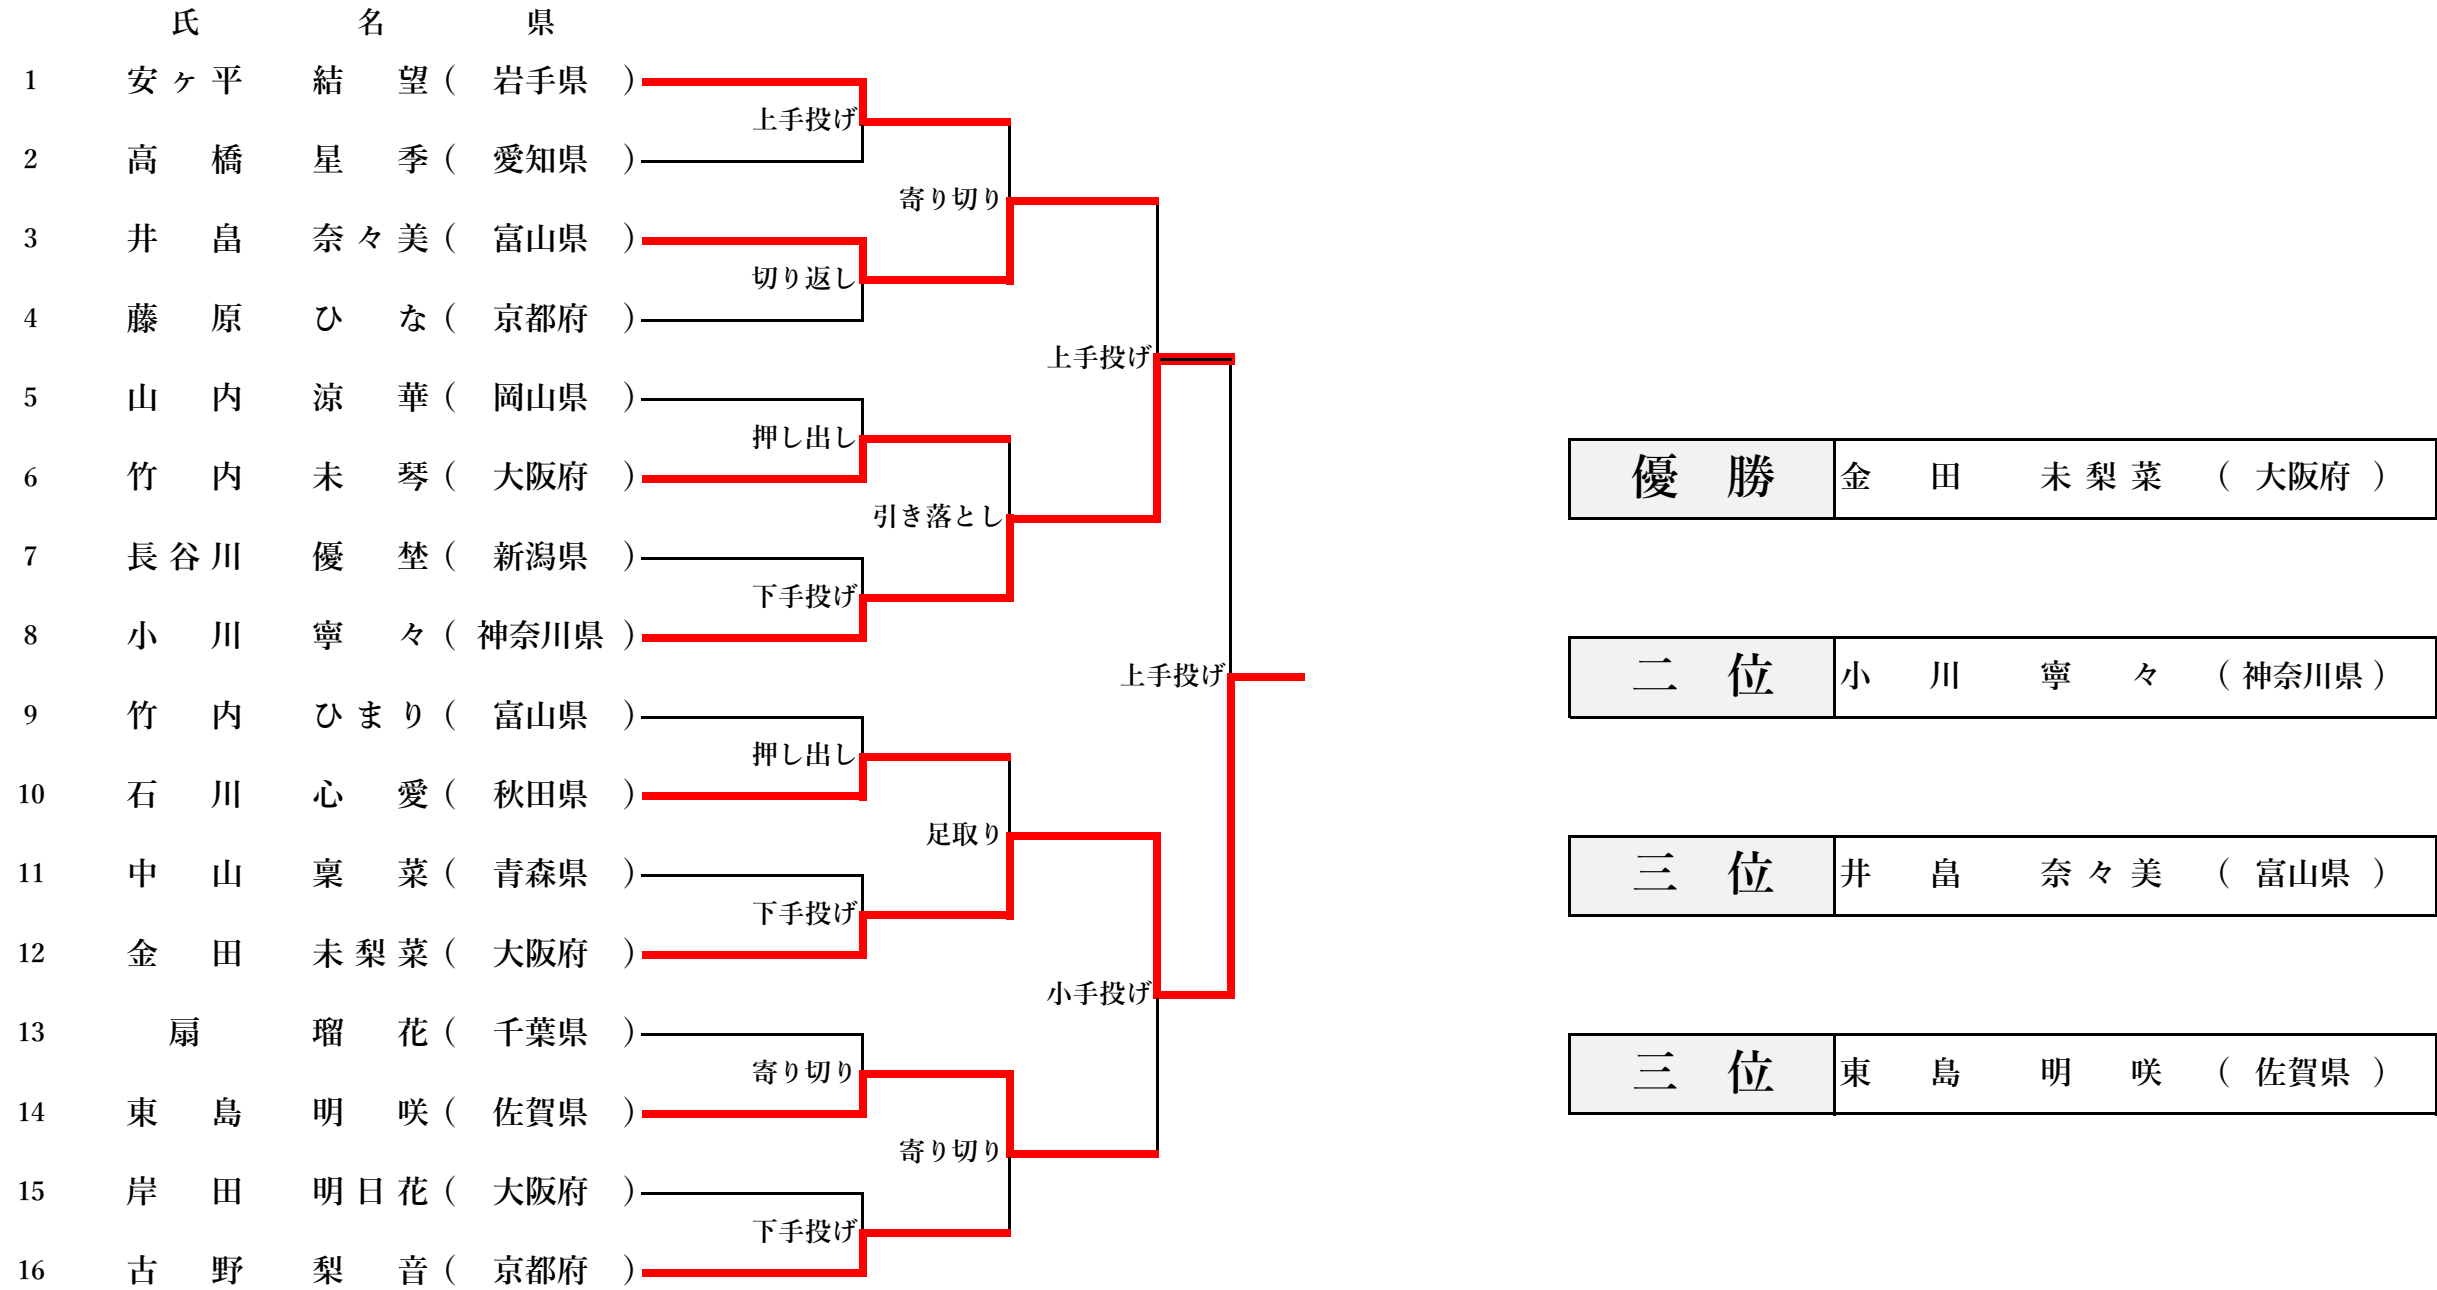

第25回全日本小学生女子相撲大会 結果

4年生以下 (35Kg未満級)

第25回全日本小学生女子相撲大会 結果

4年生以下 (35Kg以上級)

優勝 新井田 心路 (青森県)

二位 鈴木 奏夏乃 (東京府)

三位 黒岩 香莉奈 (大分県)

三位 川本 萌香 (鹿児島県)

第25回全日本小学生女子相撲大会 結果

5年生 (45Kg未満級)

優勝 木原 福 (大阪府)

二位 佐藤 実莉 (岩手県)

三位 幸地 双葉 (沖縄県)

三位 木川 夢唯 (熊本県)

第25回全日本小学生女子相撲大会 結果

5年生 (45Kg以上級)

第25回全日本小学生女子相撲大会 結果

6年生 (50Kg未満級)

優勝 宇佐見 里和 (静岡県)

二位 森本 愛姫 (愛媛県)

三位 松田 榎玲 (秋田県)

三位 鈴木 希 (東京都)

第25回全日本小学生女子相撲大会 結果

6年生 (50Kg以上60Kg未満級)

5回戦			
森田 ●	押し出し	○	楠田
奥野 ●	押し出し	○	石井

2回戦			
石井 ●	寄り切り	○	今井
森田 ●	寄り切り	○	奥野

4回戦			
奥野 ●	突き倒し	○	楠田
森田 ●	寄り切り	○	今井

優勝 楠田 空楽 (大阪府)

二位 今井 歩夢 (茨城県)

三位 石井 もも (東京都)