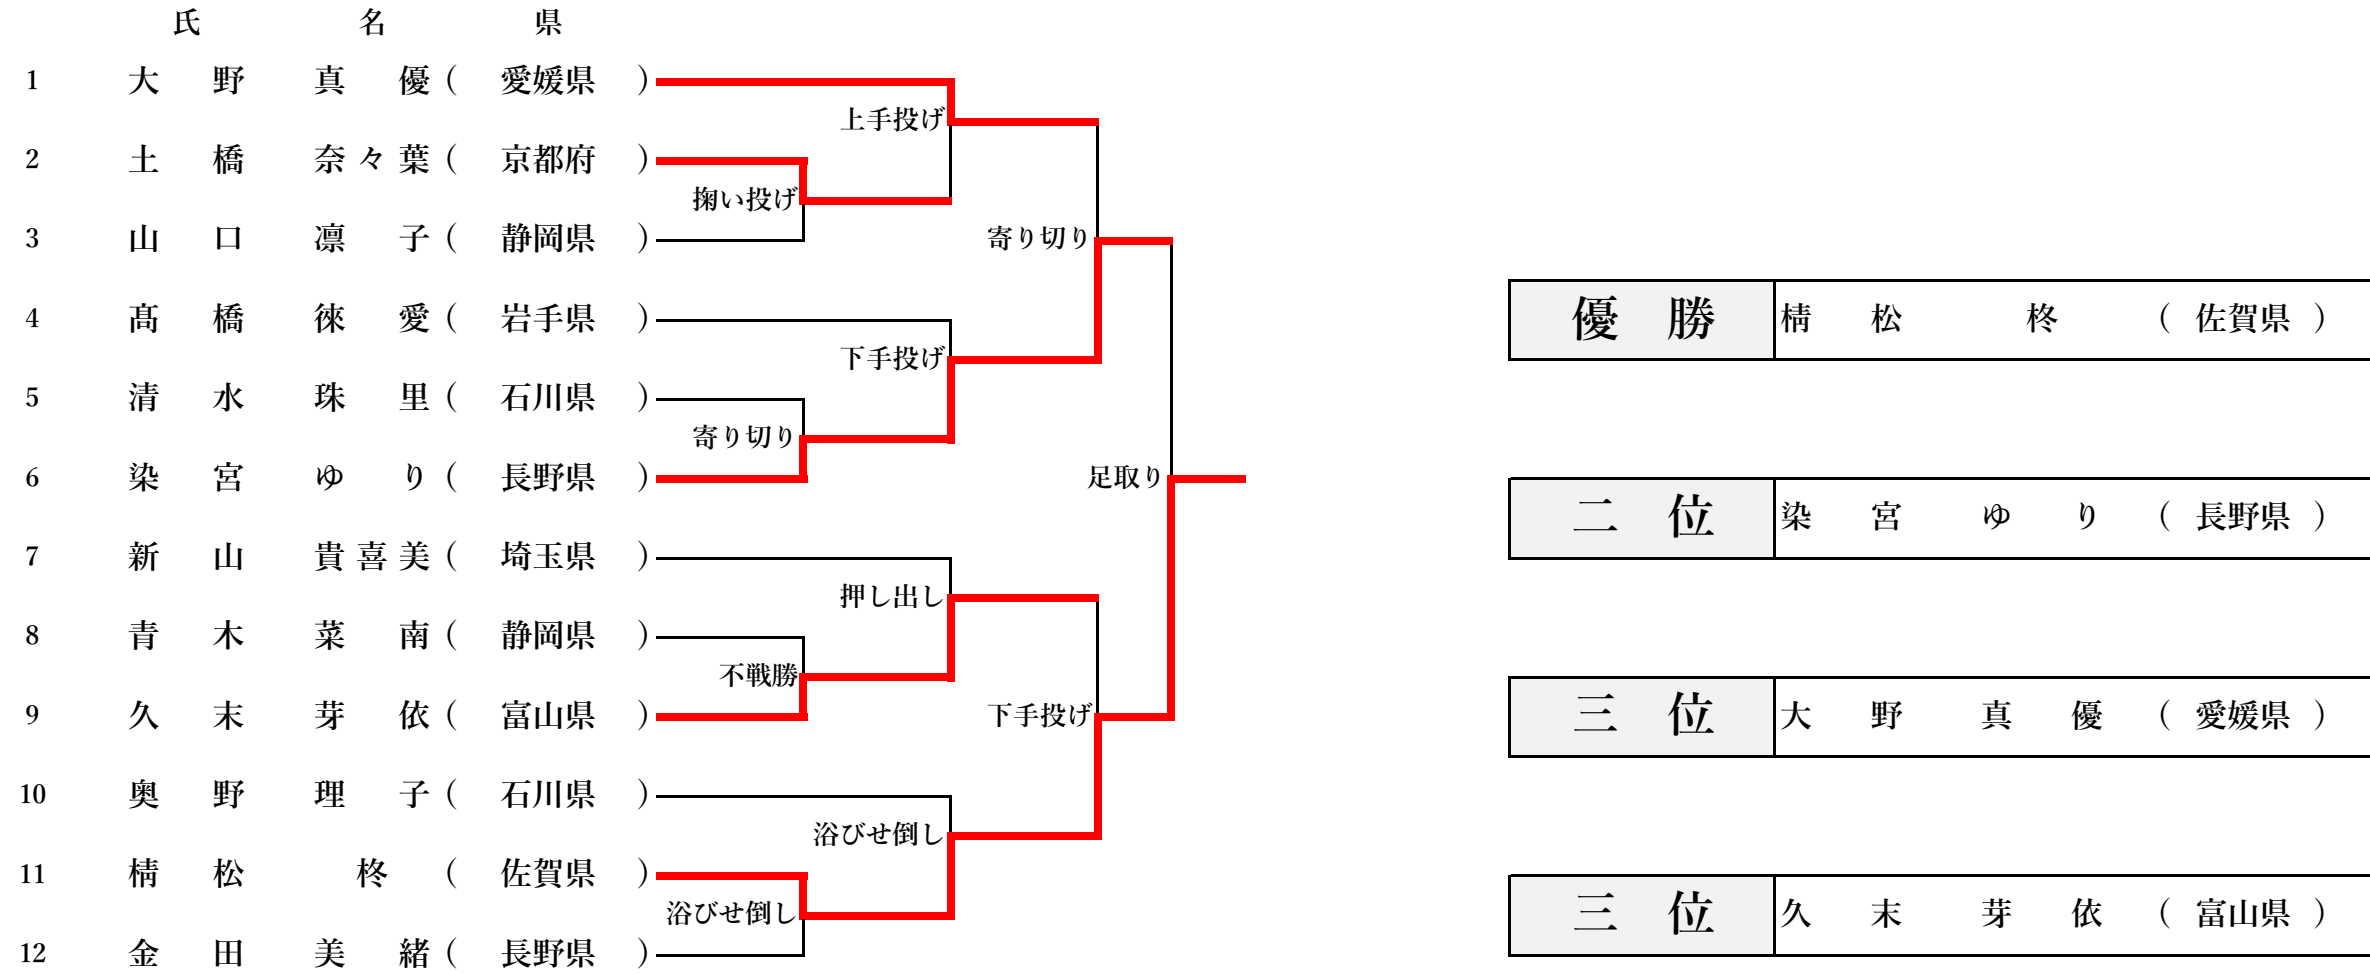

第25回全日本小学生女子相撲大会 結果

6年生 (50Kg未満級)

優勝 宇佐見 里和 (静岡県)

二位 森本 愛姫 (愛媛県)

三位 松田 榎玲 (秋田県)

三位 鈴木 希 (東京都)

第25回全日本小学生女子相撲大会 結果

6年生 (50Kg以上60Kg未満級)