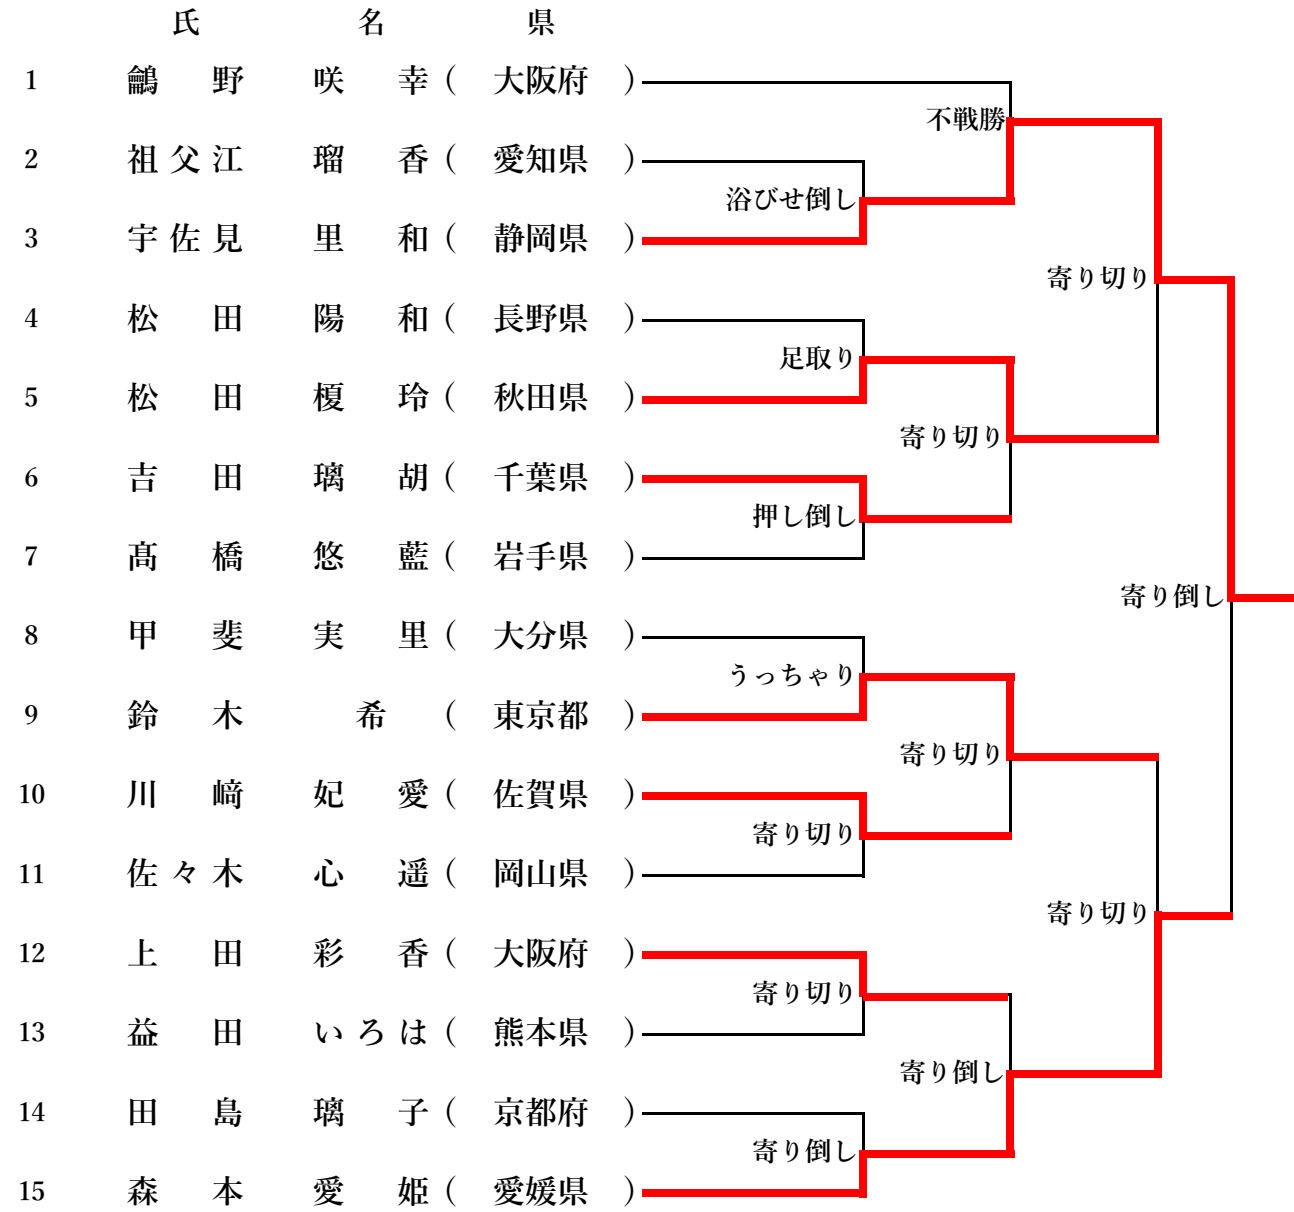

第25回全日本小学生女子相撲大会 結果

4年生以下 (35Kg未満級)

第25回全日本小学生女子相撲大会 結果

4年生以下 (35Kg以上級)

優勝 新井田 心路 (青森県)

二位 鈴木 奏夏乃 (東京府)

三位 黒岩 香莉奈 (大分県)

三位 川本 萌香 (鹿児島県)

第25回全日本小学生女子相撲大会 結果

5年生 (45Kg未満級)

優勝 木原 福 (大阪府)

二位 佐藤 実莉 (岩手県)

三位 幸地 双葉 (沖縄県)

三位 木川 夢唯 (熊本県)

第25回全日本小学生女子相撲大会 結果

5年生 (45Kg以上級)

第25回全日本小学生女子相撲大会 結果

6年生 (50Kg未満級)

優勝 宇佐見 里和 (静岡県)

二位 森本 愛姫 (愛媛県)

三位 松田 榎玲 (秋田県)

三位 鈴木 希 (東京都)

第25回全日本小学生女子相撲大会 結果

6年生 (50Kg以上60Kg未満級)

5回戦			
森田 ●	押し出し	○	楠田
奥野 ●	押し出し	○	石井

2回戦			
石井 ●	寄り切り	○	今井
森田 ●	寄り切り	○	奥野

4回戦			
奥野 ●	突き倒し	○	楠田
森田 ●	寄り切り	○	今井

優勝 楠田 空楽 (大阪府)

二位 今井 歩夢 (茨城県)

三位 石井 もも (東京都)