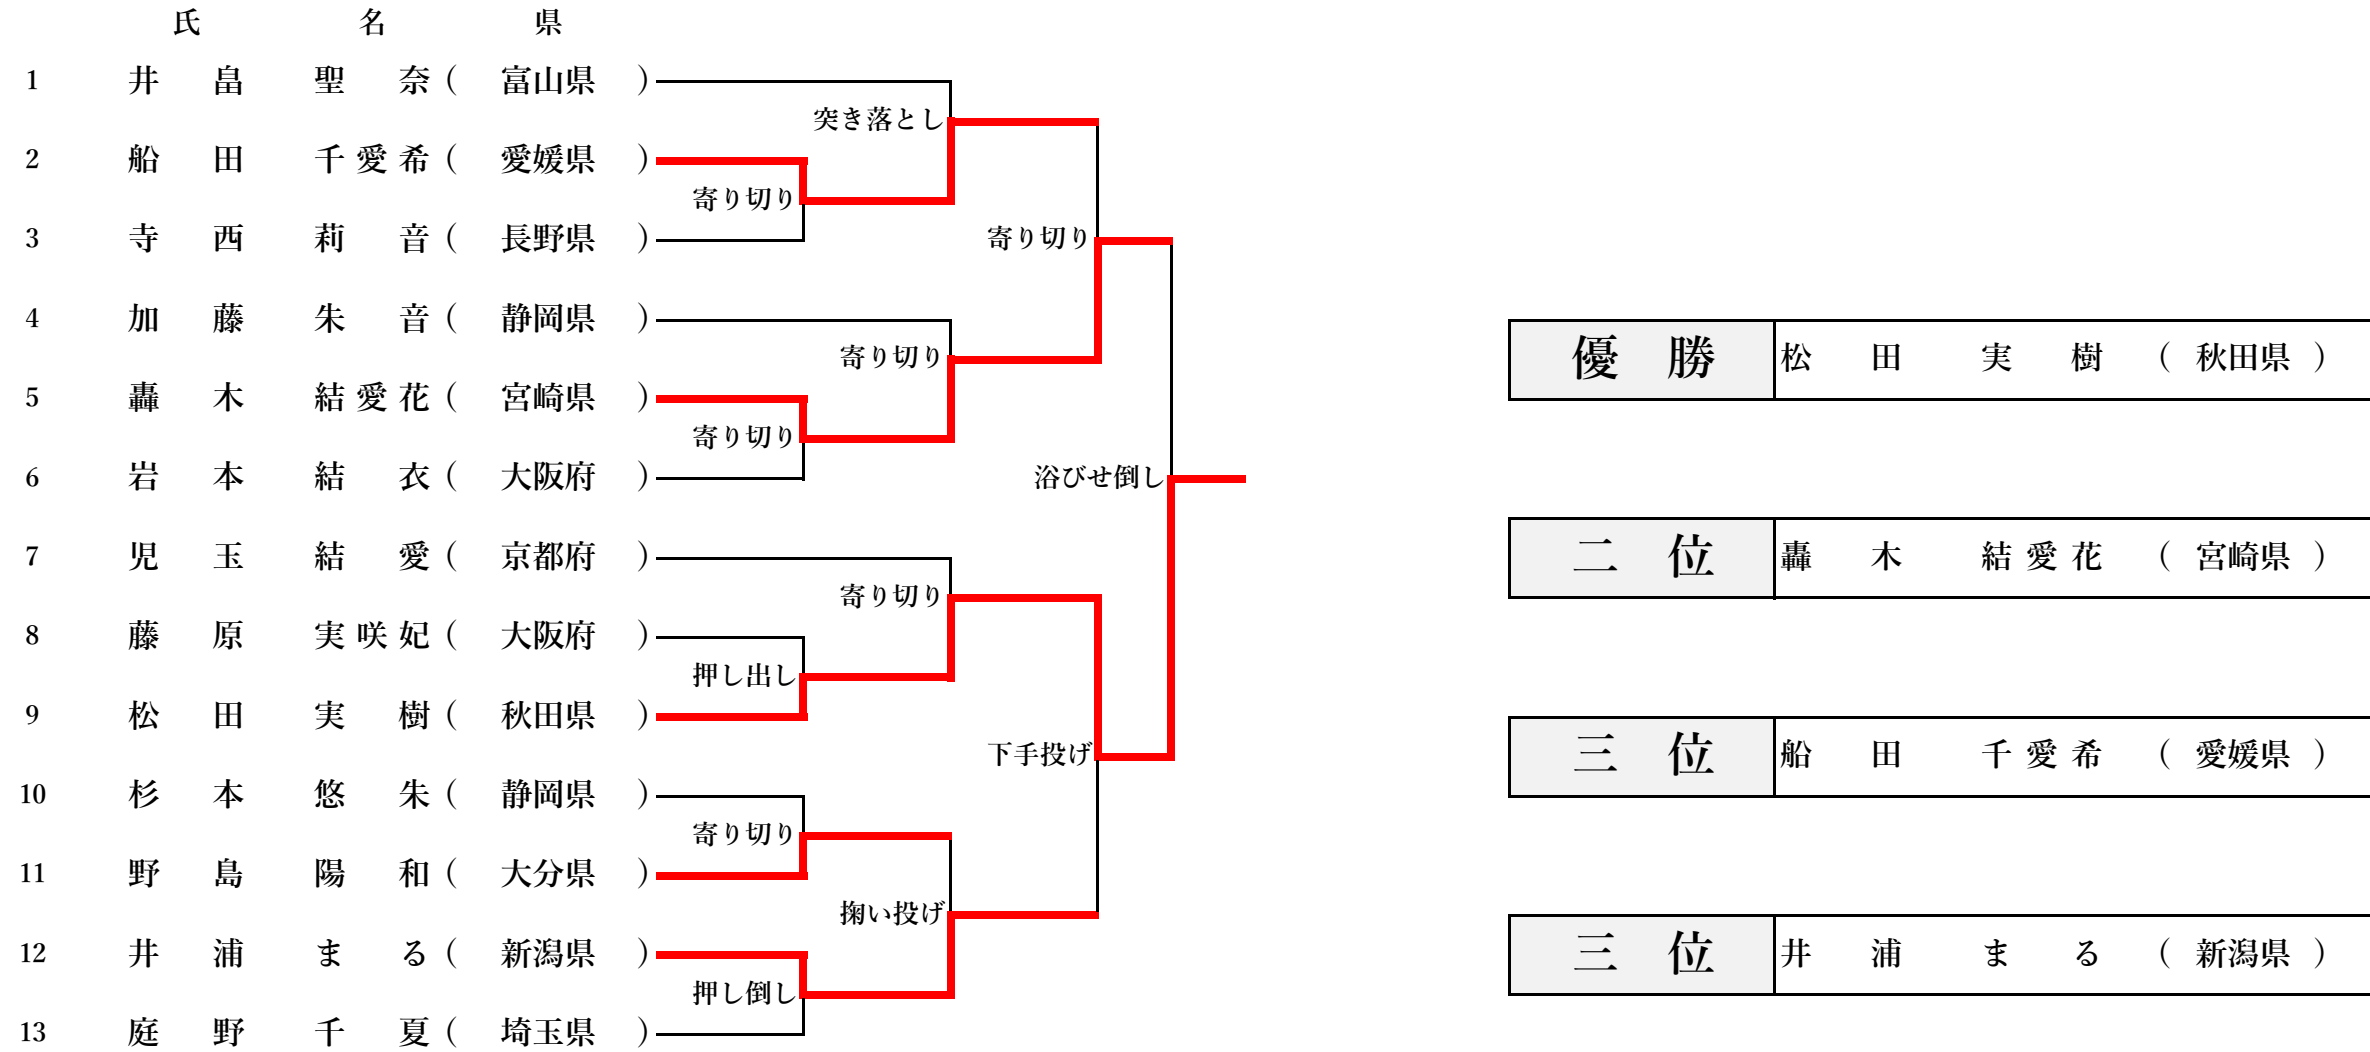

第25回全日本小学生女子相撲大会 結果

4年生以下 (35Kg未満級)

第25回全日本小学生女子相撲大会 結果

4年生以下 (35Kg以上級)

優勝 新井田 心路 (青森県)

二位 鈴木 奏夏乃 (東京府)

三位 黒岩 香莉奈 (大分県)

三位 川本 萌香 (鹿児島県)

第25回全日本小学生女子相撲大会 結果

5年生 (45Kg未満級)

優勝 木原 福 (大阪府)

二位 佐藤 実莉 (岩手県)

三位 幸地 双葉 (沖縄県)

三位 木川 夢唯 (熊本県)

第25回全日本小学生女子相撲大会 結果

5年生 (45Kg以上級)

第25回全日本小学生女子相撲大会 結果

6年生 (50Kg未満級)

優勝 宇佐見 里和 (静岡県)

二位 森本 愛姫 (愛媛県)

三位 松田 榎玲 (秋田県)

三位 鈴木 希 (東京都)

第25回全日本小学生女子相撲大会 結果

6年生 (50Kg以上60Kg未満級)

5回戦			
森田 ●	押し出し	○	楠田
奥野 ●	押し出し	○	石井

2回戦			
石井 ●	寄り切り	○	今井
森田 ●	寄り切り	○	奥野

4回戦			
奥野 ●	突き倒し	○	楠田
森田 ●	寄り切り	○	今井

優勝 楠田 空楽 (大阪府)

二位 今井 歩夢 (茨城県)

三位 石井 もも (東京都)