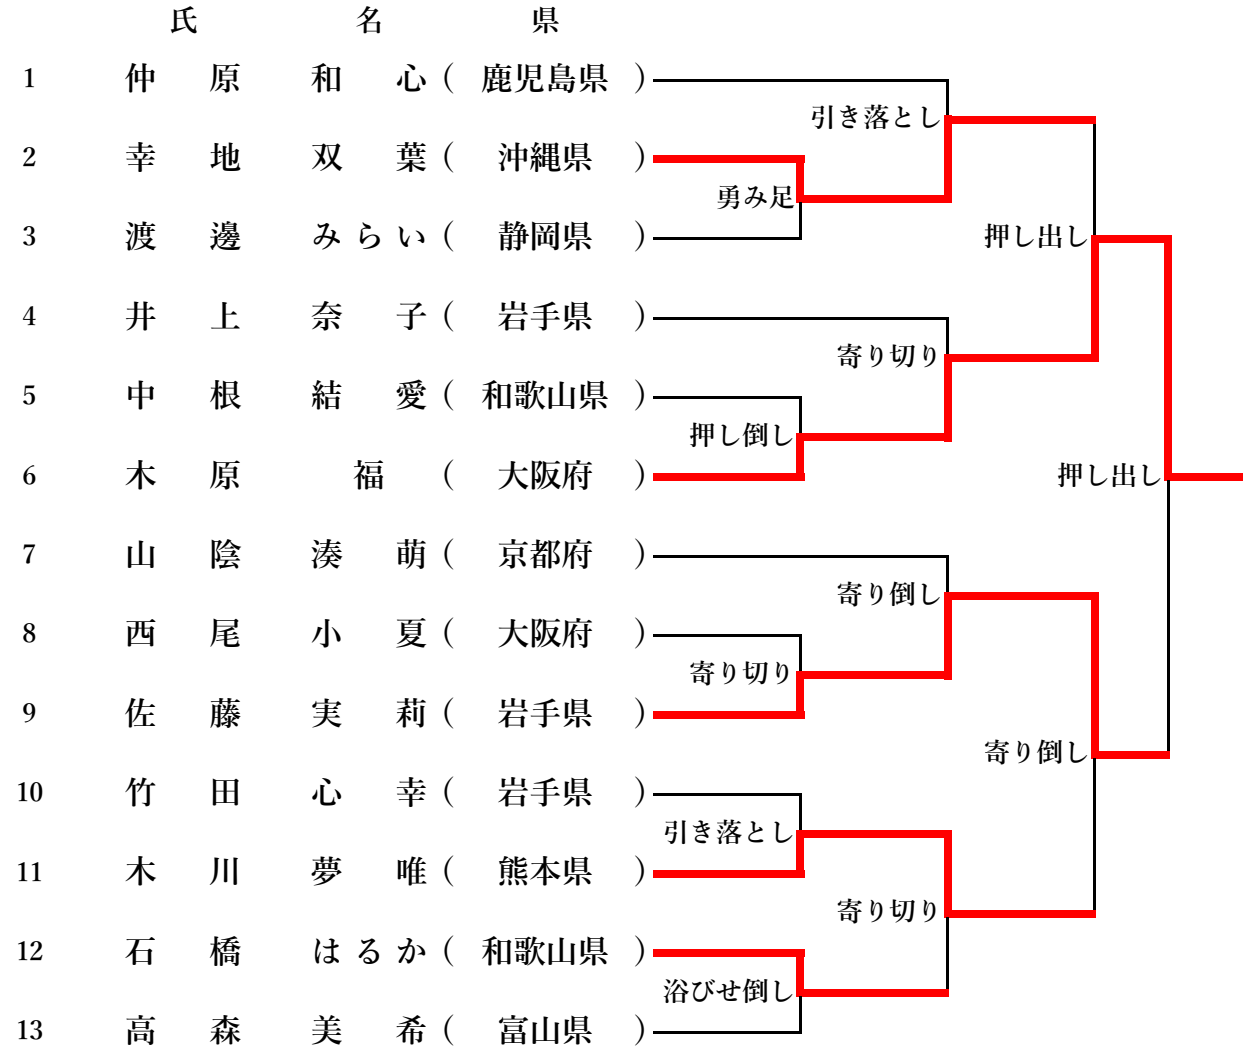

第25回全日本小学生女子相撲大会 結果

4年生以下 (35Kg未満級)

第25回全日本小学生女子相撲大会 結果

4年生以下 (35Kg以上級)

優勝 新井田 心路 (青森県)

二位 鈴木 奏夏乃 (東京府)

三位 黒岩 香莉奈 (大分県)

三位 川本 萌香 (鹿児島県)

第25回全日本小学生女子相撲大会 結果

5年生 (45Kg未満級)

優勝 木原 福 (大阪府)

二位 佐藤 実莉 (岩手県)

三位 幸地 双葉 (沖縄県)

三位 木川 夢唯 (熊本県)

第25回全日本小学生女子相撲大会 結果

5年生 (45Kg以上級)

第25回全日本小学生女子相撲大会 結果

6年生 (50Kg未満級)

優勝 宇佐見 里和 (静岡県)

二位 森本 愛姫 (愛媛県)

三位 松田 榎玲 (秋田県)

三位 鈴木 希 (東京都)

第25回全日本小学生女子相撲大会 結果

6年生 (50Kg以上60Kg未満級)

5回戦			
森田 ●	押し出し	○	楠田
奥野 ●	押し出し	○	石井

2回戦			
石井 ●	寄り切り	○	今井
森田 ●	寄り切り	○	奥野

4回戦			
奥野 ●	突き倒し	○	楠田
森田 ●	寄り切り	○	今井

優勝 楠田 空楽 (大阪府)

二位 今井 歩夢 (茨城県)

三位 石井 もも (東京都)