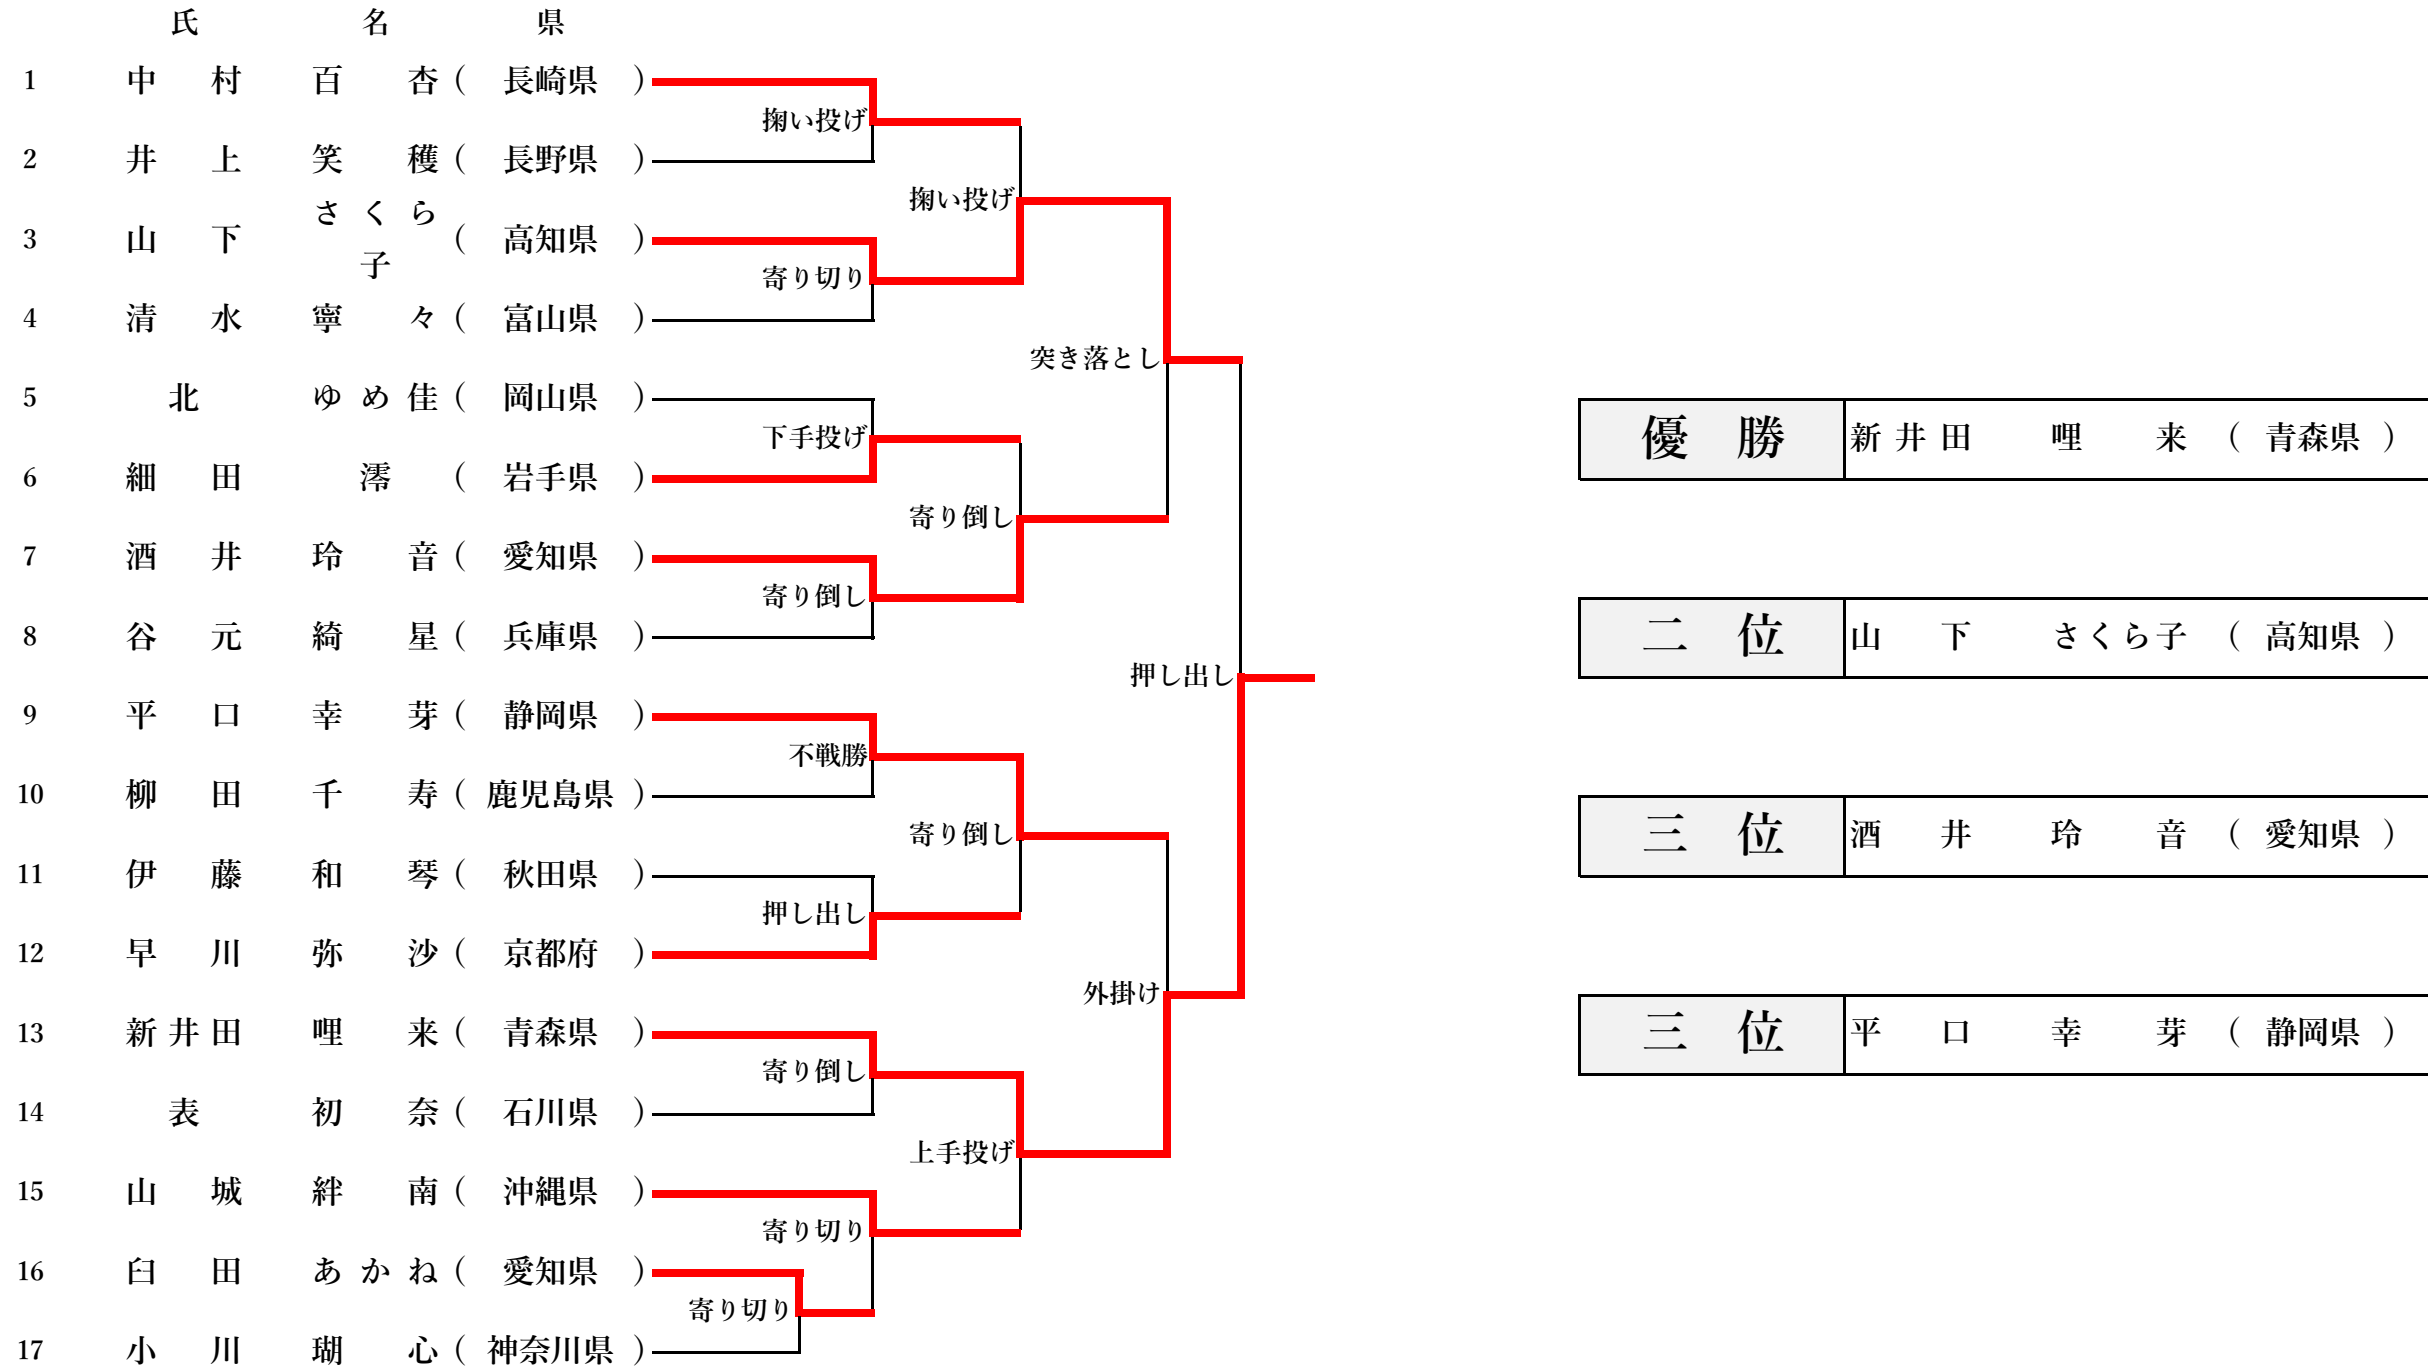

第19回全日本中学生女子相撲大会 結果

超 軽 量 級 (50Kg未満)

第19回全日本中学生女子相撲大会 結果

軽量級 (60Kg未満)

第19回全日本中学生女子相撲大会 結果

中 量 級 (60Kg以上75Kg未満)

優 勝 | 乾 夢 渚 (大阪府)

二 位 | 高 森 樹 里 (鹿児島県)

三 位 | 長 谷 川 心 響 (青森県)

三 位 | 松 尾 光 希 (長崎県)

第19回全日本中学生女子相撲大会 結果

重量級 (75Kg以上)

	氏名	県	得点	順位
1	阿部 かな	(新潟県)	6	1
2	坂本 涼奈	(高知県)	3	4
3	島袋 心海	(沖縄県)	5	2
4	後藤 なぎさ	(大分県)	4	3
5	河野 彩美	(山口県)	2	5
6	坂下 来華	(石川県)	1	6
7	山田 紗代	(愛知県)	0	7

1回戦			
阿部	○	押し出し	●山田
坂本	○	寄り切り	●坂下
島袋	○	突き出し	●河野

2回戦			
坂下	○	寄り切り	●山田
阿部	○	押し倒し	●河野
坂本	●	寄り切り	○後藤

3回戦			
坂下	●	寄り切り	○河野
山田	●	押し倒し	○後藤
阿部	○	押し出し	●島袋

4回戦			
河野	●	叩き込み	○後藤
坂下	●	寄り切り	○島袋
山田	●	上手投げ	○坂本

5回戦			
後藤	●	寄り切り	○島袋
河野	●	突き落とし	○坂本
坂下	●	押し出し	○阿部

6回戦			
島袋	○	押し出し	●坂本
後藤	●	寄り切り	○阿部
河野	○	寄り切り	●山田

7回戦			
阿部	○	押し倒し	●坂本
島袋	○	押し出し	●山田
後藤	○	押し倒し	●坂下

優勝 阿部 かな (新潟県)

二位 島袋 心海 (沖縄県)

三位 後藤 なぎさ (大分県)