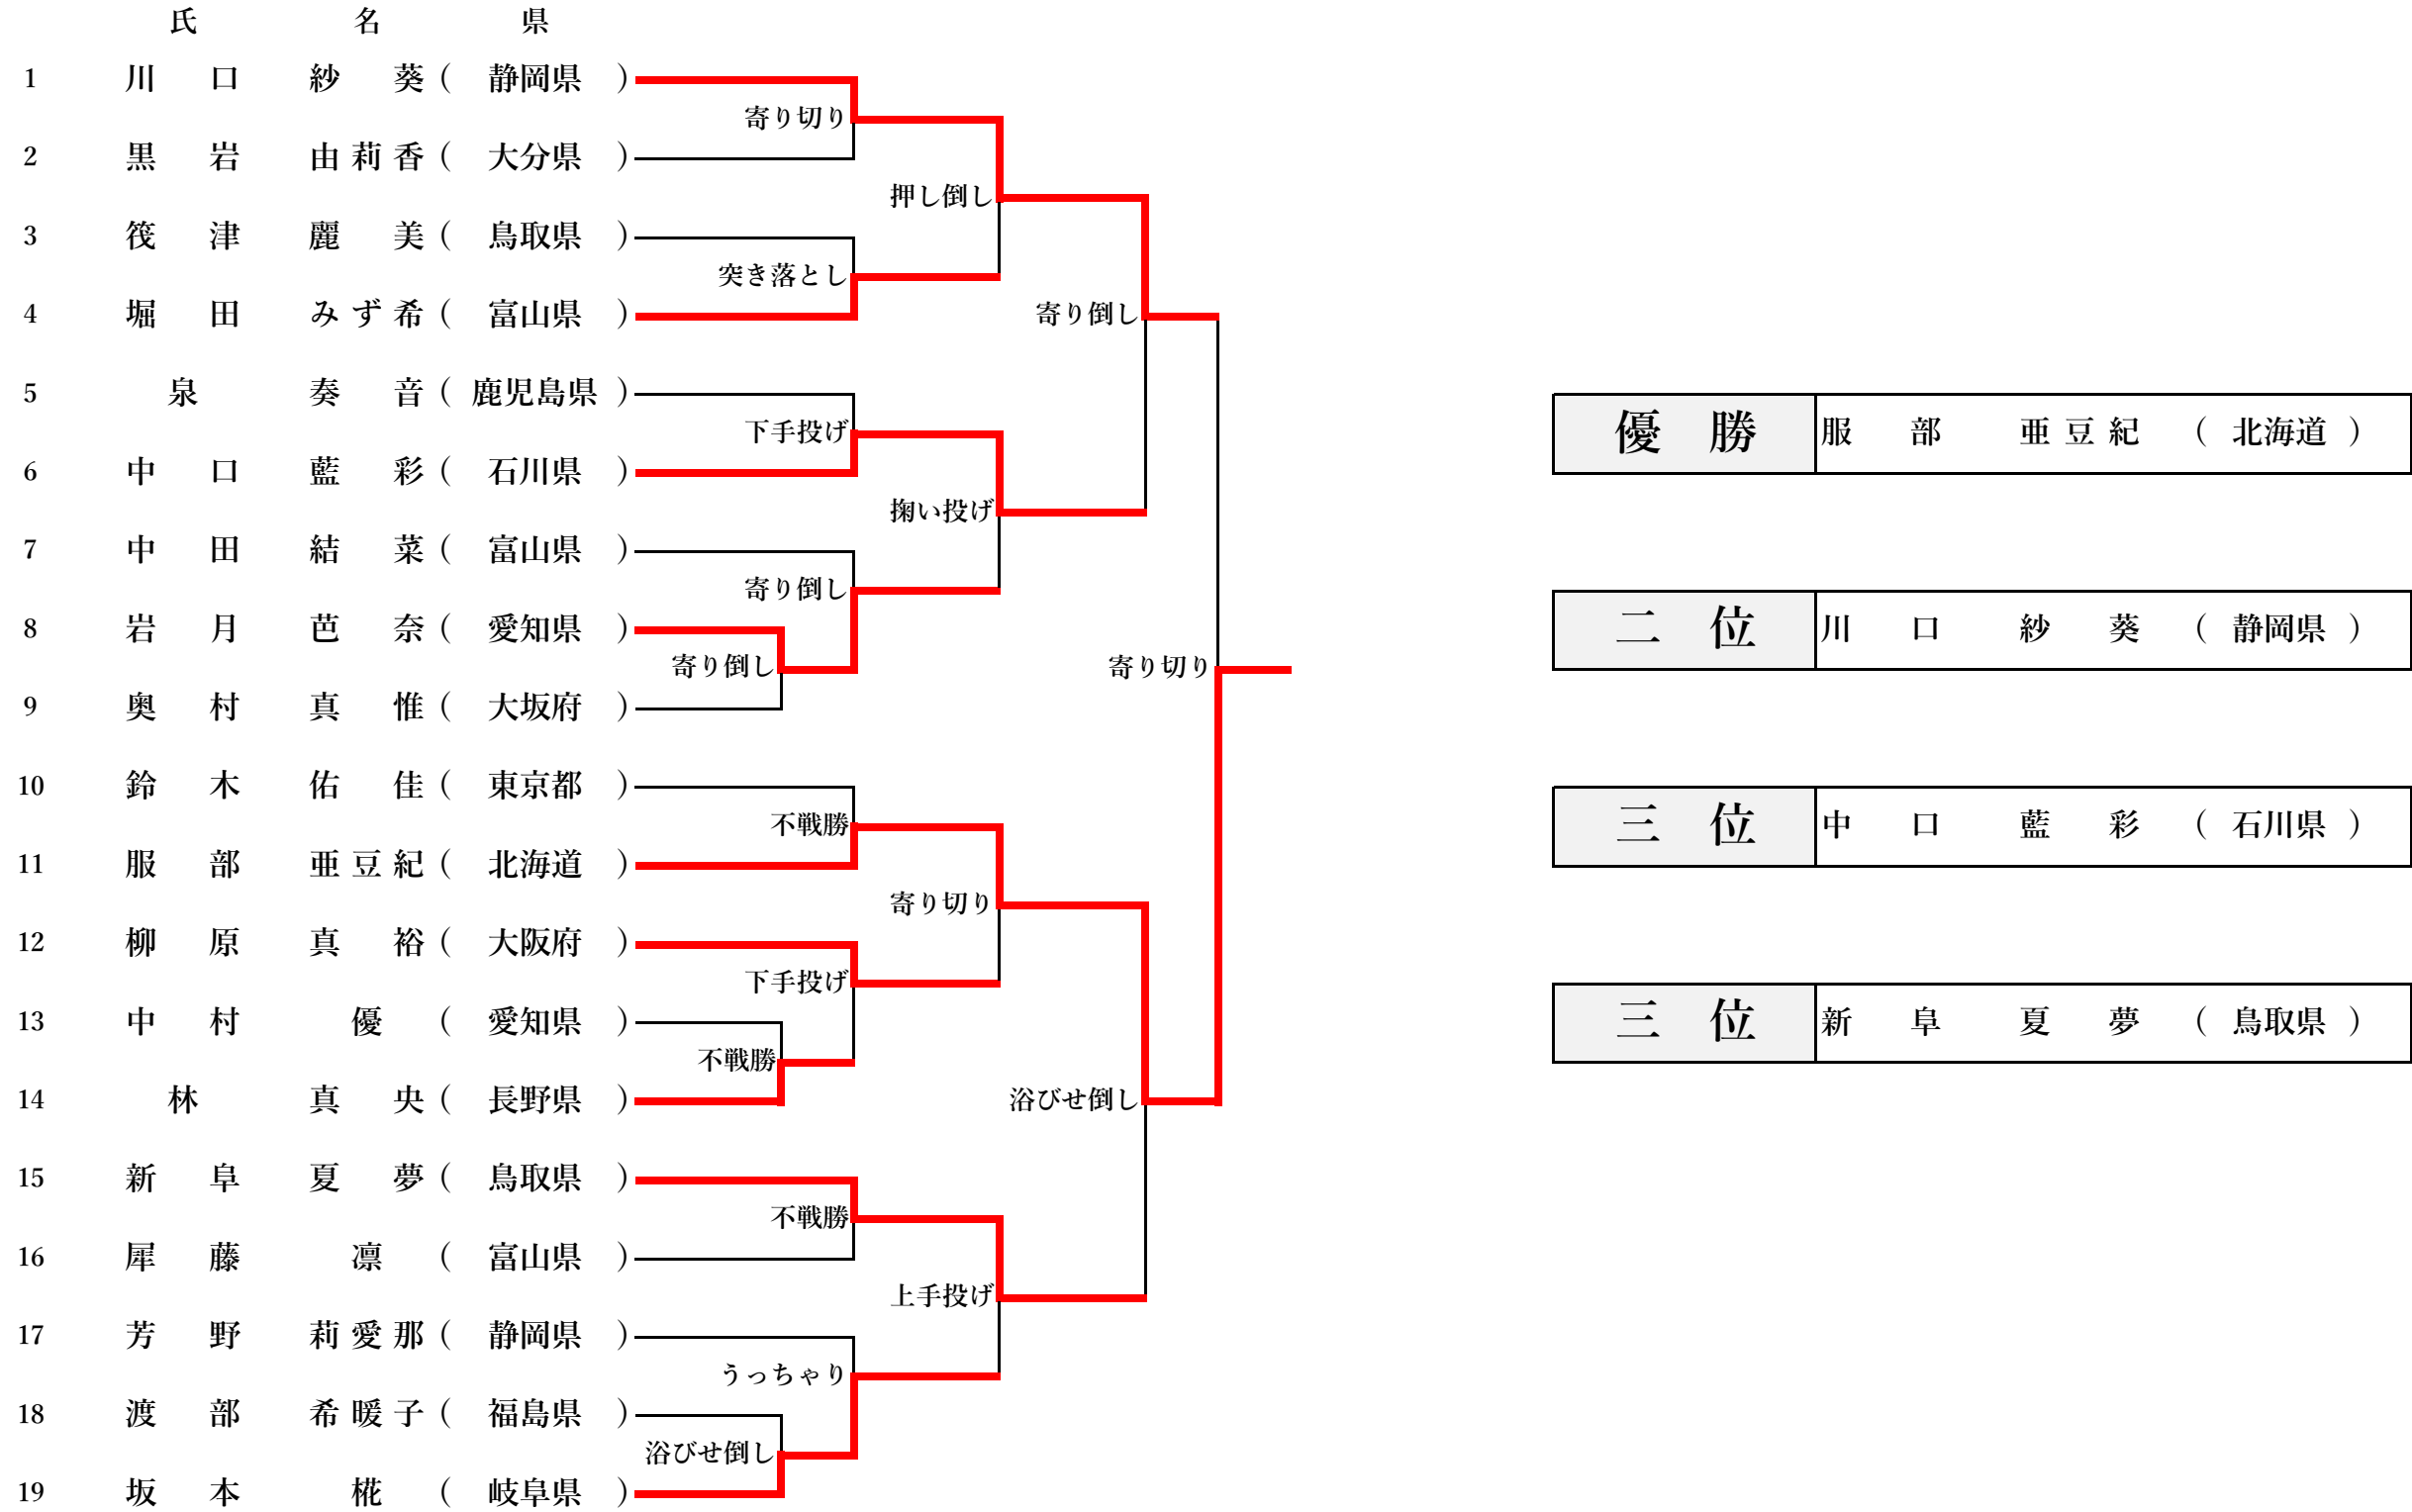

第19回全日本中学生女子相撲大会 結果

超 軽 量 級 (50Kg未満)

第19回全日本中学生女子相撲大会 結果

軽量級 (60Kg未満)

第19回全日本中学生女子相撲大会 結果

中 量 級 (60Kg以上75Kg未満)

優 勝 | 乾 夢 渚 (大阪府)

二 位 | 高 森 樹 里 (鹿児島県)

三 位 | 長 谷 川 心 響 (青森県)

三 位 | 松 尾 光 希 (長崎県)

第19回全日本中学生女子相撲大会 結果

重量級 (75Kg以上)

	氏名	県	得点	順位
1	阿部 かな	(新潟県)	6	1
2	坂本 涼奈	(高知県)	3	4
3	島袋 心海	(沖縄県)	5	2
4	後藤 なぎさ	(大分県)	4	3
5	河野 彩美	(山口県)	2	5
6	坂下 来華	(石川県)	1	6
7	山田 紗代	(愛知県)	0	7

1回戦			
阿部	○	押し出し	●山田
坂本	○	寄り切り	●坂下
島袋	○	突き出し	●河野

2回戦			
坂下	○	寄り切り	●山田
阿部	○	押し倒し	●河野
坂本	●	寄り切り	○後藤

3回戦			
坂下	●	寄り切り	○河野
山田	●	押し倒し	○後藤
阿部	○	押し出し	●島袋

4回戦			
河野	●	叩き込み	○後藤
坂下	●	寄り切り	○島袋
山田	●	上手投げ	○坂本

5回戦			
後藤	●	寄り切り	○島袋
河野	●	突き落とし	○坂本
坂下	●	押し出し	○阿部

6回戦			
島袋	○	押し出し	●坂本
後藤	●	寄り切り	○阿部
河野	○	寄り切り	●山田

7回戦			
阿部	○	押し倒し	●坂本
島袋	○	押し出し	●山田
後藤	○	押し倒し	●坂下

優勝 阿部 かな (新潟県)

二位 島袋 心海 (沖縄県)

三位 後藤 なぎさ (大分県)