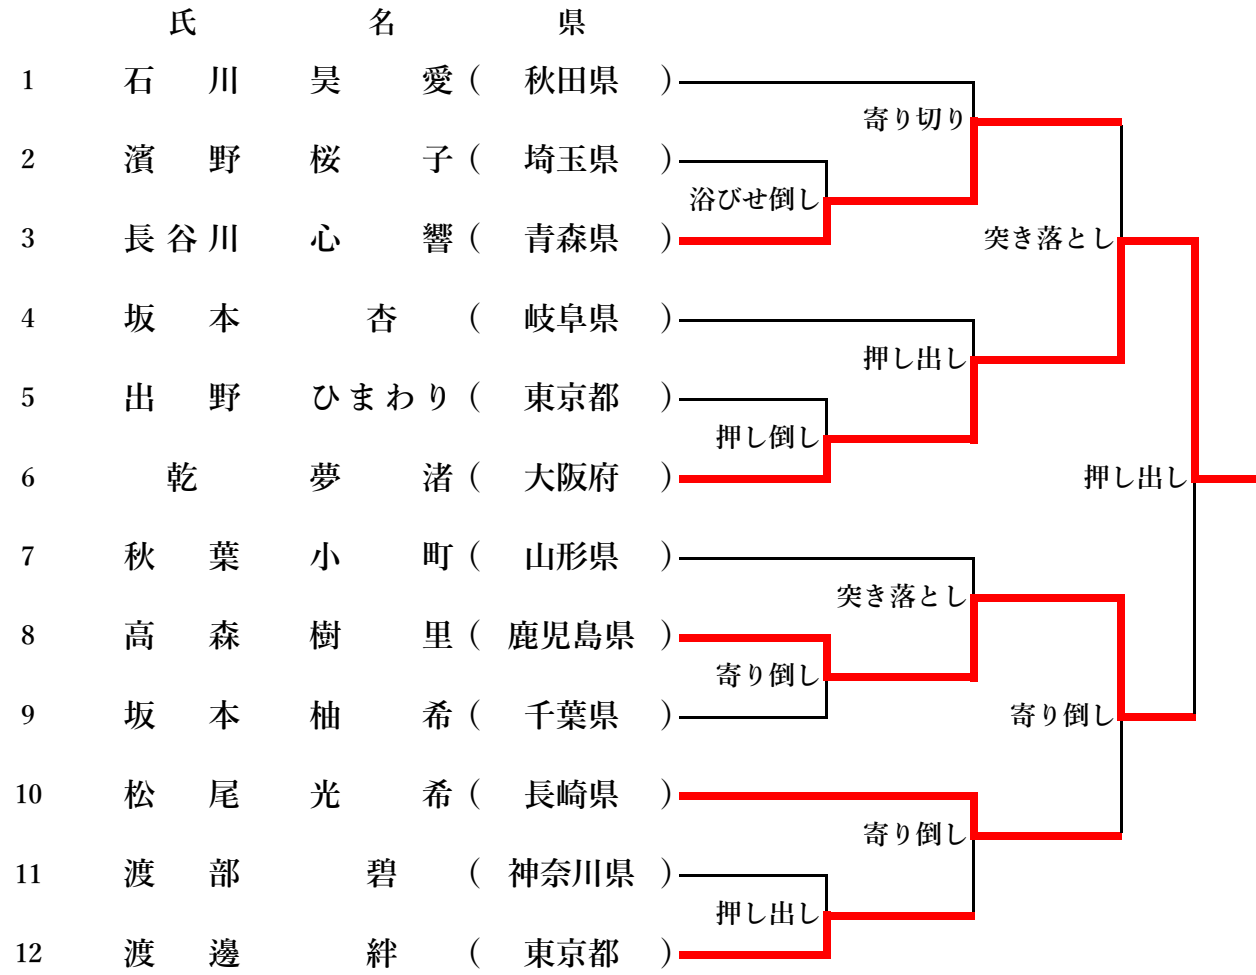

第19回全日本中学生女子相撲大会 結果

超 軽 量 級 (50Kg未満)

第19回全日本中学生女子相撲大会 結果

軽量級 (60Kg未満)

第19回全日本中学生女子相撲大会 結果

中 量 級 (60Kg以上75Kg未満)

優 勝 | 乾 夢 渚 (大阪府)

二 位 | 高 森 樹 里 (鹿児島県)

三 位 | 長 谷 川 心 響 (青森県)

三 位 | 松 尾 光 希 (長崎県)

第19回全日本中学生女子相撲大会 結果

重量級 (75Kg以上)

	氏名	県	得点	順位
1	阿部 かな	(新潟県)	6	1
2	坂本 涼奈	(高知県)	3	4
3	島袋 心海	(沖縄県)	5	2
4	後藤 なぎさ	(大分県)	4	3
5	河野 彩美	(山口県)	2	5
6	坂下 来華	(石川県)	1	6
7	山田 紗代	(愛知県)	0	7

1回戦			
阿部	○	押し出し	●山田
坂本	○	寄り切り	●坂下
島袋	○	突き出し	●河野

2回戦			
坂下	○	寄り切り	●山田
阿部	○	押し倒し	●河野
坂本	●	寄り切り	○後藤

3回戦			
坂下	●	寄り切り	○河野
山田	●	押し倒し	○後藤
阿部	○	押し出し	●島袋

4回戦			
河野	●	叩き込み	○後藤
坂下	●	寄り切り	○島袋
山田	●	上手投げ	○坂本

5回戦			
後藤	●	寄り切り	○島袋
河野	●	突き落とし	○坂本
坂下	●	押し出し	○阿部

6回戦			
島袋	○	押し出し	●坂本
後藤	●	寄り切り	○阿部
河野	○	寄り切り	●山田

7回戦			
阿部	○	押し倒し	●坂本
島袋	○	押し出し	●山田
後藤	○	押し倒し	●坂下

優勝 阿部 かな (新潟県)

二位 島袋 心海 (沖縄県)

三位 後藤 なぎさ (大分県)