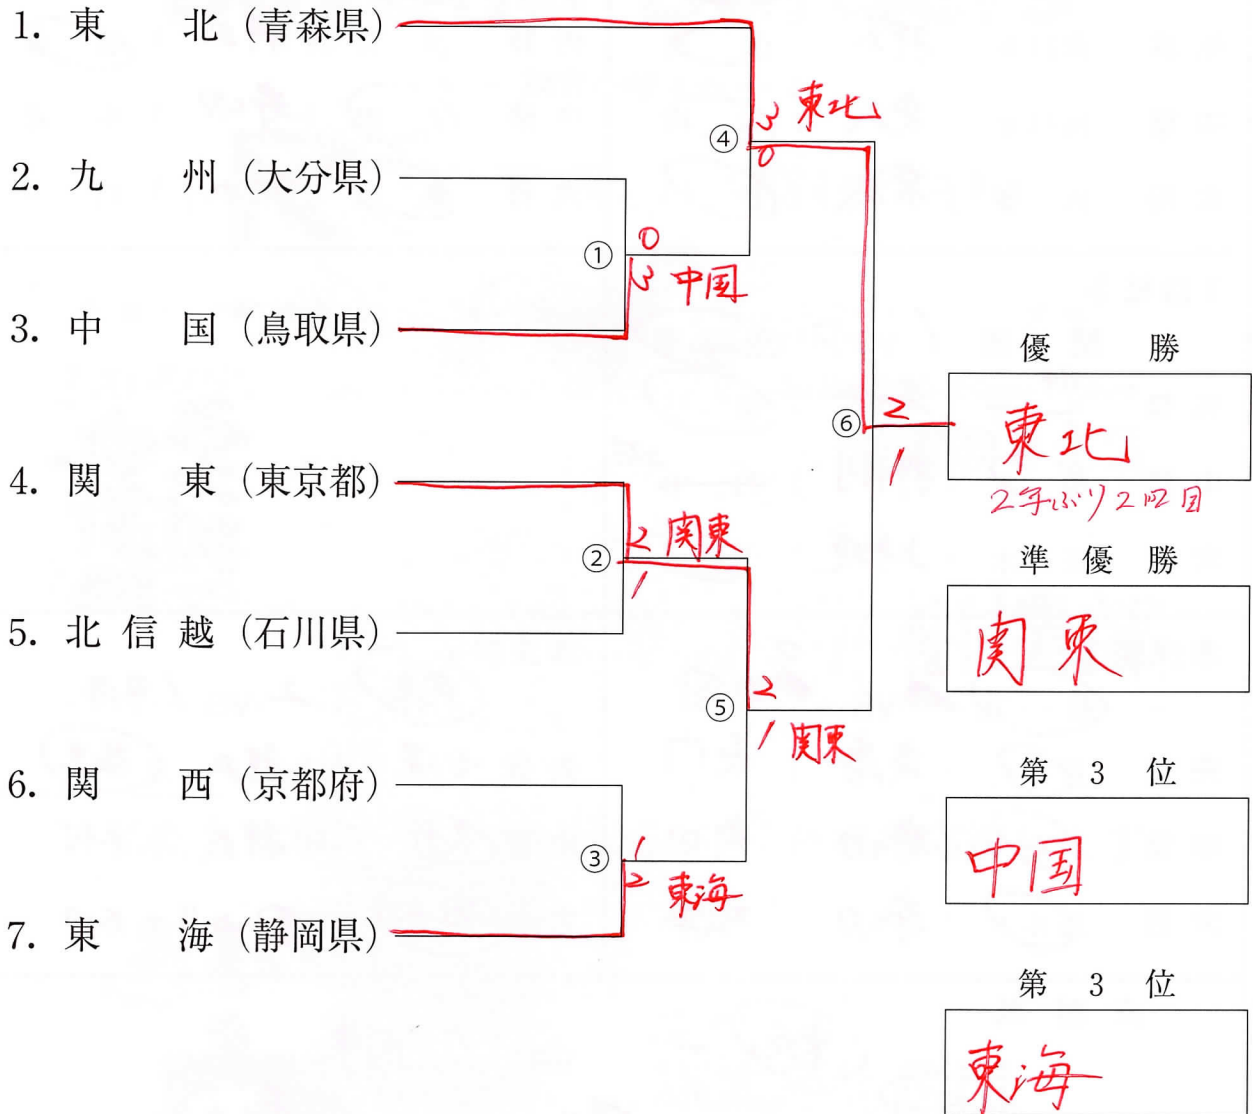

■団体トーナメント

祝 第24回全日本女子相撲選手権大会

土俵・道場の築造

新築・リフォーム・解体・土木全般建設業

西野建設工業株式会社

代表取締役 西野 順一

本社 〒547-0024 大阪市平野区瓜破7-1-5 TEL 6709-2851(代)

FAX 6709-5835