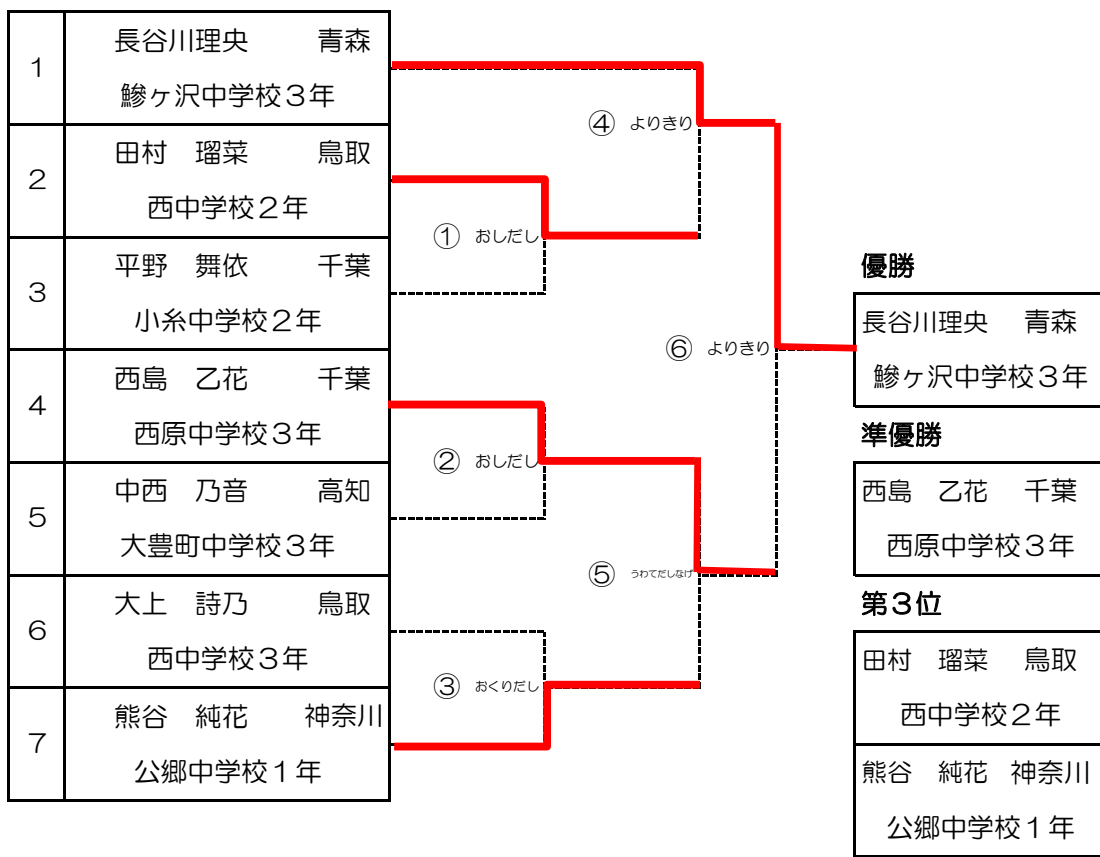

中学生 中量級

中学生 重量級

		鮎澤 袖羽	石井さくら	得点	順位
		広陵中学校	本所中学校		
1	鮎澤 袖羽 長野 広陵中学校3年		×	0	2
2	石井さくら 東京 本所中学校1年	○		1	1

1回戦

1 鮎澤 袖羽 - 2 石井さくら
× すくいなげ ○