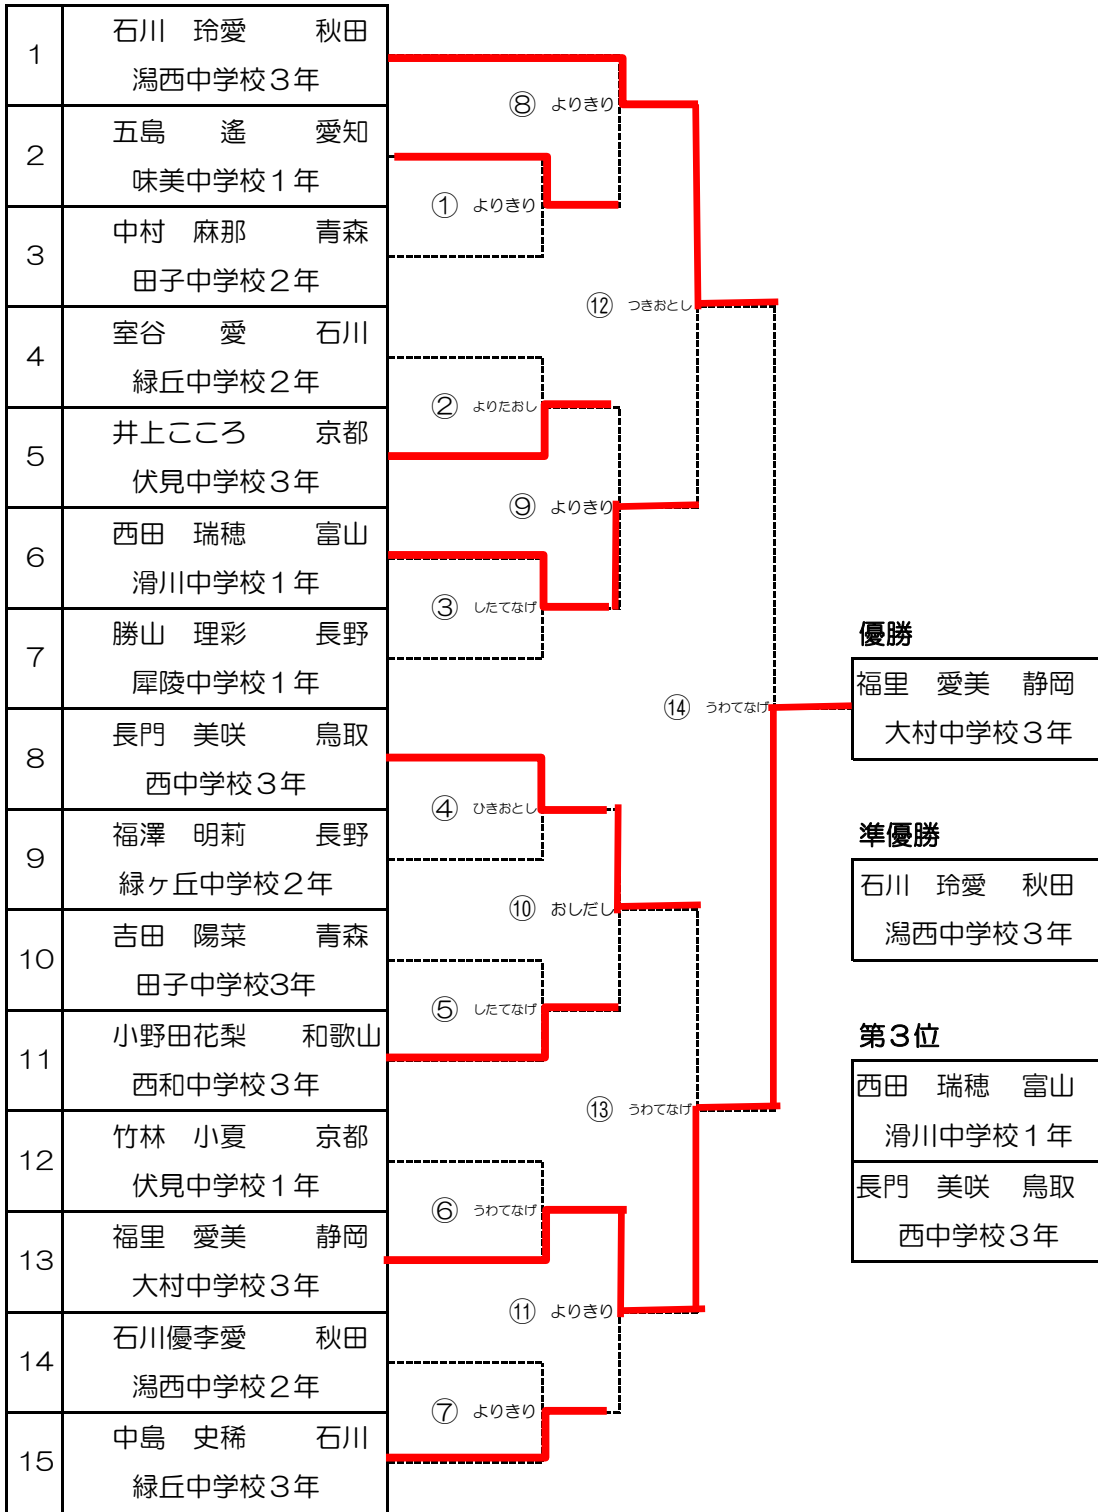

1回戦

1 安藤 仁美 - 3 中瀬 日向
× すくいなげ ○

2回戦

1 安藤 仁美 - 2 谷口 愛
× つきだし ○

3回戦

2 谷口 愛 - 3 中瀬 日向
○ つきだし ×

中学生 超軽量級

中学生 軽量級