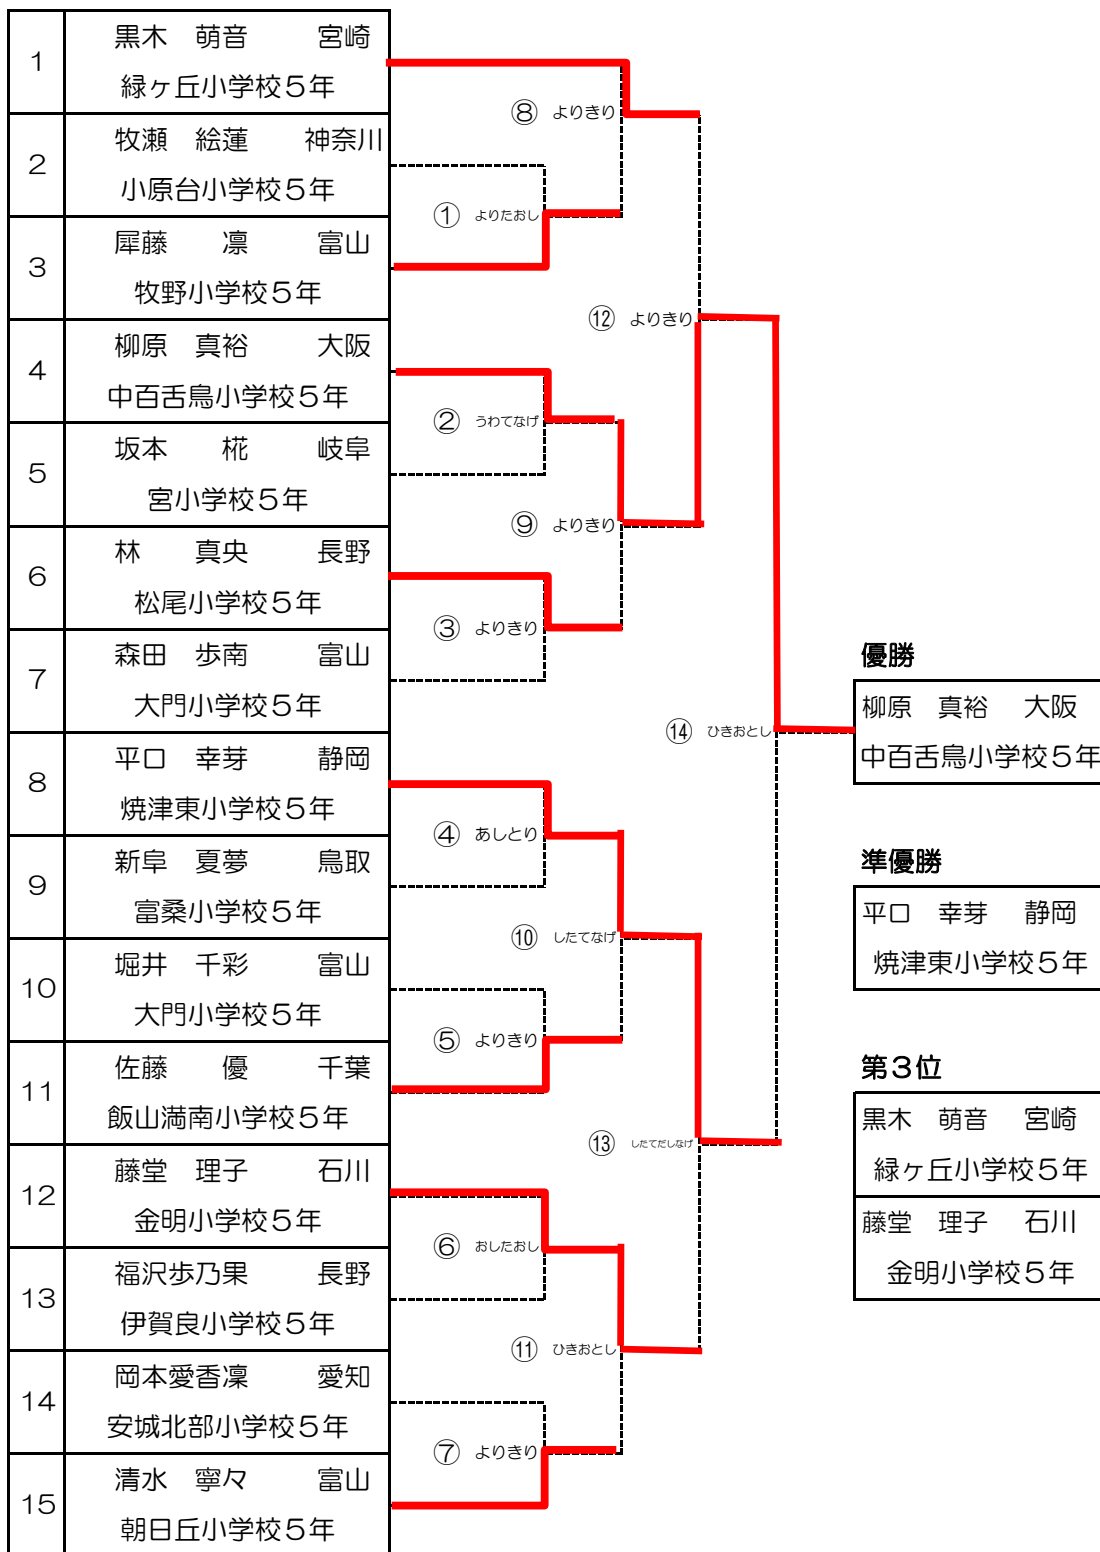

小学校5年生 45kg未満級

小学校6年生 50kg未満級

1	山下 寧々 静岡 小川小学校6年			
2	鋤崎 希歩 鳥取 成徳小学校6年	⑧ ひきおとし		
3	植原 潤子 長野 福島小学校6年	① よりたおし		
4	小宮山結月 東京 外手小学校6年		⑫ ひきおとし	
5	古田茉朋里 長野 松尾小学校6年	② うわてだしなげ		
6	千覚原里奈 大阪 泉小学校6年	⑨ よりたおし		
7	田居 夢乃 富山 福光東部小学校6年	③ ひきおとし		
8	原田 美涼 京都 板橋小学校6年		⑭ よりたおし	優勝 山下 寧々 静岡 小川小学校6年
9	阿部さくら 新潟 紫雲寺小学校6年	④ よりきり		準優勝 原田 美涼 京都 板橋小学校6年
10	平川 采佳 富山 豊田小学校6年	⑩ よりきり		
11	久保田 花 山口 川棚小学校6年	⑤ よりきり		第3位 小宮山結月 東京 外手小学校6年 河本 優心 鳥取 中山小学校6年
12	河本 優心 鳥取 中山小学校6年		⑬ したてなげ	
13	柴田 英奈 長野 松尾小学校6年	⑥ おしだし		
14	水岩 雫音 神奈川 馬堀小学校6年	⑪ よりきり		
15	佐々木里桜 富山 宇奈月小学校6年	⑦ したてなげ		

小学校6年生 50kg~60kg級

1	岸本 はな 宮崎 東海東小学校6年	① おしだし		
2	柴田 弥奈 長野 松尾小学校6年		⑤ したてなげ	
3	鹿山 彩芽 石川 石崎小学校6年	② よりたおし		
4	宮瀬歩侑子 愛知 蒲郡東部小学校6年		⑦ とったり	優勝 岸本 はな 宮崎 東海東小学校6年
5	園家由花香 富山 生地小学校6年	③ よりきり		準優勝 園家由花香 富山 生地小学校6年
6	森下 菜月 埼玉 大東小学校6年	⑥ よりきり		
7	新井田未徠 青森 田子小学校6年	④ よりたおし		第3位 鹿山 彩芽 石川 石崎小学校6年 新井田未徠 青森 田子小学校6年
8	濱田 幸咲 長野 松尾小学校6年