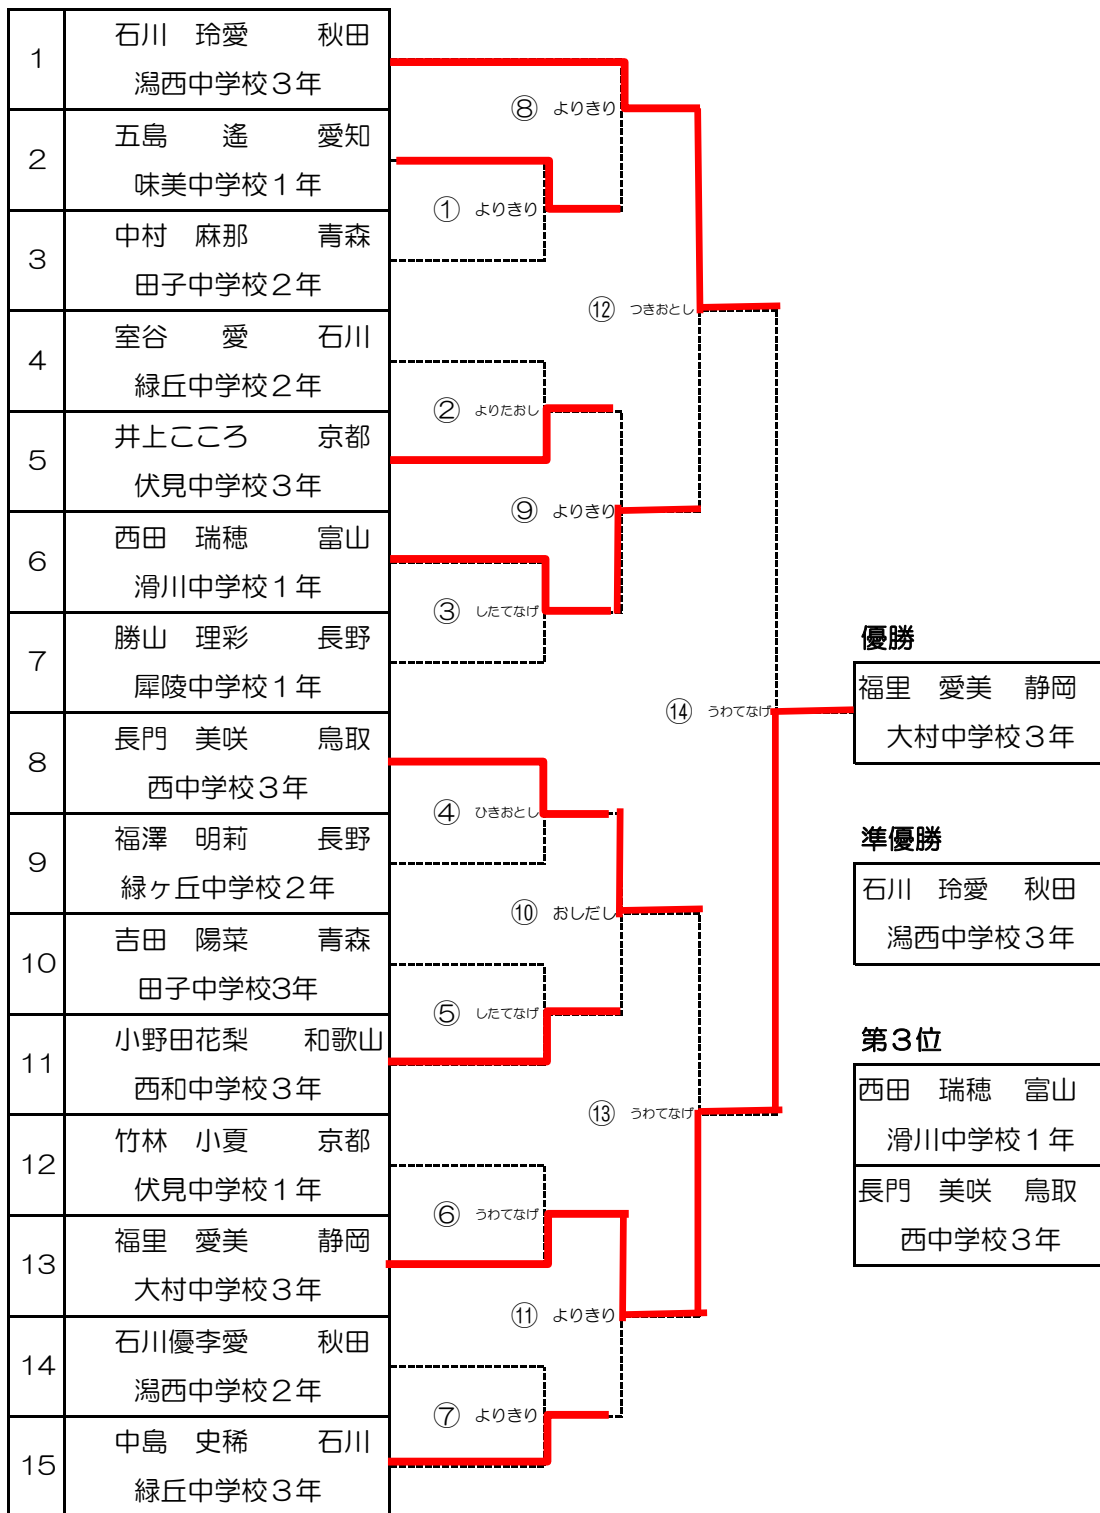

1回戦

1 安藤 仁美 - 3 中瀬 日向
× すくいなげ ○

2回戦

1 安藤 仁美 - 2 谷口 愛
× つきだし ○

3回戦

2 谷口 愛 - 3 中瀬 日向
○ つきだし ×

中学生 超軽量級

中学生 軽量級