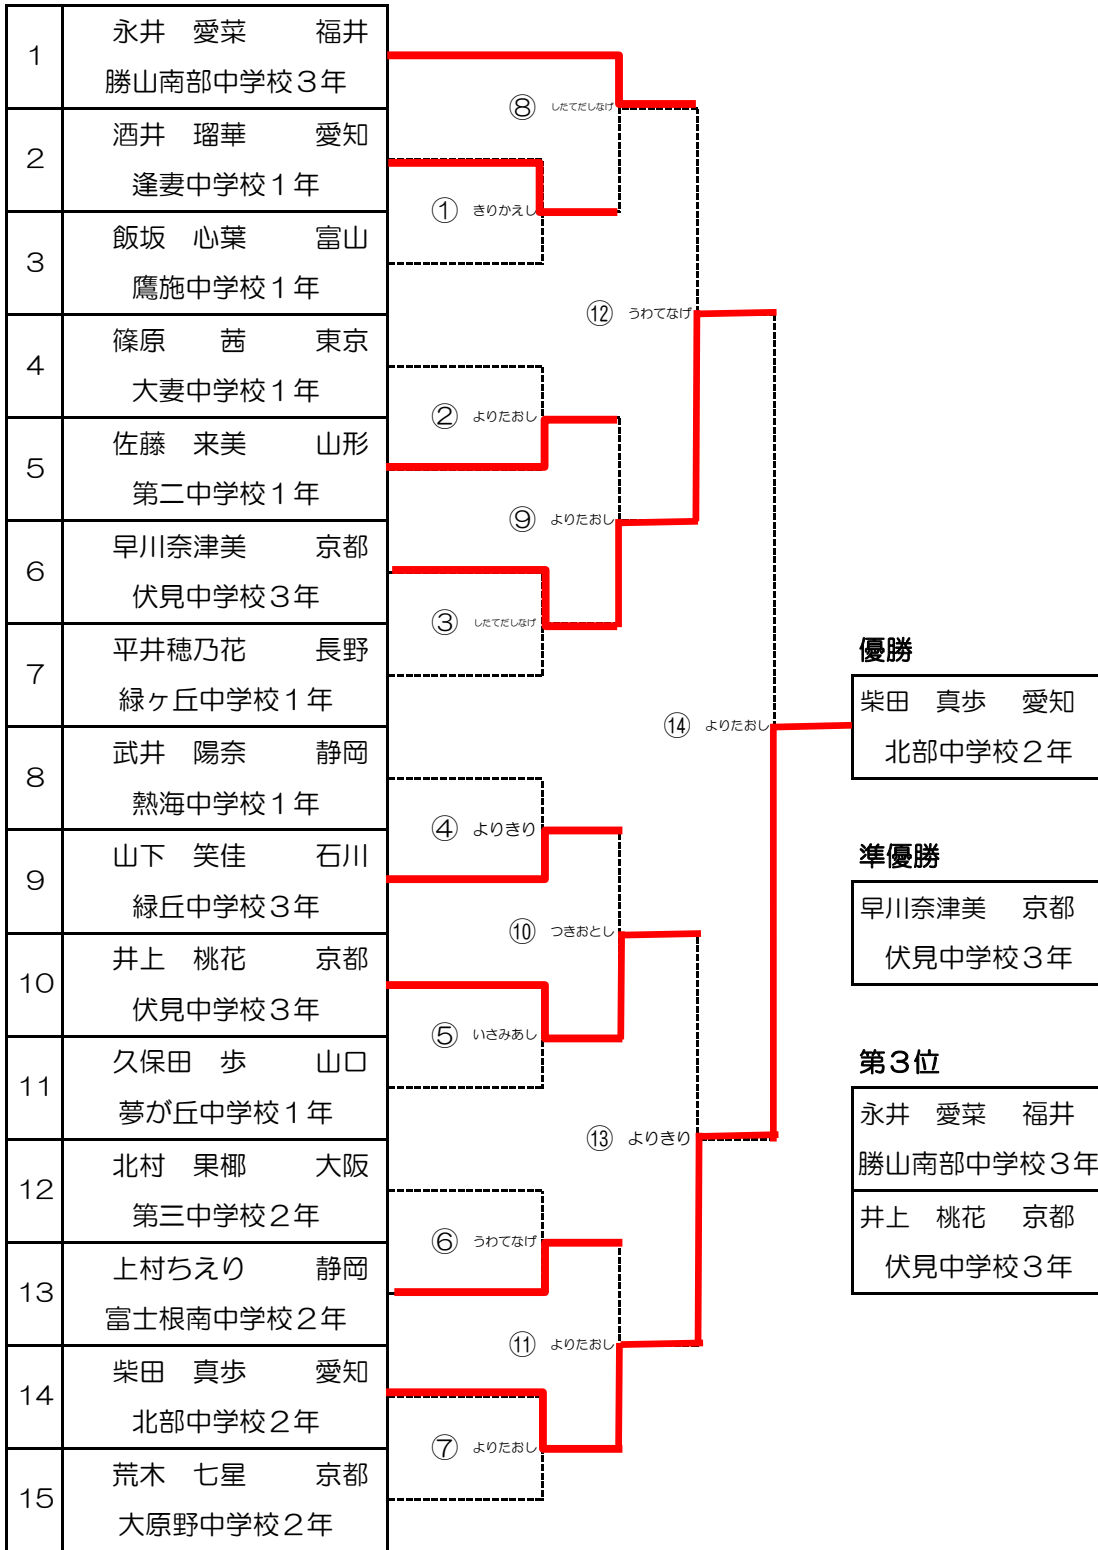

1回戦

1 安藤 仁美 - 3 中瀬 日向
× すくいなげ ○

2回戦

1 安藤 仁美 - 2 谷口 愛
× つきだし ○

3回戦

2 谷口 愛 - 3 中瀬 日向
○ つきだし ×

中学生 超軽量級

中学生 軽量級