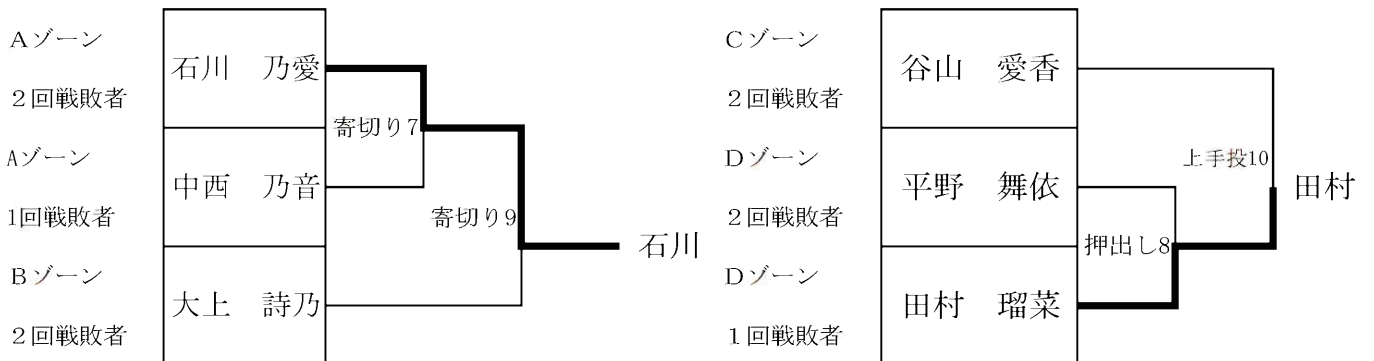

◎敗者復活戦 (ダブルレペチャージ)