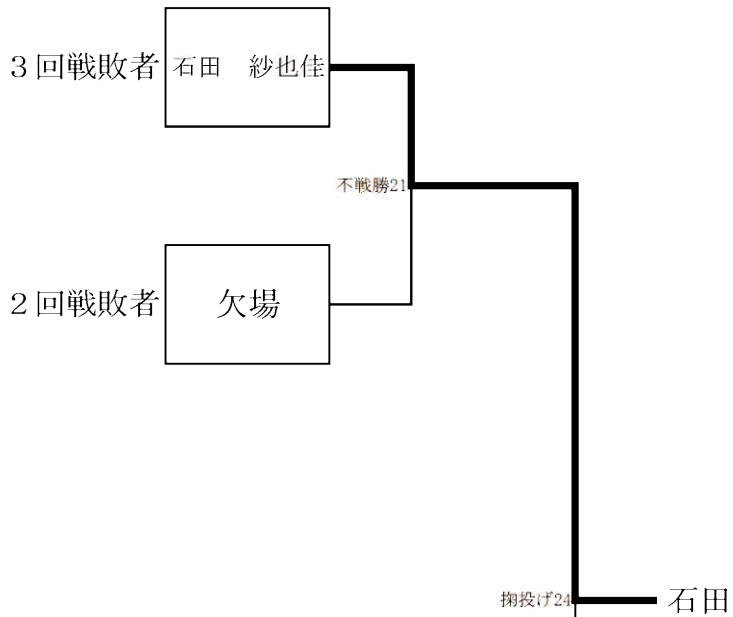

## ☆中学高校の部 軽量級 60kg未満

◎敗者復活戦 (ダブルレペチャージ)

Aゾーン

Cゾーン

Bゾーン

Dゾーン

◎3位決定戦

☆中学高校の部 中量級 60kg以上75kg未満