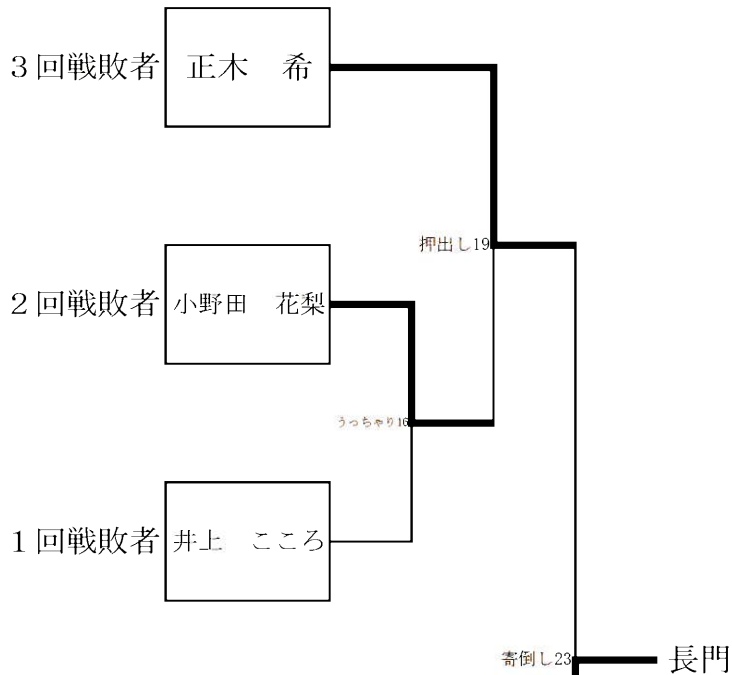

☆ 中学高校の部 超軽量級 50kg未満

◎敗者復活戦 (ダブルレペチャージ)

◎3位決定戦

## ☆中学高校の部 軽量級 60kg未満

◎敗者復活戦 (ダブルレペチャージ)

Aゾーン

Cゾーン

Bゾーン

Dゾーン

◎3位決定戦

☆中学高校の部 中量級 60kg以上75kg未満

◎敗者復活戦 (ダブルレペチャージ)

◎3位決定戦

☆ 中学高校の部 重量級 75kg以上

◎敗者復活戦 (ダブルレペチャージ)

◎3位決定戦