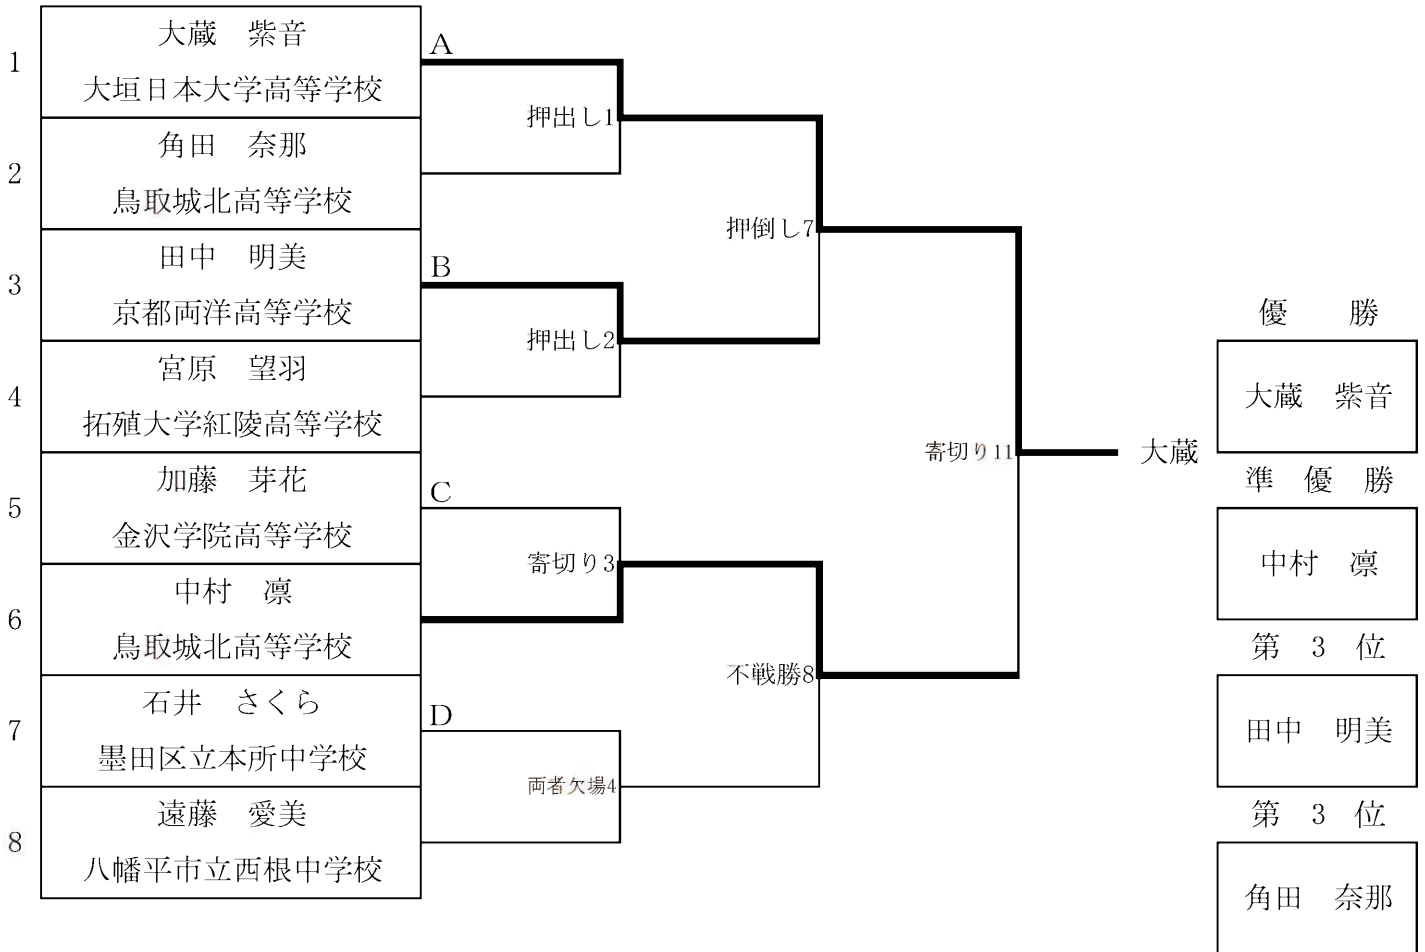

☆ 中学高校の部 重量級 75kg以上