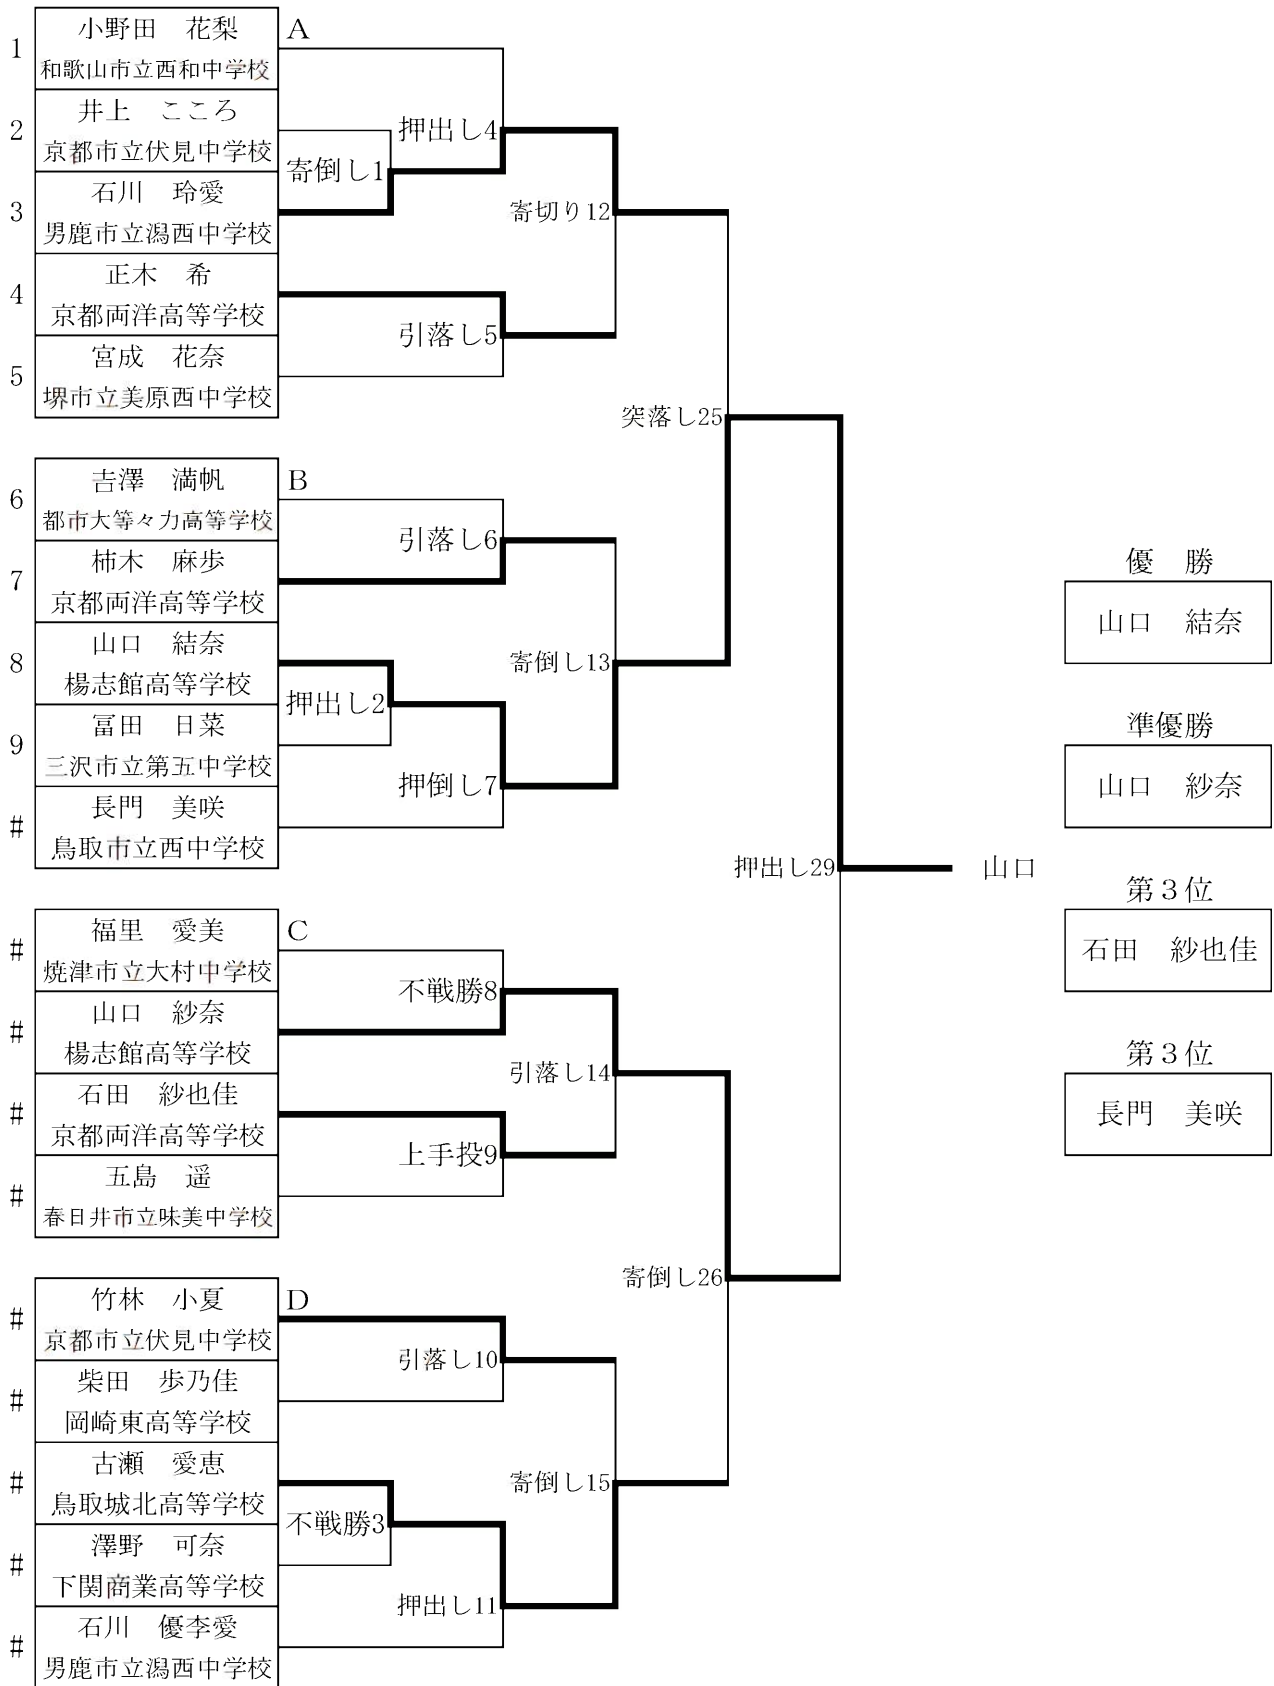

☆ 中学高校の部 超軽量級 50kg未満

◎敗者復活戦 (ダブルレペチャージ)

◎3位決定戦

## ☆中学高校の部 軽量級 60kg未満

◎敗者復活戦 (ダブルレペチャージ)

Aゾーン

Cゾーン

Bゾーン

Dゾーン

◎3位決定戦

☆中学高校の部 中量級 60kg以上75kg未満