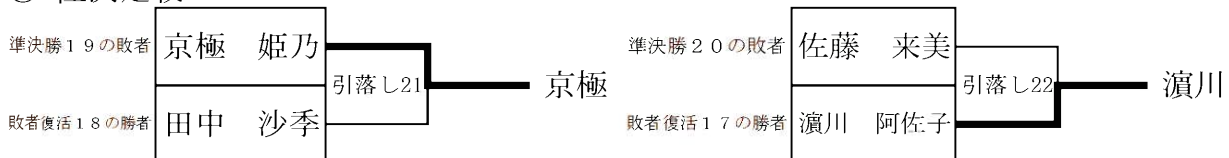

☆ 中学高校の部 超軽量級 50kg未満

◎敗者復活戦 (ダブルレペチャージ)

◎3位決定戦

## ☆中学高校の部 軽量級 60kg未満

◎敗者復活戦 (ダブルレペチャージ)

Aゾーン

Cゾーン

Bゾーン

Dゾーン

◎3位決定戦

☆中学高校の部 中量級 60kg以上75kg未満