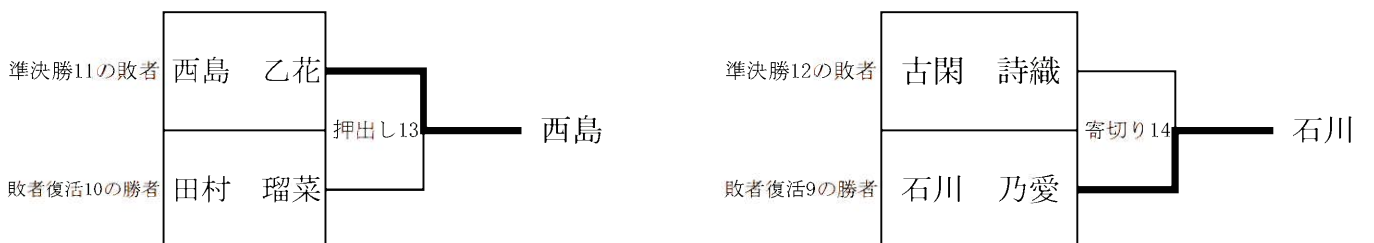

☆中学高校の部 中量級 60kg以上75kg未満

◎敗者復活戦 (ダブルレペチャージ)

◎3位決定戦