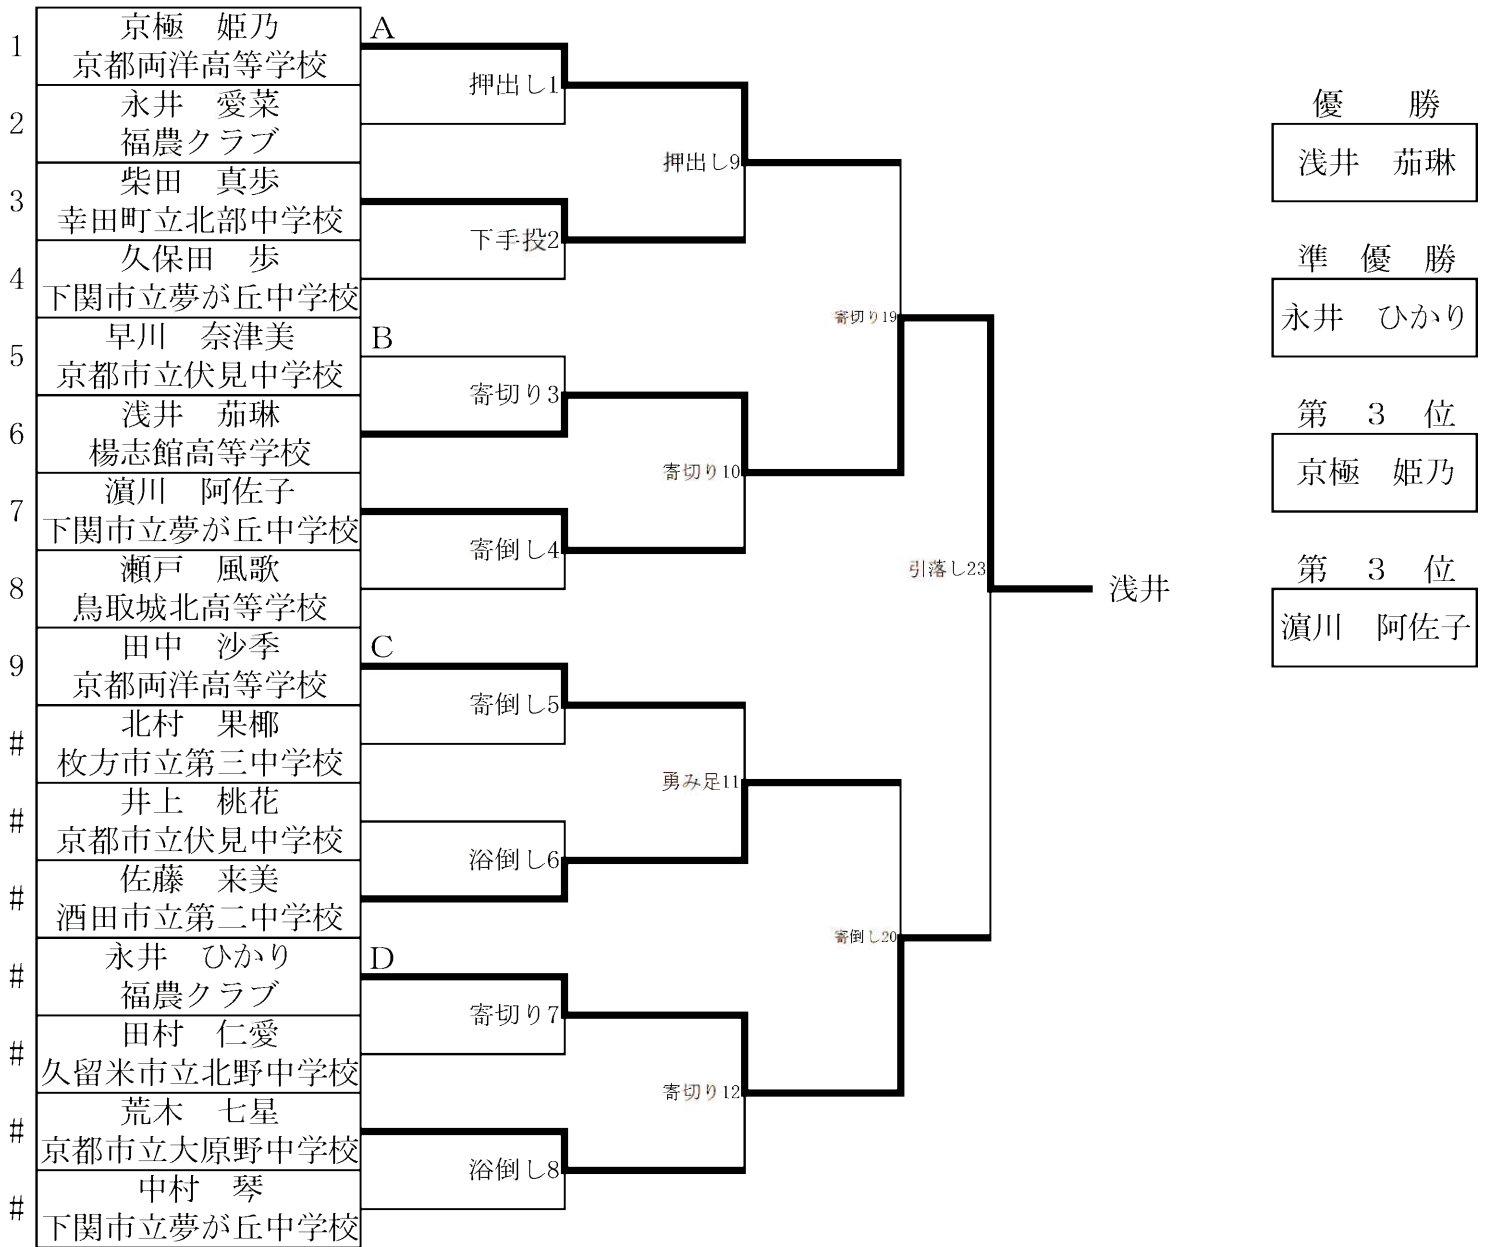

☆ 中学高校の部 超軽量級 50kg未満

◎敗者復活戦 (ダブルレペチャージ)

◎3位決定戦

## ☆中学高校の部 軽量級 60kg未満

◎敗者復活戦 (ダブルレペチャージ)

Aゾーン

Cゾーン

Bゾーン

Dゾーン

◎3位決定戦

☆中学高校の部 中量級 60kg以上75kg未満