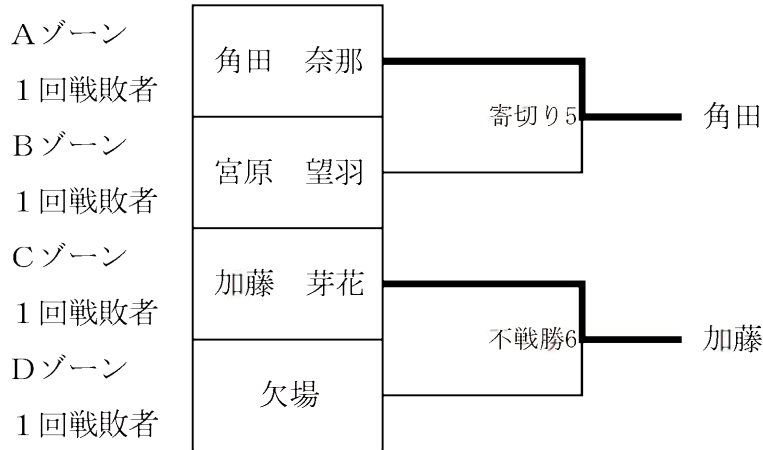

◎敗者復活戦 (ダブルレペチャージ)

◎3位決定戦

☆ 中学高校の部 重量級 75kg以上

◎敗者復活戦 (ダブルレペチャージ)

◎3位決定戦