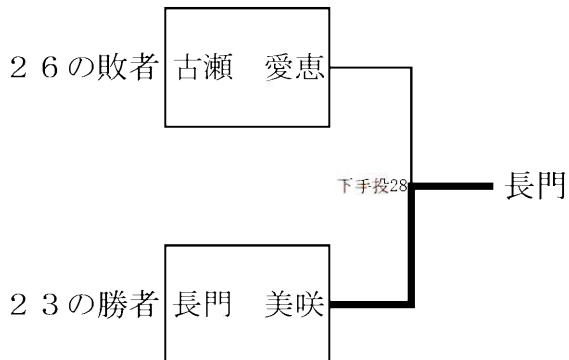

## ☆中学高校の部 軽量級 60kg未満

◎敗者復活戦 (ダブルレペチャージ)

Aゾーン

Cゾーン

Bゾーン

Dゾーン

◎3位決定戦

☆中学高校の部 中量級 60kg以上75kg未満

◎敗者復活戦 (ダブルレペチャージ)

◎3位決定戦

☆ 中学高校の部 重量級 75kg以上

◎敗者復活戦 (ダブルレペチャージ)

◎3位決定戦