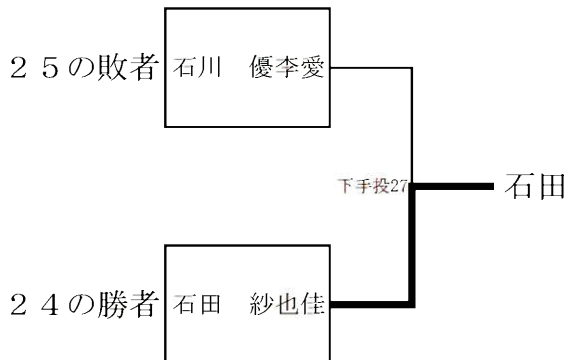

## ☆中学高校の部 軽量級 60kg未満

◎敗者復活戦 (ダブルレペチャージ)

Aゾーン

Cゾーン

Bゾーン

Dゾーン

◎3位決定戦

☆中学高校の部 中量級 60kg以上75kg未満

◎敗者復活戦 (ダブルレペチャージ)

◎3位決定戦

☆ 中学高校の部 重量級 75kg以上

◎敗者復活戦 (ダブルレペチャージ)

◎3位決定戦