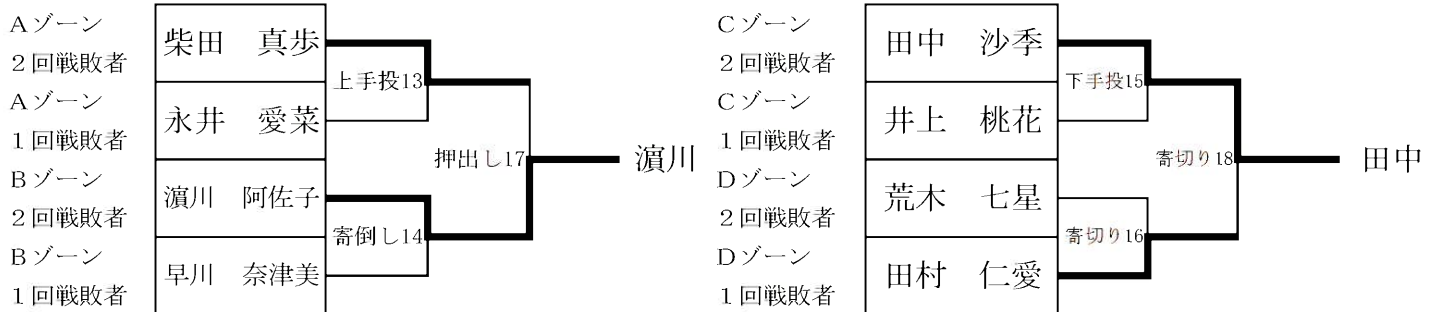

☆ 中学高校の部 超軽量級 50kg未満

◎敗者復活戦 (ダブルレペチャージ)

◎3位決定戦

## ☆中学高校の部 軽量級 60kg未満

◎敗者復活戦 (ダブルレペチャージ)

Aゾーン

Cゾーン

Bゾーン

Dゾーン

◎3位決定戦

☆中学高校の部 中量級 60kg以上75kg未満