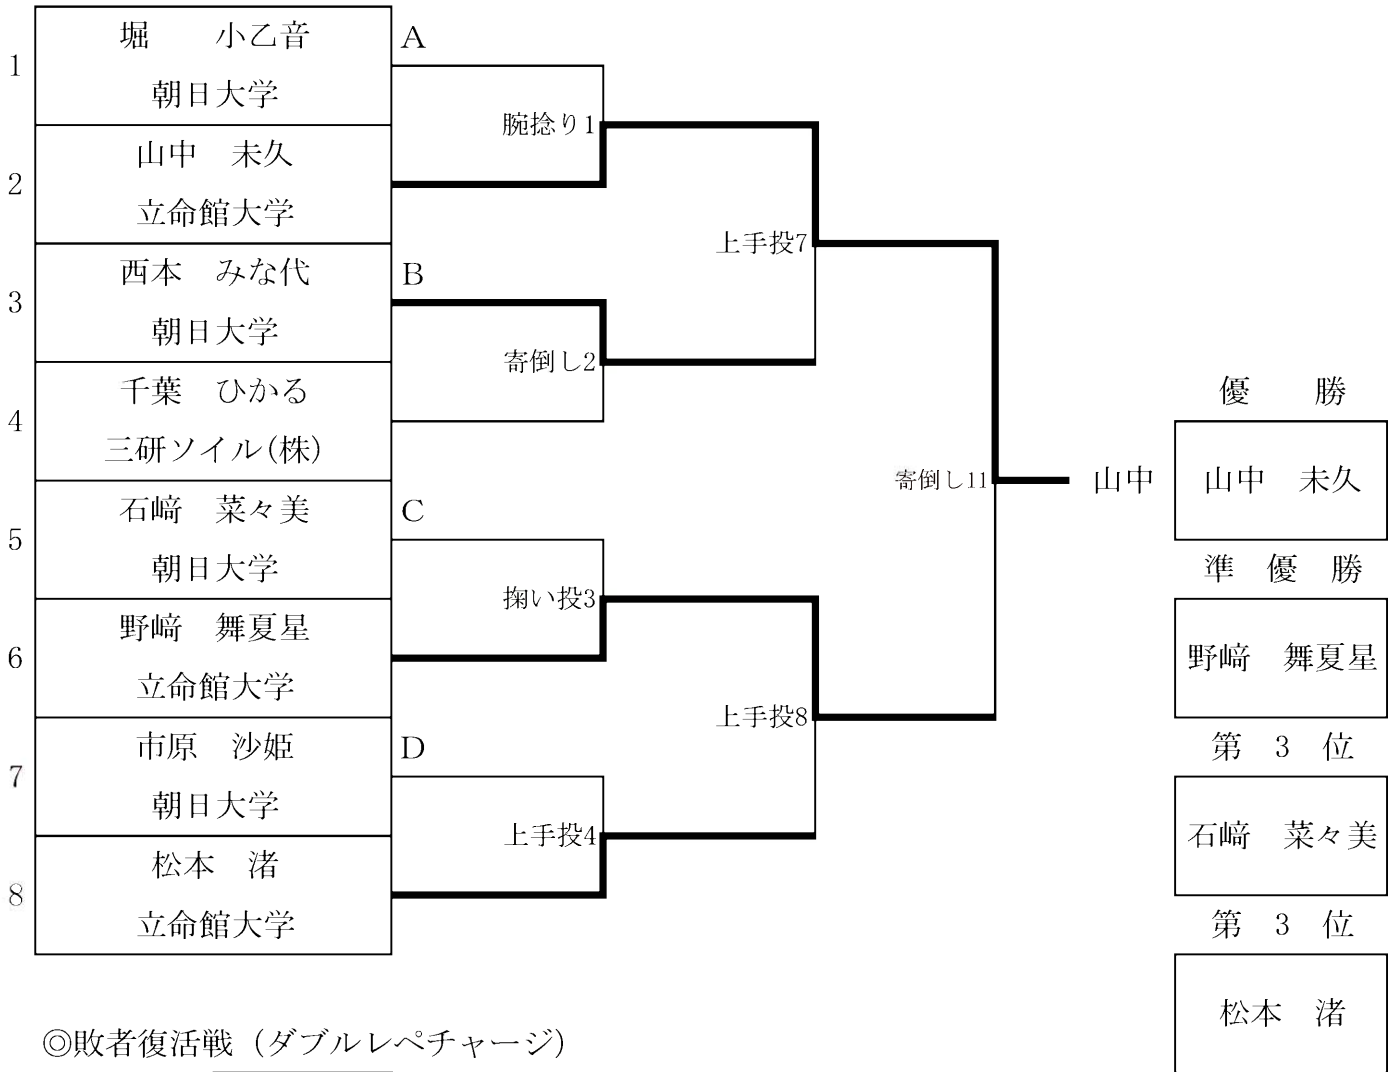

優 勝

佐野 清香

準 優 勝

佐藤 里津

第 3 位

篠田 百杏

☆一般の部 軽量級 65kg未満

◎敗者復活戦 (ダブルレペチャージ)