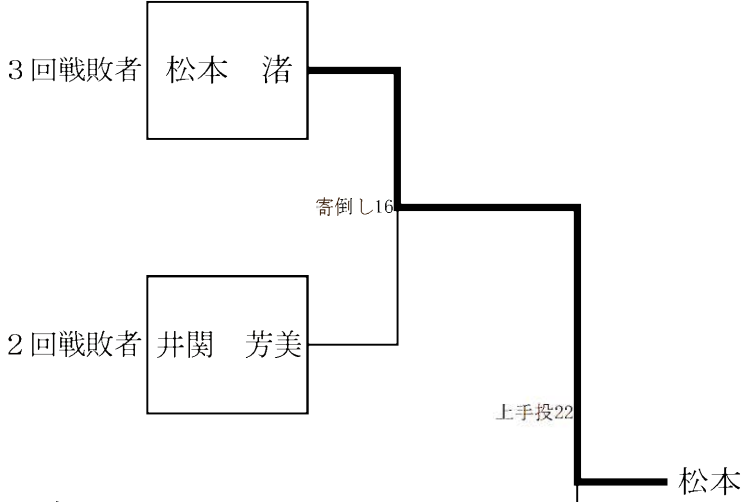

優 勝

奥村 知咲

準 優 勝

水沼 ひかる

第 3 位

奥山 命

☆一般の部 重量級 80kg以上

	藤本	平尾	今	紅谷	勝敗	順位
1 藤本 真望 朝日大学		○ 押出し	×	○ 寄切り	2	2
2 平尾 仁美 洛和ヴィライリオス	×		×	×	0	4
3 今 日和 立命館大学	○ 突出し	○ 押出し		○ 押出し	3	1
4 紅谷 樹里 朝日大学	×	○ 寄切り	×		1	3

◎試合順

1-2      3-4      1-3

2-4      2-3      1-4

優 勝

今 日和

準 優 勝

藤本 真望

第 3 位

紅谷 樹里

☆一般の部 無差別級

◎敗者復活戦 (ダブルレペチャージ)

Aゾーン

Bゾーン

Cゾーン

Dゾーン

◎3位決定戦