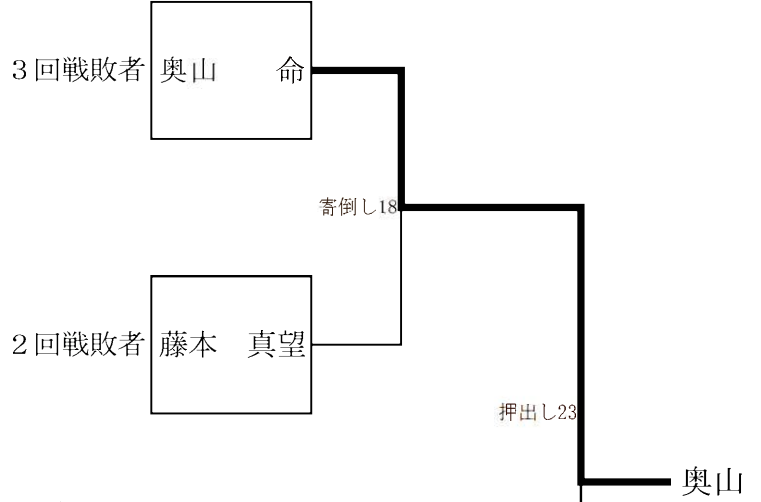

◎試合順

1-2      3-4      1-3

2-4      2-3      1-4

優 勝

今 日和

準 優 勝

藤本 真望

第 3 位

紅谷 樹里

☆一般の部 無差別級

◎敗者復活戦 (ダブルレペチャージ)

Aゾーン

Bゾーン

Cゾーン

Dゾーン

◎3位決定戦