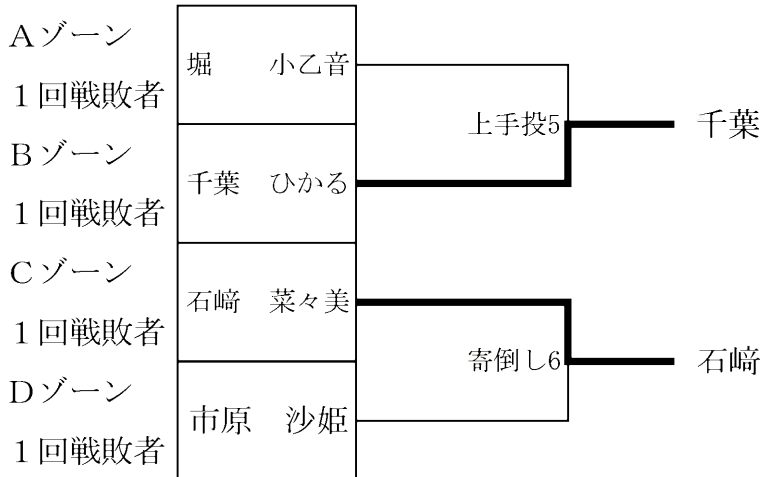

優 勝

佐野 清香

準 優 勝

佐藤 里津

第 3 位

篠田 百杏

☆一般の部 軽量級 65kg未満

◎敗者復活戦 (ダブルレペチャージ)