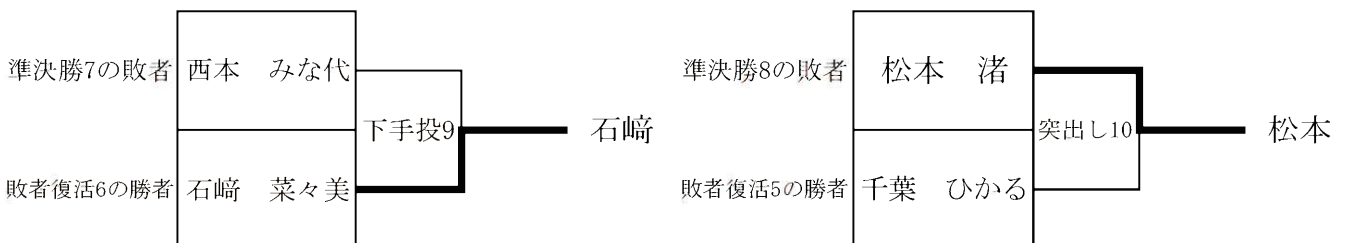

☆一般の部 軽量級 65kg未満

◎敗者復活戦 (ダブルレペチャージ)

◎3位決定戦