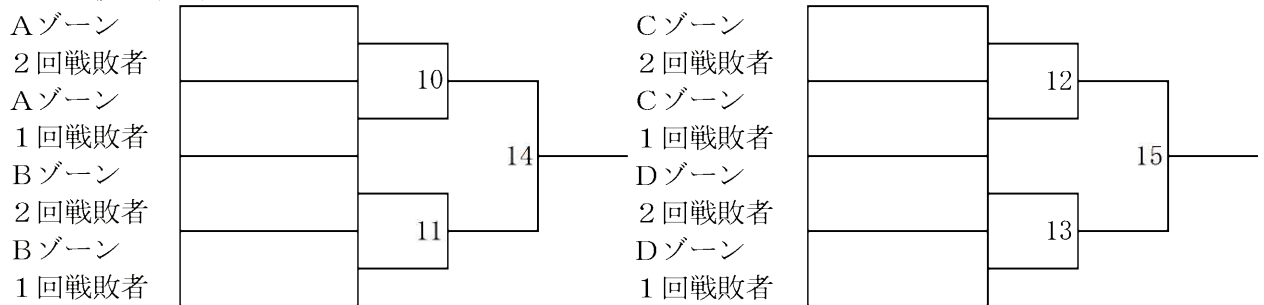

☆小学生の部 4年生以下の部 (3.4年生) 35kg未満級

◎敗者復活戦 (ダブルレペチャージ)

◎3位決定戦