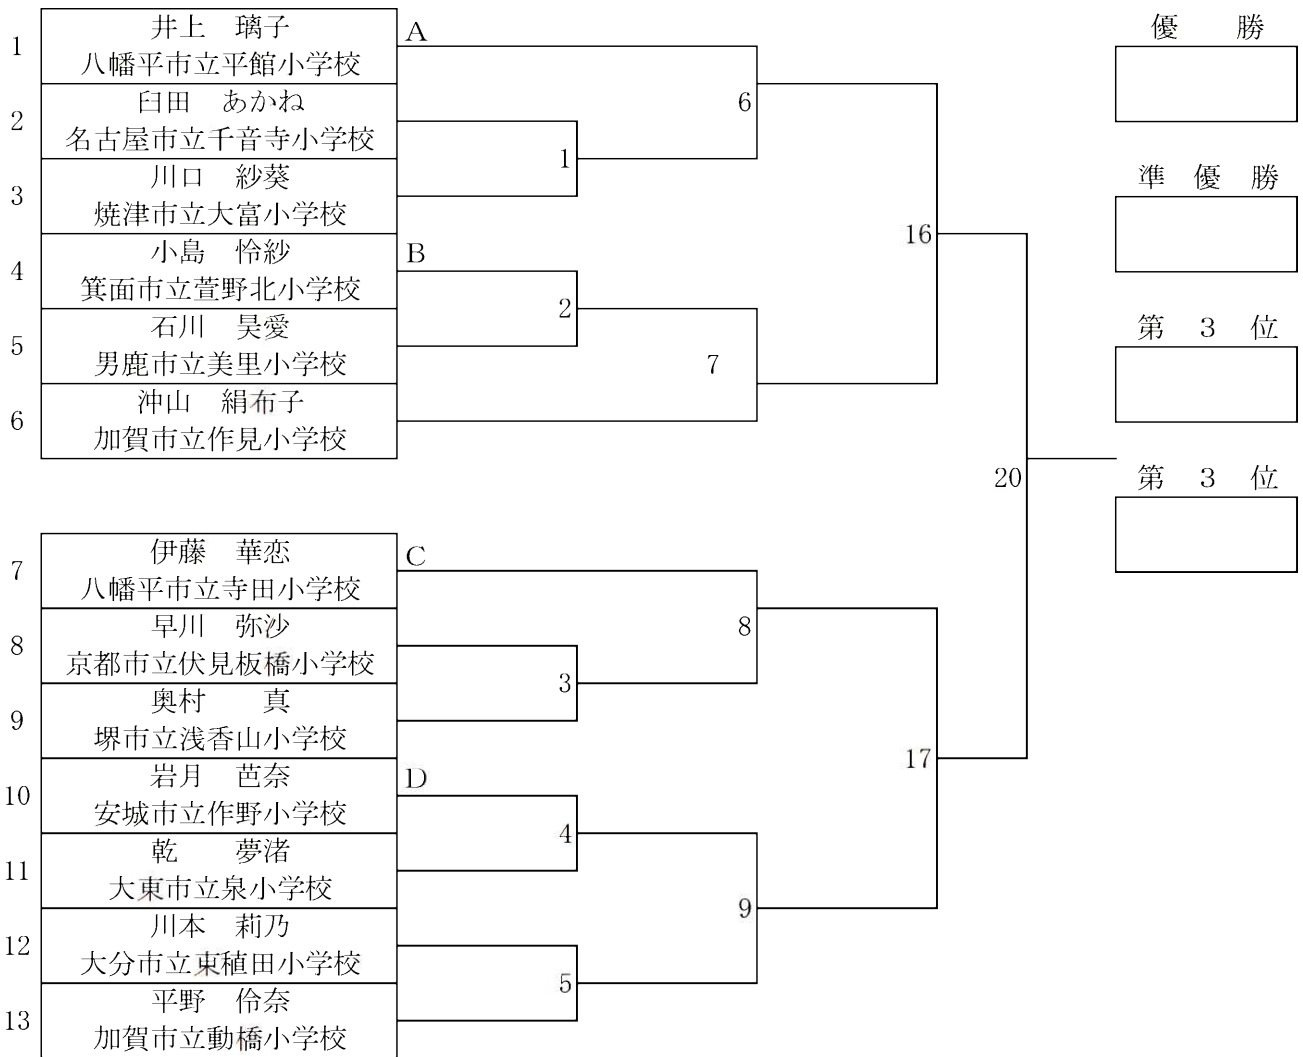

☆小学生の部 4年生以下の部 (3.4年生) 35kg未満級

◎敗者復活戦 (ダブルレペチャージ)

◎3位決定戦