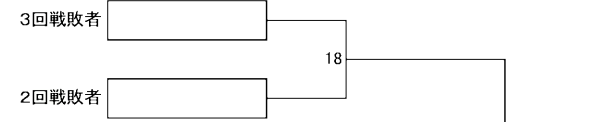

☆一般の部 無差別級

◎敗者復活戦(ダブルレベチャージ)

Aゾーン

Bゾーン

◎3位決定戦

Cゾーン

Dゾーン