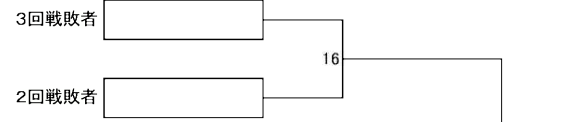

☆一般の部 無差別級

◎敗者復活戦(ダブルレベチャージ)

Aゾーン

Bゾーン

◎3位決定戦

Cゾーン

Dゾーン