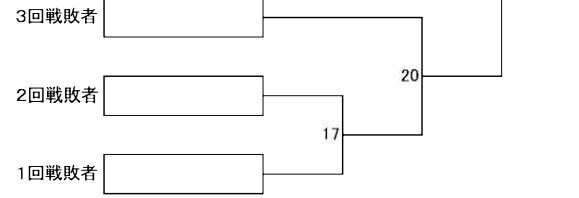

☆一般の部 無差別級

◎敗者復活戦(ダブルレベチャージ)

Aゾーン

Bゾーン

◎3位決定戦

Cゾーン

Dゾーン