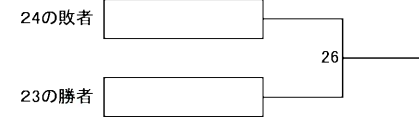

☆一般の部 無差別級

◎敗者復活戦(ダブルレベチャージ)

Aゾーン

Bゾーン

◎3位決定戦

Cゾーン

Dゾーン