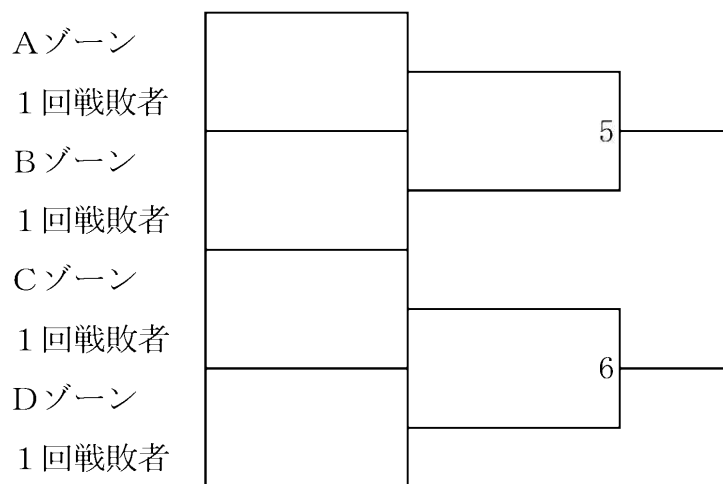

☆中学高校の部 重量級 75kg以上

◎敗者復活戦 (ダブルレペチャージ)

◎3位決定戦