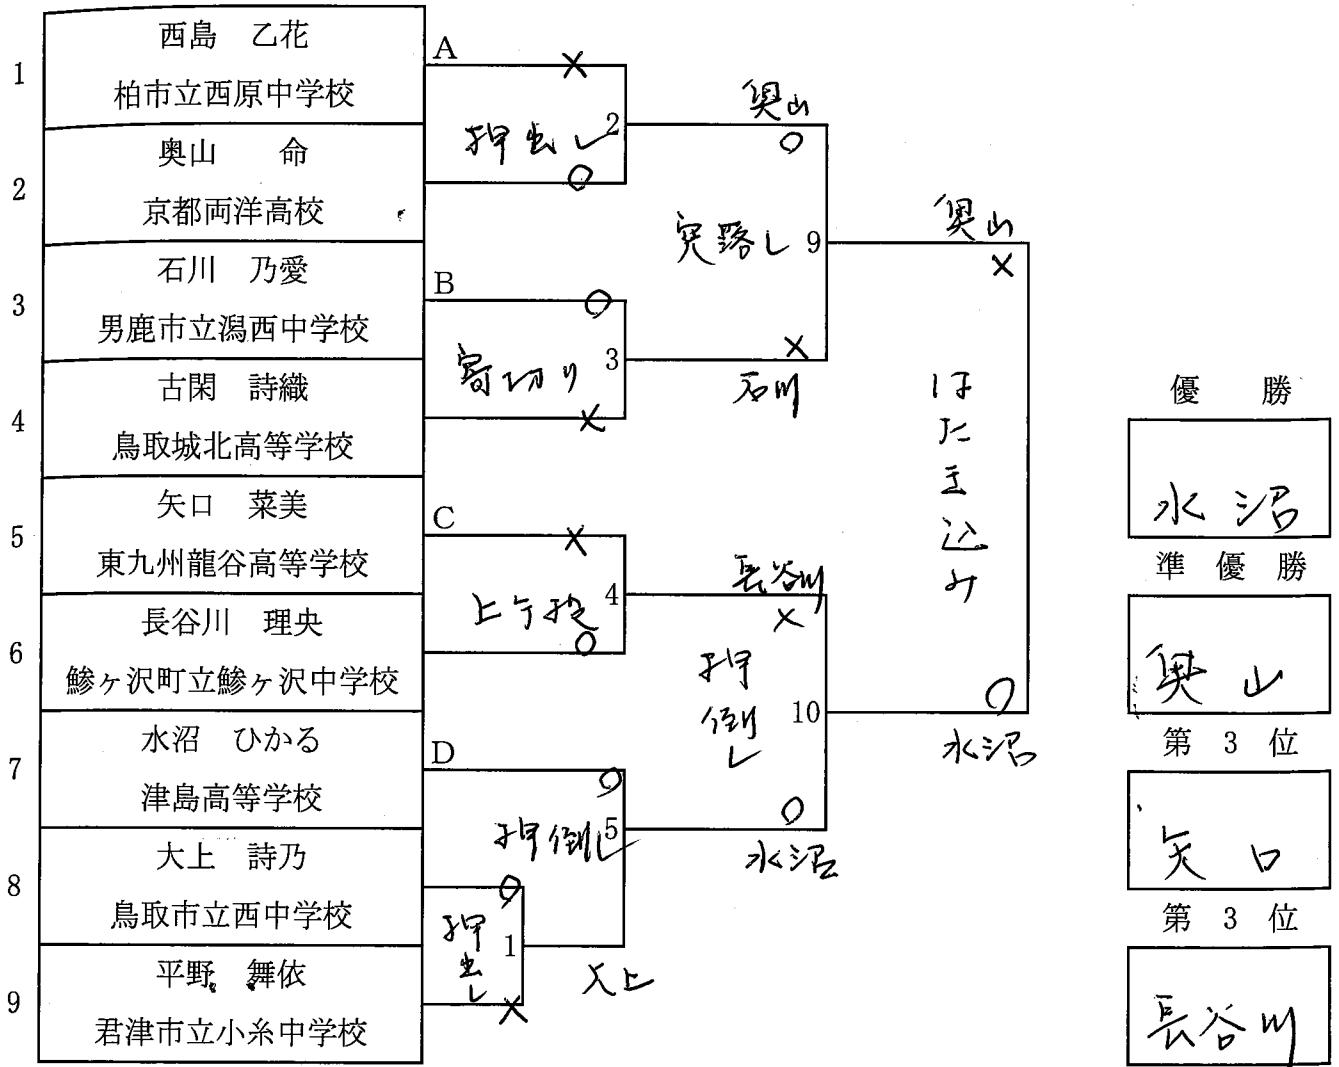

☆中学高校の部 中量級 60kg以上75kg未満

◎敗者復活戦 (ダブルレペチャージ)

◎3位決定戦