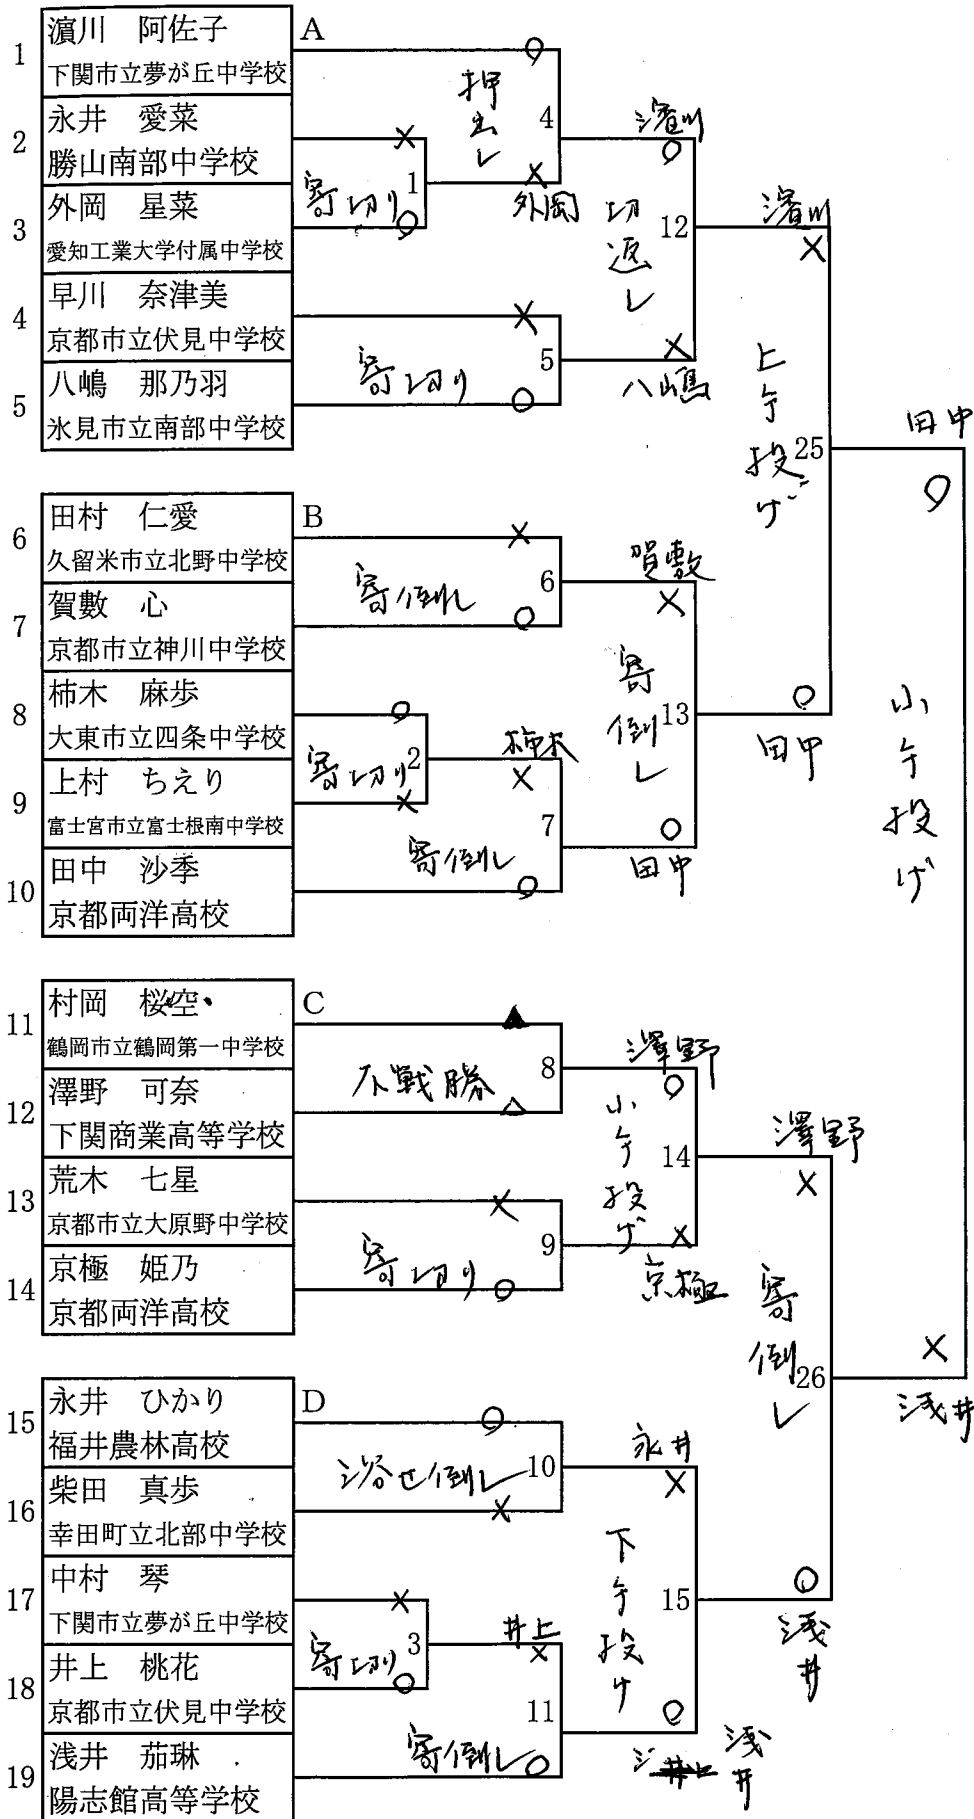

☆中学高校の部 超軽量級 50kg未満

24頁

甲高 50kg 未満

◎敗者復活戦 (ダブルレペチャージ)

Aゾーン

Bゾーン

◎3位決定戦

Cゾーン

Dゾーン

28の敗者

25の勝者