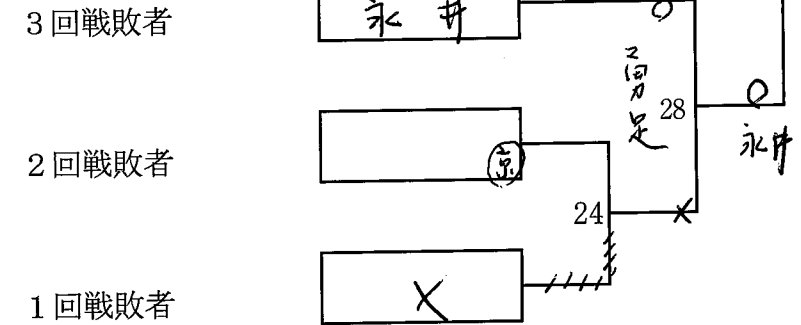

甲高 50kg 未満

◎敗者復活戦 (ダブルレペチャージ)

Aゾーン

Bゾーン

◎3位決定戦

Cゾーン

Dゾーン

28の敗者

25の勝者