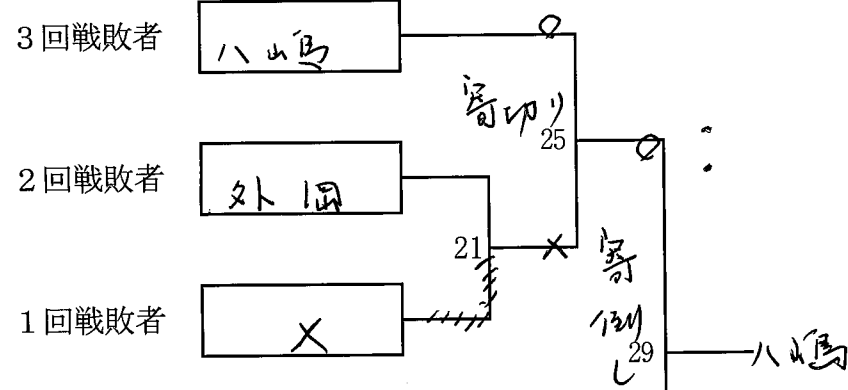

☆中学高校の部 超軽量級 50kg未満

24頁

甲高 50kg 未満

◎敗者復活戦 (ダブルレペチャージ)

Aゾーン

Bゾーン

◎3位決定戦

Cゾーン