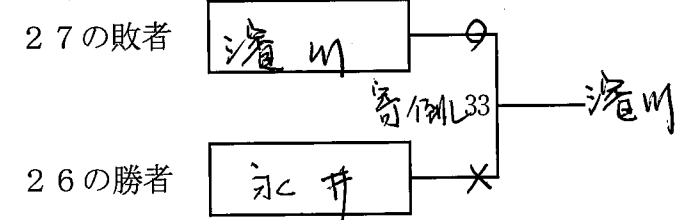

☆中学高校の部 超軽量級 50kg未満

24頁

甲高 50kg 未満

◎敗者復活戦 (ダブルレペチャージ)

Aゾーン

Bゾーン

◎3位決定戦

Cゾーン