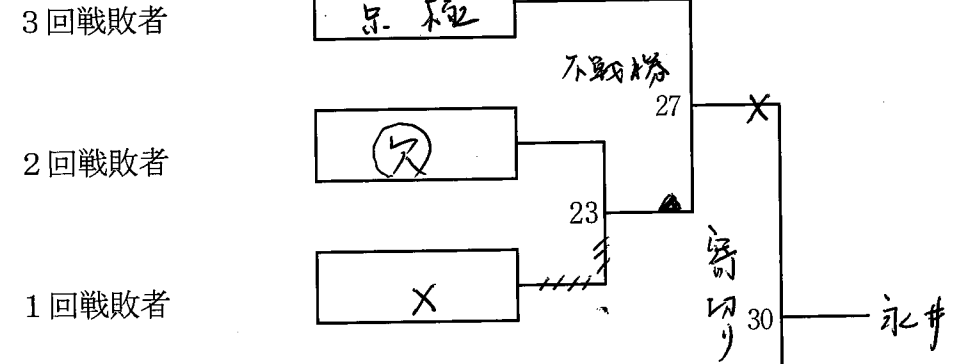

☆中学高校の部 超軽量級 50kg未満

24頁

甲高 50kg 未満

◎敗者復活戦 (ダブルレペチャージ)

Aゾーン

Bゾーン

◎3位決定戦

Cゾーン