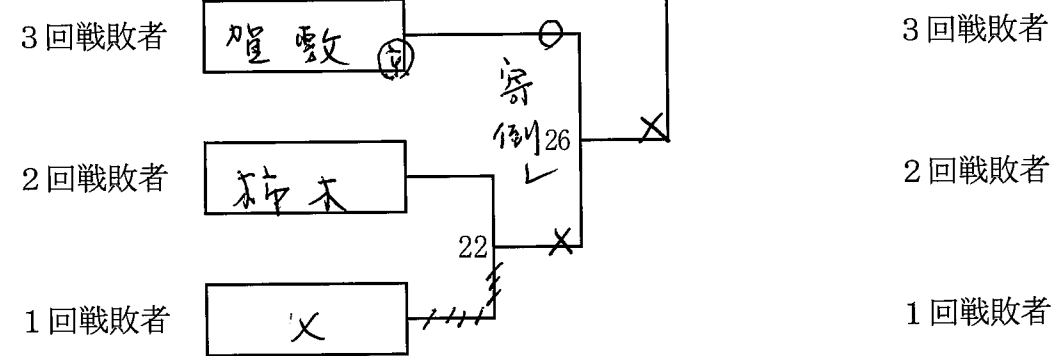

☆中学高校の部 超軽量級 50kg未満

24頁

甲高 50kg 未満

◎敗者復活戦 (ダブルレペチャージ)

Aゾーン

Bゾーン

◎3位決定戦

Cゾーン