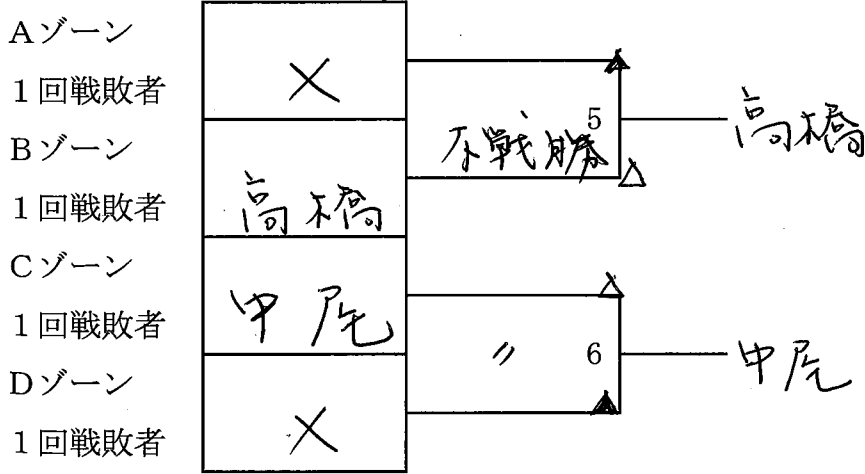

☆一般の部 軽量級 65kg未満

g)

- 1
- 2
- 3
- 4
- 5
- 6
- 7
- 4
- 5

田代 遥 大阪大学	A	▲
野崎 舞夏星 立命館大学		▲
西本 みな代 朝日大学	B	○
高橋 穂乃果 君津相撲倶楽部		▲
寒川 望 香川県立高松南高等学校	C	○
中尾 奈津子 九州情報大学		▲
山中 未久 立命館大学	D	▲
堀 小乙音 朝日大学		▲

- 優勝
寒川
- 準優勝
西本
第3位
- 田代
第3位
- 堀

◎敗者復活戦 (ダブルレペチャージ)

◎3位決定戦