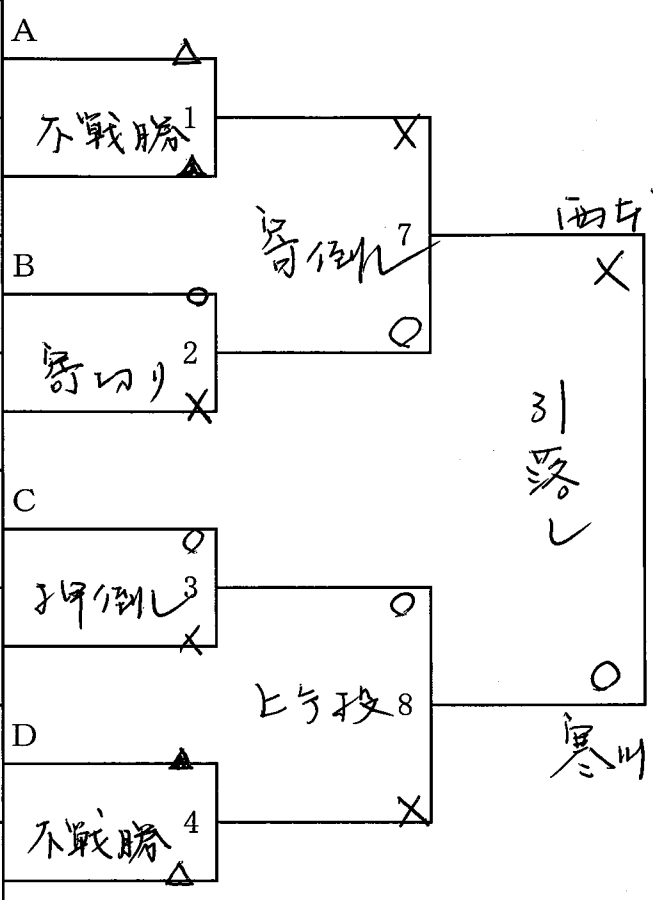

☆一般の部 軽量級 65kg未満

g)

- 1
- 2
- 3
- 4
- 5
- 6
- 7
- 4
- 5

田代 遥 大阪大学	A	▲
野崎 舞夏星 立命館大学		▲
西本 みな代 朝日大学	B	○
高橋 穂乃果 君津相撲倶楽部		▲
寒川 望 香川県立高松南高等学校	C	○
中尾 奈津子 九州情報大学		▲
山中 未久 立命館大学	D	▲
堀 小乙音 朝日大学		▲

- 優勝
寒川
- 準優勝
西本
第3位
- 田代
第3位
- 堀

◎敗者復活戦 (ダブルレペチャージ)

◎3位決定戦