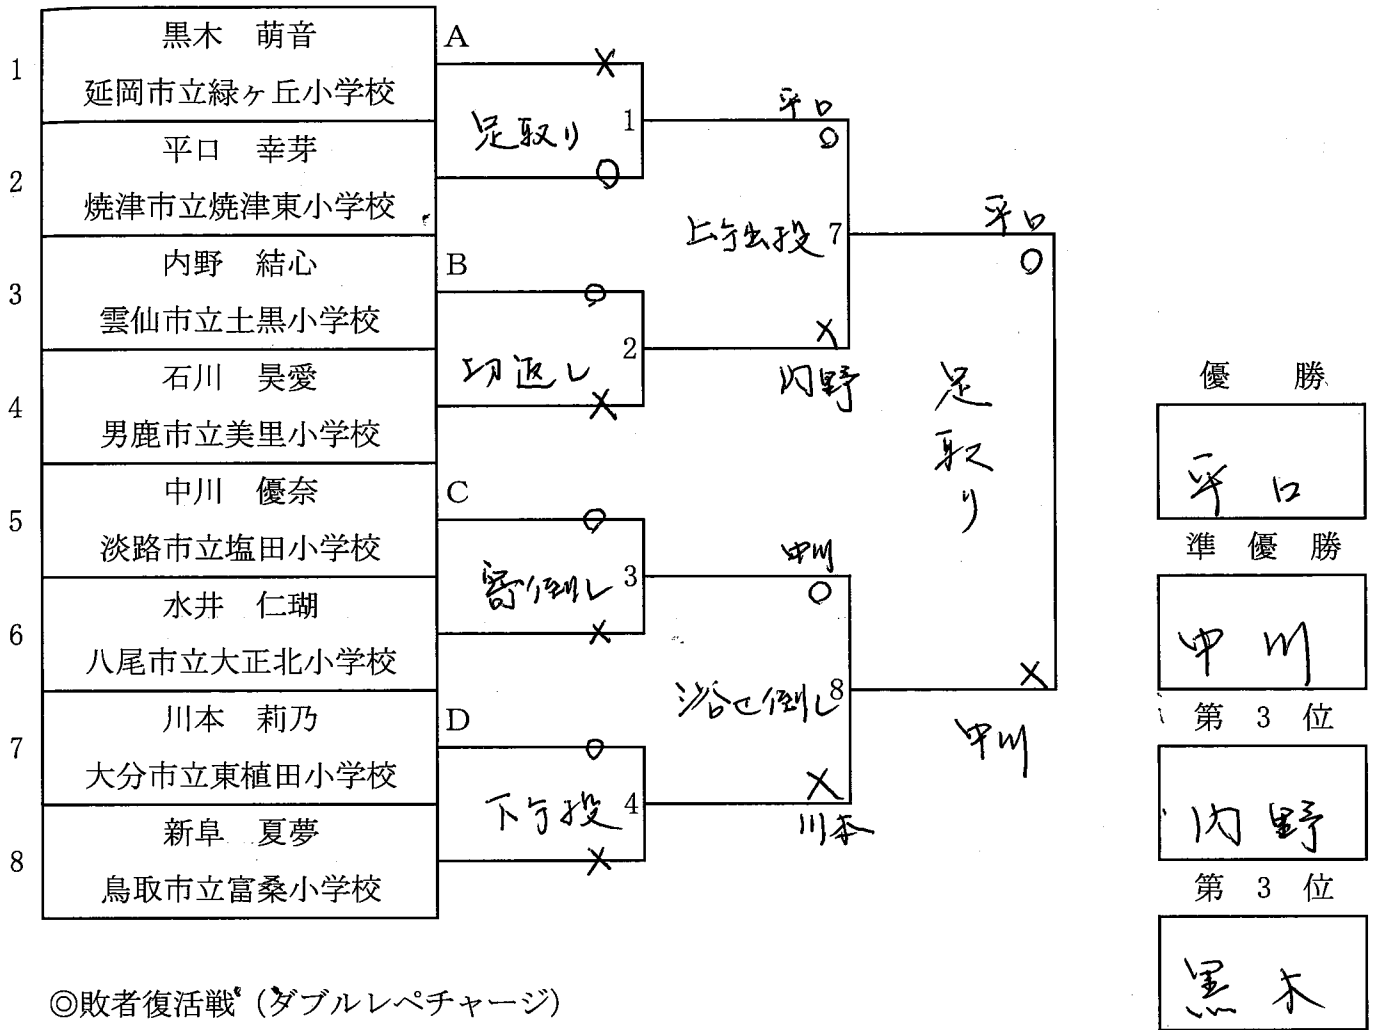

☆小学生の部 4年生以下の部 (3.4年生) 35kg未満級

◎敗者復活戦 (ダブルレペチャージ)

◎3位決定戦