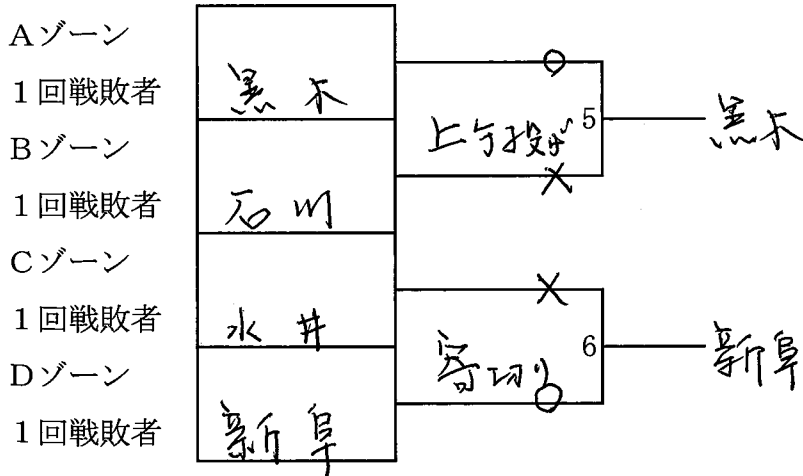

☆小学生の部 4年生以下の部 (3.4年生) 35kg未満級

◎敗者復活戦 (ダブルレペチャージ)

◎3位決定戦