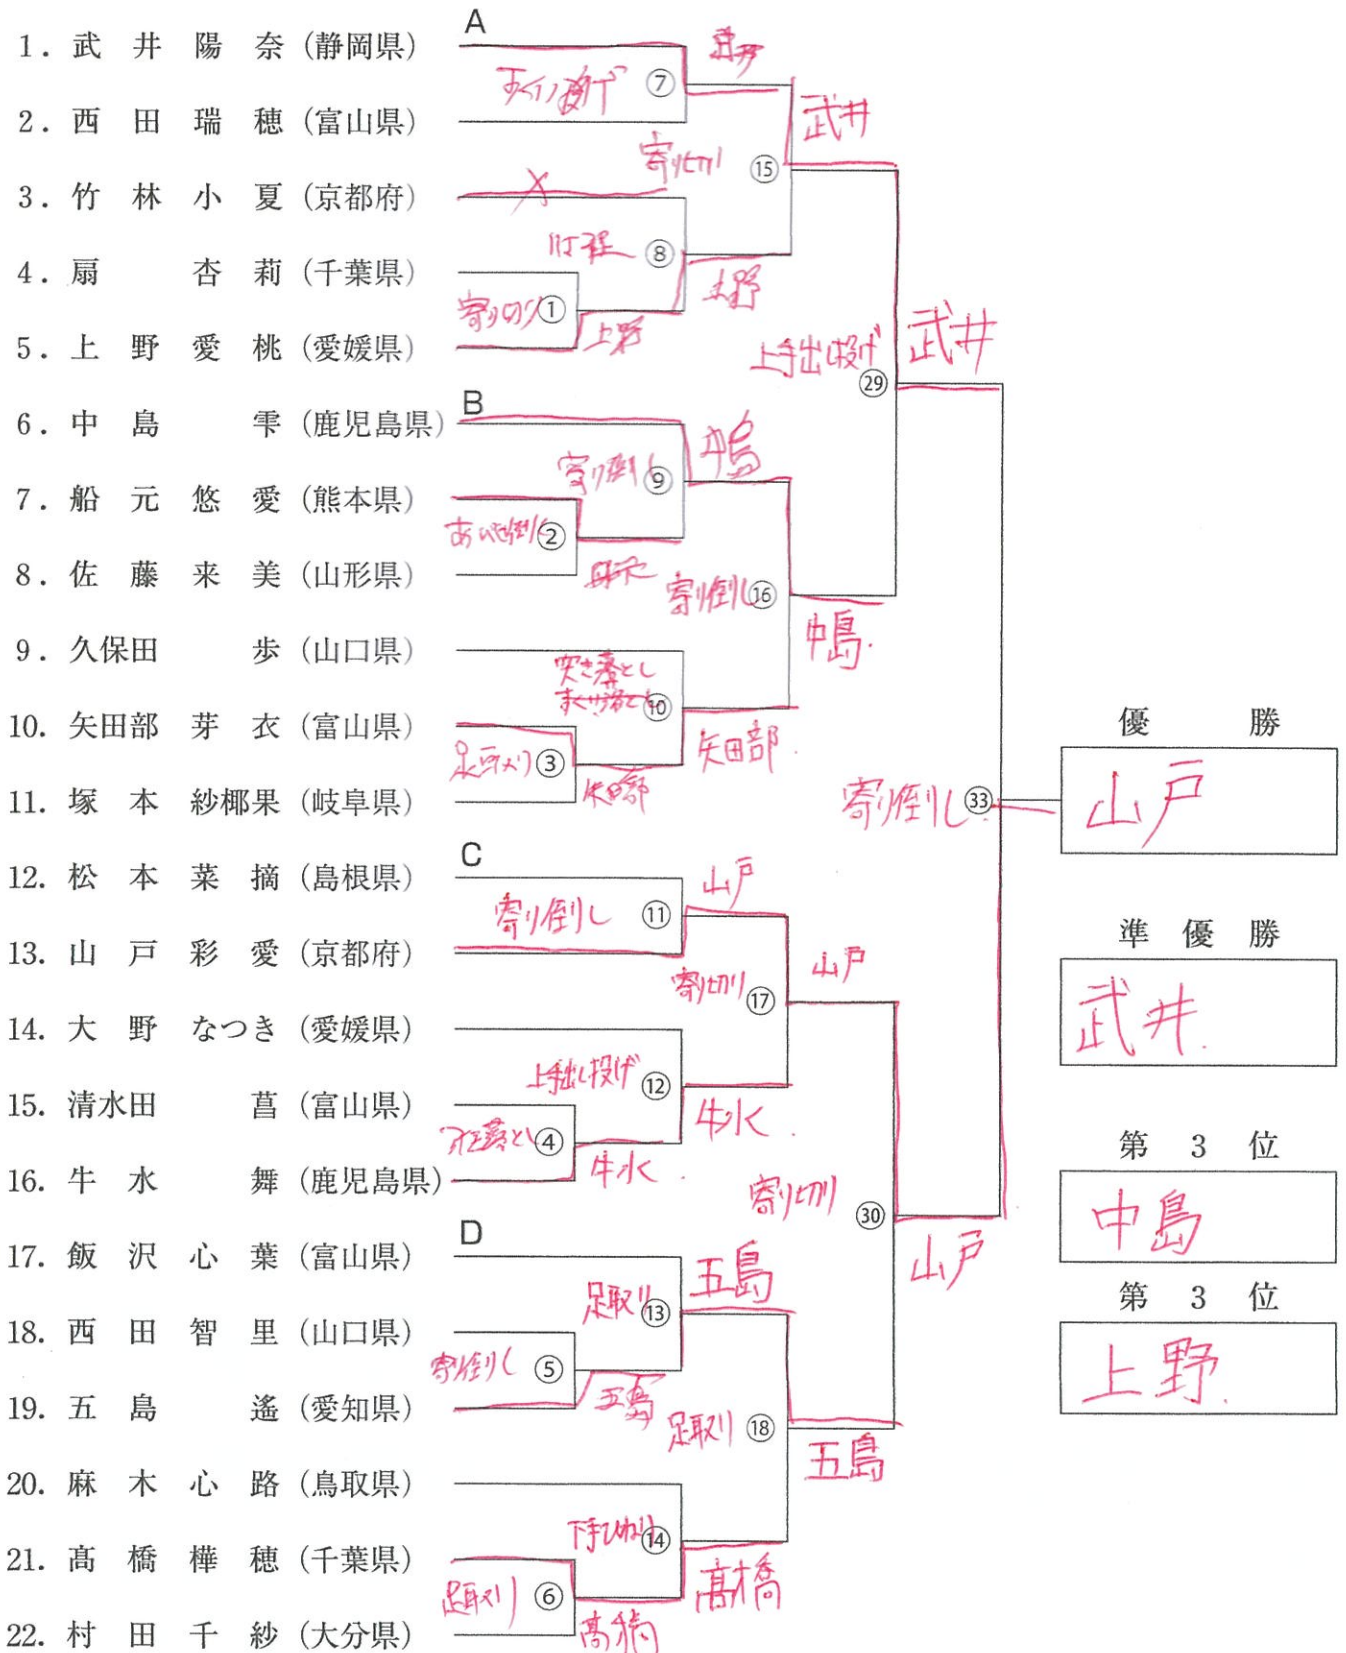

■6年生の部 (50kg未満級)

6年生α部 (50kg未満組)

敗者復活戦 (ダブルレペチャージ)

Aゾーン

- 3回戦敗者 (上野)
- 2回戦敗者 (西田)
- 1回戦敗者 (—)

Cゾーン

- 3回戦敗者 (中水)
- 2回戦敗者 (松本)
- 1回戦敗者 (—)

Bゾーン

- 3回戦敗者 (矢野)
- 2回戦敗者 (船元)
- 1回戦敗者 (—)

Dゾーン

- 3回戦敗者 (高橋)
- 2回戦敗者 (飯沢)
- 1回戦敗者 (西田)

3位決定戦

準決勝⑲の敗者

(中島)

敗者復活⑳の勝者

(高橋)

準決勝⑳の敗者

(五島)

敗者復活㉑の勝者

(上野)

祝 第22回全日本女子相撲選手権大会

土俵・道場の築造

新築・リフォーム・解体・土木全般建設業

西野建設工業株式会社