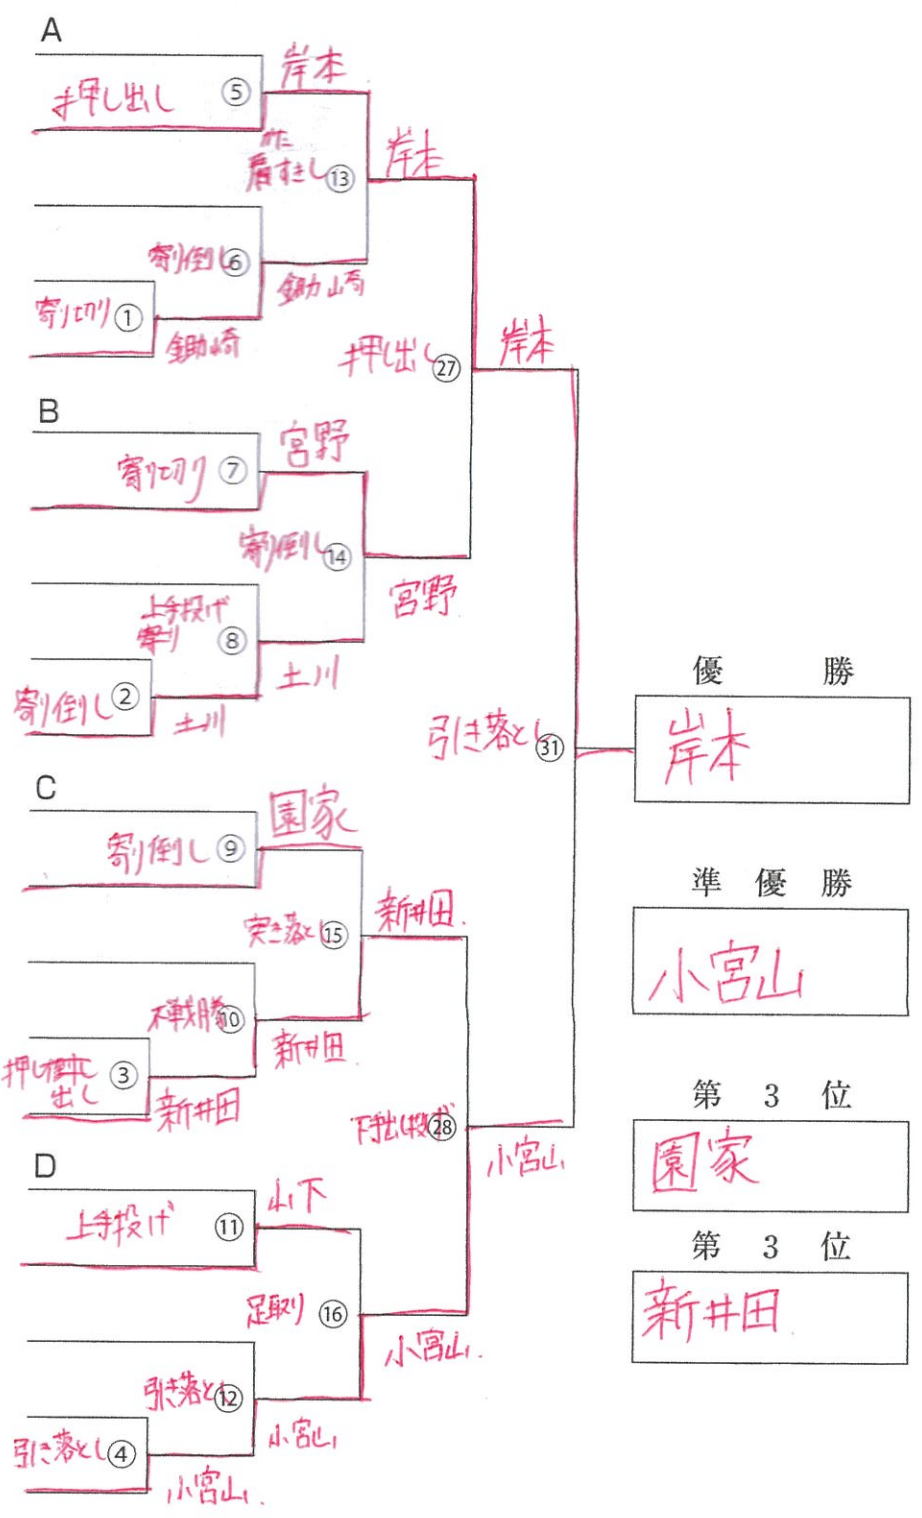

# ■5年生の部 (45kg未満級)

1. 賀 數 麗 (京都府)
2. 岸 本 は な (宮崎県)
3. 津 谷 奏 夏 (秋田県)
4. 千覚原 里 奈 (大阪府)
5. 鋤 崎 希 歩 (鳥取県)
6. 佐々木 里 桜 (富山県)
7. 宮 野 結 夏 (千葉県)
8. 植 原 潤 子 (長野県)
9. 笹 平 絵 莉 子 (東京都)
10. 土 川 美 米 (京都府)
11. 原 田 美 涼 (京都府)
12. 園 家 由 花 香 (富山県)
13. 中 田 亜 海 (三重県)
14. 宮 瀬 歩 侑 子 (愛知県)
15. 新 井 田 未 徠 (青森県)
16. 田 居 夢 乃 (富山県)
17. 山 下 寧 々 (静岡県)
18. 河 本 優 心 (鳥取県)
19. 明 智 千 夏 (愛媛県)
20. 小 宮 山 結 月 (東京都)

## ■敗者復活戦 (ダブルレペチャージ)

### Dゾーン

3回戦敗者

( 山下 )

2回戦敗者

( 河本 )

1回戦敗者

( 明智 )

## ■3位決定戦

準決勝⑳の敗者

( 宮野 )

敗者復活㉑の勝者

( 園家 )

準決勝㉒の敗者

( 新井田 )

敗者復活㉓の勝者