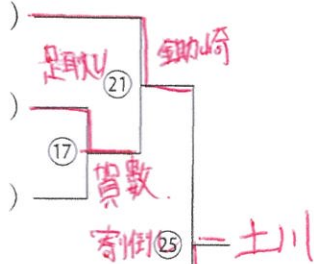

## ■敗者復活戦 (ダブルレペチャージ)

### Aゾーン

3回戦敗者

( 鉦崎 )

2回戦敗者

( 賀敷 )

1回戦敗者

( — )

### Bゾーン

3回戦敗者

( 土川 )

2回戦敗者

( 佐味 )

1回戦敗者

( — )