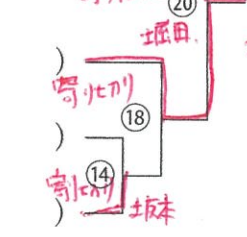

Dゾーン

- 3回戦敗者 (堀田)
- 2回戦敗者 (奈須)
- 1回戦敗者 (坂本)