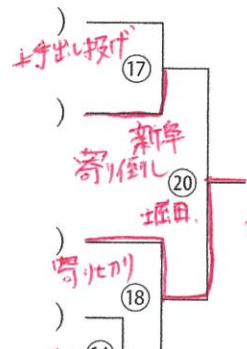

■敗者復活戦 (ダブルレペチャージ)

Aゾーン

- 3回戦敗者 (新井田)
- 2回戦敗者 (犀藤)

Bゾーン

- 3回戦敗者 (川口)
- 2回戦敗者 (塚本)

Cゾーン

- 3回戦敗者 (内野)
- 2回戦敗者 (新阜)

Dゾーン

- 3回戦敗者 (堀田)
- 2回戦敗者 (奈須)
- 1回戦敗者 (坂本)

■3位決定戦

準決勝②の敗者

- (川本)

敗者復活②③の勝者

- (堀田)

準決勝②の敗者

- (石川)