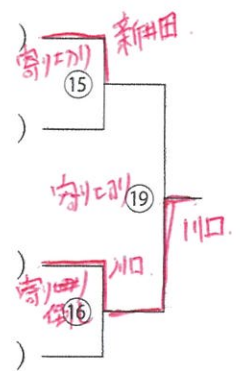

■4年生以下 (35kg未満級)

1. 水 井 仁 瑚 (大阪府)
2. 新井田 哩 来 (青森県)
3. 犀 藤 凜 (富山県)
4. 川 本 莉 乃 (大分県)
5. 塚 本 怜 那 (岐阜県)
6. 黒 木 萌 音 (宮崎県)
7. 川 口 紗 葵 (静岡県)
8. 早 川 弥 沙 (京都府)
9. 平 口 幸 芽 (静岡県)
10. 新 阜 夏 夢 (鳥取県)
11. 内 野 結 心 (長崎県)
12. 木 村 杏 菜 (青森県)
13. 堀 田 みず希 (富山県)
14. 河 野 亜 海 (愛媛県)
15. 奈 須 美 彩 (熊本県)
16. 坂 本 栞 (岐阜県)
17. 石 川 昊 愛 (秋田県)

■敗者復活戦 (ダブルレペチャージ)

Aゾーン

- 3回戦敗者 (新井田)
- 2回戦敗者 (犀藤)

Bゾーン

- 3回戦敗者 (川口)
- 2回戦敗者 (塚本)

Cゾーン

- 3回戦敗者 (内野)
- 2回戦敗者 (新阜)

Dゾーン

- 3回戦敗者 (堀田)
- 2回戦敗者 (奈須)
- 1回戦敗者 (坂本)

■3位決定戦

準決勝②の敗者

- (川本)

敗者復活②③の勝者

- (堀田)

準決勝②の敗者

- (石川)

敗者復活①⑨の勝者

- (川口)