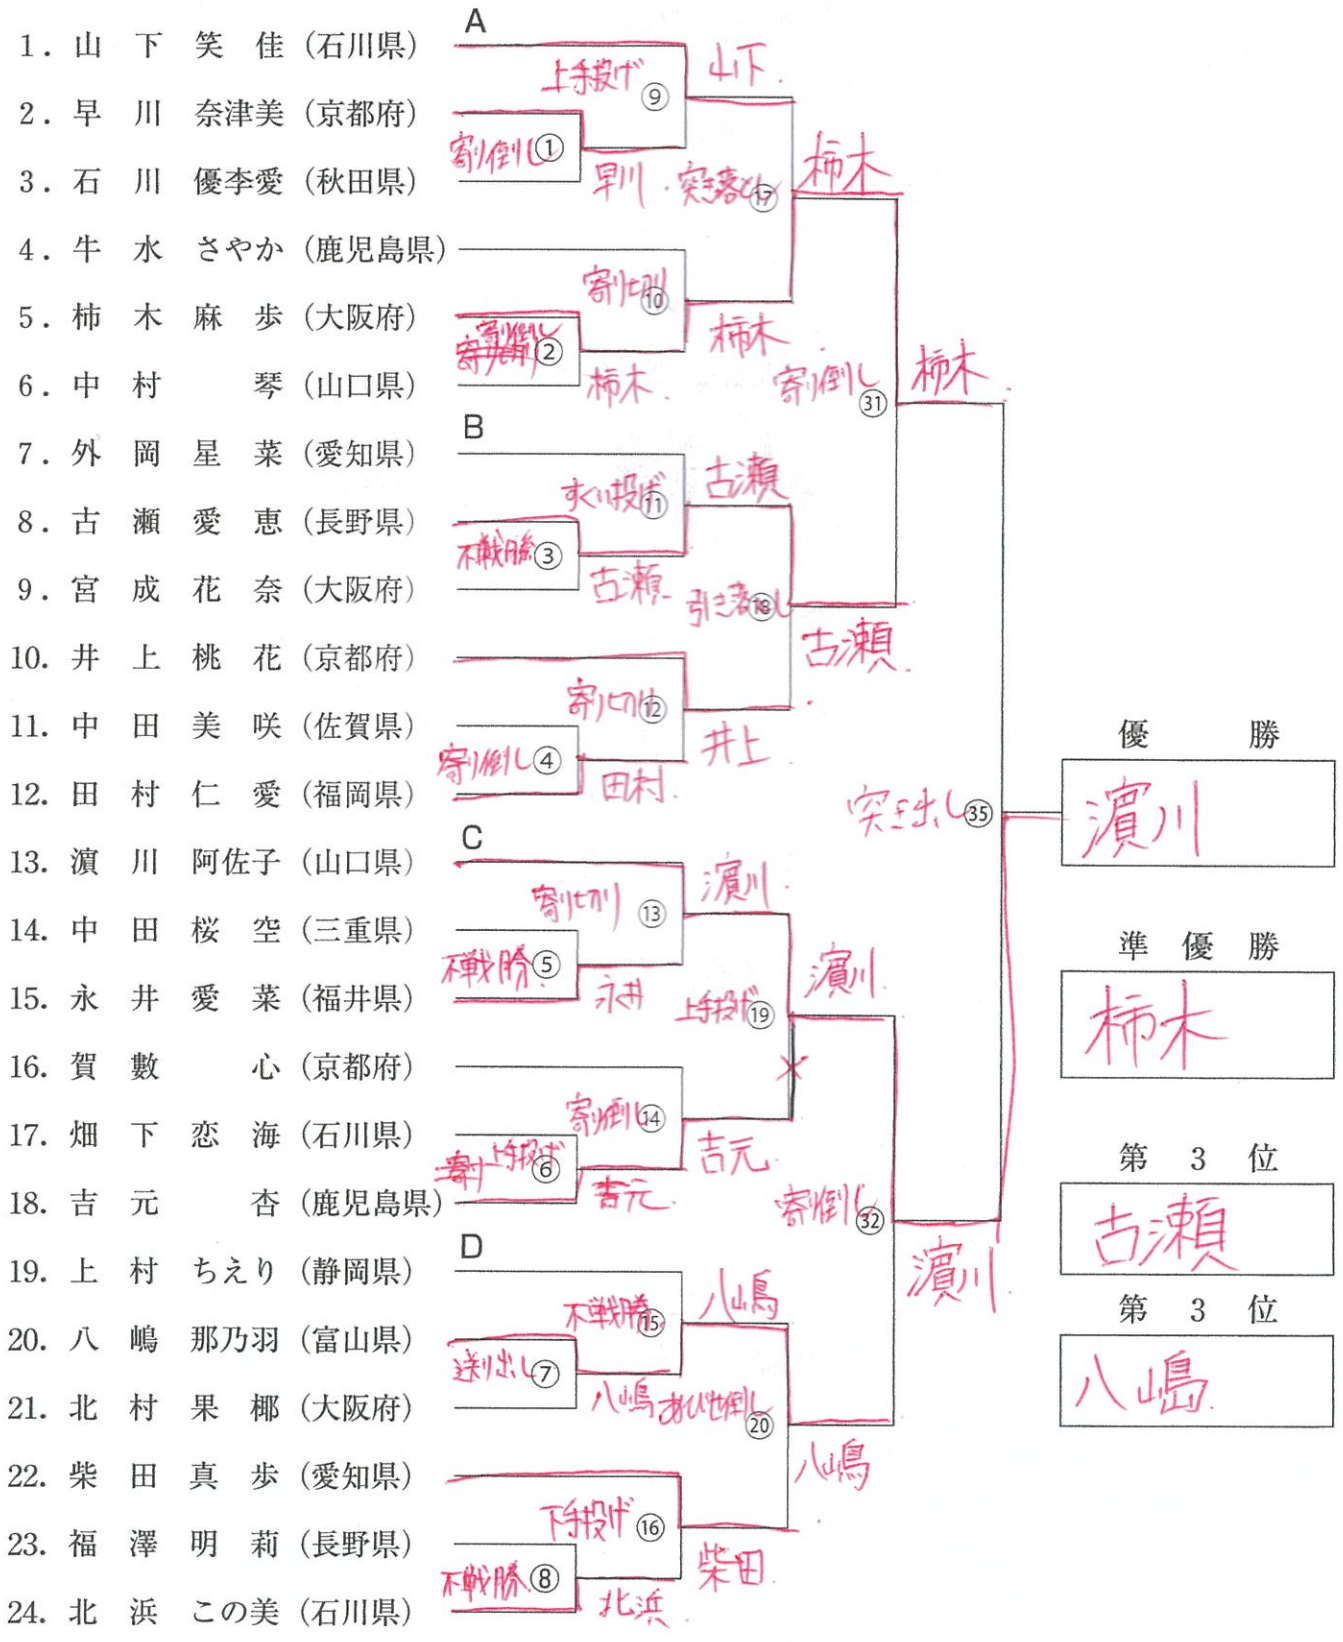

# 中学生超軽量級 (50kg未満)

## 敗者復活戦 (ダブルレペチャージ)

### Dゾーン

- 3回戦敗者 (柴田)
- 2回戦敗者 ( )
- 1回戦敗者 (北村)

## 3位決定戦

準決勝⑳の敗者

- (古瀬)
- 敗者復活㉑の勝者 (永井)

準決勝㉒の敗者

- (八嶋)
- 敗者復活㉓の勝者 (外岡)

祝 第22回全日本女子相撲選手権大会

お食事と手作りお弁当