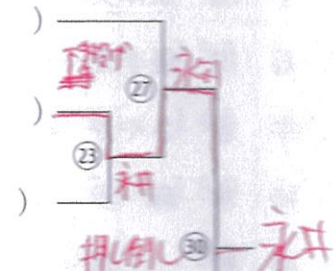

Cゾーン

- 3回戦敗者 (吉元)
- 2回戦敗者 (永井)
- 1回戦敗者 ( )

Dゾーン

- 3回戦敗者 (柴田)
- 2回戦敗者 ( )
- 1回戦敗者 (北村)