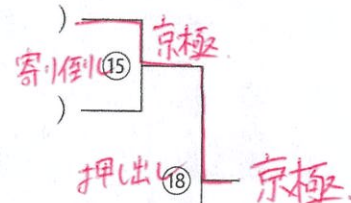

Dゾーン

1. 2回戦敗者 (松浦)
   1回戦敗者 (澤野)

■3位決定戦

準決勝⑰の敗者

1. (柳瀬) vs (京極) → 21 柳瀬 (押し出し)

準決勝⑳の敗者

1. (西本) vs (浅井) → 22 西本 (内掛け)