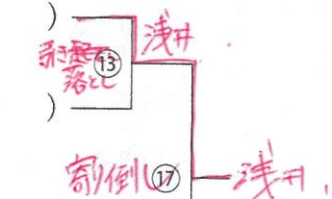

Bゾーン

1. 2回戦敗者 (湯町)
   1回戦敗者 (永井)

Cゾーン

1. 2回戦敗者 (京極)
   1回戦敗者 (鳥井本)