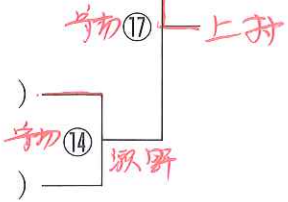

## 敗者復活戦 (ダブルレペチャージ)

### Aゾーン

- 2回戦敗者 (川崎)
- 1回戦敗者 (上村)

### Bゾーン

- 2回戦敗者 (瀬野)
- 1回戦敗者 (猿川)