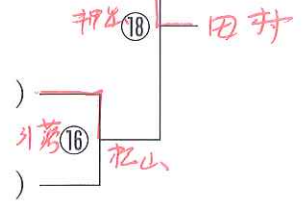

Dゾーン

- 2回戦敗者 (松山)
- 1回戦敗者 (柴田)