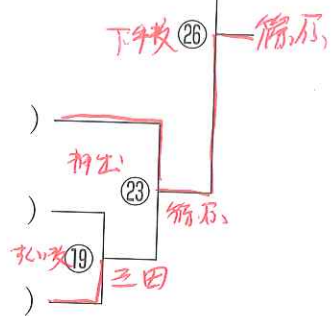

■敗者復活戦 (ダブルレペチャージ)

Aゾーン

- 3回戦敗者 ( 柳田 )
- 2回戦敗者 ( 大野 )
- 1回戦敗者 ( \_\_\_\_\_ )

Bゾーン

- 3回戦敗者 ( 篠原 )
- 2回戦敗者 ( 影近 )
- 1回戦敗者 ( 三田 )

Cゾーン

- 3回戦敗者 ( 武井 )
- 2回戦敗者 ( 平山 )
- 1回戦敗者 ( \_\_\_\_\_ )

Dゾーン

- 3回戦敗者 ( 清水田 )
- 2回戦敗者 ( 中谷 )
- 1回戦敗者 ( \_\_\_\_\_ )

■3位決定戦

準決勝⑳の敗者

- ( 西田 )

敗者復活㉗の勝者

- ( 中谷 )

準決勝㉑の敗者

- ( 高橋 )