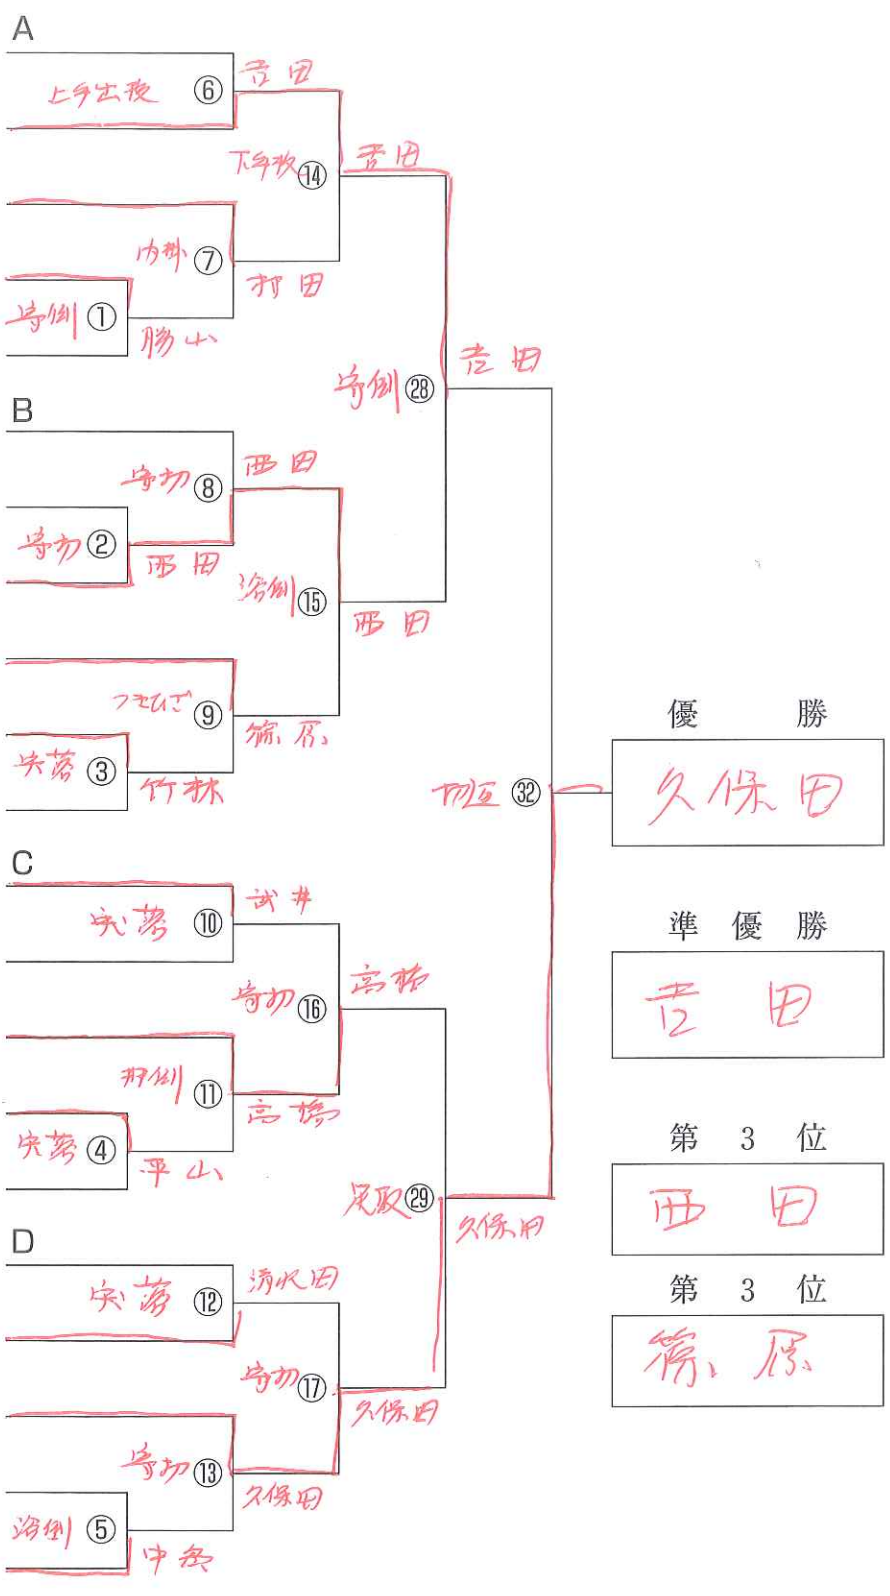

# 5年生の部 (50kg未満級)

重 kg  
42  
48  
40  
43  
42  
37  
6.7  
40  
35  
48  
36  
42  
45  
49  
32  
45  
45  
39  
48  
36  
49

1. 大野 春陽 (愛媛県)
2. 吉田 ももか (佐賀県)
3. 村田 千紗 (大分県)
4. 勝山 理彩 (長野県)
5. 矢田部 芽衣 (富山県)
6. 影近 優愛 (富山県)
7. 三田 妃奈音 (青森県)
8. 西田 智里 (山口県)
9. 篠原 茜 (東京都)
10. 竹林 小夏 (京都府)
11. 佐藤 来美 (山形県)
12. 武井 陽奈 (静岡県)
13. 佐藤 小夏 (秋田県)
14. 高橋 樺穂 (千葉県)
15. 平山 綾乃 (佐賀県)
16. 西田 瑞穂 (富山県)
17. 大平 久瑠実 (愛知県)
18. 清水田 菖 (富山県)
19. 久保田 歩 (山口県)
20. 上野 愛桃 (愛媛県)
21. 中島 雫 (鹿児島県)

■敗者復活戦 (ダブルレペチャージ)

Aゾーン

- 3回戦敗者 ( 柳田 )
- 2回戦敗者 ( 大野 )
- 1回戦敗者 ( \_\_\_\_\_ )

Bゾーン

- 3回戦敗者 ( 篠原 )
- 2回戦敗者 ( 影近 )
- 1回戦敗者 ( 三田 )

Cゾーン

- 3回戦敗者 ( 武井 )
- 2回戦敗者 ( 平山 )
- 1回戦敗者 ( \_\_\_\_\_ )

Dゾーン

- 3回戦敗者 ( 清水田 )
- 2回戦敗者 ( 中谷 )
- 1回戦敗者 ( \_\_\_\_\_ )

■3位決定戦

準決勝⑳の敗者

- ( 西田 )

敗者復活㉗の勝者

- ( 中谷 )

準決勝㉑の敗者

- ( 高橋 )

敗者復活㉖の勝者

- ( 篠原 )

祝 第21回全日本女子相撲選手権大会

和洋宝飾品・美術工芸品・優秀装身具  
記念品徽章・賞牌勝杯商標・立案と調製

(株) 山外工芸社

工場 〒544-0012 大阪市生野区巽西1丁目2番39号  
電話 06(6757)代表 7621~5番  
営業部 電話 06(6757)4719(代) FAX 06(6757)4723