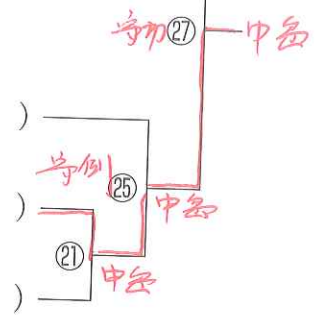

Dゾーン

- 3回戦敗者 (清水田)
- 2回戦敗者 (中谷)
- 1回戦敗者 (_____)

■3位決定戦

準決勝⑳の敗者

- (西田)

敗者復活㉗の勝者

- (中谷)

準決勝㉑の敗者

- (高橋)

敗者復活㉖の勝者

- (篠原)

祝 第21回全日本女子相撲選手権大会

和洋宝飾品・美術工芸品・優秀装身具
記念品徽章・賞牌勝杯商標・立案と調製

(株) 山外工芸社

工場 〒544-0012 大阪市生野区巽西1丁目2番39号
電話 06(6757)代表 7621~5番
営業部 電話 06(6757)4719(代) FAX 06(6757)4723