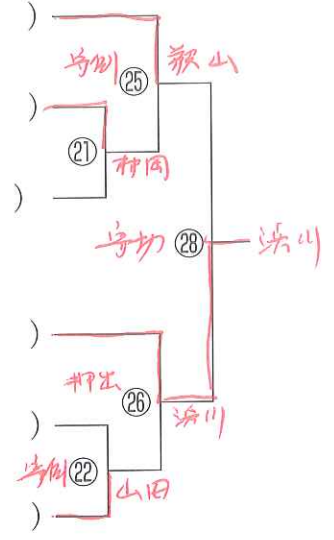

(柴田)

1回戦敗者

()

Cゾーン

3回戦敗者

(新山)

2回戦敗者

(打田)

1回戦敗者

()

Dゾーン

3回戦敗者

(浜川)

2回戦敗者

(田中)

1回戦敗者

(山田)

■3位決定戦

準決勝29の敗者

(中内)

敗者復活28の勝者

(浜川)

準決勝30の敗者

(古瀬)