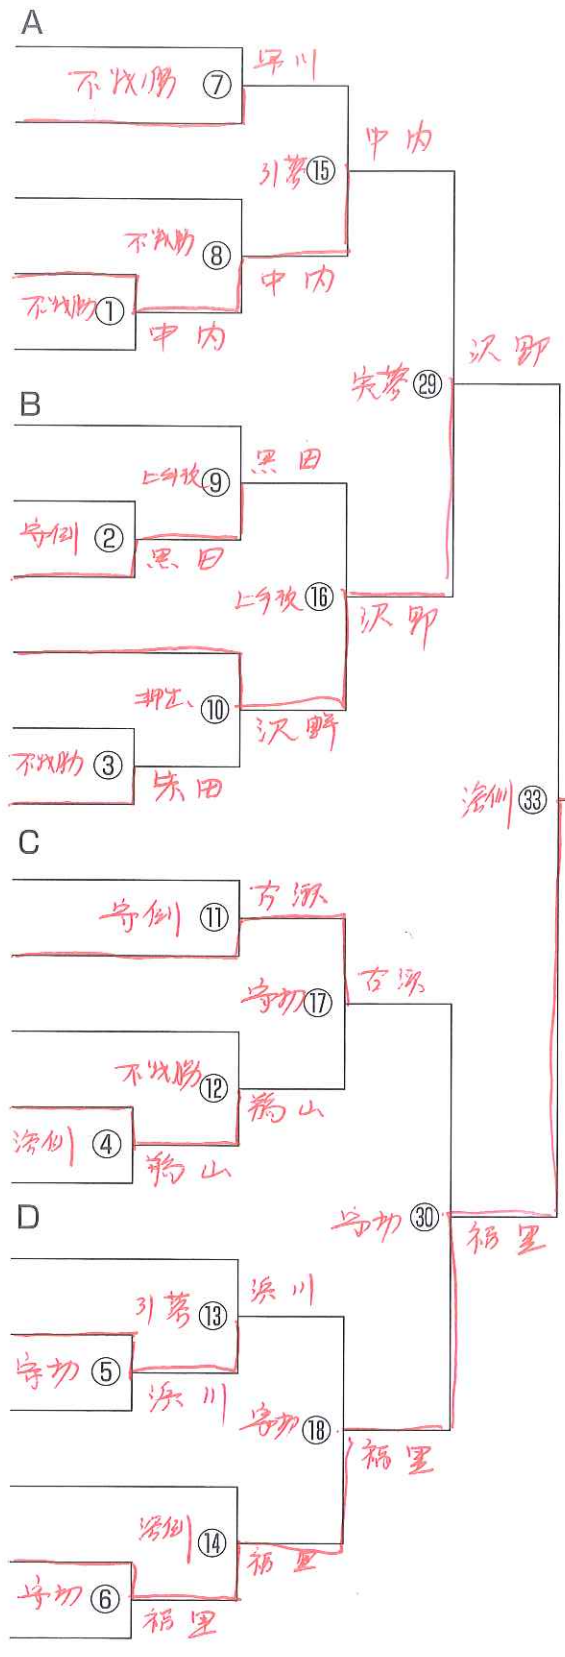

中学生超軽量級 (50kg未満)

重 kg
49
1.3
44
6.5
48
49
45
49
49
46
49
3.4
45
46
9.8
48
48
49
49
49
49
49

1. 山口 紗奈 (大分県)
2. 早川 奈津美 (京都府)
3. 山本 弓華 (山口県)
4. 中内 ふうな (徳島県)
5. 中島 史稀 (石川県)
6. 永井 ひかり (福井県)
7. 瀬野 有紗 (香川県)
8. 黒田 風花 (佐賀県)
9. 澤野 可奈 (山口県)
10. 北浜 この美 (石川県)
11. 柴田 歩乃佳 (愛知県)
12. 村岡 桜空 (新潟県)
13. 古瀬 愛恵 (長野県)
14. 山下 笑佳 (石川県)
15. 鷗山 瑛優 (福井県)
16. 鈴木 美空 (北海道)
17. 永井 愛菜 (福井県)
18. 濱川 阿佐子 (山口県)
19. 井上 桃花 (京都府)
20. 田中 寿乃 (徳島県)
21. 福里 愛美 (静岡県)
22. 山田 潤苗 (富山県)

優勝
福里

準優勝
沢野

第3位
中内

第3位
古瀬

■敗者復活戦 (ダブルレペチャージ)

Aゾーン

3回戦敗者

(早川)

1回戦敗者

()

Dゾーン

3回戦敗者

(浜川)

2回戦敗者

(田中)

1回戦敗者

(山田)

■3位決定戦

準決勝29の敗者

(中内)

敗者復活28の勝者

(浜川)

準決勝30の敗者

(古瀬)