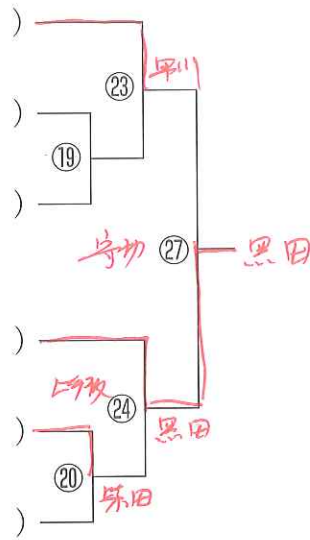

2回戦敗者

()

1回戦敗者

()

Bゾーン

3回戦敗者

(黒田)

2回戦敗者

(柴田)

1回戦敗者

()

Cゾーン

3回戦敗者

(新山)

2回戦敗者

(打田)