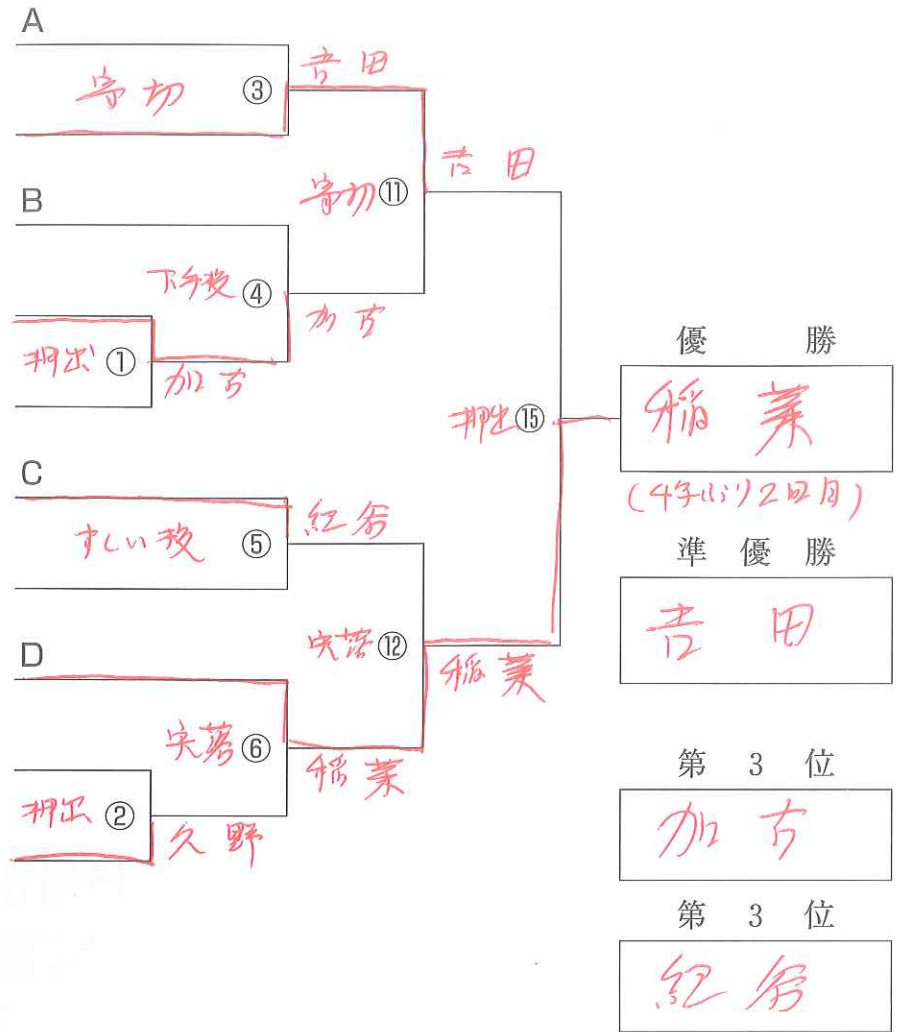

## ■重量級 (80kg以上)

1. 平尾仁美 (京都府)
2. 吉田佳子 (東京都)
3. 渡邊七海 (静岡県)
4. 加古若菜 (京都府)
5. 後藤結花 (秋田県)
6. 紅谷樹里 (岐阜県)
7. 今日和 (京都府)
8. 稲葉映美 (京都府)
9. 古賀春奈 (佐賀県)
10. 久野愛莉 (栃木県)

## ■敗者復活戦 (ダブルレペチャージ)