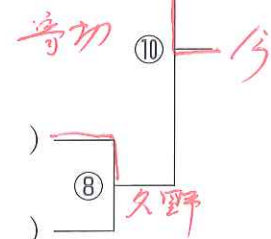

Dゾーン

2回戦敗者
(久野)
1回戦敗者
( )