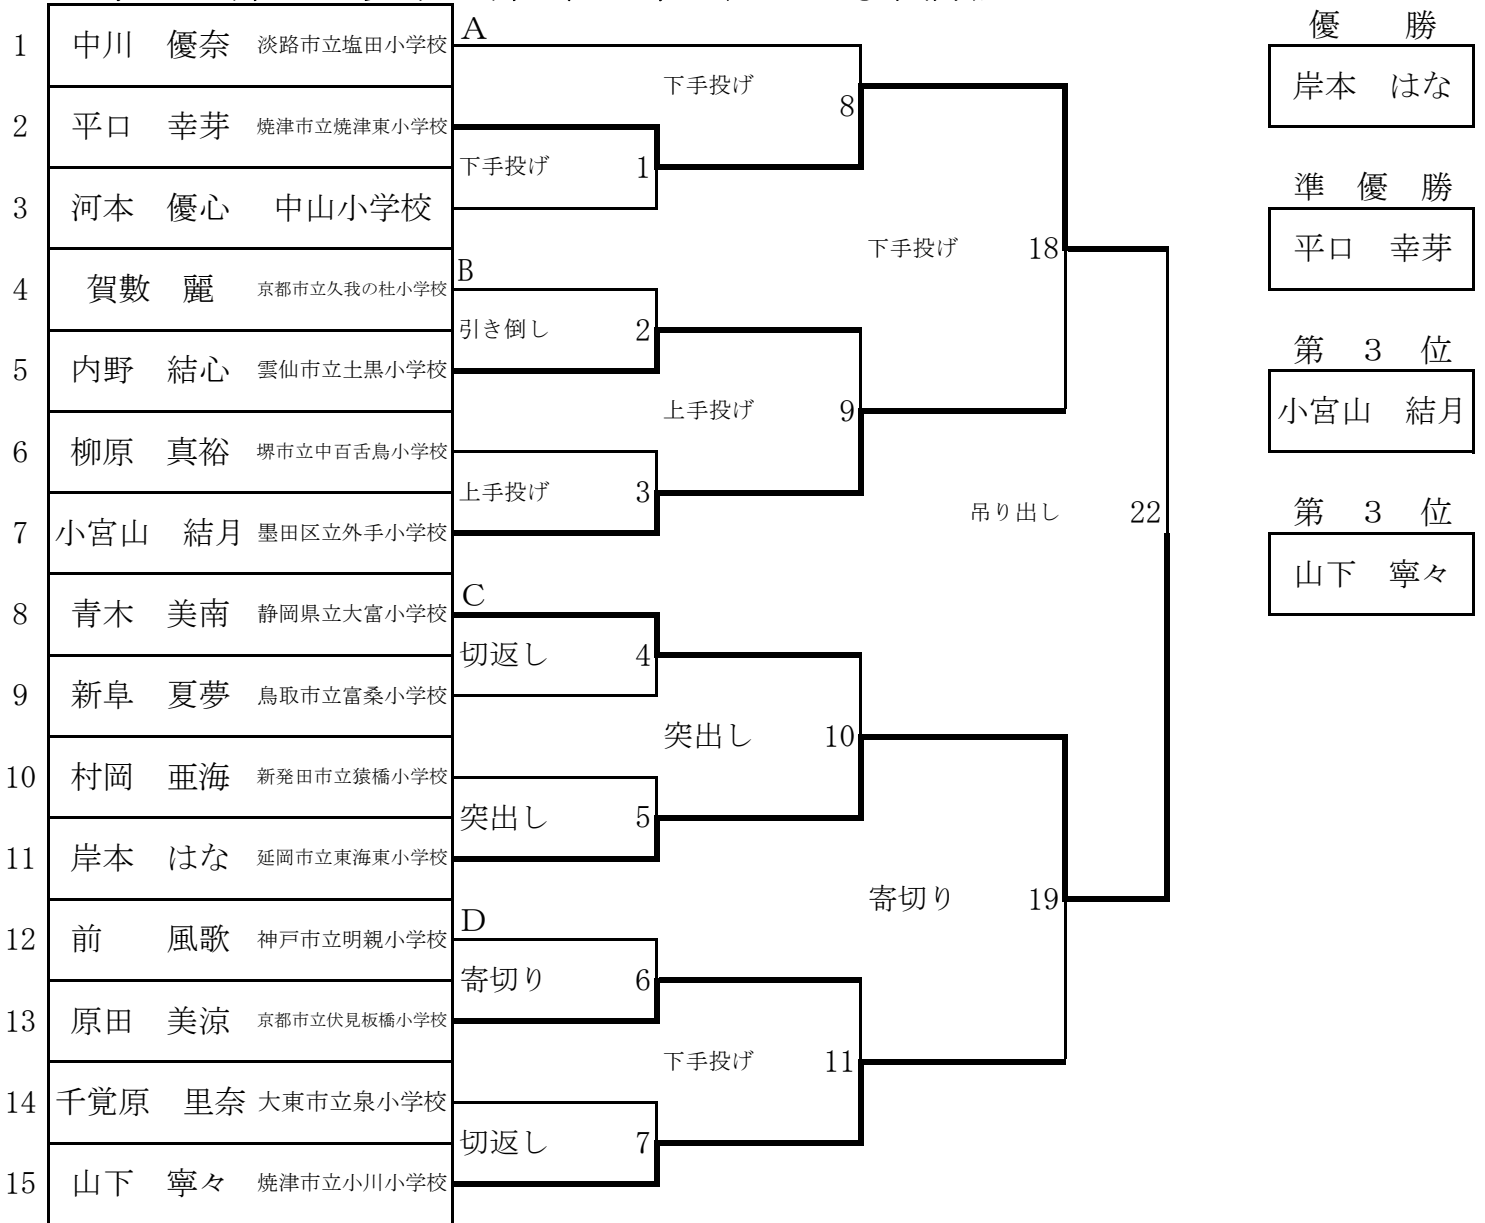

# 小学生の部 4 生以下の部 (3.4年生) 40kg未満級

## ◎敗者復活戦 (ダブルレペチャージ)

## ◎3位決定戦