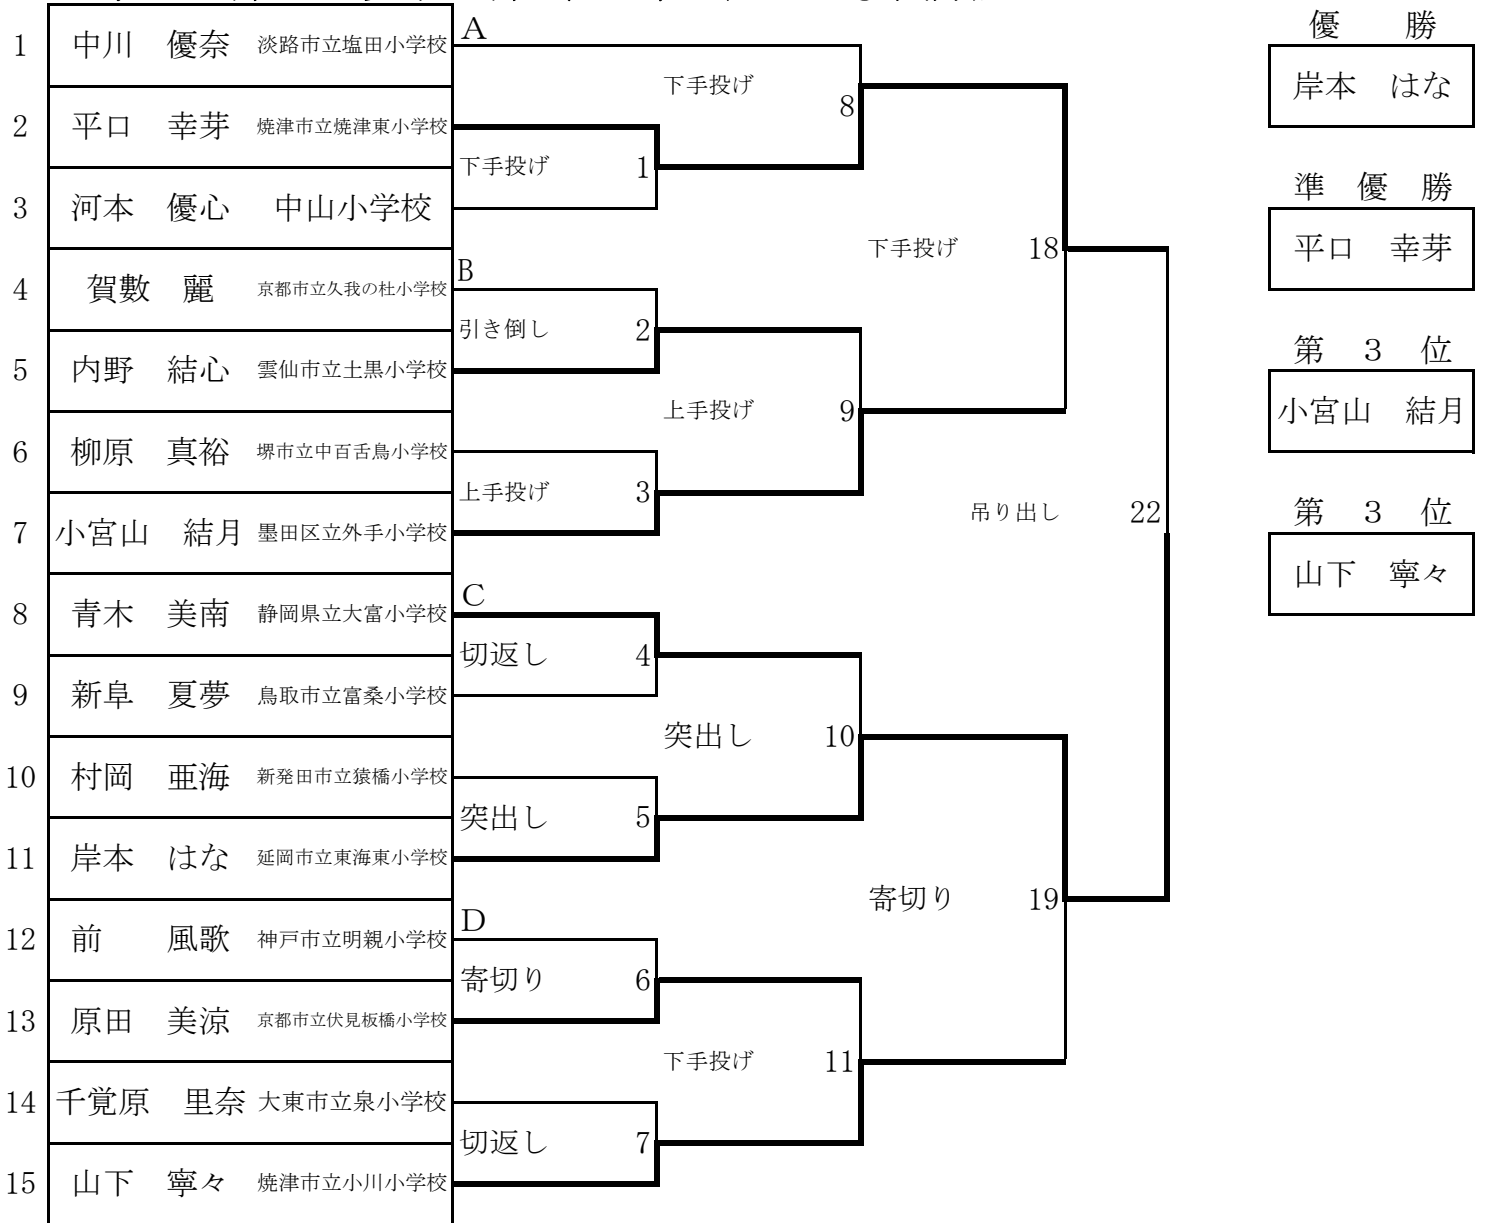

小学生の部 4 生以下の部 (3.4年生) 40kg未満級

◎敗者復活戦 (ダブルレペチャージ)

◎3位決定戦