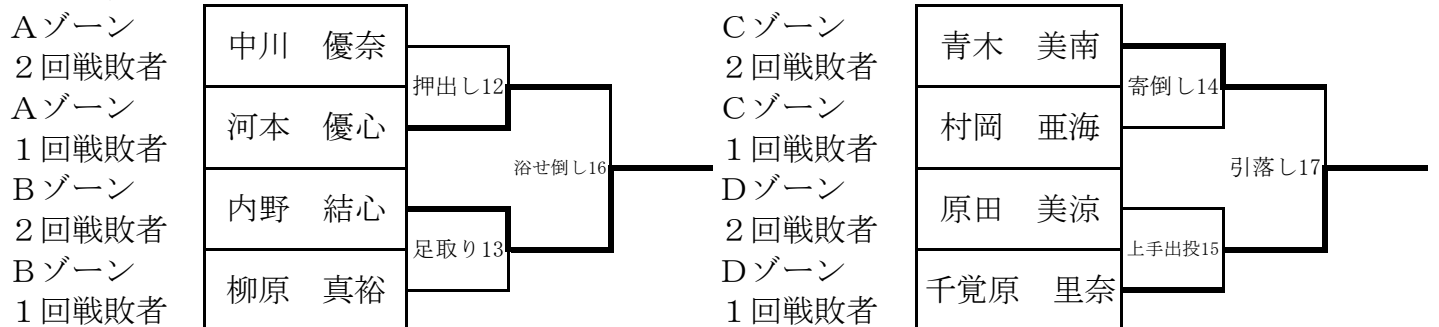

小学生の部 4 生以下の部 (3.4年生) 40kg未満級

◎敗者復活戦 (ダブルレペチャージ)

◎3位決定戦