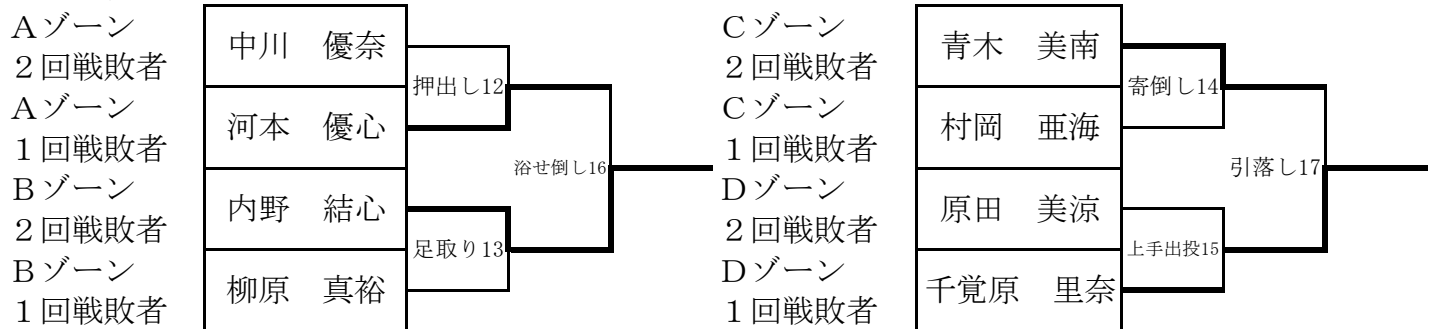

# 小学生の部 4 生以下の部 (3.4年生) 40kg未満級

## ◎敗者復活戦 (ダブルレペチャージ)

## ◎3位決定戦