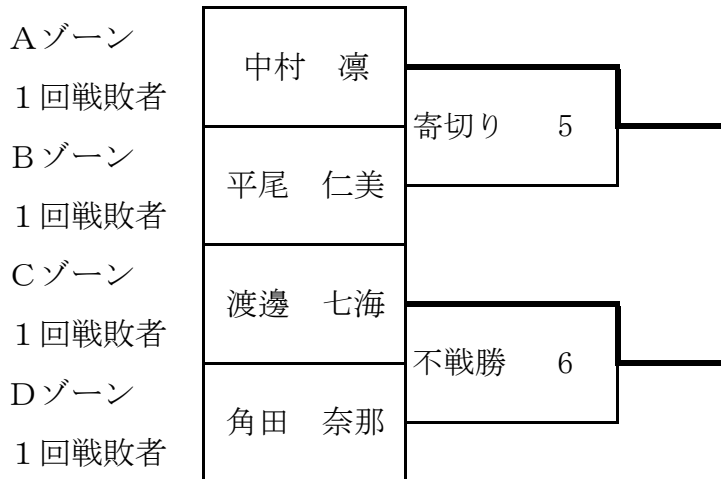

# 中学高校の部 重量級 75kg以上

## ◎敗者復活戦 (ダブルレペチャージ)

## ◎3位決定戦