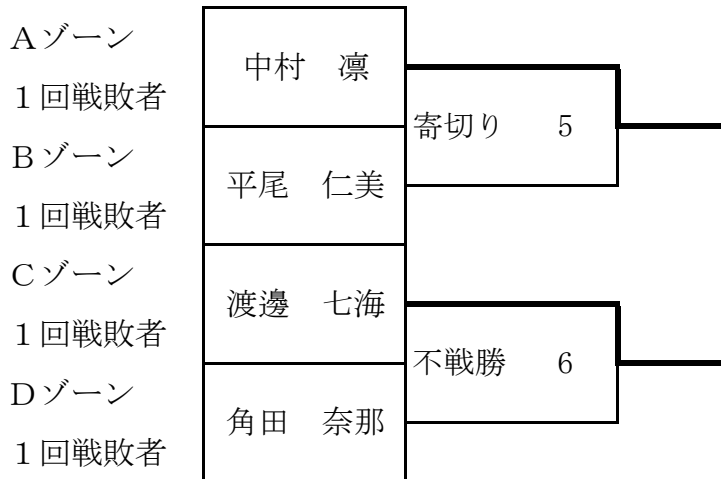

中学高校の部 重量級 75kg以上

◎敗者復活戦 (ダブルレペチャージ)

◎3位決定戦