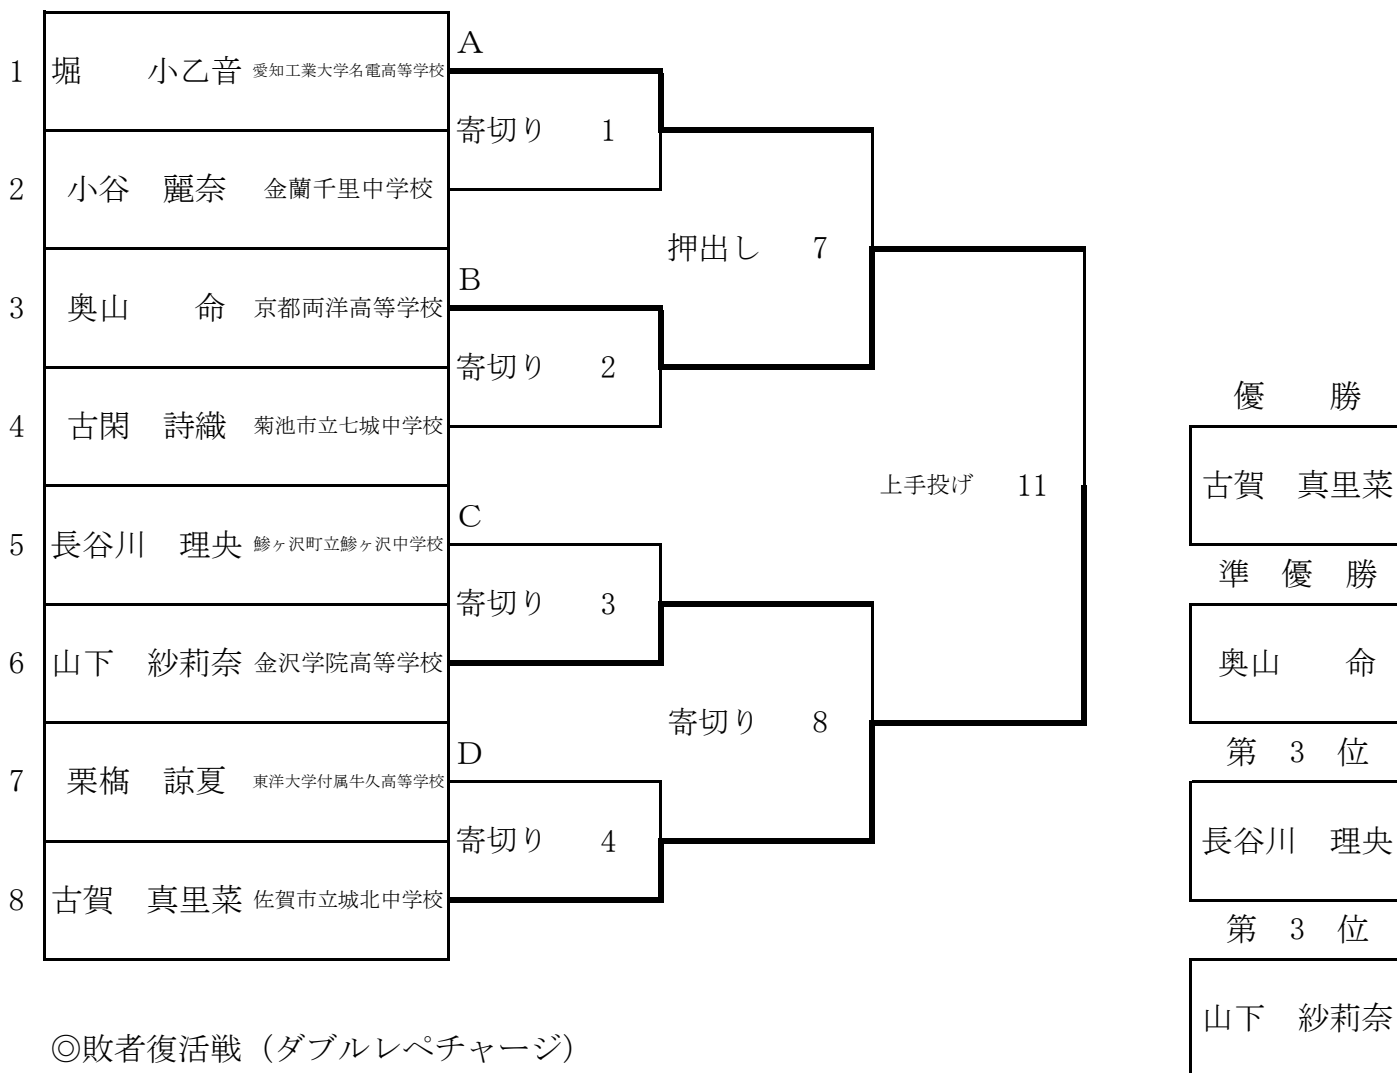

# 中学高校の部 中量級 60kg以上75kg未満

## ◎敗者復活戦 (ダブルレペチャージ)

## ◎3位決定戦