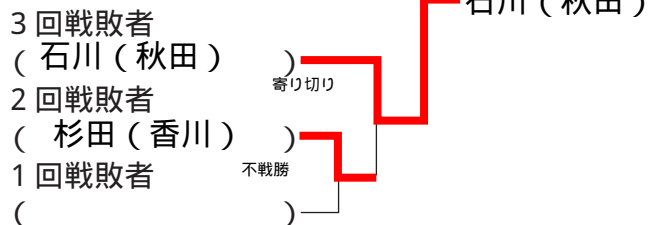

5年生の部 (50kg未満級)

敗者復活戦 (ダブルレペチャージ)

Aゾーン

Bゾーン

Cゾーン

Dゾーン

3位決定戦