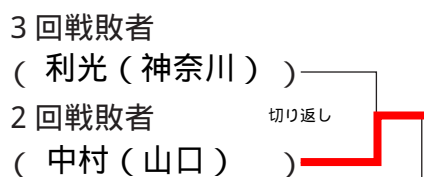

5年生の部 (50kg未満級)

敗者復活戦 (ダブルレペチャージ)

Aゾーン

Bゾーン

Cゾーン

Dゾーン

3位決定戦