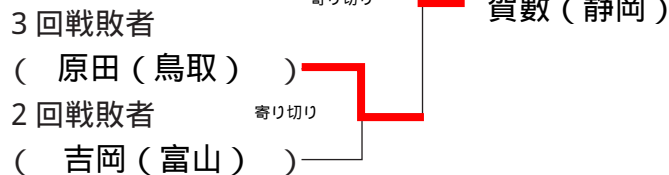

5年生の部 (50kg未満級)

敗者復活戦 (ダブルレペチャージ)

Aゾーン

Bゾーン

Cゾーン

Dゾーン

3位決定戦