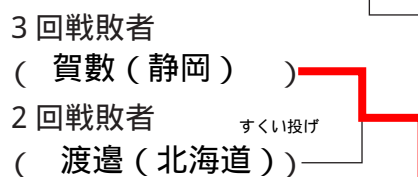

5年生の部 (50kg未満級)

敗者復活戦 (ダブルレペチャージ)

Aゾーン

Bゾーン

Cゾーン

Dゾーン

3位決定戦