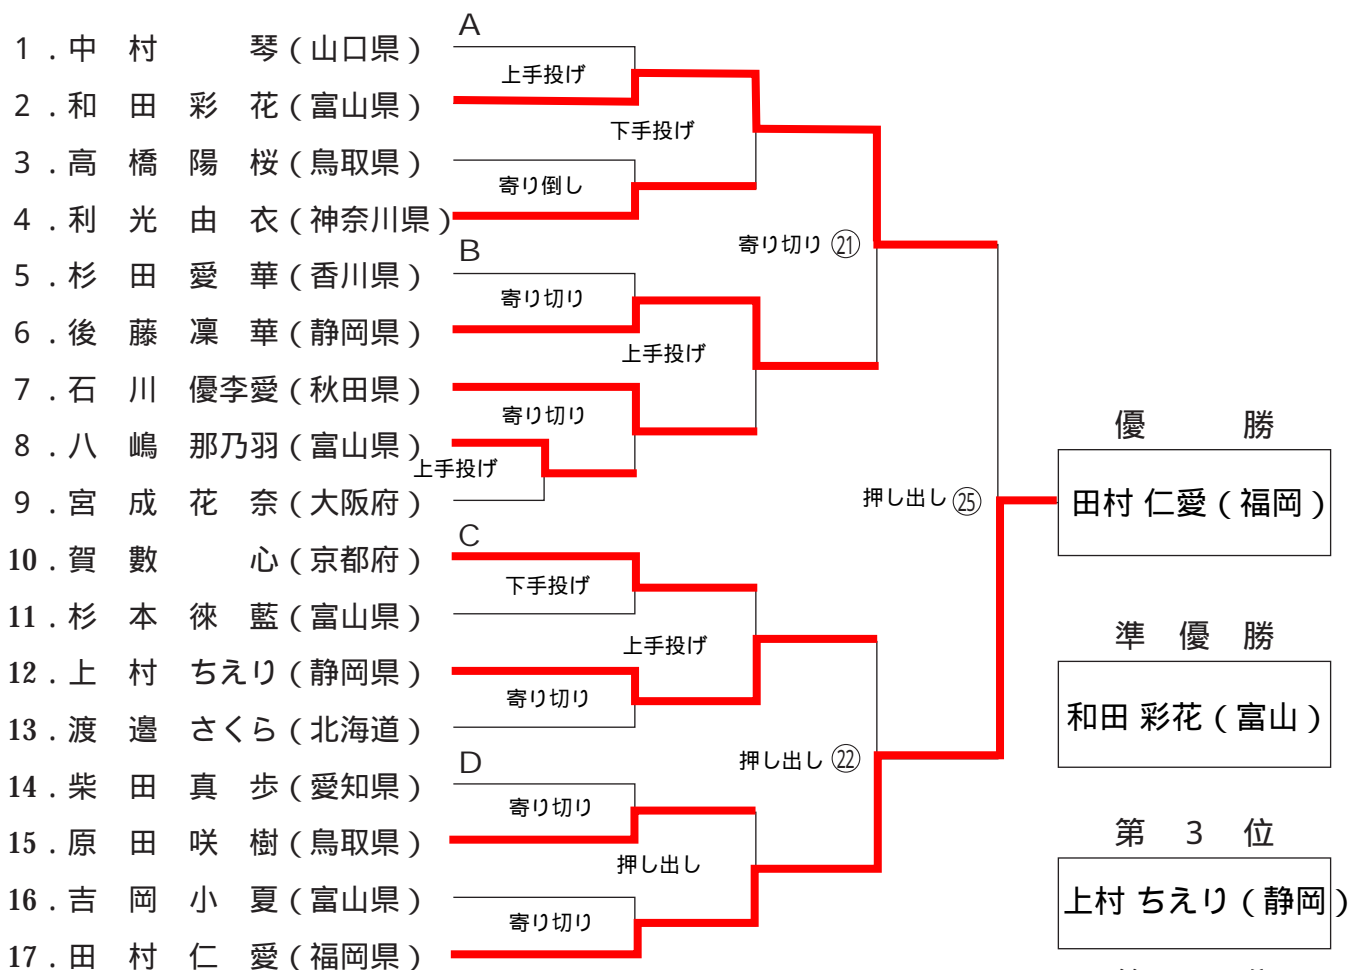

5年生の部 (50kg未満級)

敗者復活戦 (ダブルレペチャージ)

Aゾーン

Bゾーン

Cゾーン

Dゾーン

3位決定戦