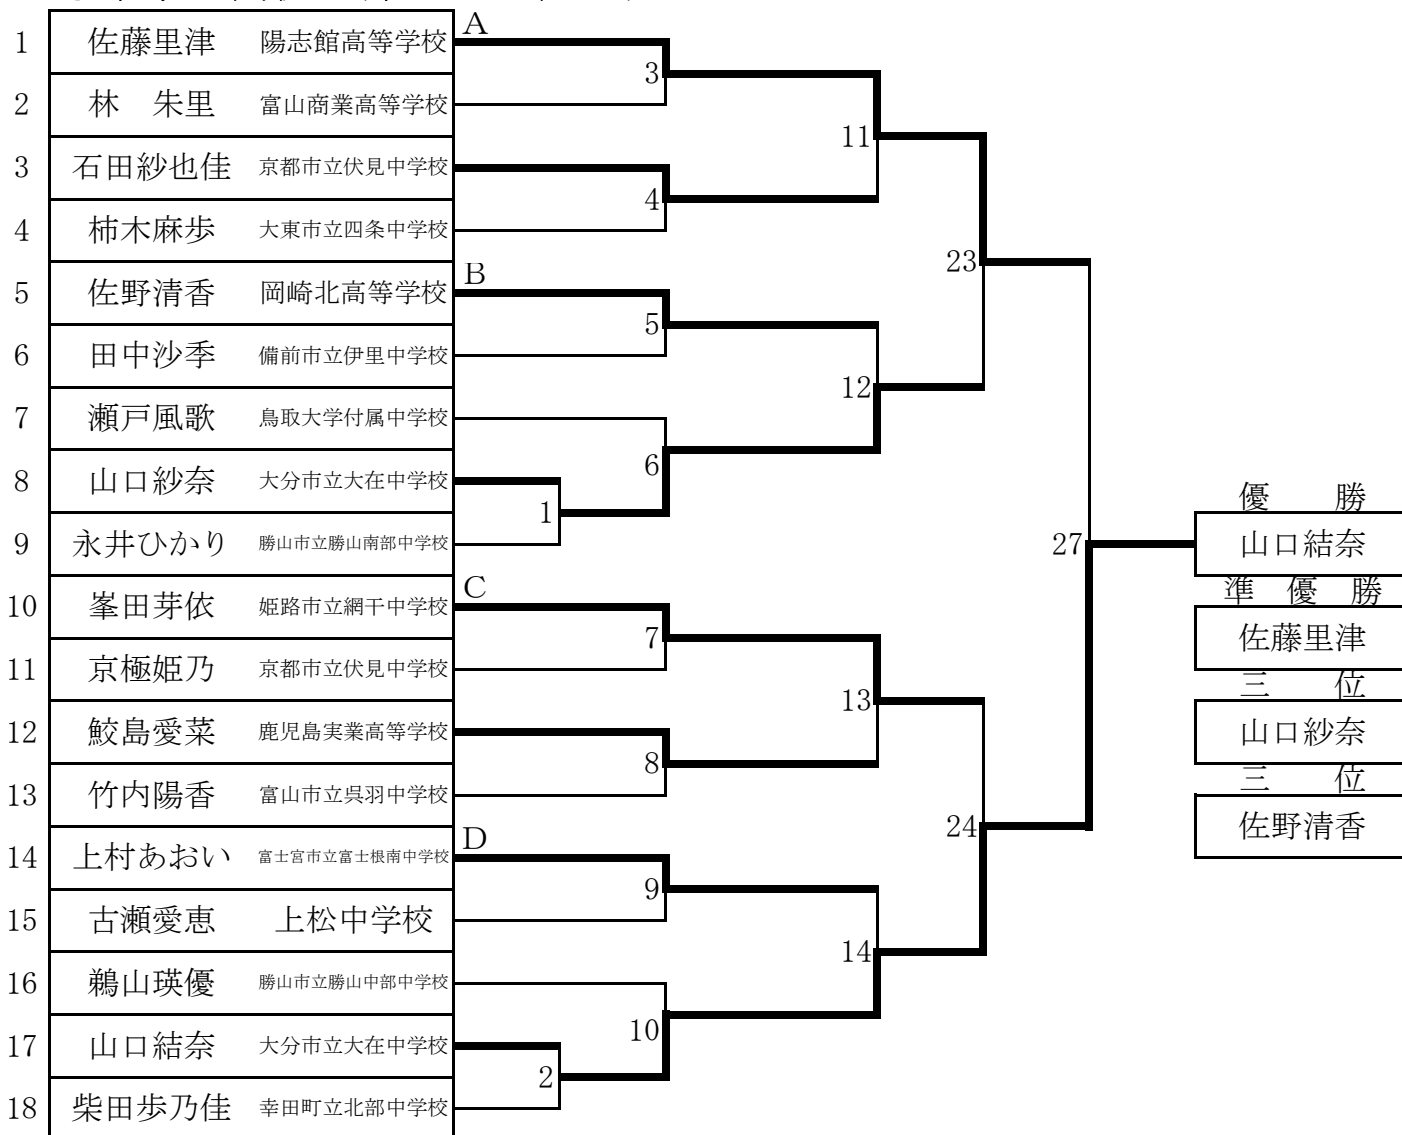

# ◎中学・高校の部 超軽量級

## ◎敗者復活戦 (ダブルレペチャージ)

## ◎3位決定戦