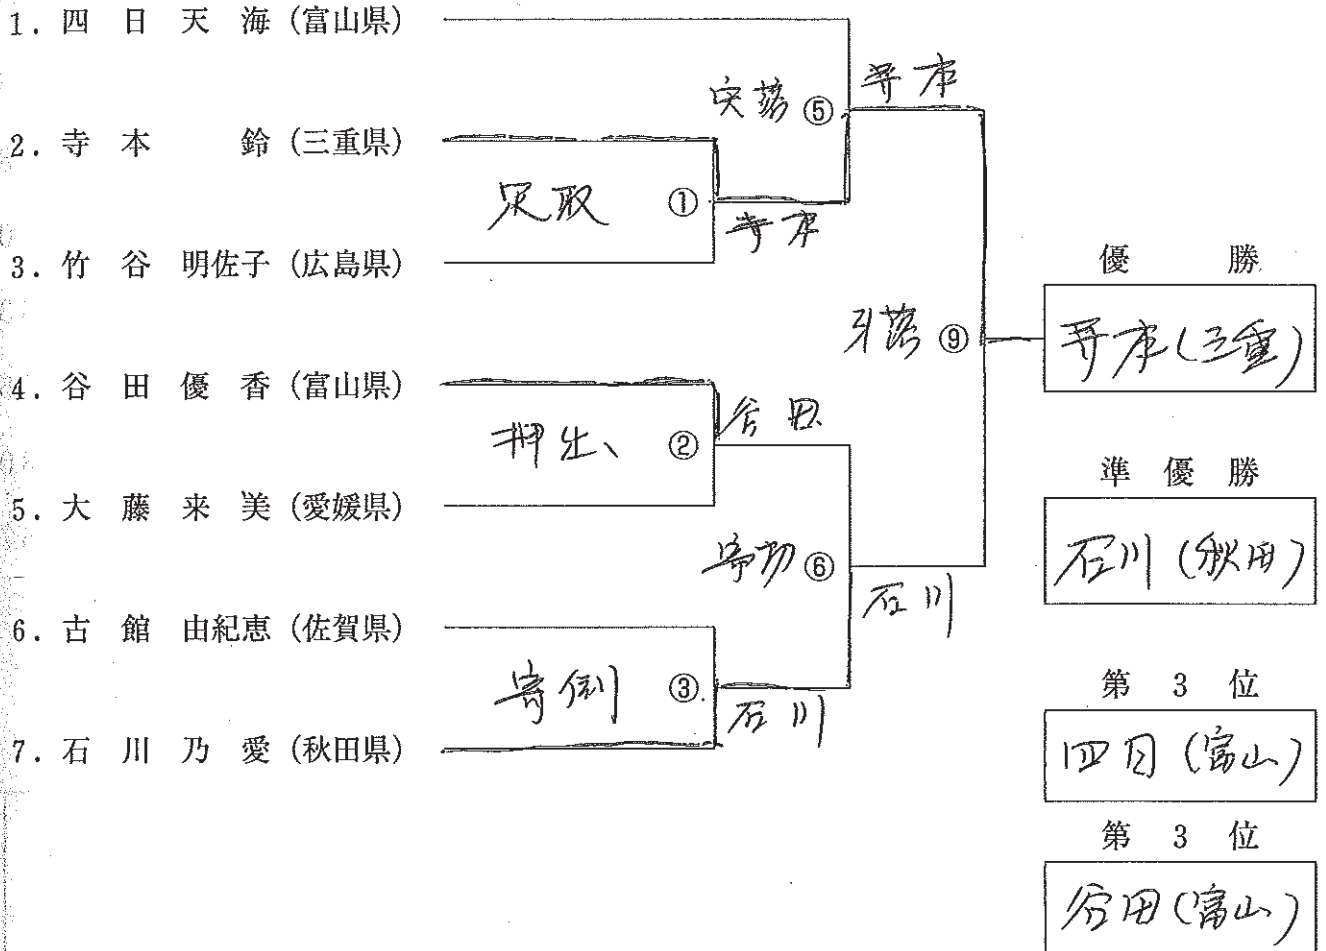

■6年生の部 (50kg以上60kg未満級)

■敗者復活戦 (ダブルレペチャージ)

■3位決定戦