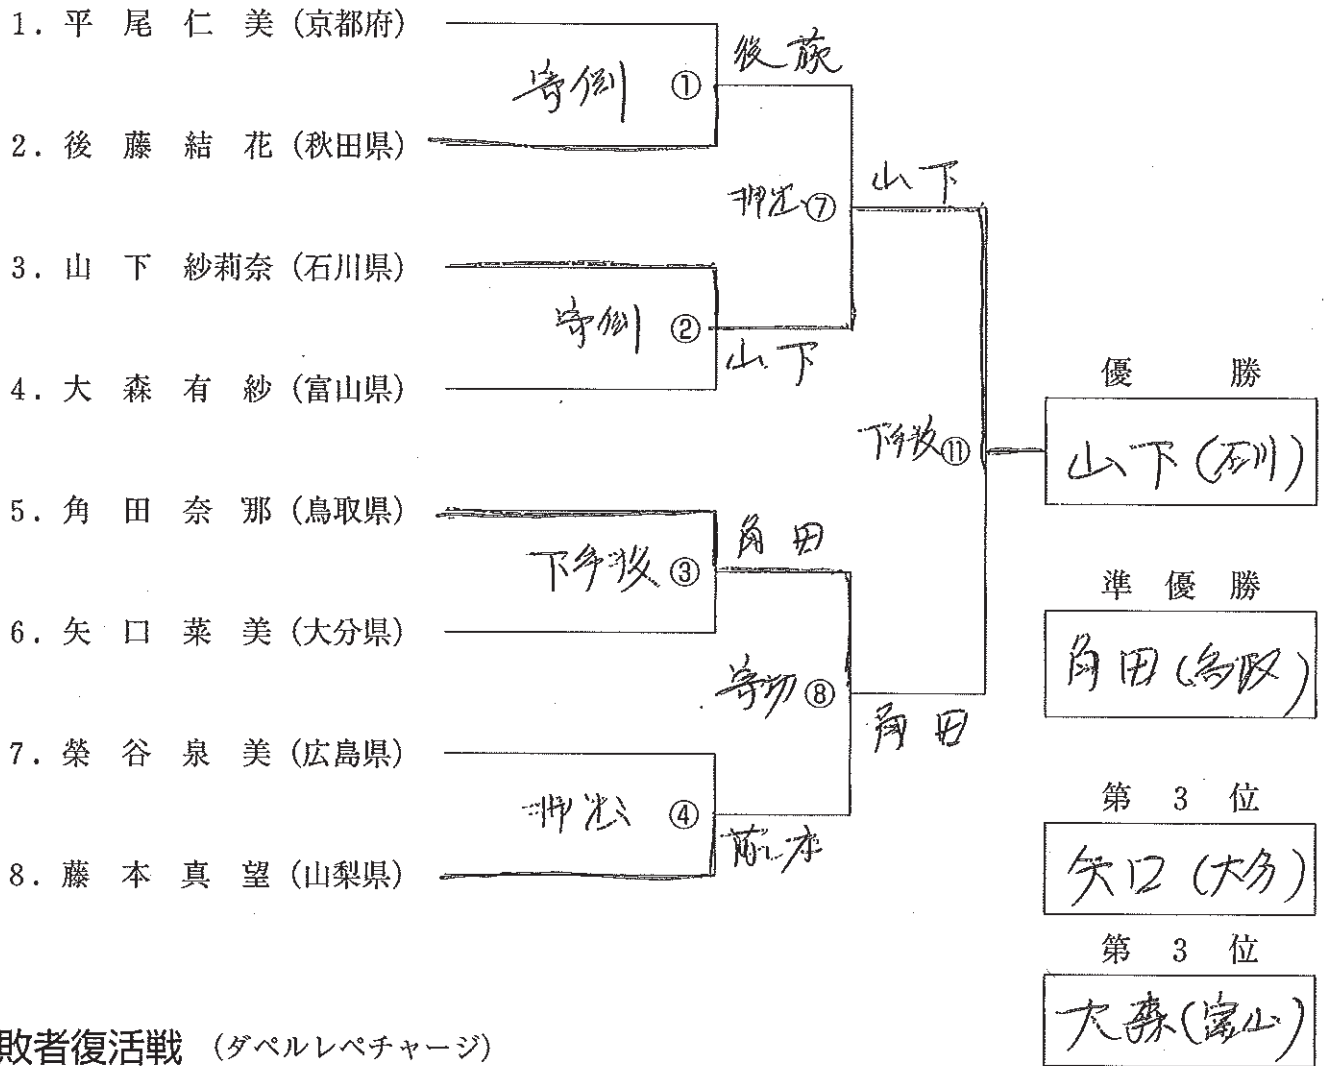

## ■重量級 (75kg以上)

## ■敗者復活戦 (ダブルレペチャージ)

## ■3位決定戦